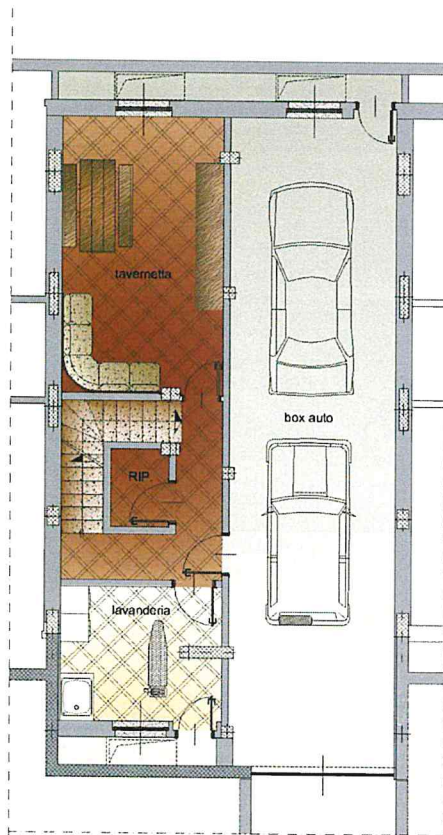

COMPLESSO RESIDENZIALE PARCO MAIOLE di MONCALIERI
Unità trifamiliare

Unità centrale

Piano interrato (115,50mq)

Box auto
Tavernetta
Lavanderia
Ripostiglio

Piano terra (73,50mq)

Soggiorno
Cucina
Bagno
Studio

Piano primo mansardato (42mq)

Camera matrimoniale
Bagno

Ogni unità è dotata di un'area verde privata di superficie variabile in funzione del lotto.

Unità laterali

Piano interrato (102mq)

Box auto
Tavernetta
Lavanderia

Piano terra (73,50mq)

Soggiorno doppio
Cucina
Bagno
Ripostiglio

Piano primo (64mq)

Camera singola
Camera matrimoniale
Bagno

Sottotetto non abitabile (75mq)

Ogni unità è dotata di un'area verde privata di superficie variabile in funzione del lotto.