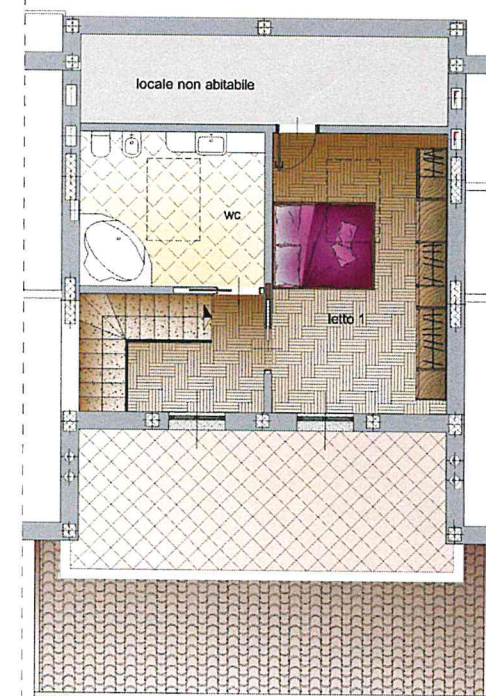

COMPLESSO RESIDENZIALE PARCO MAIOLE di MONCALIERI
Unità trifamiliare

Unità centrale

Piano interrato (115,50mq)

Box auto
Tavernetta
Lavanderia
Ripostiglio

Piano terra (73,50mq)

Soggiorno
Cucina
Bagno
Studio

Piano primo mansardato (42mq)

Camera matrimoniale
Bagno

Ogni unità è dotata di un'area verde privata di superficie variabile in funzione del lotto.

Unità laterali

Piano interrato (102mq)

Box auto
Tavernetta
Lavanderia

Piano terra (73,50mq)

Soggiorno doppio
Cucina
Bagno
Ripostiglio

Piano primo (64mq)

Camera singola
Camera matrimoniale
Bagno

Sottotetto non abitabile (75mq)

Ogni unità è dotata di un'area verde privata di superficie variabile in funzione del lotto.