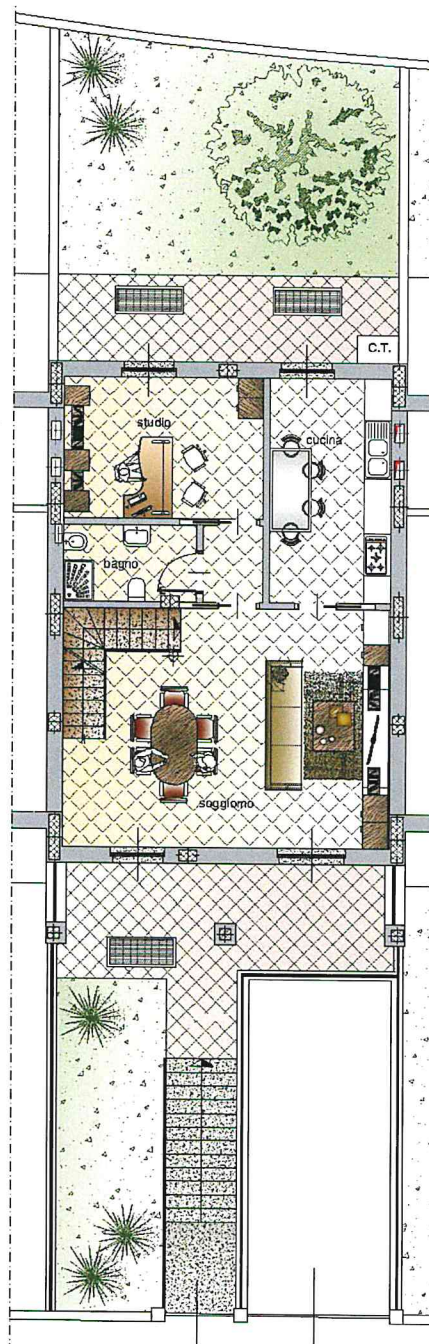

COMPLESSO RESIDENZIALE PARCO MAIOLE di MONCALIERI
Unità trifamiliare

Unità centrale

Piano interrato (115,50mq)

Box auto
Tavernetta
Lavanderia
Ripostiglio

Piano terra (73,50mq)

Soggiorno
Cucina
Bagno
Studio

Piano primo mansardato (42mq)

Camera matrimoniale
Bagno

Ogni unità è dotata di un'area verde privata di superficie variabile in funzione del lotto.

Unità laterali

Piano interrato (102mq)

Box auto
Tavernetta
Lavanderia

Piano terra (73,50mq)

Soggiorno doppio
Cucina
Bagno
Ripostiglio

Piano primo (64mq)

Camera singola
Camera matrimoniale
Bagno

Sottotetto non abitabile (75mq)

Ogni unità è dotata di un'area verde privata di superficie variabile in funzione del lotto.