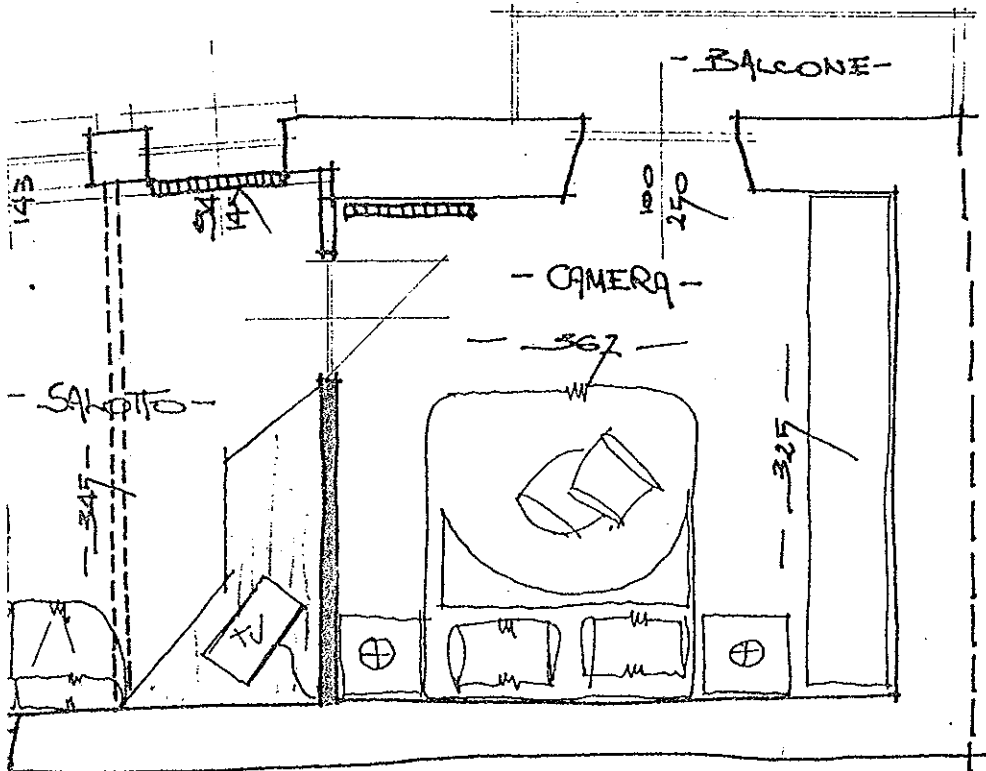

Completata dal GEOMETRA
PATELLA TANARA

RESERVATO ALL'UFFICIO

Identificativi catastali
F. 503
n. 39 sub 7

Iscritto all'albo dei GEOMETRI
della provincia di VERCELLI n. 1632
data Firma Tommaso Pavele

Dati: Catasto, Direzione Zona edile, Map. P.C.

PIANTA PIANO PRIMO

- 1:50 -

ORDINE DEGLI ARCHITETTI
DELLA PROVINCIA DI VERCELLI
dott. arch.
EZIO BAFEREDI
N° 413

99