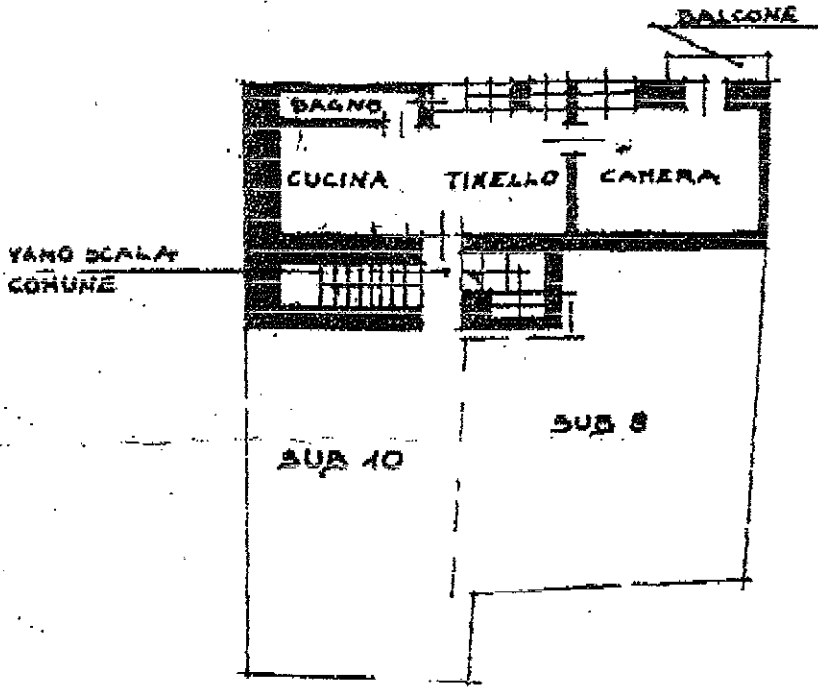

Planimetria di u.i.u. in Comune di CREVACQUESE via P. TA VITTORIO VENETO civ. n.

Ditta intestataria: DELTA IMPRESA S.A.S. di DEFABIANI PATRIZIO & C.

PIANO PRIMO

H. 3.40 mt.

ORIENTAM.

SCALA D

Dichiarazione di N.C.
Donuncia di variazione

Completata dal GEOMETRA
PATELLA TANARA

RESERVATO ALL'UFFICIO

Identificativi catastali
F. 503
n. 39 sub 7

Iscritto all'albo dei GEOMETRI
della provincia di VERCELLI n. 1632
data Firma Tommaso Pavele

Dati: Catasto, Direzione Zona edile, Map. P.C.

PIANTA PIANO PRIMO

- 1:50 -

ORDINE DEGLI ARCHITETTI
DELLA PROVINCIA DI VERCELLI
dott. arch.
EZIO BAFEREDI
N° 413

99