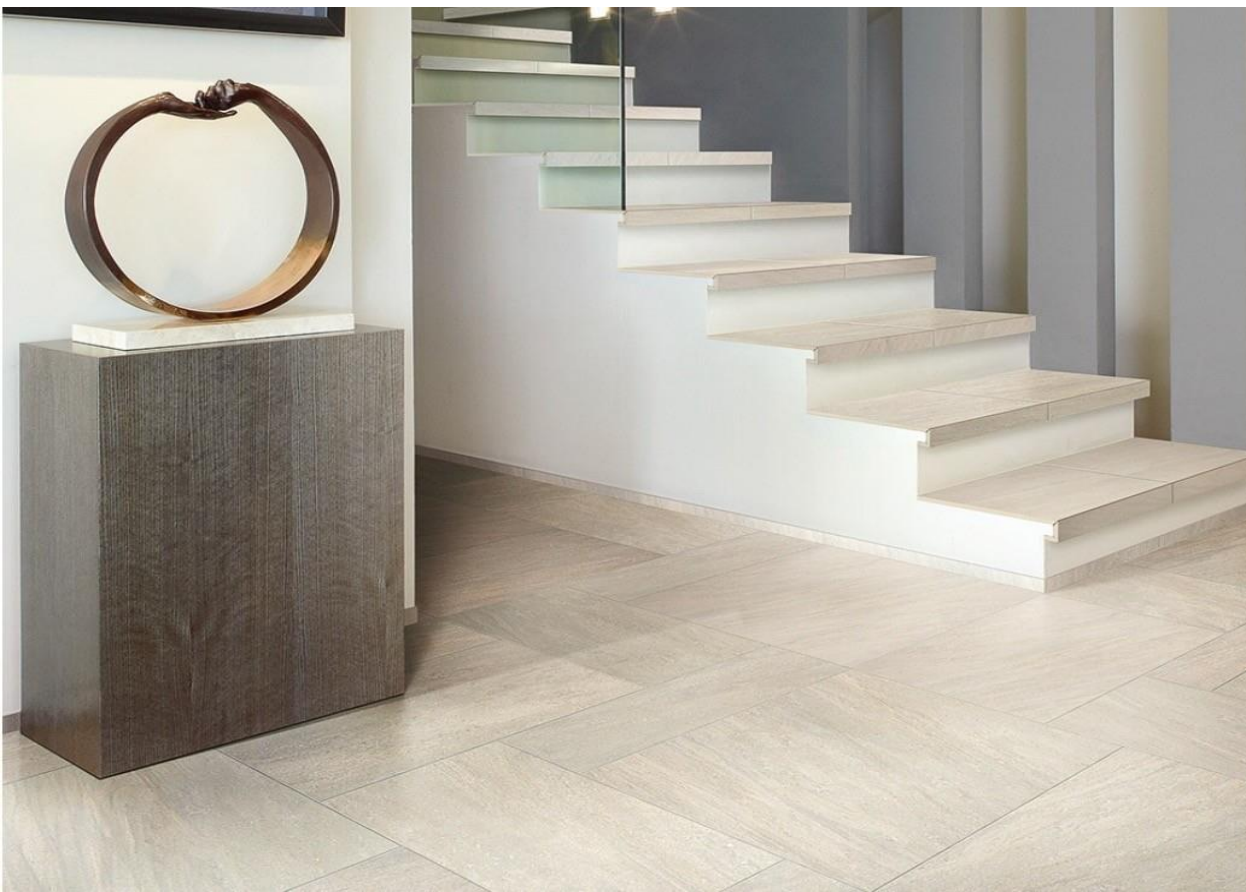

CERDOMUS LEFKA