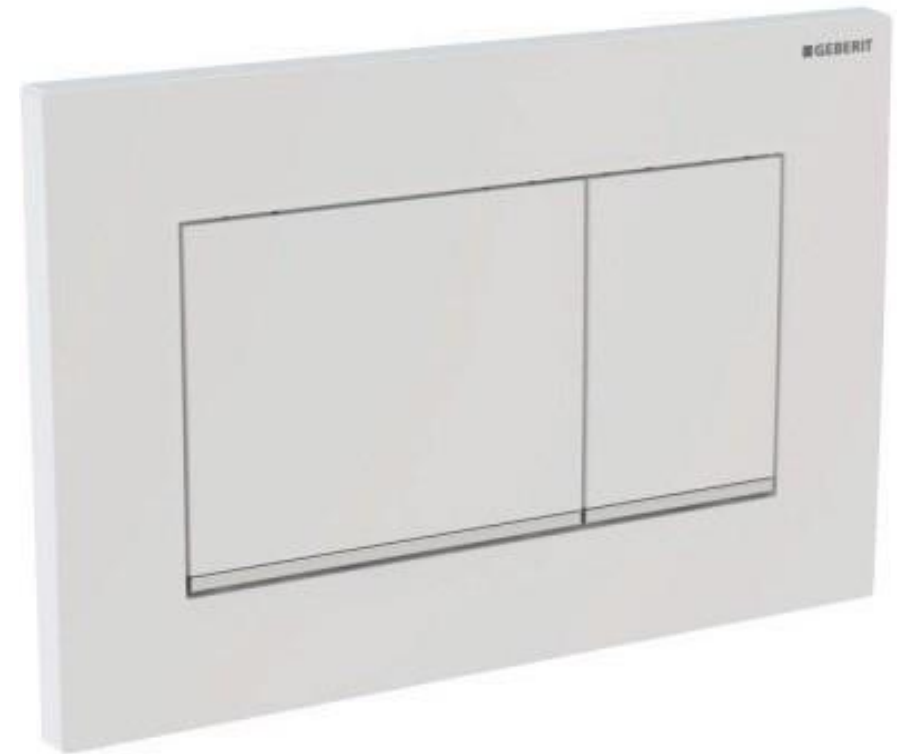

Il controllo agevole e preciso dell'erogazione dell'acqua della tecnologia GROHE SilkMove® e l'orientamento del rompigetto ne fanno un prodotto di design di alta qualità.

SAVE

SAVE
S.R.L.

PIATTO DOCCIA CREA CON MISCELATORE HANSGROE REBRIS E SALISCENDI

(La fornitura comprende solo il piatto doccia ,il miscelatore e il saliscendi.)

GEBERIT PLACCHE SIGMA 30

Le placche wc di comando Geberit non sono solo belle da vedere, ma sono anche dotate di funzioni versatili: la perfetta combinazione tra design e funzionalità.