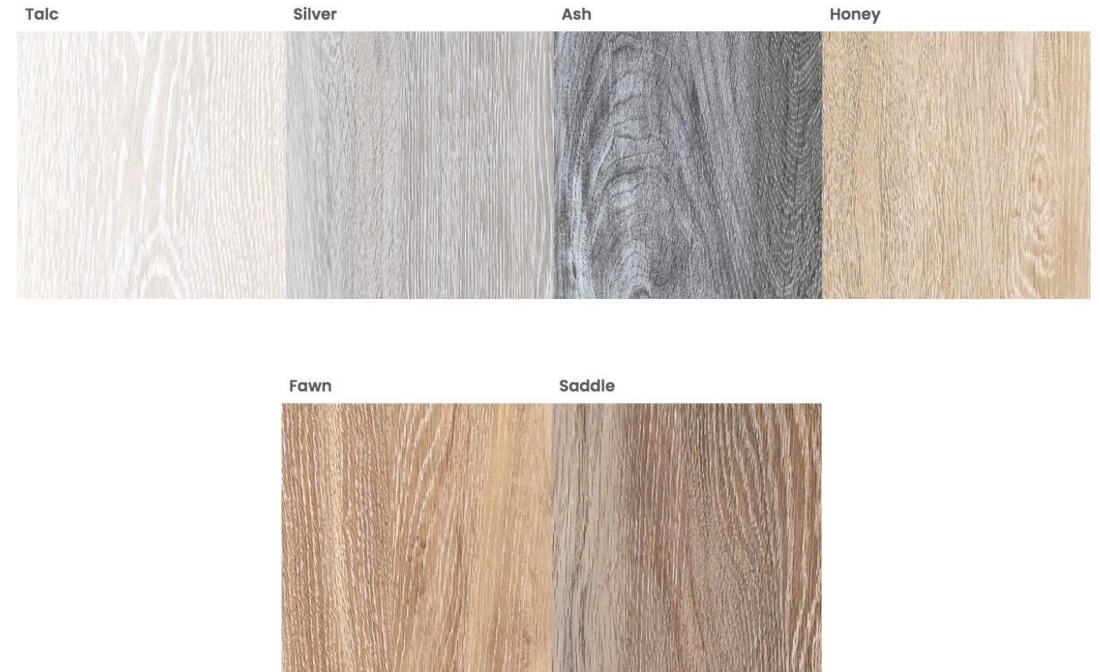

Barrel

Lodge

CERDOMUS TAHOE

CERDOMUS gres porcellanato collezione RESERVE

Design e stile contemporaneo per un gres porcellanato effetto legno semplice ed efficace.

Formati: 16,5x100 cm.

Finitura: Naturale

Posa: a correre con fuga

Colori: ash, fawn, honey, saddle, silver, talc.

SAVE

SAVE
S.R.L.

CERDOMUS RESERVE

HANSGROHE SERIE REBRIS E

Hansgrohe ha concepito la linea di rubinetterie Rebris per le persone che immaginano il bagno come zona benessere.