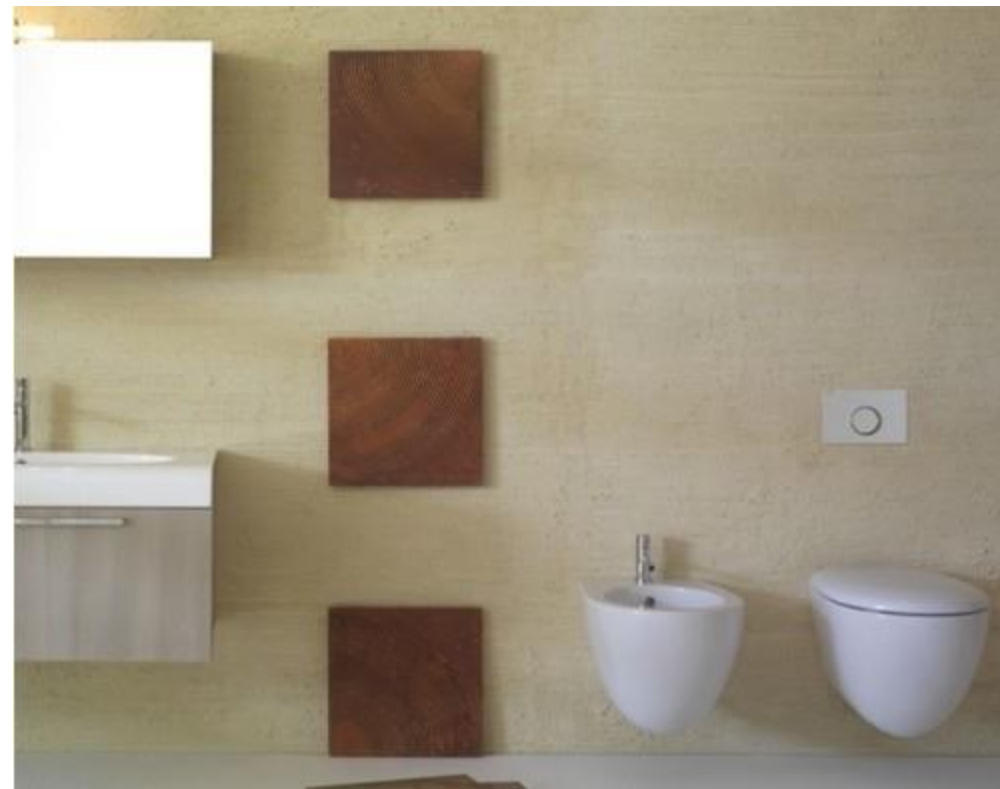

Borgo Terra

SAVE

SAVE
S.R.L.

GEBERIT SERIE SMYLE SQUARE

Lavabo Formato: 60x48 cm.

Posa: A MURO

Colori: Bianco.

Borgo Terra

Vaso Formato: 50x38 cm.

Posa: sospeso con fissaggio nascosto

Colori: Bianco.

Bidet Formato: 50x38 cm.

Posa: sospeso con fissaggio nascosto

Colori: Bianco.

GLOBO SERIE SQUARE

Lavabo Formato: 60x49 cm.

Posa: A MURO

Colori: Bianco.

Borgo Terra

SAVE

(La fornitura comprende solo il lavabo)

SAVE
S.R.L.

GEBERIT SERIE SELNOVA PREMIUM Sospeso

La qualità non passa mai di moda, ma si rinnova continuamente.

Così accade per le linee classiche e intramontabili della serie Geberit Selnova. La risposta ideale se cerchi una soluzione per un arredo bagno di design.

Grazie alle sue linee discrete e razionali, facili da pulire, si adatta a qualsiasi tipo di ambiente