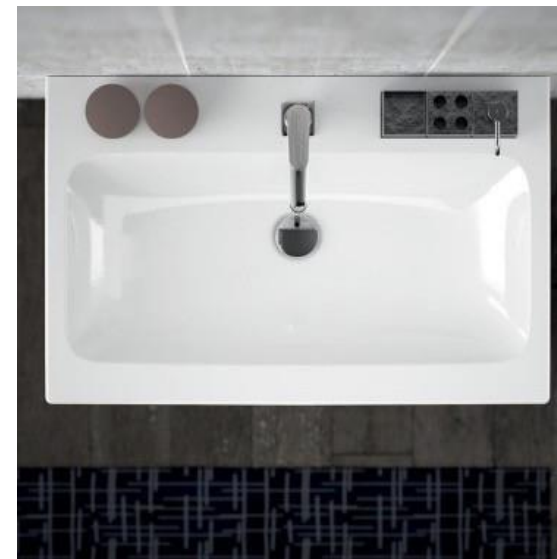

Grazie alle sue linee discrete e razionali, facili da pulire, si adatta a qualsiasi tipo di ambiente

Vaso Formato: 53x35,5 cm.

Posa: a pavimento

Colori: Bianco.

Bidet Formato: 53x36 cm.

Posa: a pavimento

Colori: Bianco.

SAVE

SAVE
S.R.L.

GEBERIT SERIE ICON SOSPESI

Design lineare, linee pulite eppure così flessibili: questa è la serie completa per il bagno Geberit iCon.

Un'ampia gamma di ceramiche e mobili da bagno in un linguaggio di design moderno offre la massima libertà di progettazione e colpisce per la sua impressionante versatilità.

Vaso Formato: 56x36,5 cm.

Posa: sospeso con fissaggio nascosto

Colori: Bianco.

Bidet Formato: 54x35,5 cm.

Posa: sospeso con fissaggio nascosto

Colori: Bianco.

GEBERIT SERIE ICON SOSPESI

Lavabo Formato: 60x48,5 cm.

Posa: A MURO

Colori: Bianco.

Borgo Terra

SAVE

(La fornitura comprende solo il lavabo)

SAVE
S.R.L.

Il capitolato di finitura comprende le seguenti opere a carico della direzione lavori (d'ora in poi D.L):

La realizzazione di cancelli pedonali con campanello e videocitofono.