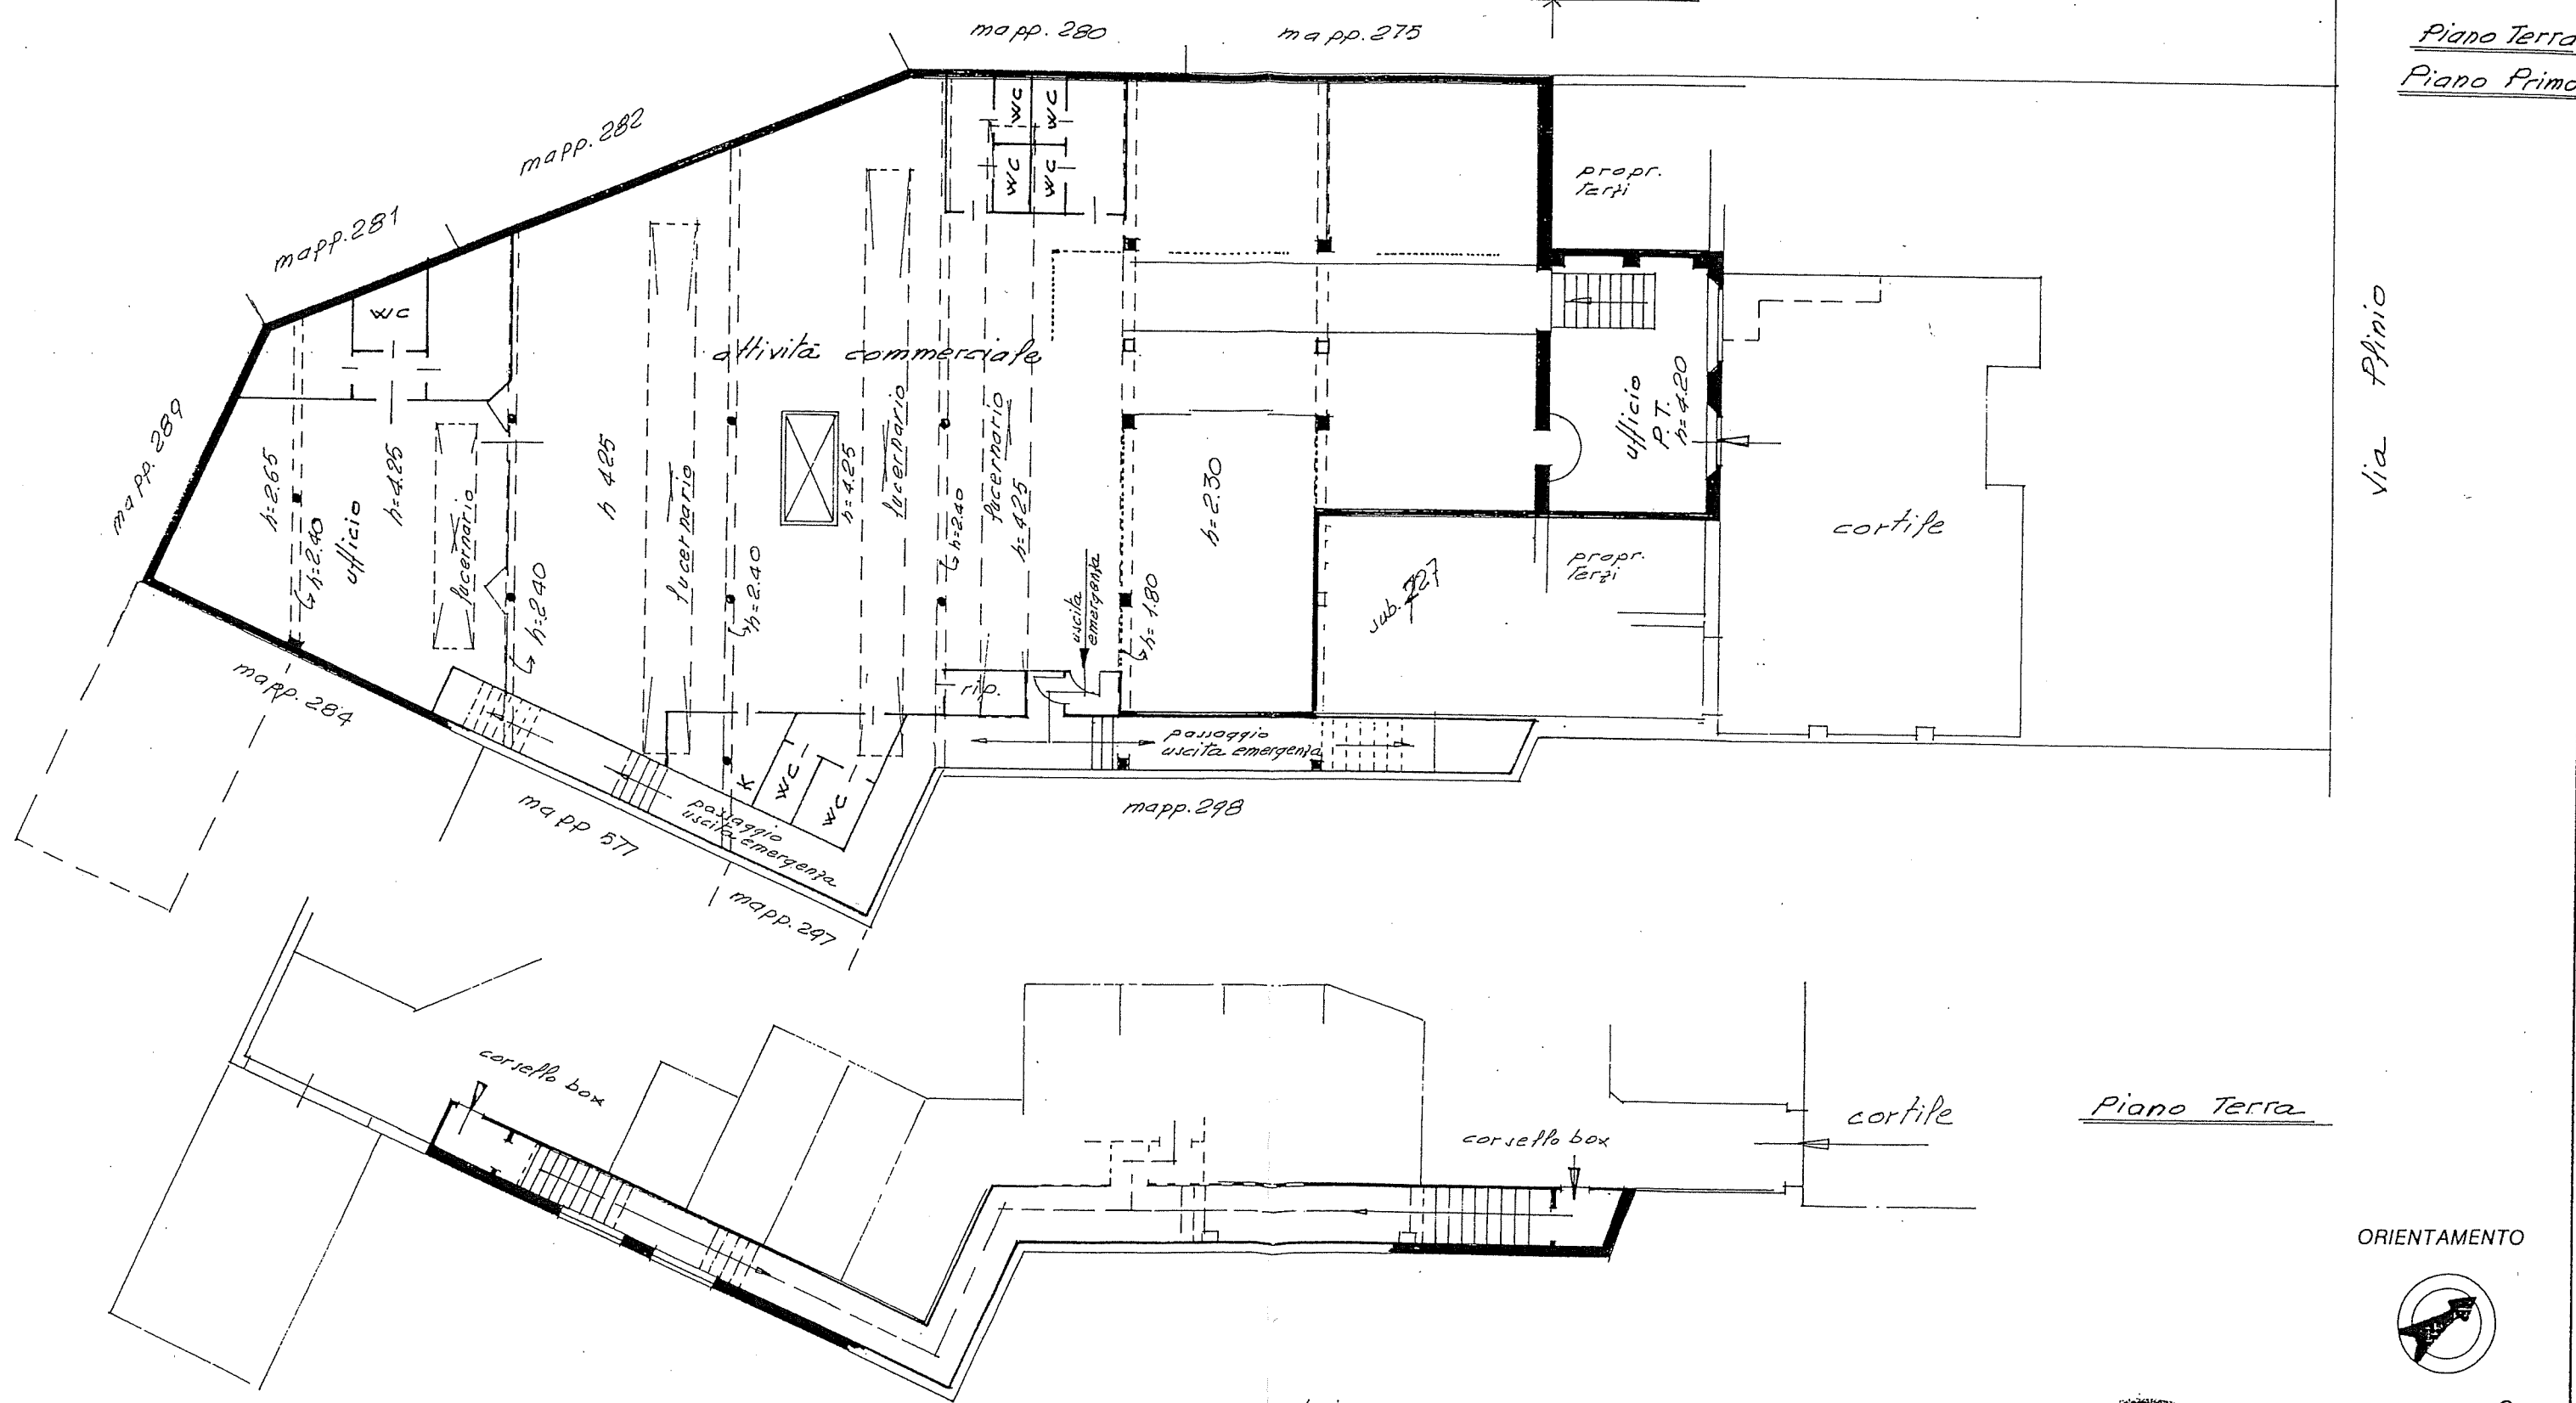

Planimetria di u.i.u. in Comune di Milano via Plinio civ. 38

P.1° P.T.

fusione dei Sub. 725-726

Dichiarazione di N.C.
Denuncia di variazione

Identificativi catastali
F. 316
n. 284 sub. 728

Compilata dal geom. Raffaele
(Titolo, cognome e nome)
Naymo

Iscritto all'albo de geom.
della provincia di Milano n. 9083
data Nov. 99 Firma Naymo

RISERVATO ALL'UFFICIO

ORIENTAMENTO

SCALA DI 1:200