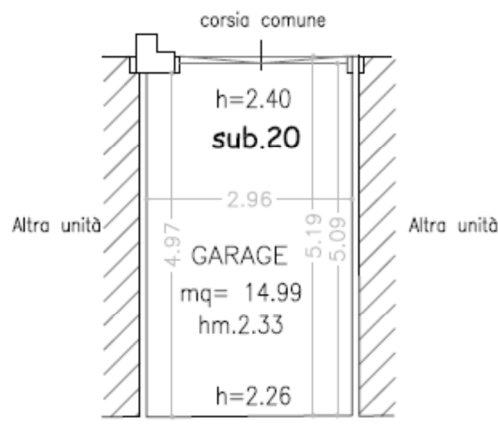

PIANTA PIANO SECONDO h=2.70ml
Scala 1:100

PIANTA PIANO INTERRATO
Scala 1:100