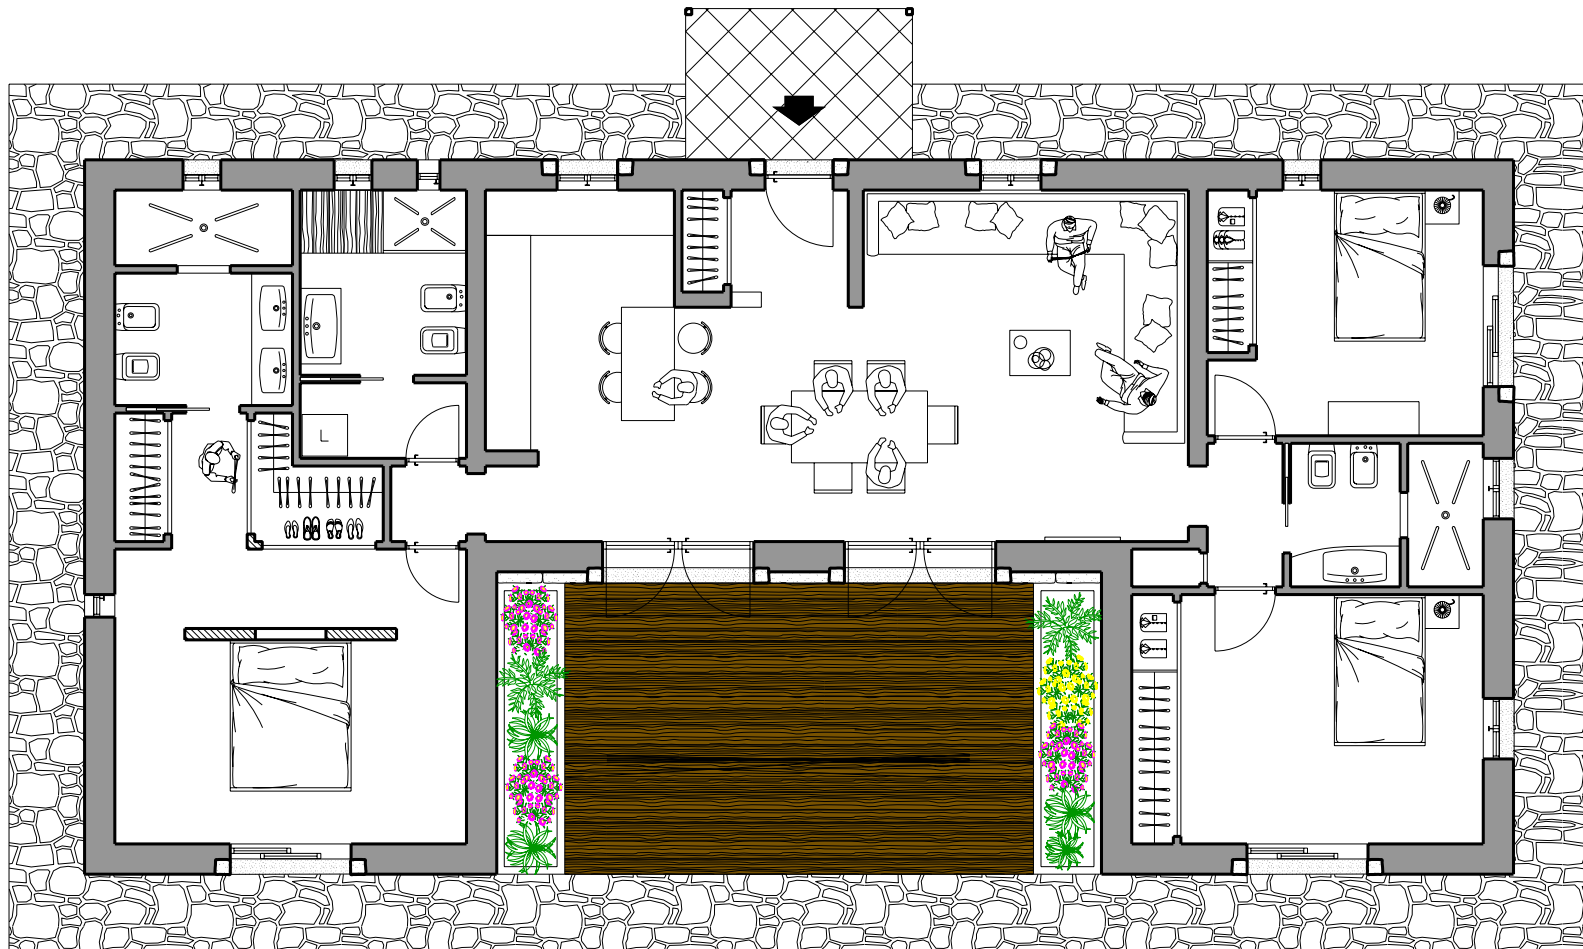

-D-

-C-

-A-

-B-

PIANTA ARREDATA

scala 1:100

PROSPETTO A-B

scala 1:100

PROSPETTO C-D

scala 1:100

PROSPETTO B-C  
scala 1:100

PROSPETTO D-A  
scala 1:100

## TABELLA RIASSUNTIVA SUPERFICI E VOLUMI

Superficie lotto	24.769,00
Superficie lorda fabbricato	148,00
Superficie veranda	30,00
Volume	383,00