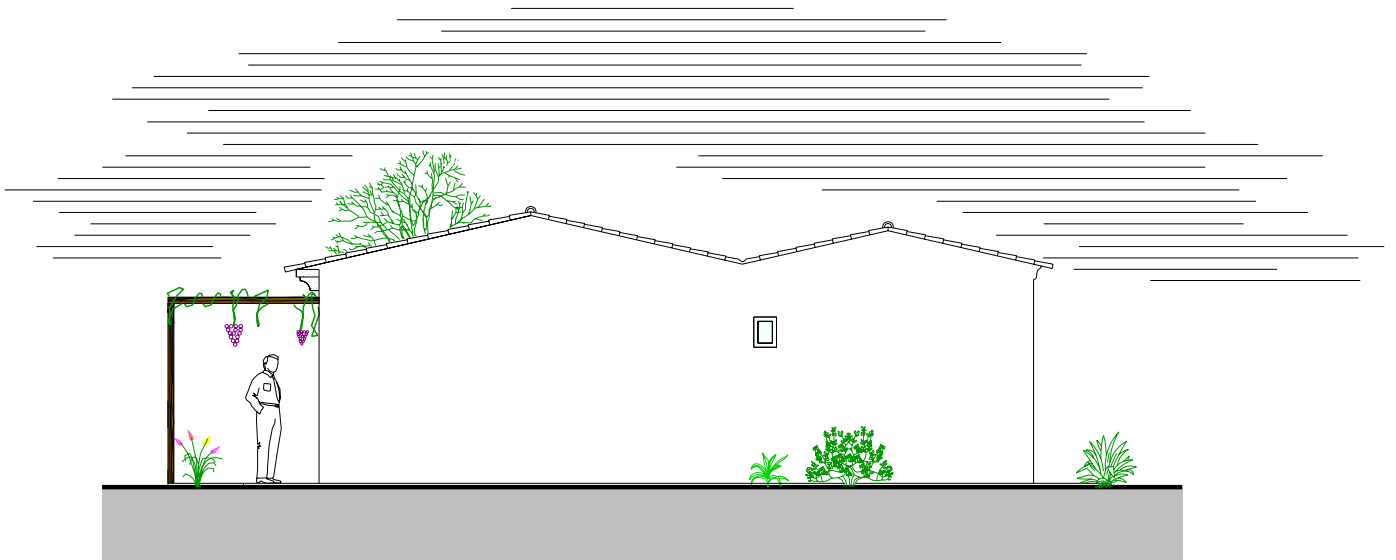

-D-

-C-

-A-

-B-

PIANTA ARREDATA

scala 1:100

PROSPETTO A-B

scala 1:100

PROSPETTO C-D

scala 1:100

PROSPETTO B-C  
scala 1:100

PROSPETTO D-A  
scala 1:100

## TABELLA RIASSUNTIVA SUPERFICI E VOLUMI

Superficie lotto	24.769,00
Superficie lorda fabbricato	148,00
Superficie veranda	30,00
Volume	383,00