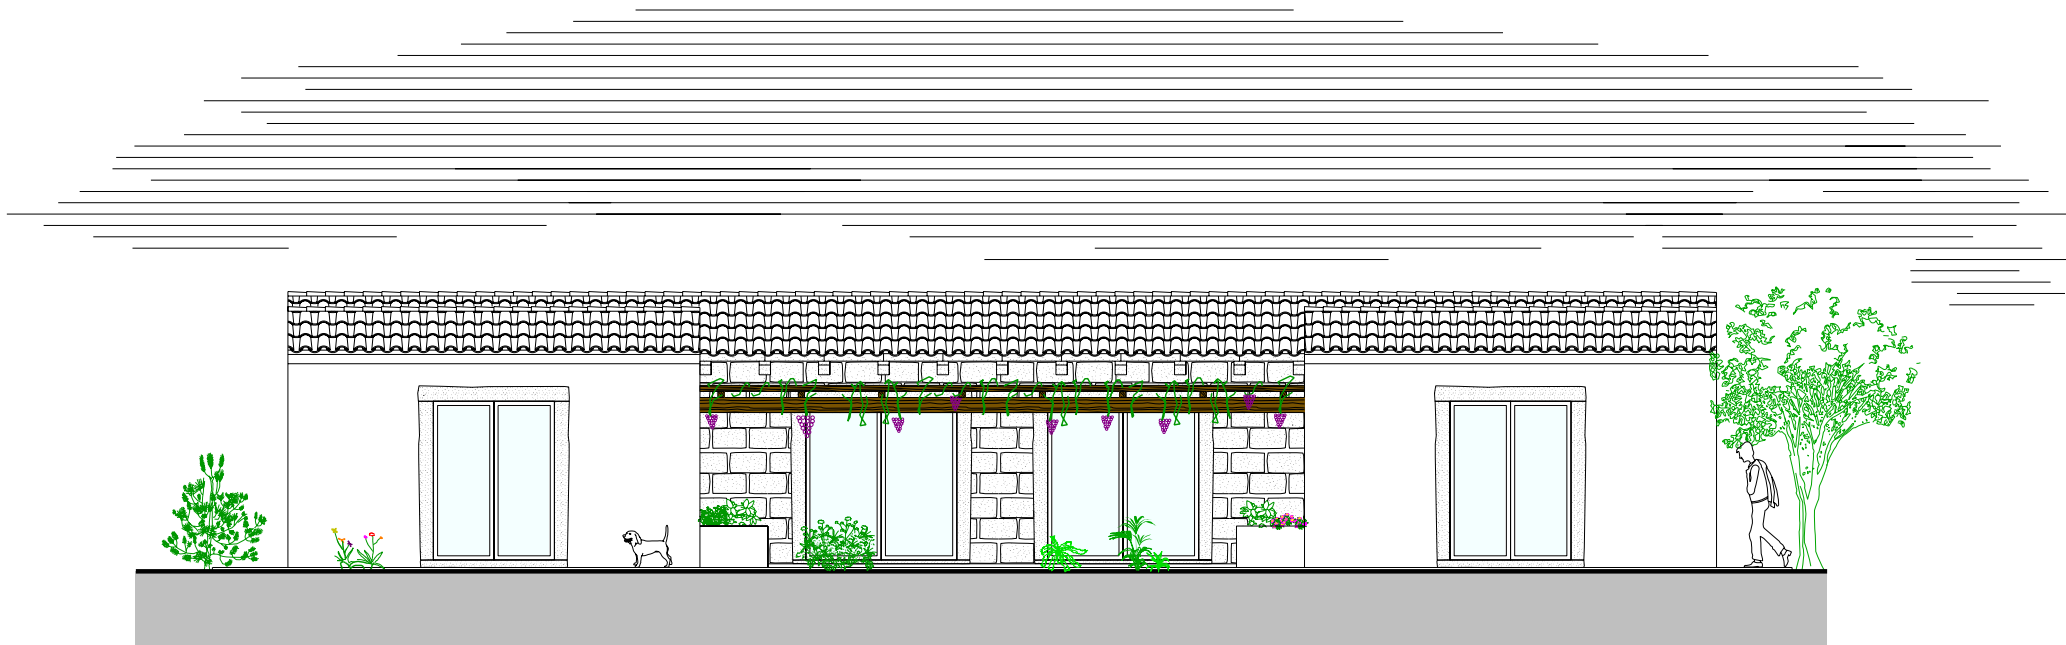

-D-

-C-

-A-

-B-

PIANTA ARREDATA

scala 1:100

PROSPETTO A-B

scala 1:100

PROSPETTO C-D

scala 1:100

PROSPETTO B-C  
scala 1:100

PROSPETTO D-A  
scala 1:100

## TABELLA RIASSUNTIVA SUPERFICI E VOLUMI

Superficie lotto	24.769,00
Superficie lorda fabbricato	148,00
Superficie veranda	30,00
Volume	383,00