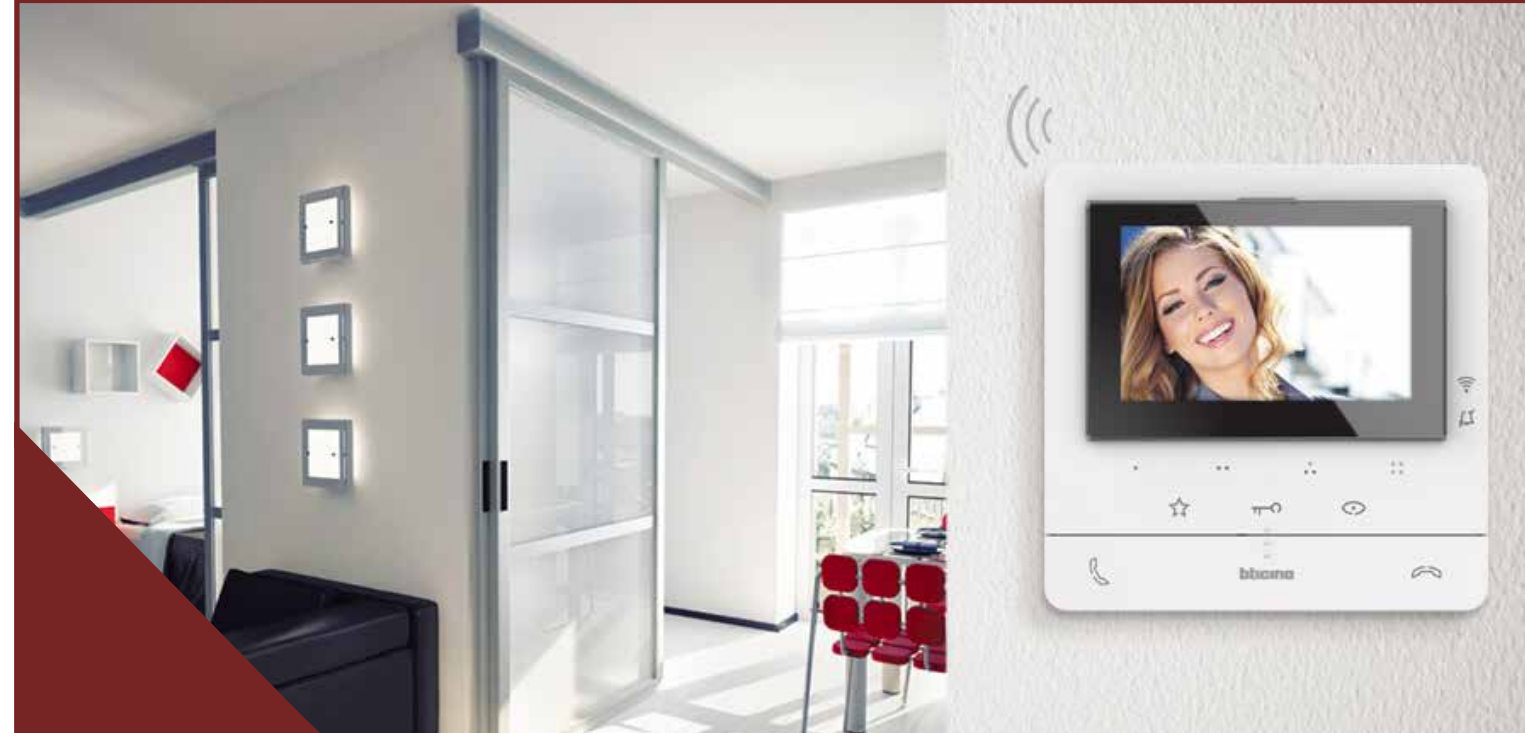

In ogni appartamento c'è impianto di domotica completo di centralina posizionata all'ingresso per accensione e spegnimento simultaneo di tutte le luci, oltre all'apertura e chiusura simultanea di tutti gli oscuranti dei serramenti.