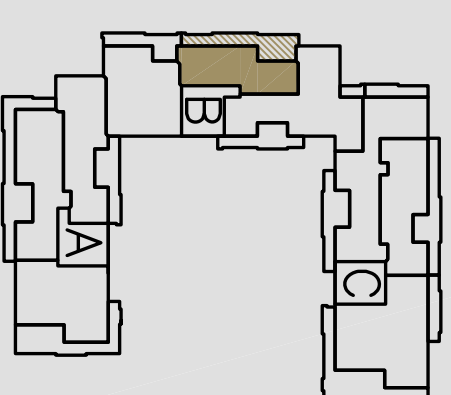

via Bindellera

è un'iniziativa:

GE Homes

la presente planimetria non costituisce elemento contrattuale ne di misura, può essere suscettibile di variazione senza preavviso, ogni diritto resta riservato a P.S.T. S.R.L.