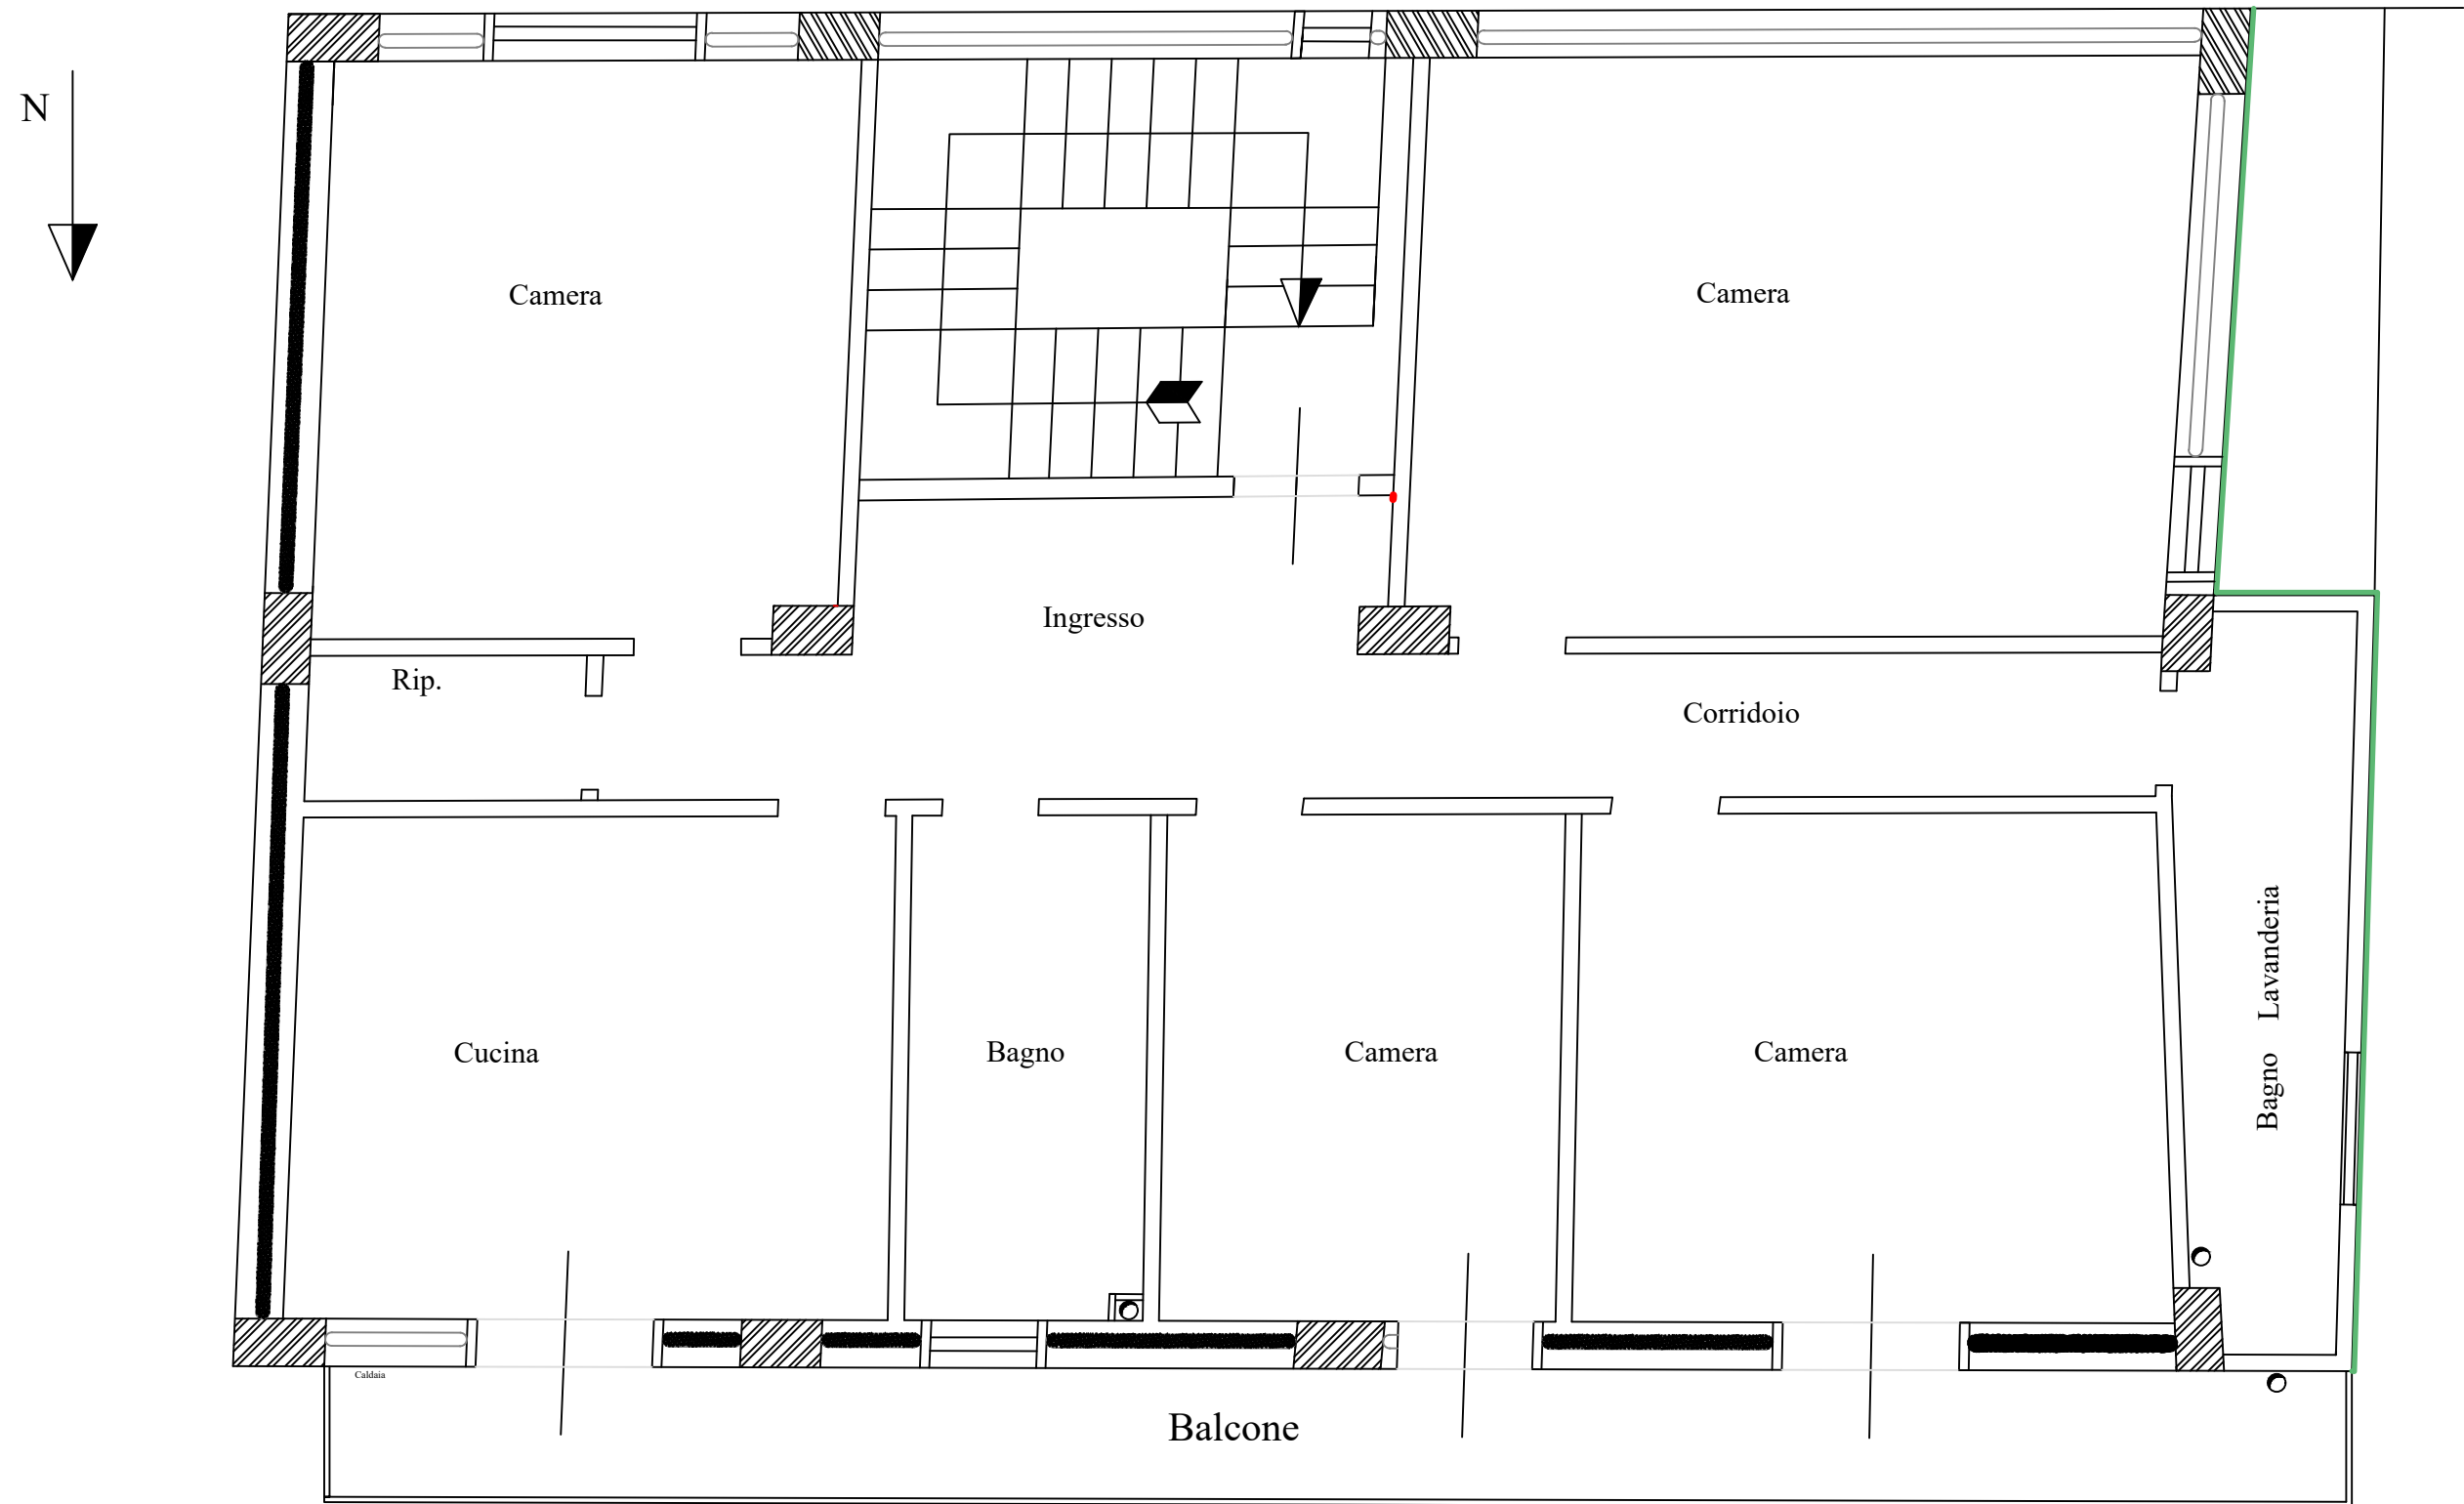

PIANTA TERZO PIANO

Via Monte Scuro

superficie lorda mq 150,00

superficie di calpestio mq 112,06

balcone mq 14,91