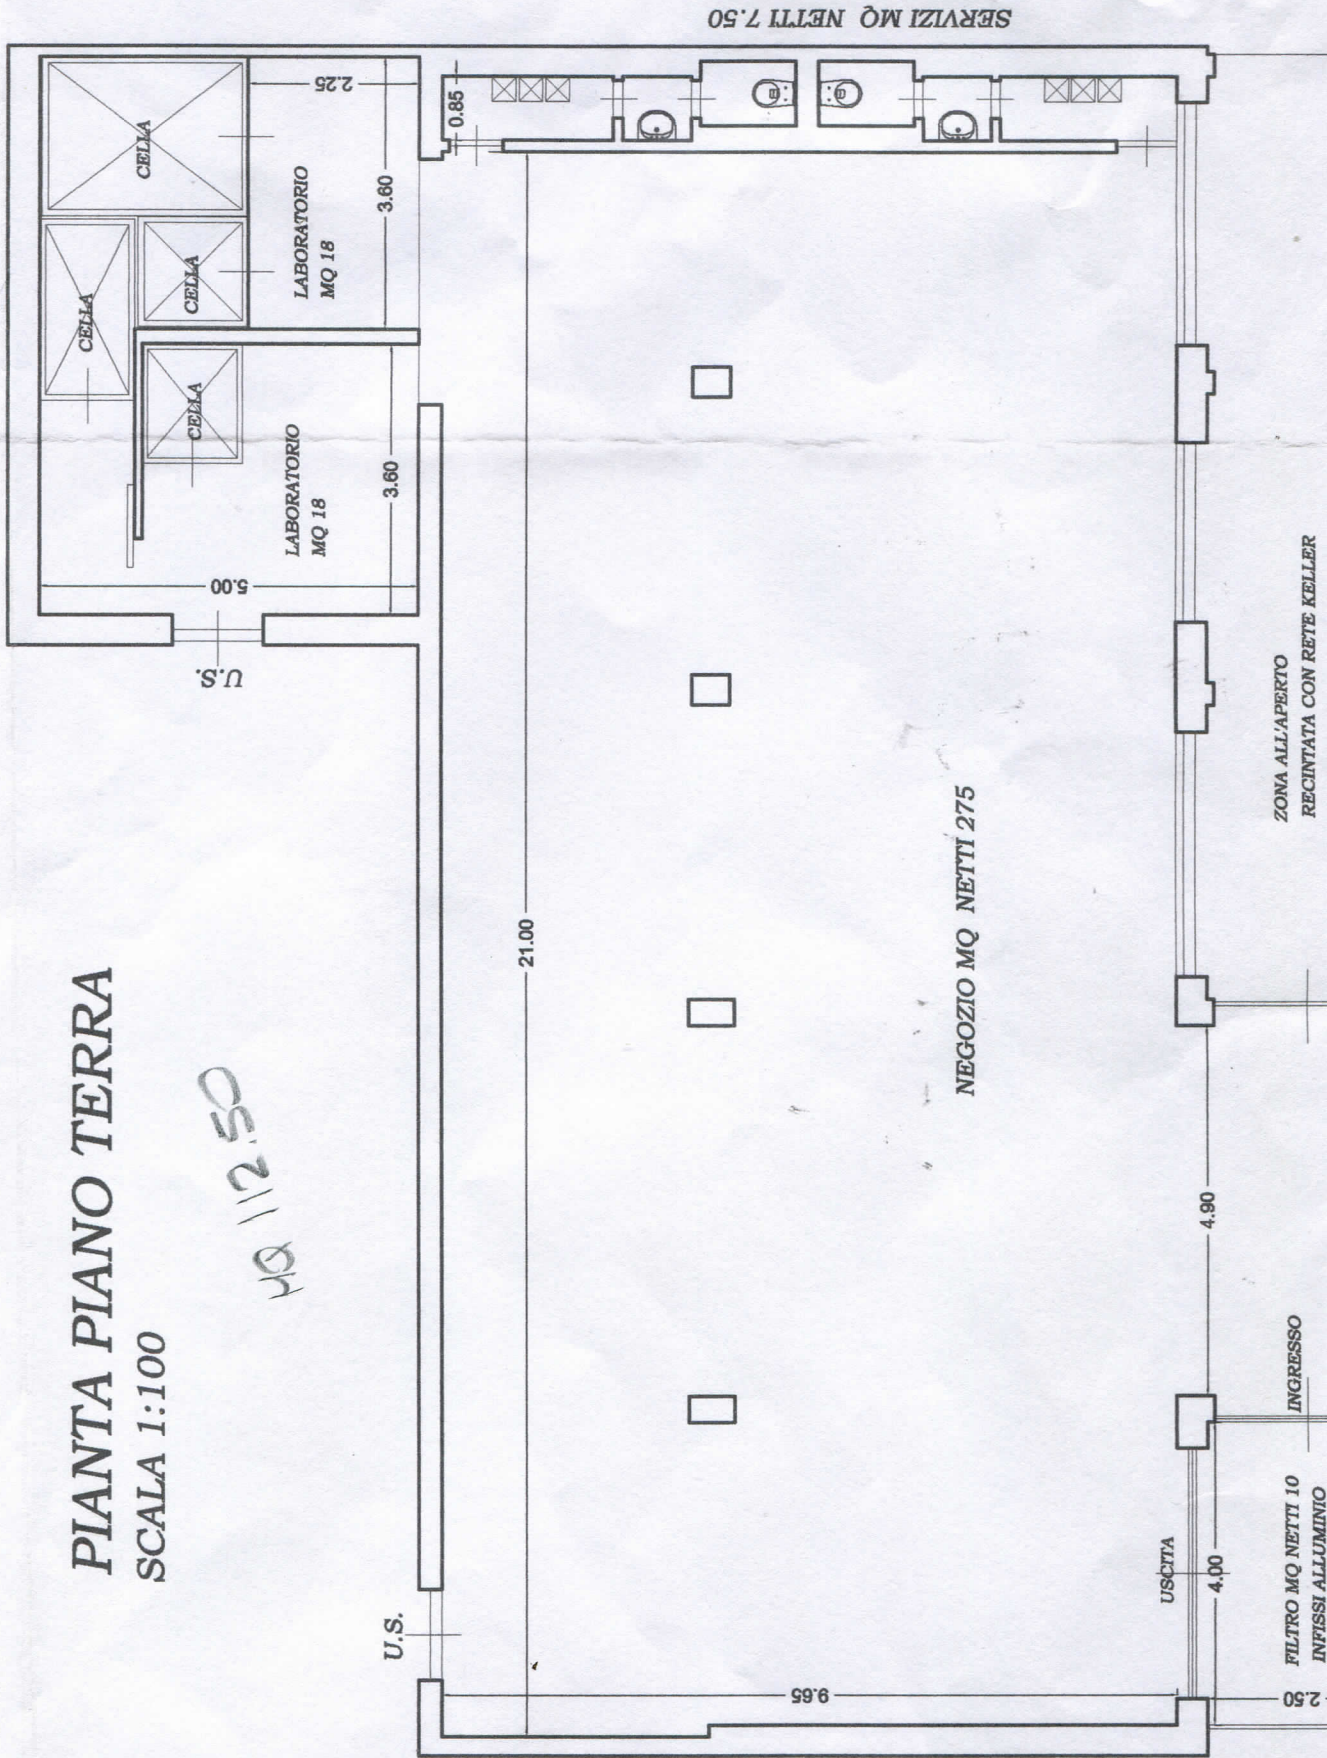

PIANTA PIANO TERRA

SCALA 1:100

HA 12.50

U.S.

21.00

2.50

USCITA

4.00

FILTRO MQ NETTI 10
INFISSI ALLUMINIO

INGRESSO

4.90

NEGOZIO MQ NETTI 275

ZONA ALL'APERTO
RECINTATA CON RETE KELLER

SERVIZI MQ NETTI 7.50

0.85

3.60