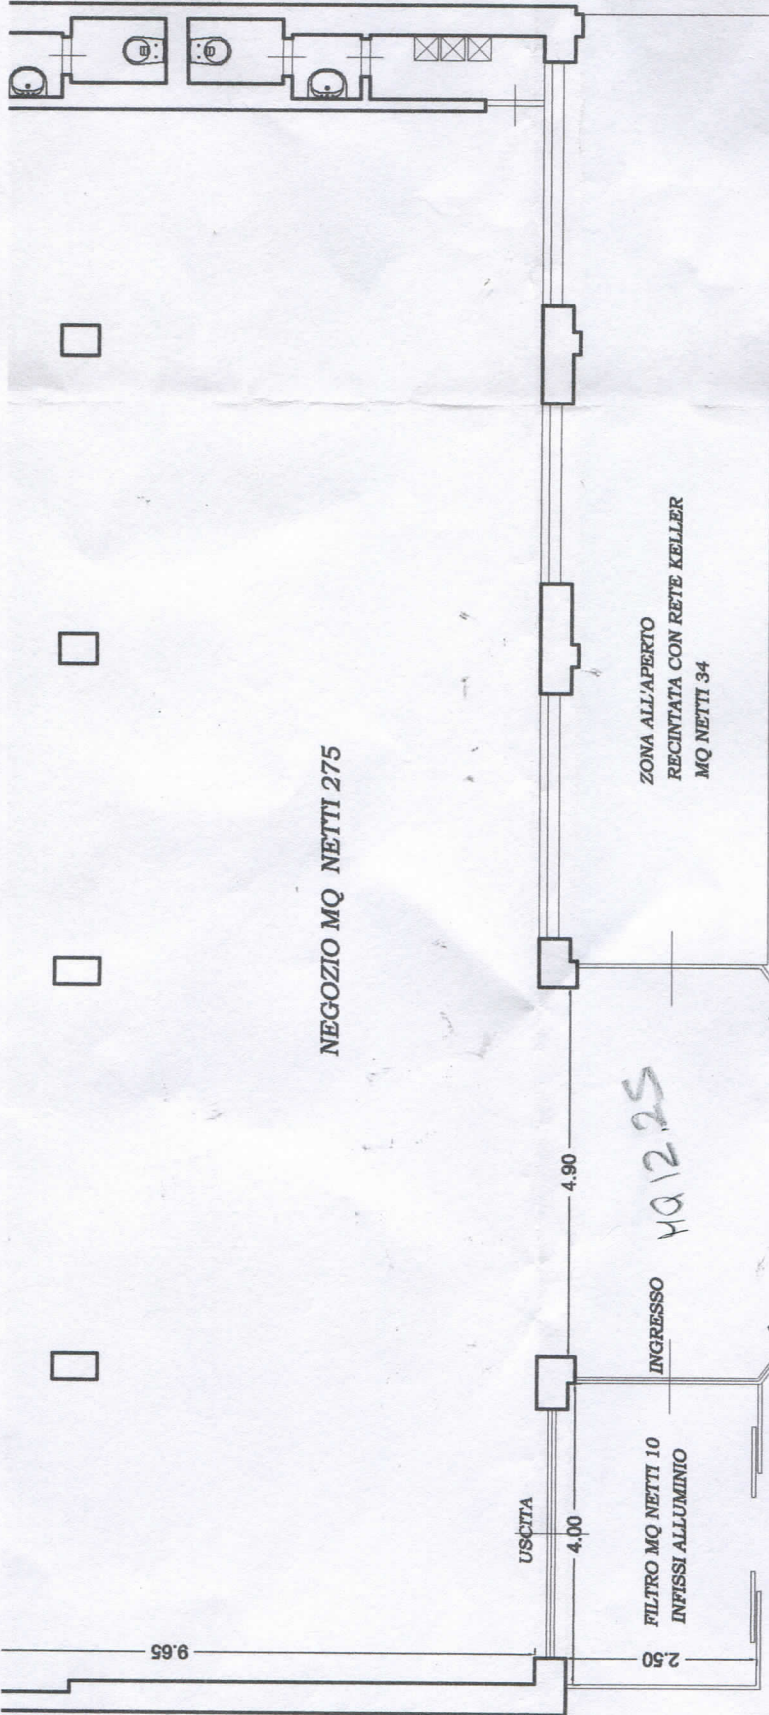

FILTRO MQ NETTI 10
INFISSI ALLUMINIO

INGRESSO

4.90

NEGOZIO MQ NETTI 275

ZONA ALL'APERTO
RECINTATA CON RETE KELLER

SERVIZI MQ NETTI 7.50

0.85

3.60

3.60

5.00

2.25

CELLA

CELLA

CELLA

LABORATORIO
MQ 18

LABORATORIO
MQ 18

SERVIZI MQ NETTI 7.50

NEGOZIO MQ NETTI 275

ZONA ALL'APERTO
RECINTATA CON RETE KELLER
MQ NETTI 34

MQ 12.25

INGRESSO

FILTRO MQ NETTI 10
INFISSI ALLUMINIO

USCITA

4.90