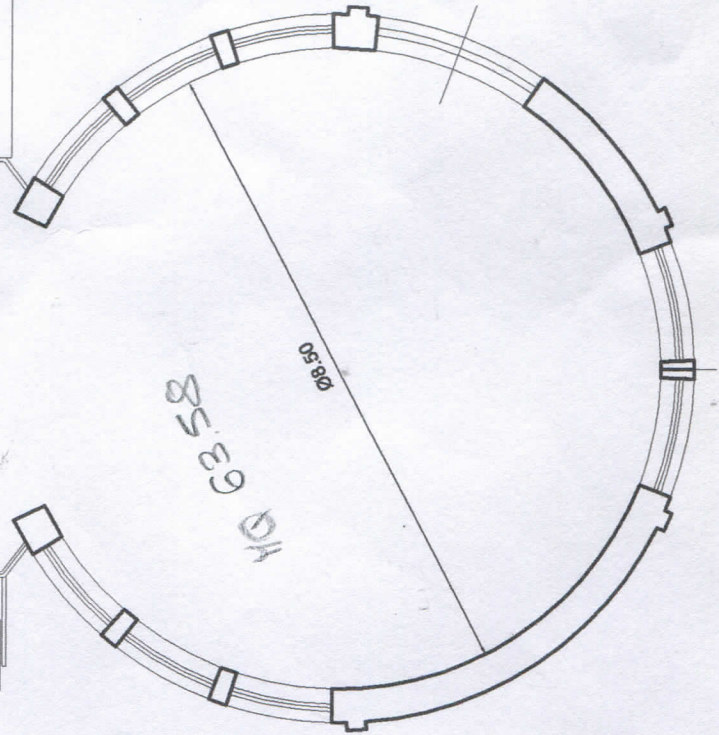

9.65

MQ 10
MQ 9.58