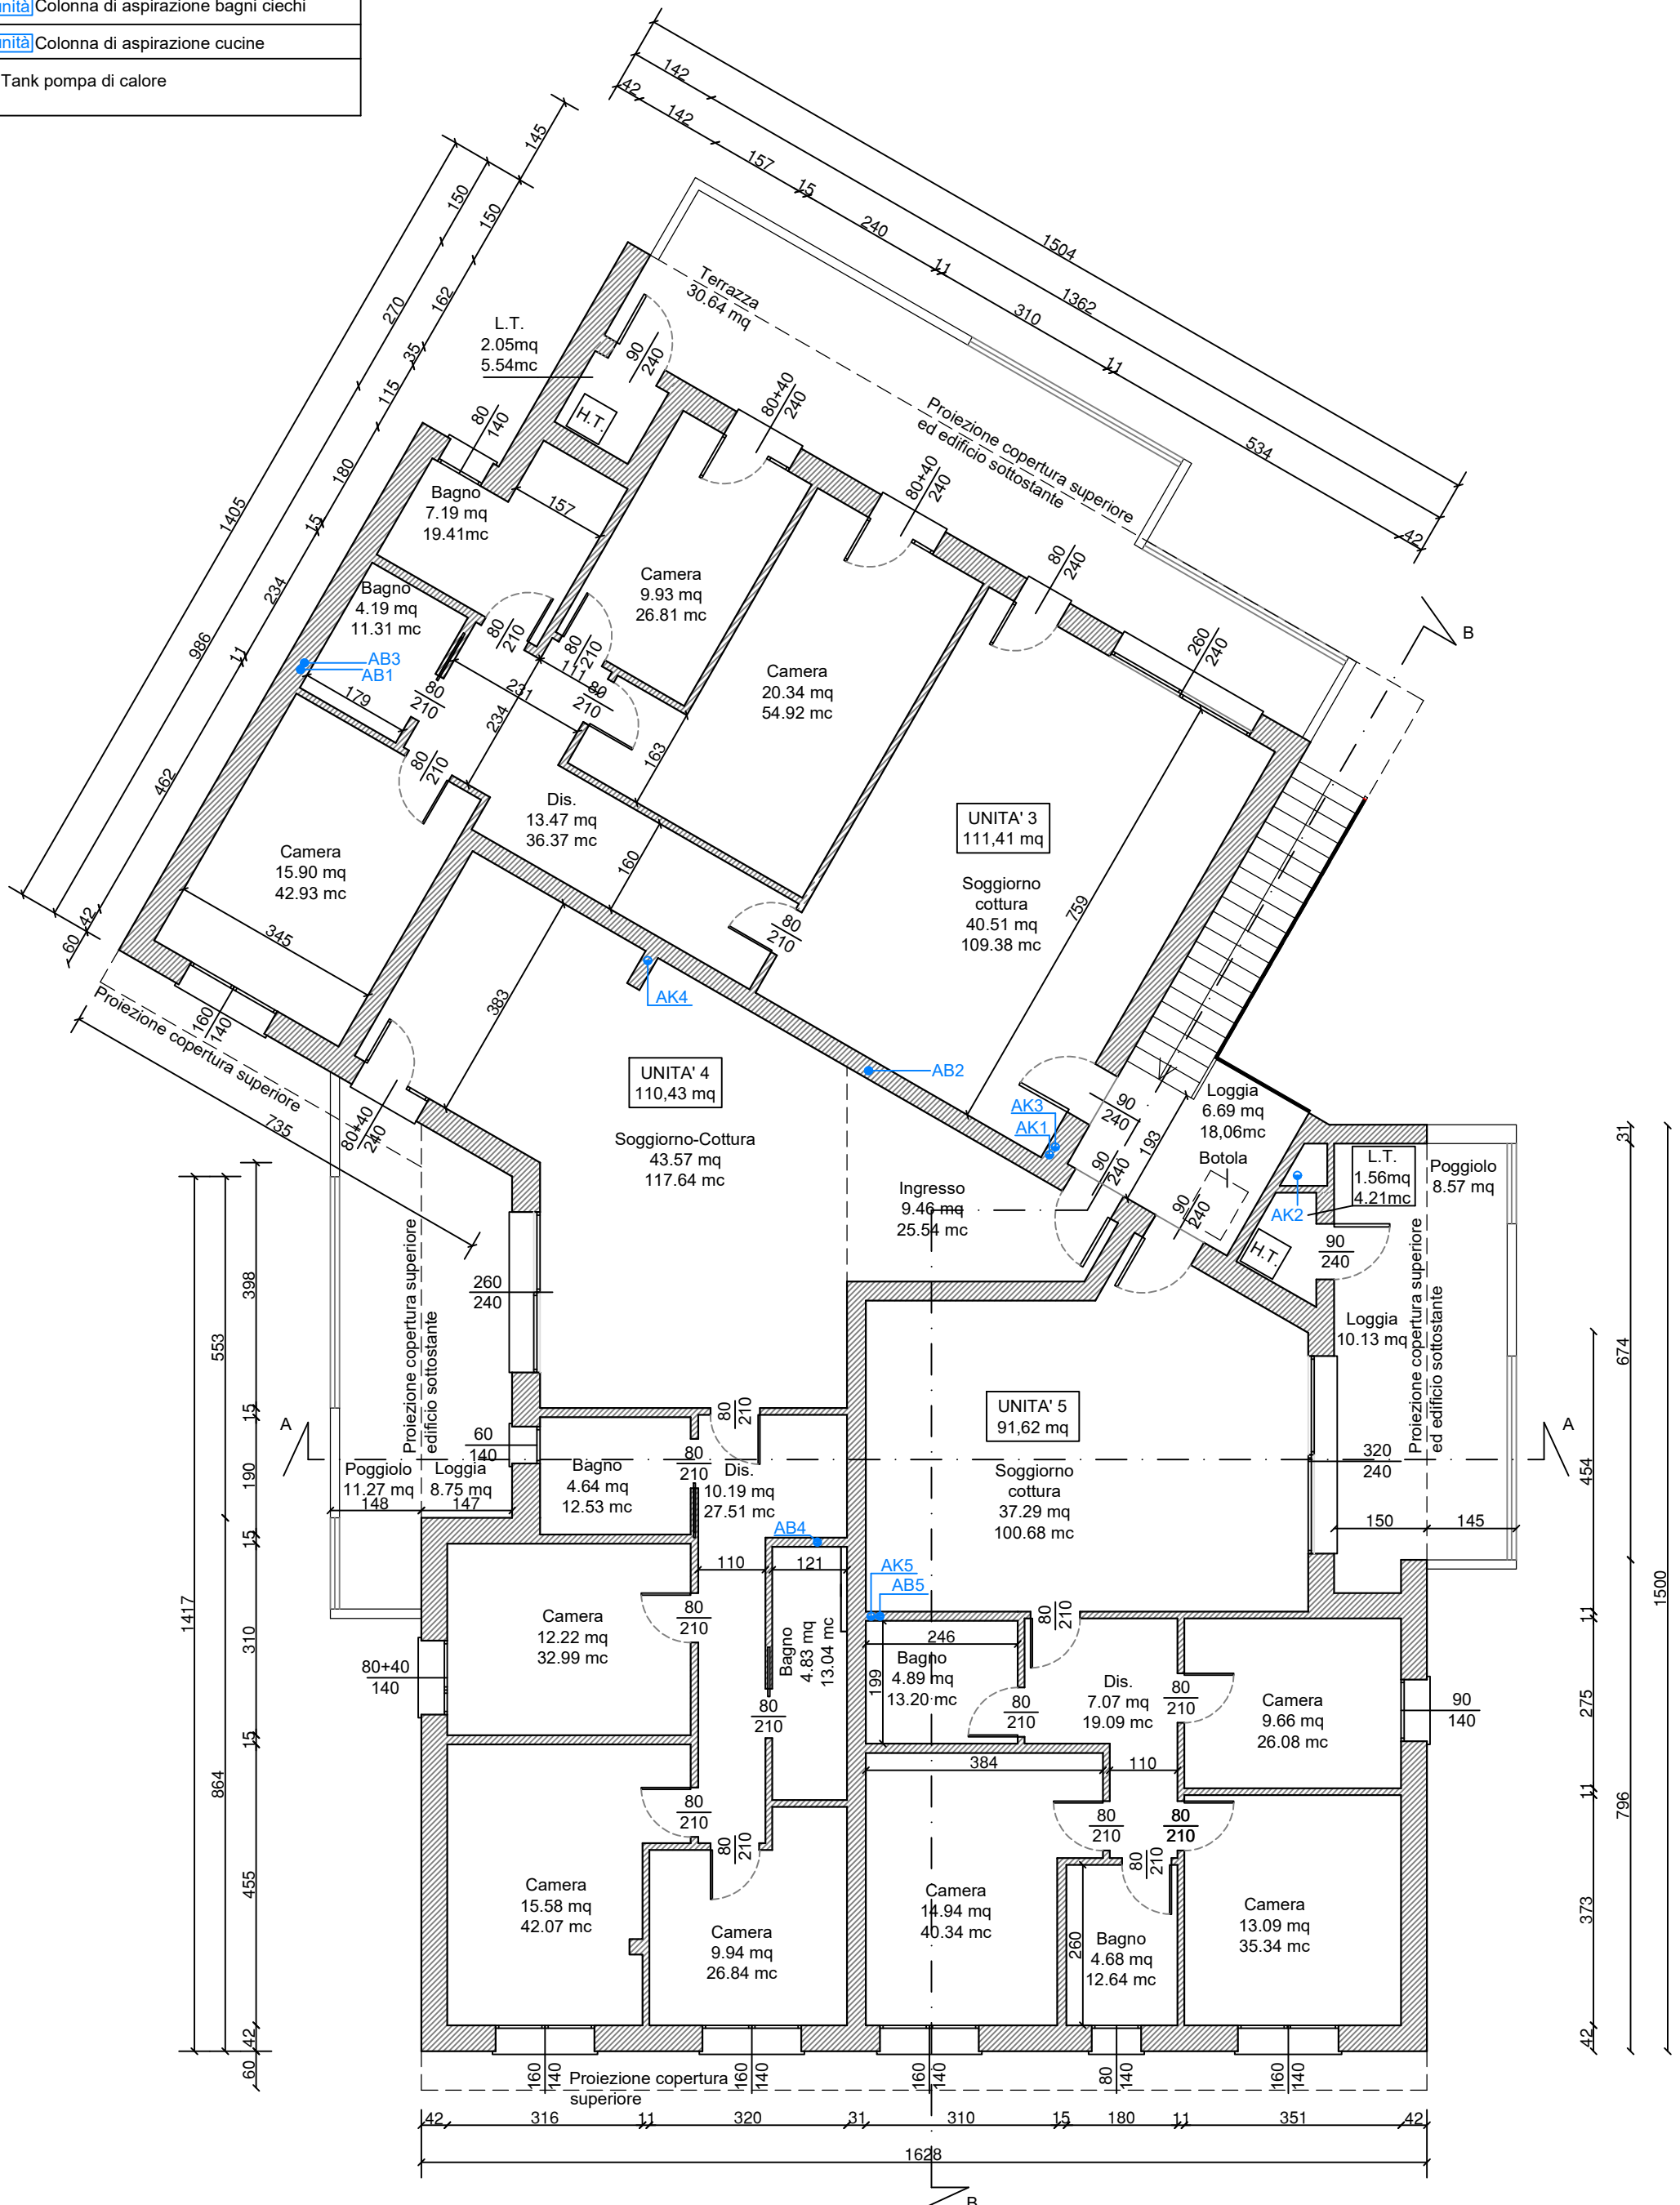

ENDA
ABh.unità Colonna di aspirazione bagni ciechi
AKh.unità Colonna di aspirazione cucine
Hydro Tank pompa di calore

PIANTA PIANO PRIMO  
Scala 1:100