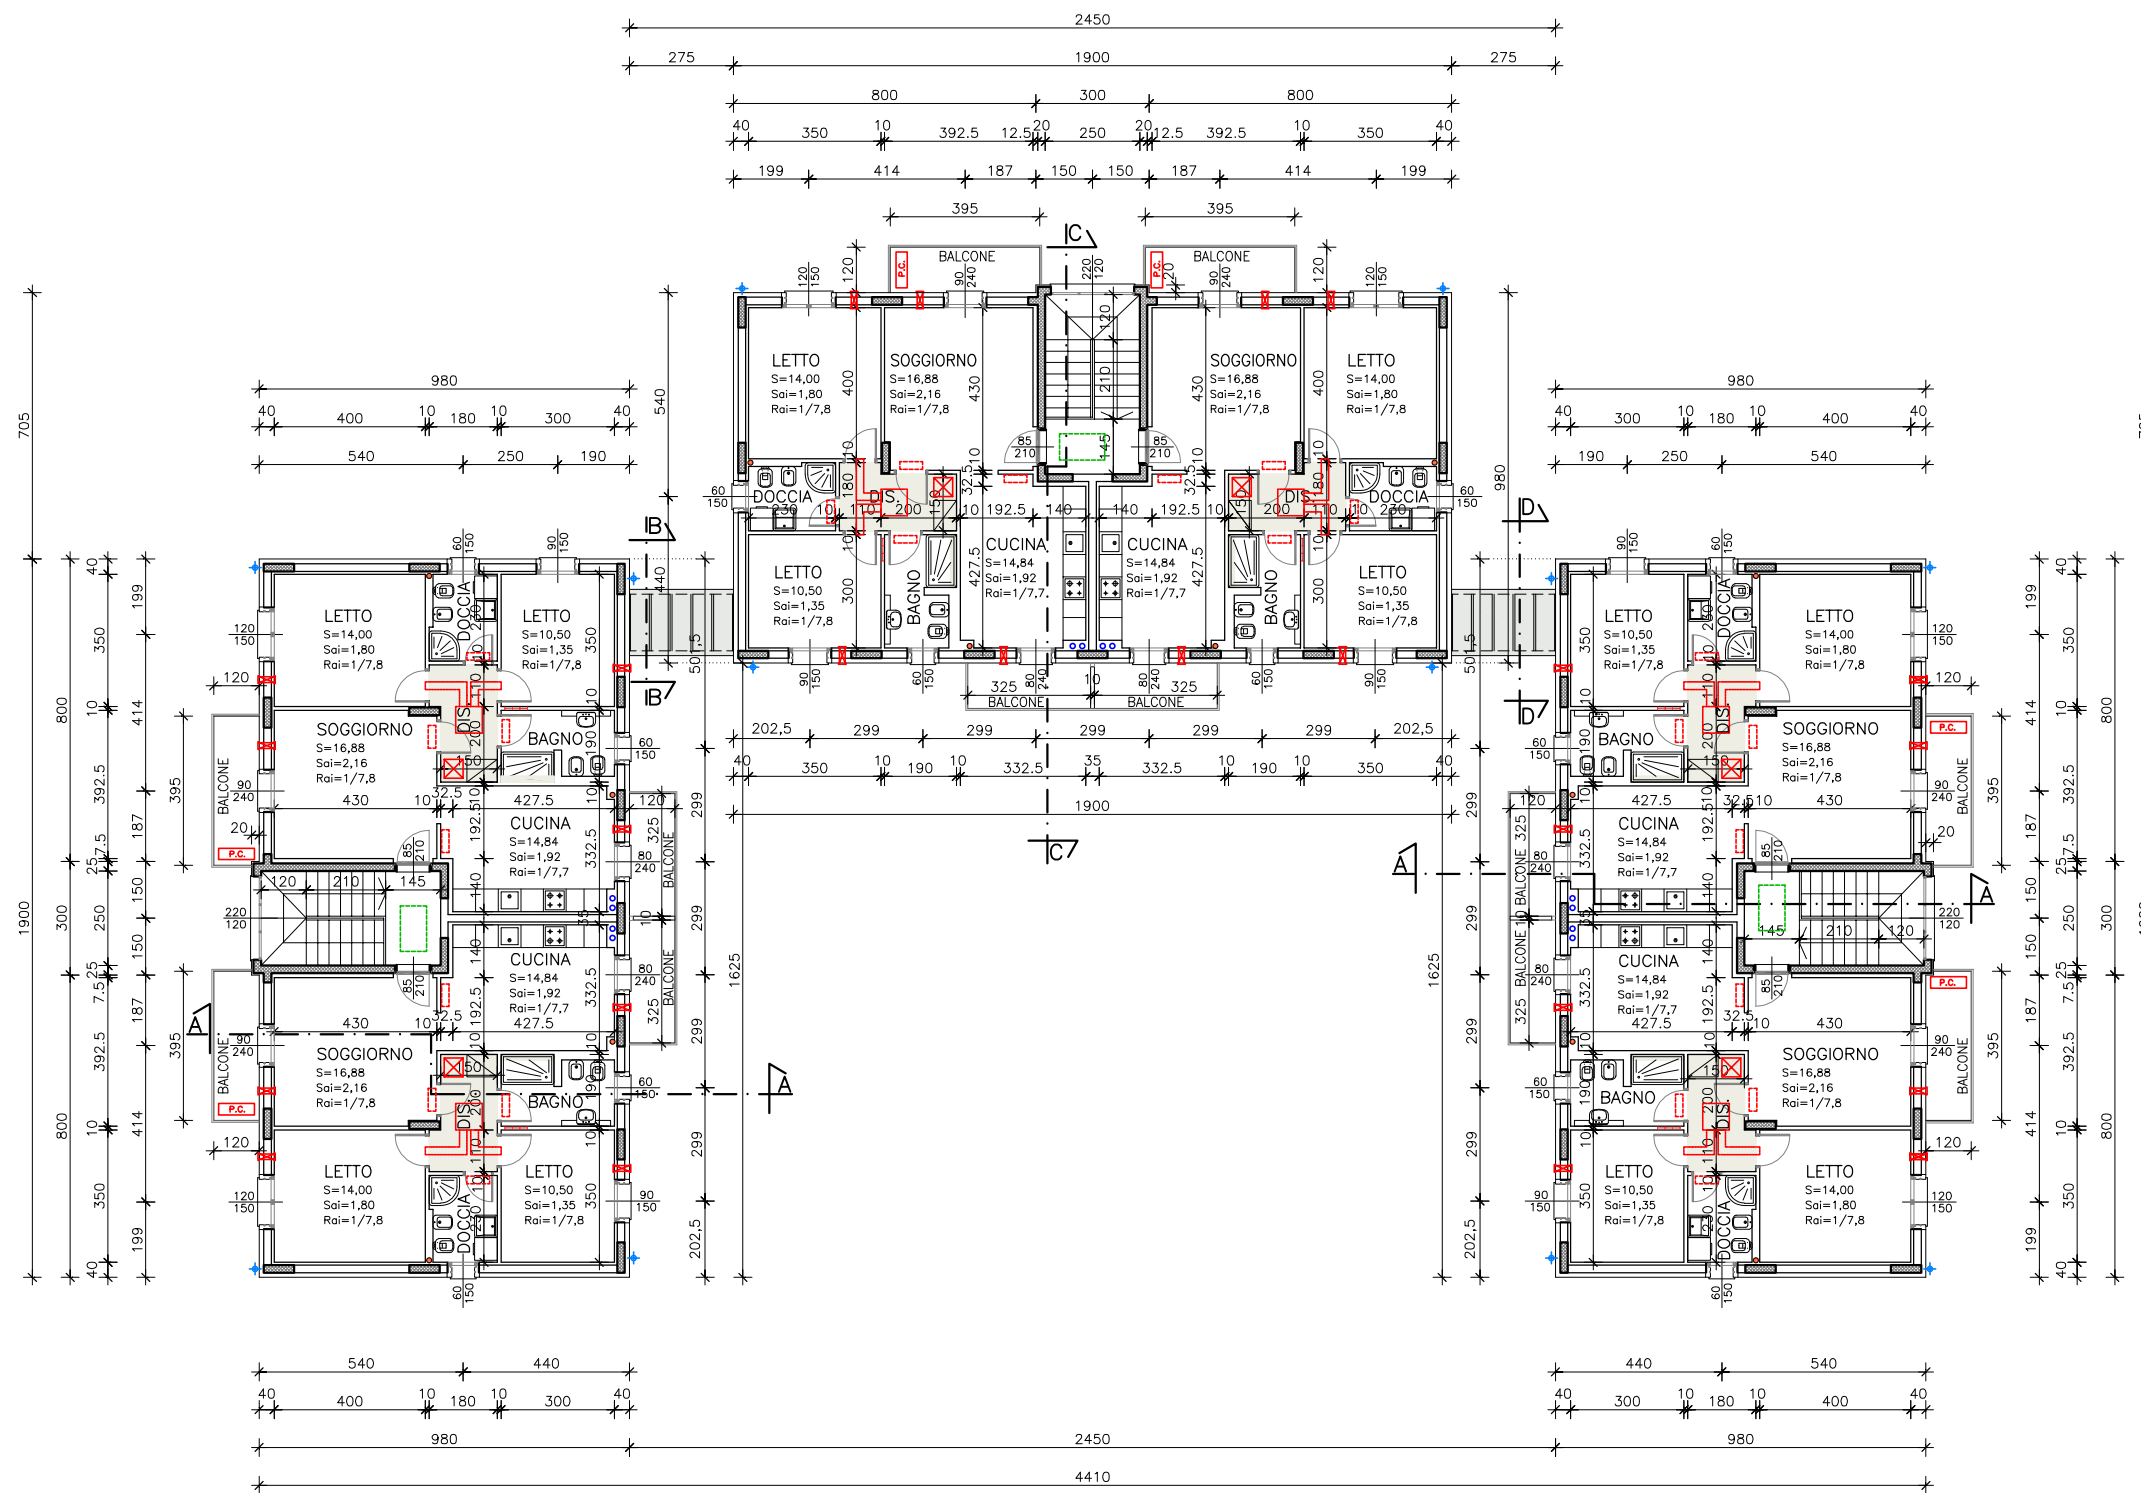

DOMUS
COSTRUZIONI

Piano di Lottizzazione "Italia"
Vailate (Cr)

Alloggi Condominiali - Lotto 1
Via Umberto Nobile

Via Umberto Nobile

PLANIMETRIA GENERALE

PIANTA PIANO TERRA

PIANTA PIANO PRIMO

PIANTA PIANO SECONDO

PIANTA TIPO PIANO TERRA

PIANTA TIPO PIANO PRIMO E SECONDO

PROSPETTO NORD

PROSPETTO OVEST

PROSPETTO SUD

PROSPETTO EST