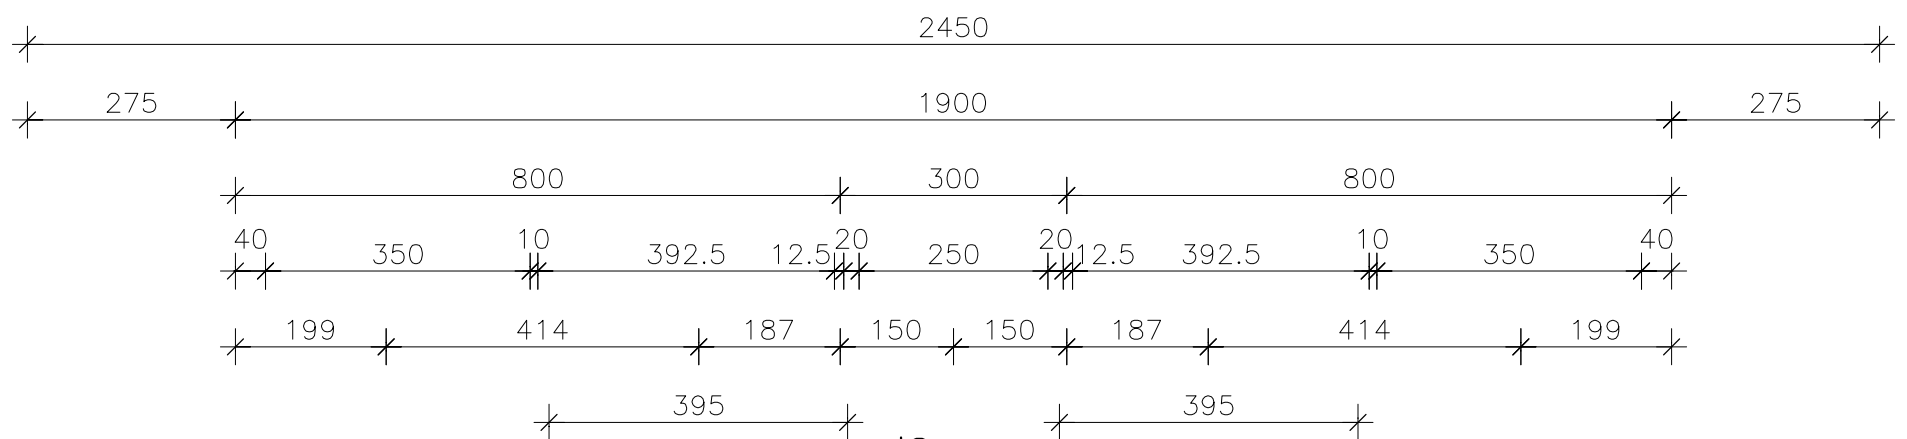

DOMUS
COSTRUZIONI

Piano di Lottizzazione "Italia"
Vailate (Cr)

Alloggi Condominiali - Lotto 1
Via Umberto Nobile

Via Umberto Nobile

PLANIMETRIA GENERALE

PIANTA PIANO TERRA

PIANTA PIANO PRIMO

PIANTA PIANO SECONDO

PIANTA TIPO PIANO TERRA

PIANTA TIPO PIANO PRIMO E SECONDO

PROSPETTO NORD

PROSPETTO OVEST

PROSPETTO SUD

PROSPETTO EST