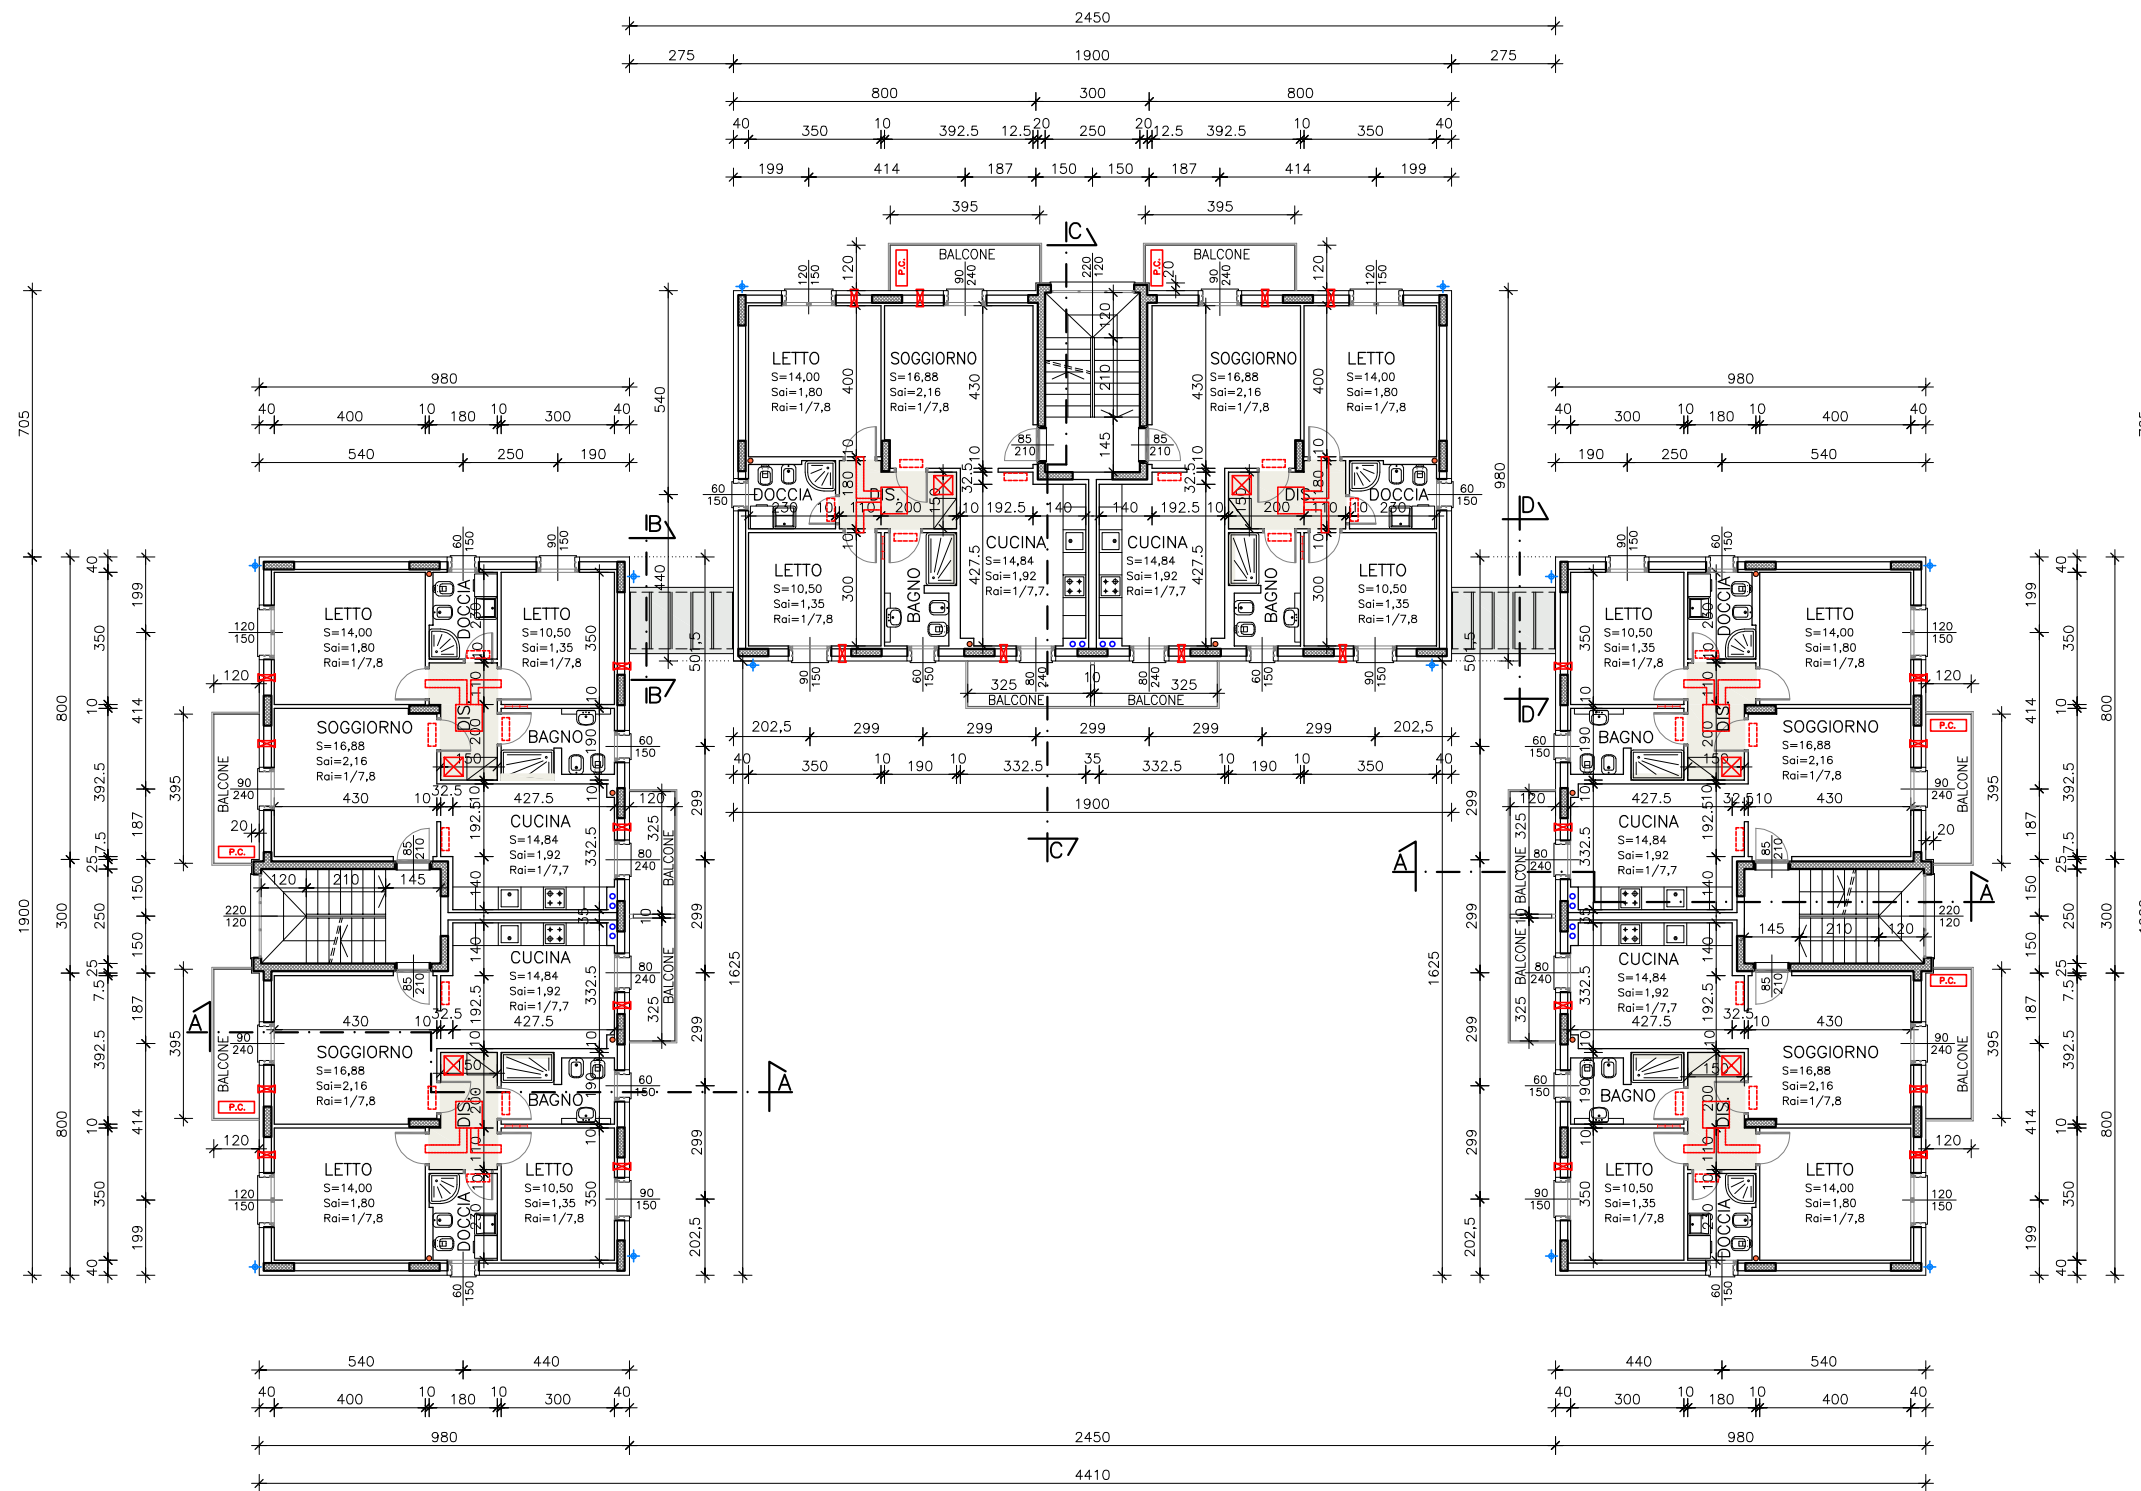

DOMUS
COSTRUZIONI

Piano di Lottizzazione "Italia"
Vailate (Cr)

Alloggi Condominiali - Lotto 1
Via Umberto Nobile

Via Umberto Nobile

PLANIMETRIA GENERALE

PIANTA PIANO TERRA

PIANTA PIANO PRIMO

PIANTA PIANO SECONDO

PIANTA TIPO PIANO TERRA

PIANTA TIPO PIANO PRIMO E SECONDO

PROSPETTO NORD

PROSPETTO OVEST

PROSPETTO SUD

PROSPETTO EST