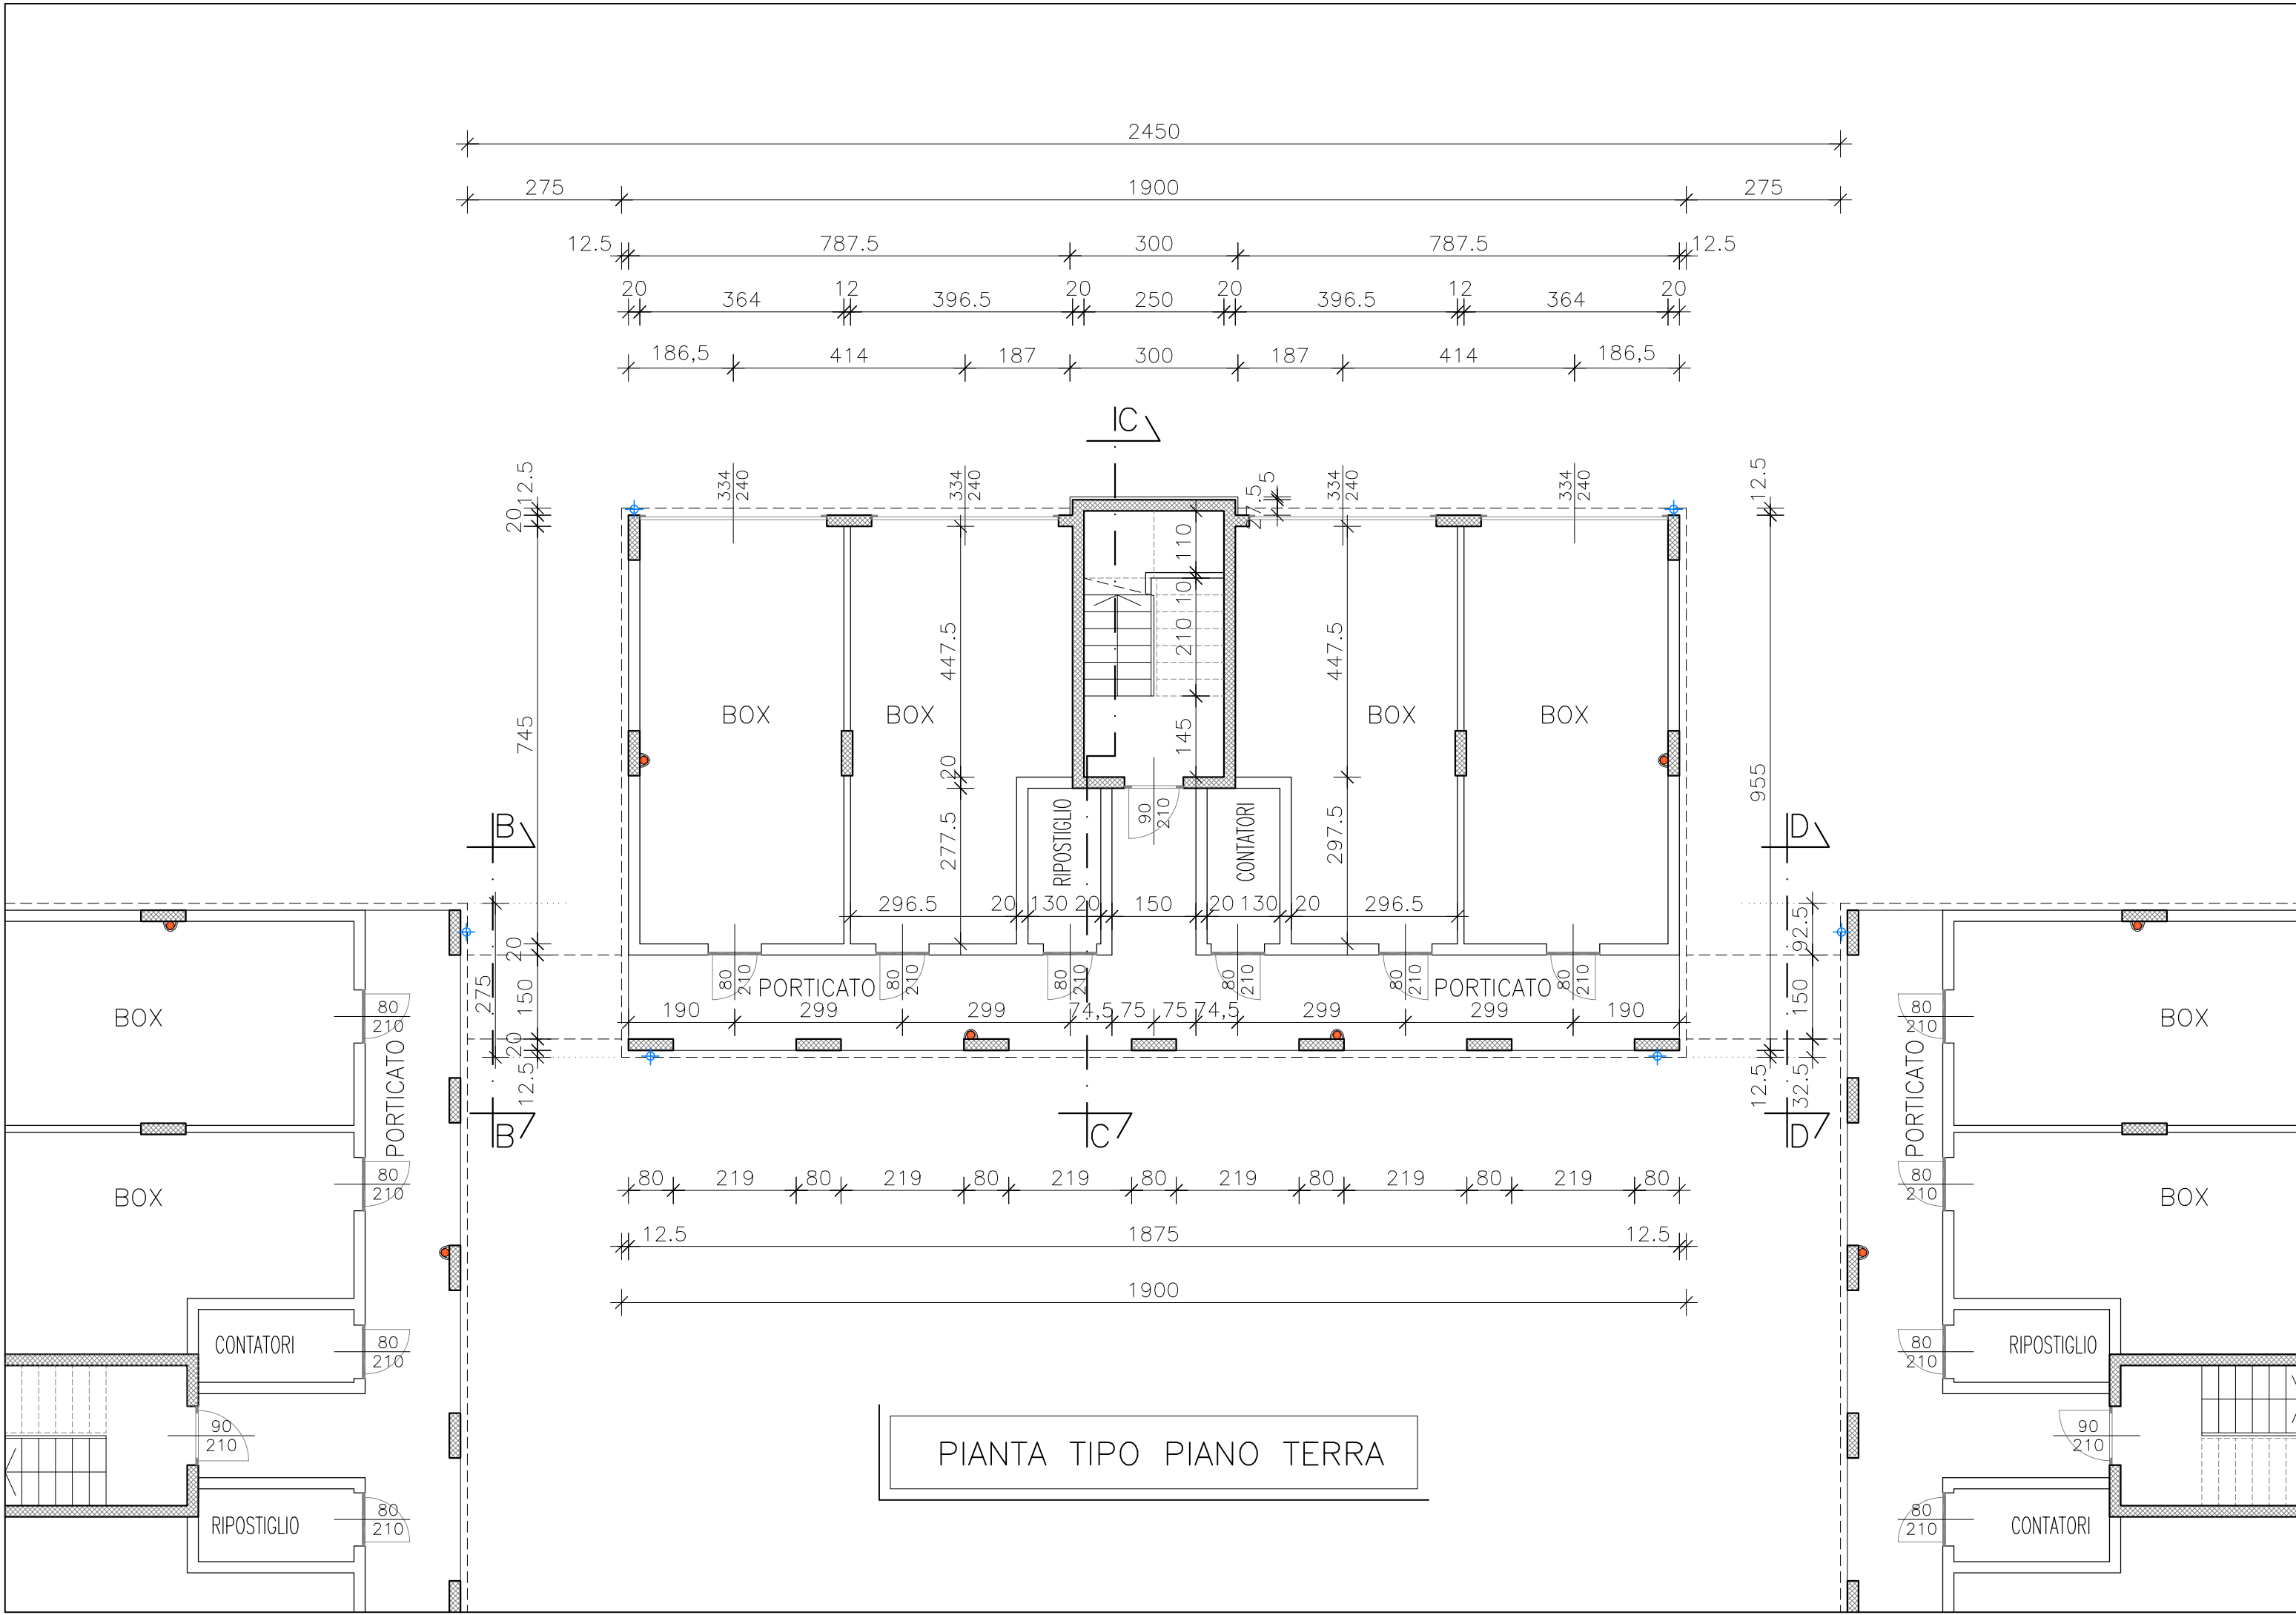

DOMUS
COSTRUZIONI

Piano di Lottizzazione "Italia"
Vailate (Cr)

Alloggi Condominiali - Lotto 1
Via Umberto Nobile

Via Umberto Nobile

PLANIMETRIA GENERALE

PIANTA PIANO TERRA

PIANTA PIANO PRIMO

PIANTA PIANO SECONDO

PIANTA TIPO PIANO TERRA

PIANTA TIPO PIANO PRIMO E SECONDO

PROSPETTO NORD

PROSPETTO OVEST

PROSPETTO SUD

PROSPETTO EST