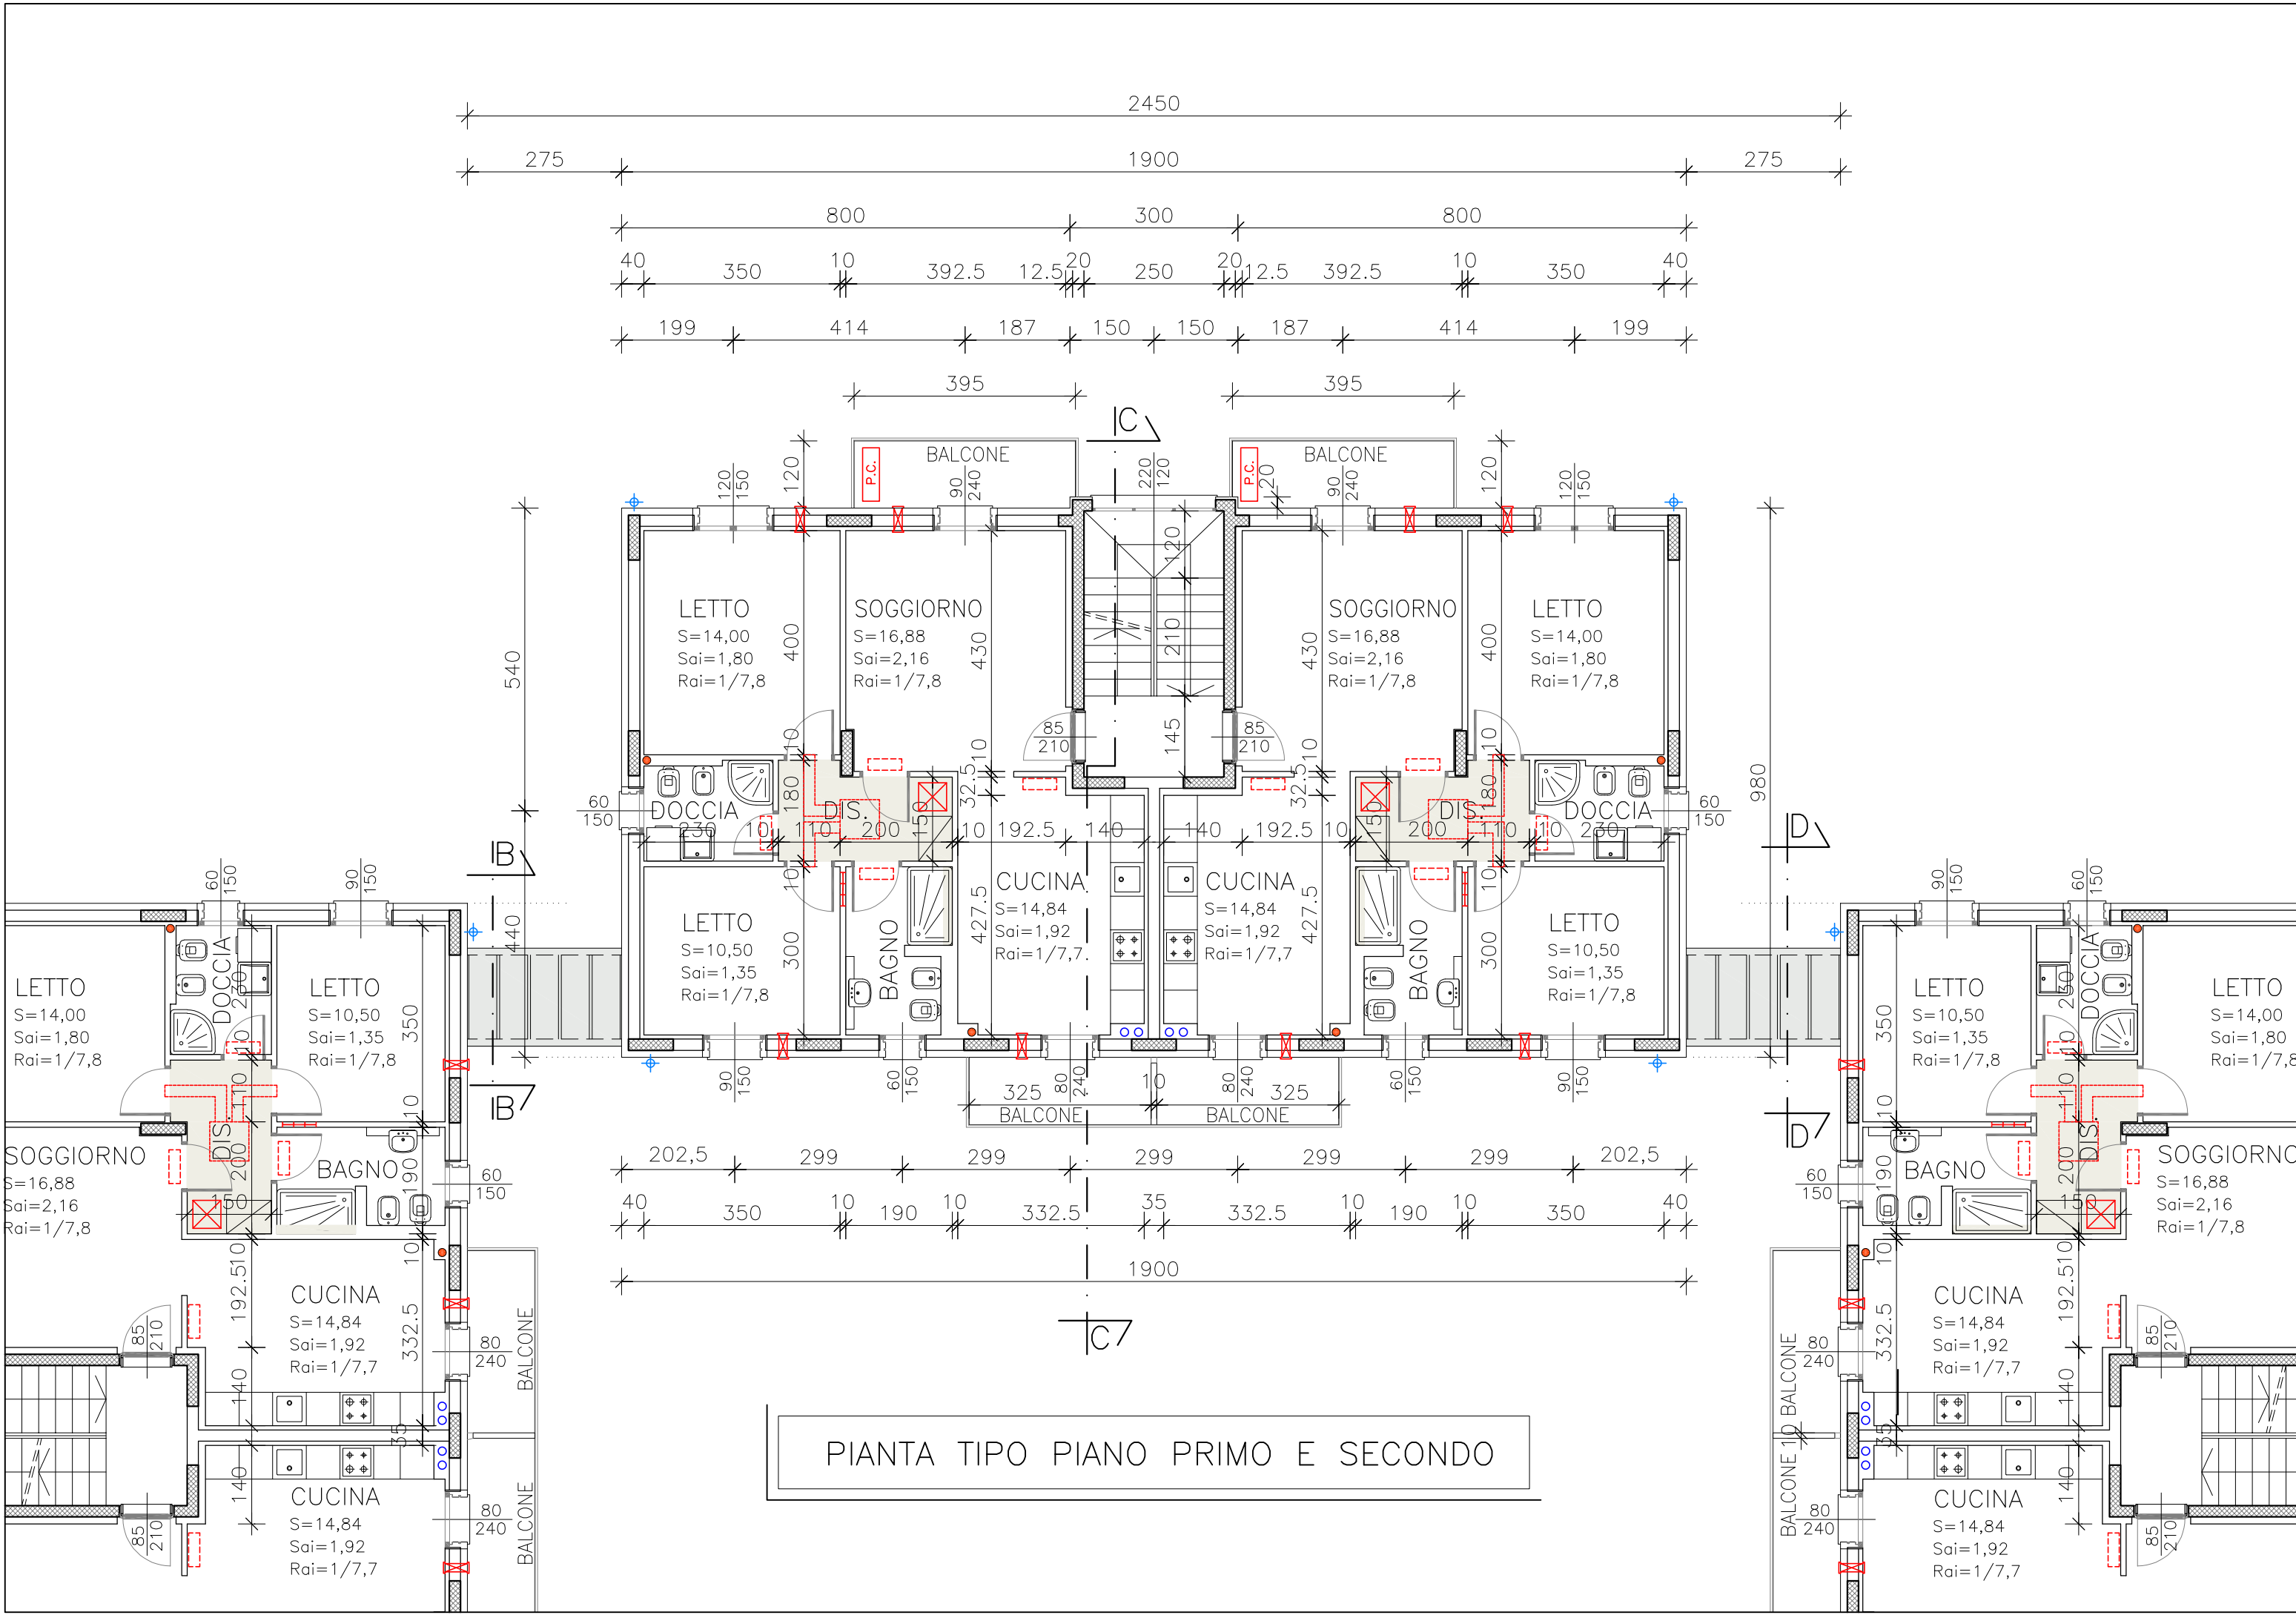

DOMUS
COSTRUZIONI

Piano di Lottizzazione "Italia"
Vailate (Cr)

Alloggi Condominiali - Lotto 1
Via Umberto Nobile

Via Umberto Nobile

PLANIMETRIA GENERALE

PIANTA PIANO TERRA

PIANTA PIANO PRIMO

PIANTA PIANO SECONDO

PIANTA TIPO PIANO TERRA

PIANTA TIPO PIANO PRIMO E SECONDO

PROSPETTO NORD

PROSPETTO OVEST

PROSPETTO SUD

PROSPETTO EST