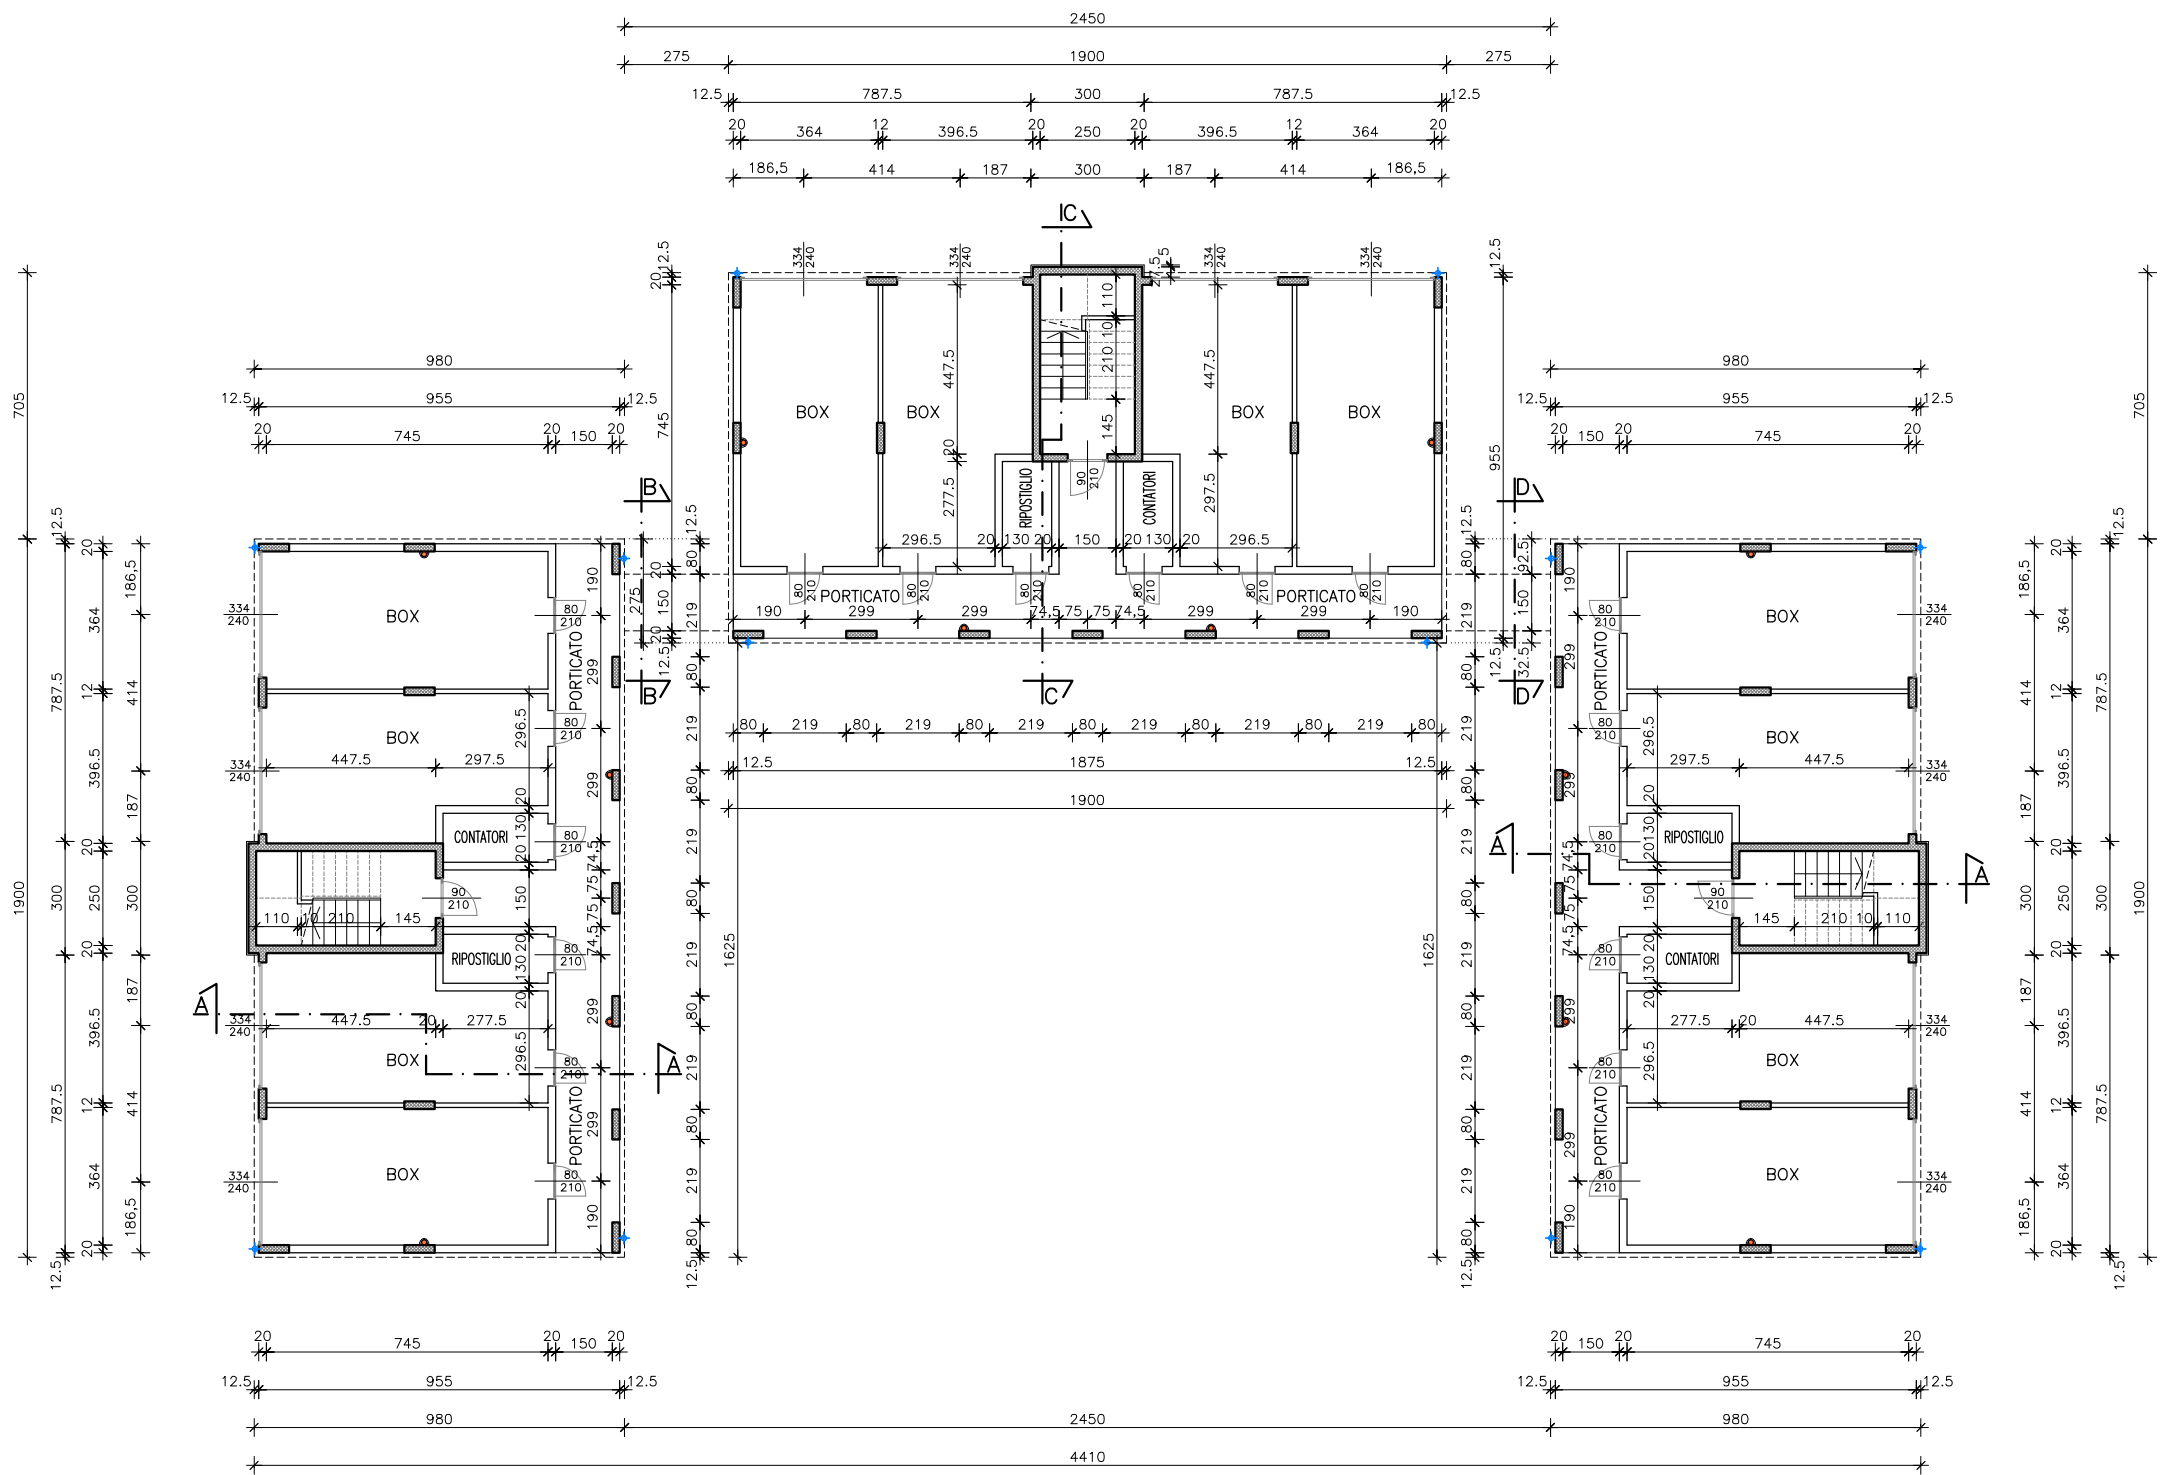

DOMUS
COSTRUZIONI

Piano di Lottizzazione "Italia"
Vailate (Cr)

Alloggi Condominiali - Lotto 1
Via Umberto Nobile

Via Umberto Nobile

PLANIMETRIA GENERALE

PIANTA PIANO TERRA

PIANTA PIANO PRIMO

PIANTA PIANO SECONDO

PIANTA TIPO PIANO TERRA

PIANTA TIPO PIANO PRIMO E SECONDO

PROSPETTO NORD

PROSPETTO OVEST

PROSPETTO SUD

PROSPETTO EST