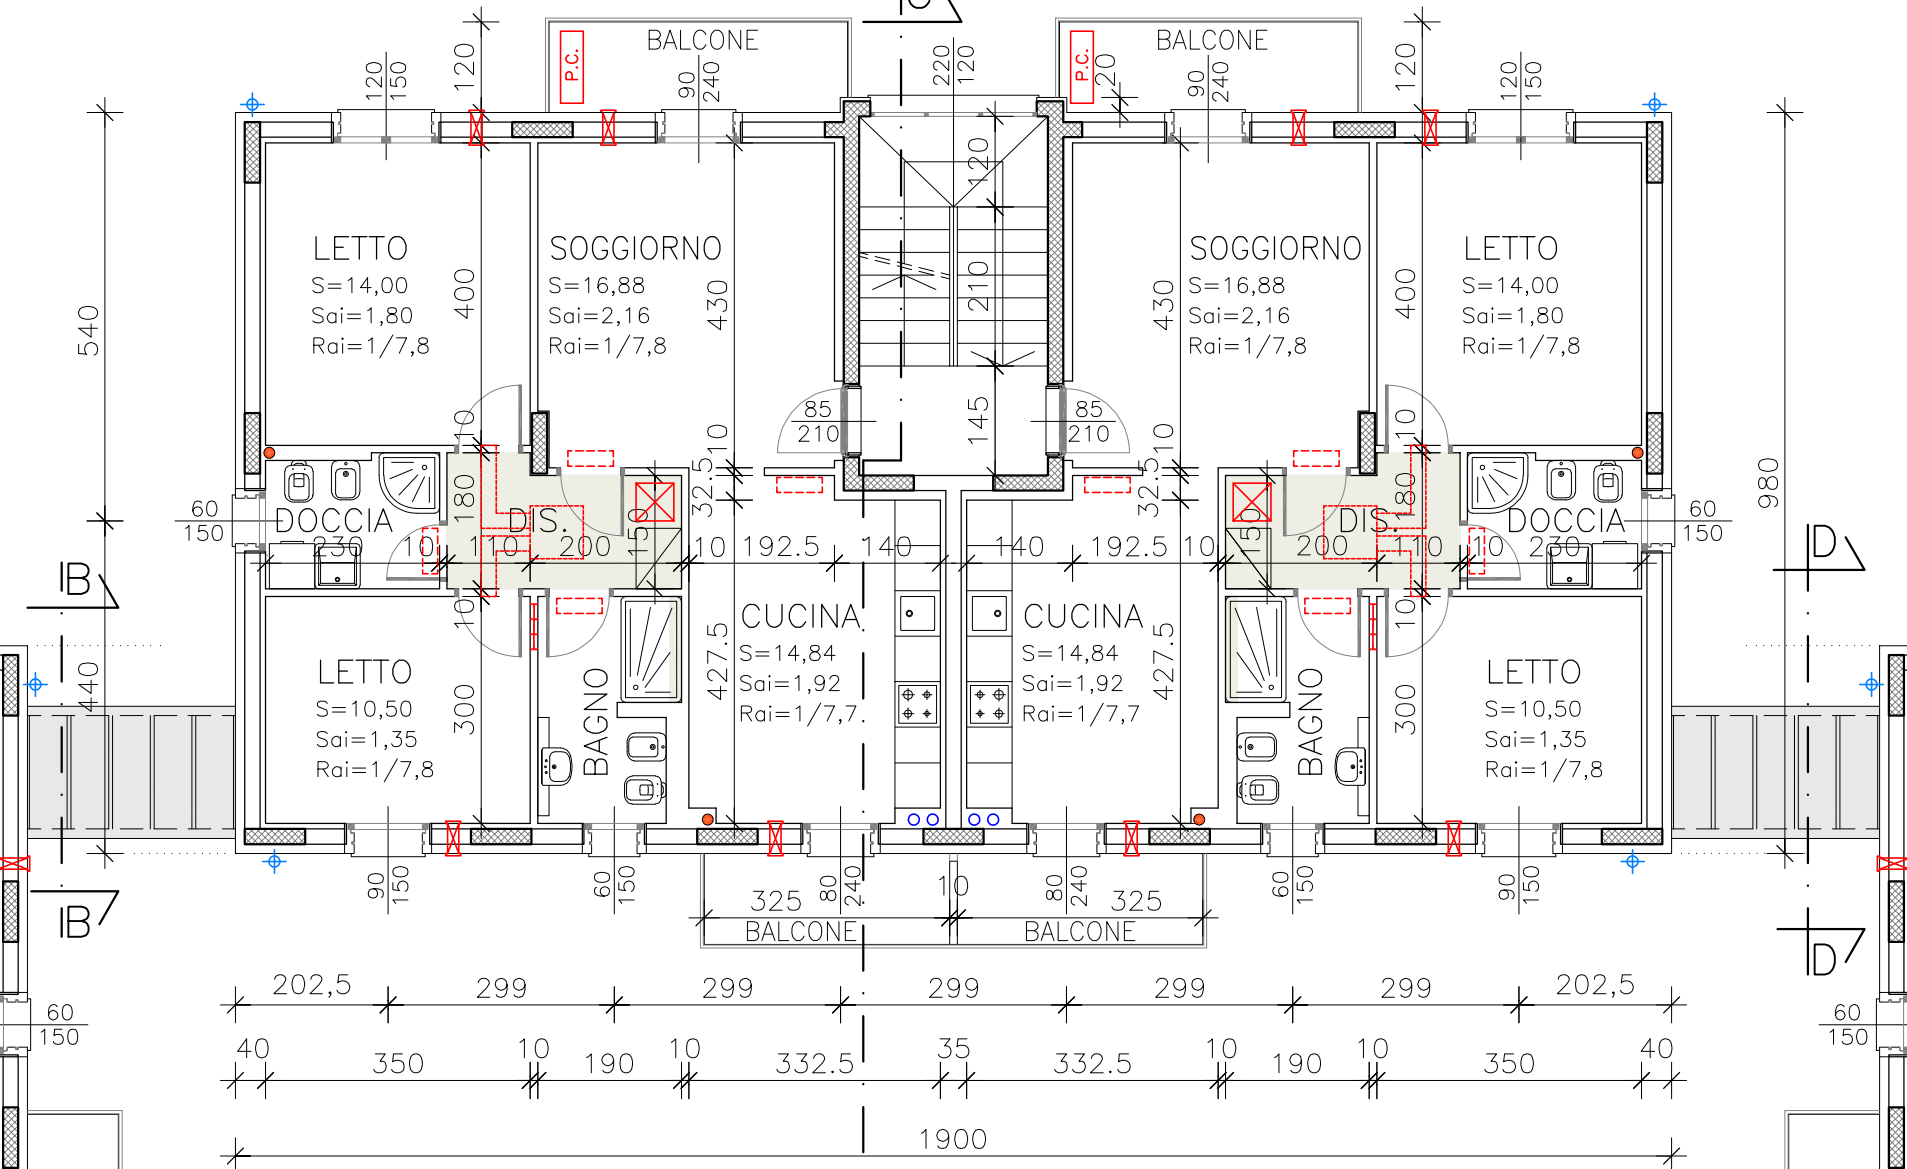

DOMUS
COSTRUZIONI

Piano di Lottizzazione "Italia"
Vailate (Cr)

Alloggi Condominiali - Lotto 1
Via Umberto Nobile

Via Umberto Nobile

PLANIMETRIA GENERALE

PIANTA PIANO TERRA

PIANTA PIANO PRIMO

PIANTA PIANO SECONDO

PIANTA TIPO PIANO TERRA

PIANTA TIPO PIANO PRIMO E SECONDO

PROSPETTO NORD

PROSPETTO OVEST

PROSPETTO SUD

PROSPETTO EST