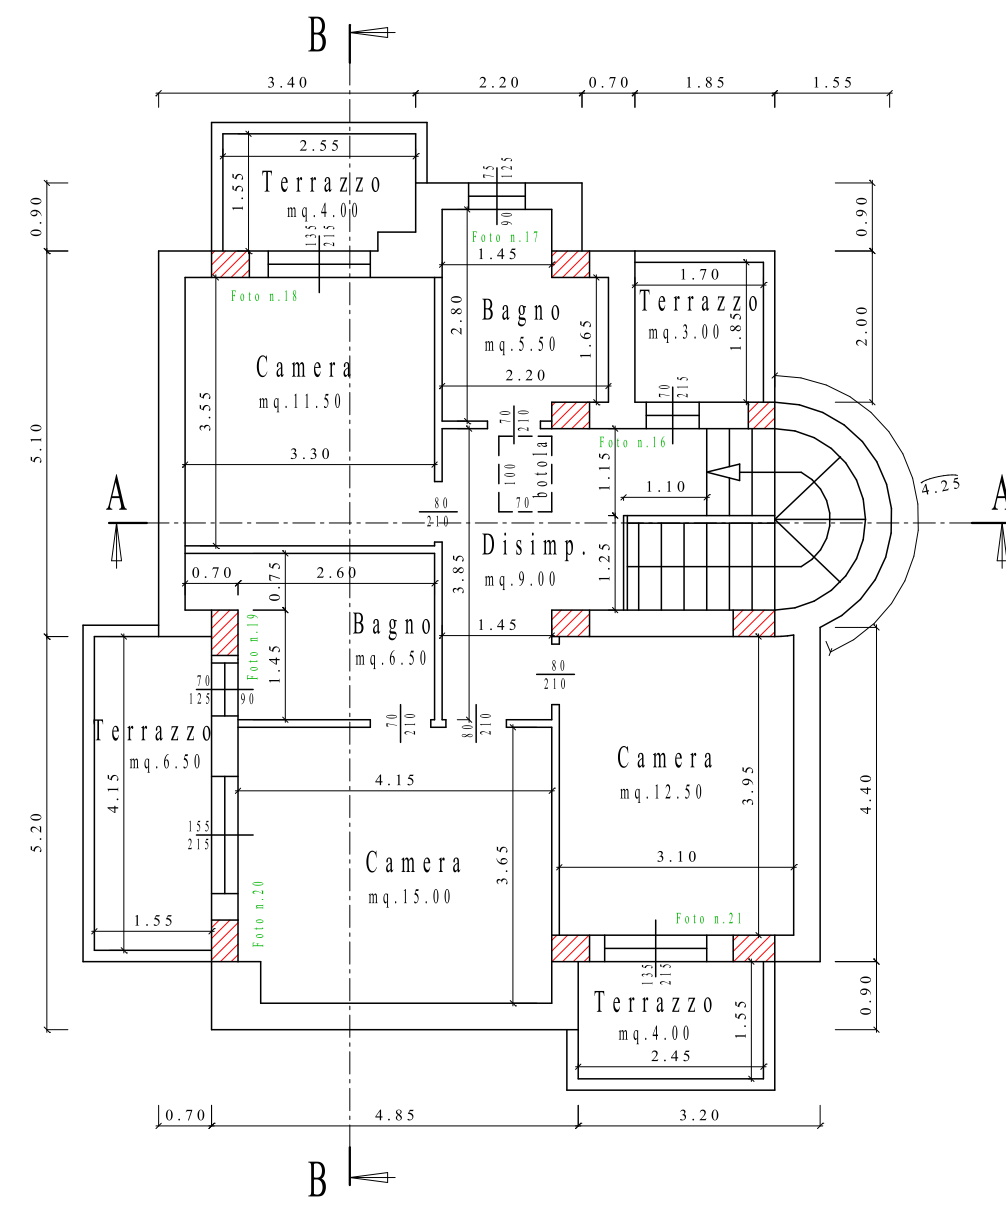

PIANTE - PROSPETTI E SEZIONI in scala 1:100

PIANTA PIANO SEMINTERRATO (H=2.65)

PIANTA PIANO TERRA (H=2.80)

PIANTA PIANO PRIMO (H=2.80)

PIANTA PIANO SOTTOTETTO (Soffitta Hm=0.95)

PIANTA COPERTURA

SEZIONE A - A

PROSPETTO OVEST

PROSPETTO EST

PROSPETTO SUD

PROSPETTO NORD

SEZIONE B - B