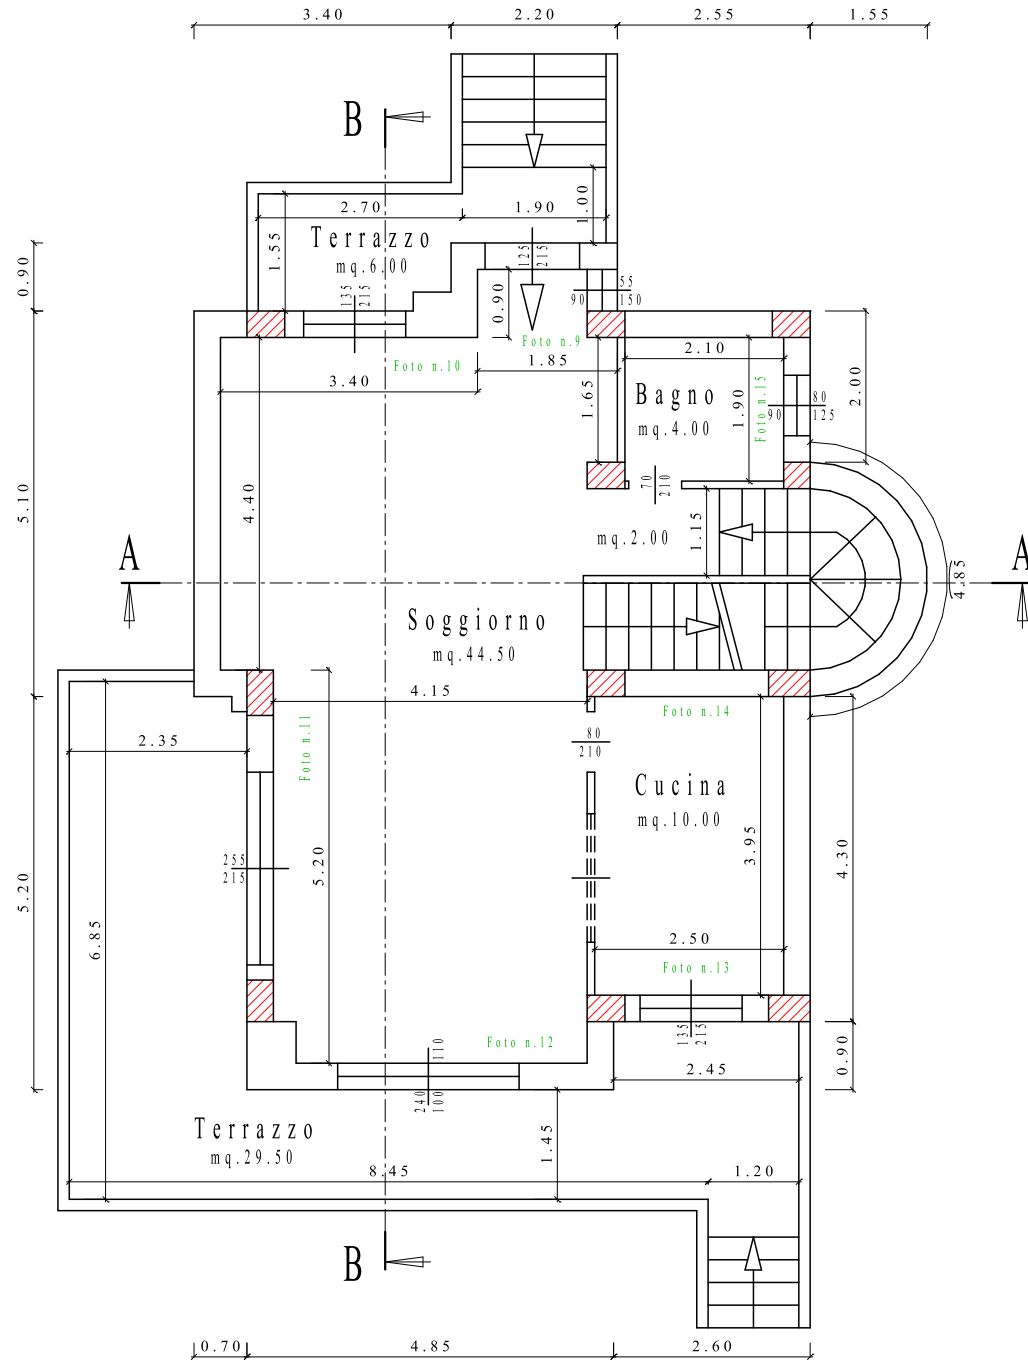

PIANTE - PROSPETTI E SEZIONI in scala 1:100

PIANTA PIANO SEMINTERRATO (H=2.65)

PIANTA PIANO TERRA (H=2.80)

PIANTA PIANO PRIMO (H=2.80)

PIANTA PIANO SOTTOTETTO (Soffitta Hm=0.95)

PIANTA COPERTURA

SEZIONE A - A

PROSPETTO OVEST

PROSPETTO EST

PROSPETTO SUD

PROSPETTO NORD

SEZIONE B - B