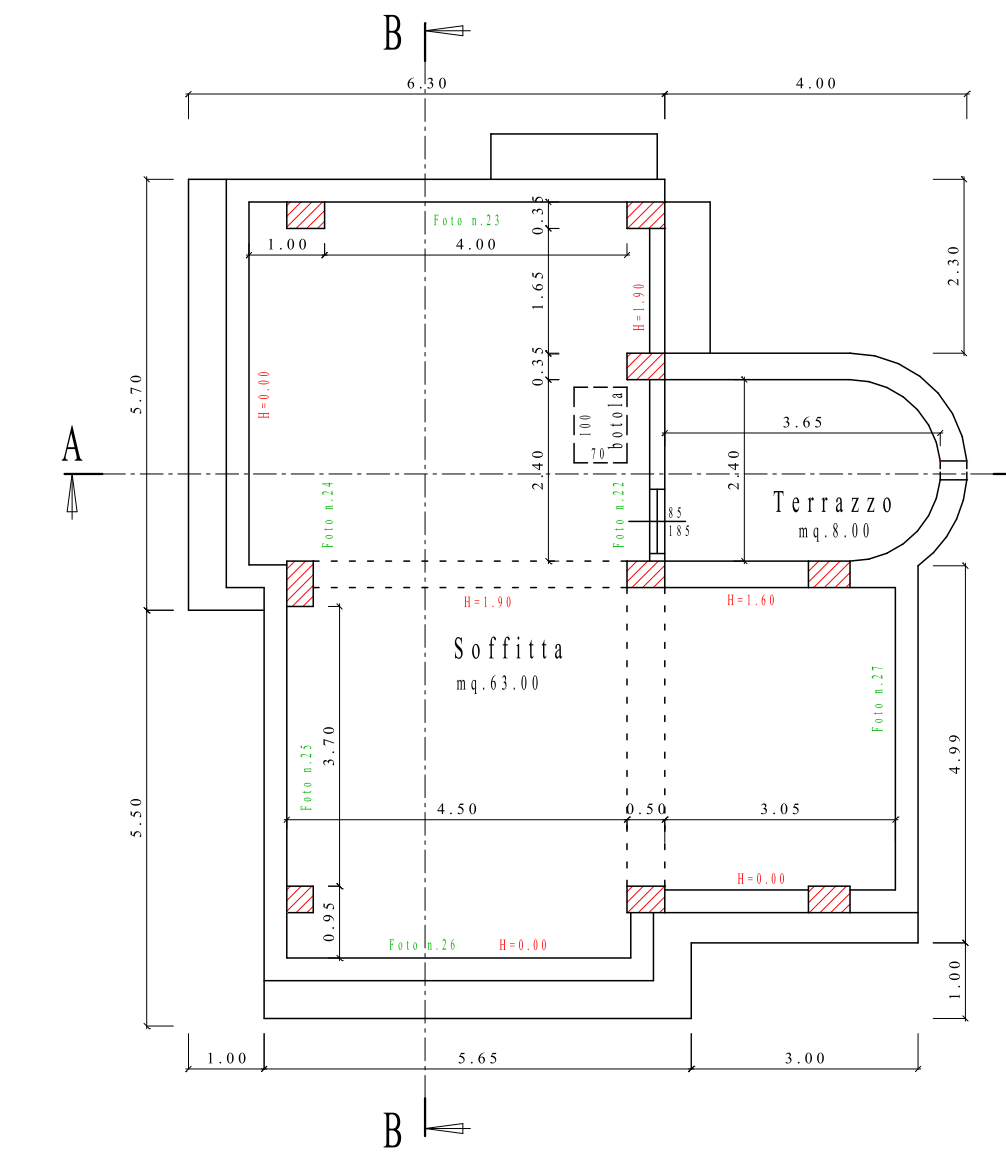

PIANTE - PROSPETTI E SEZIONI in scala 1:100

PIANTA PIANO SEMINTERRATO (H=2.65)

PIANTA PIANO TERRA (H=2.80)

PIANTA PIANO PRIMO (H=2.80)

PIANTA PIANO SOTTOTETTO (Soffitta Hm=0.95)

PIANTA COPERTURA

SEZIONE A - A

PROSPETTO OVEST

PROSPETTO EST

PROSPETTO SUD

PROSPETTO NORD

SEZIONE B - B