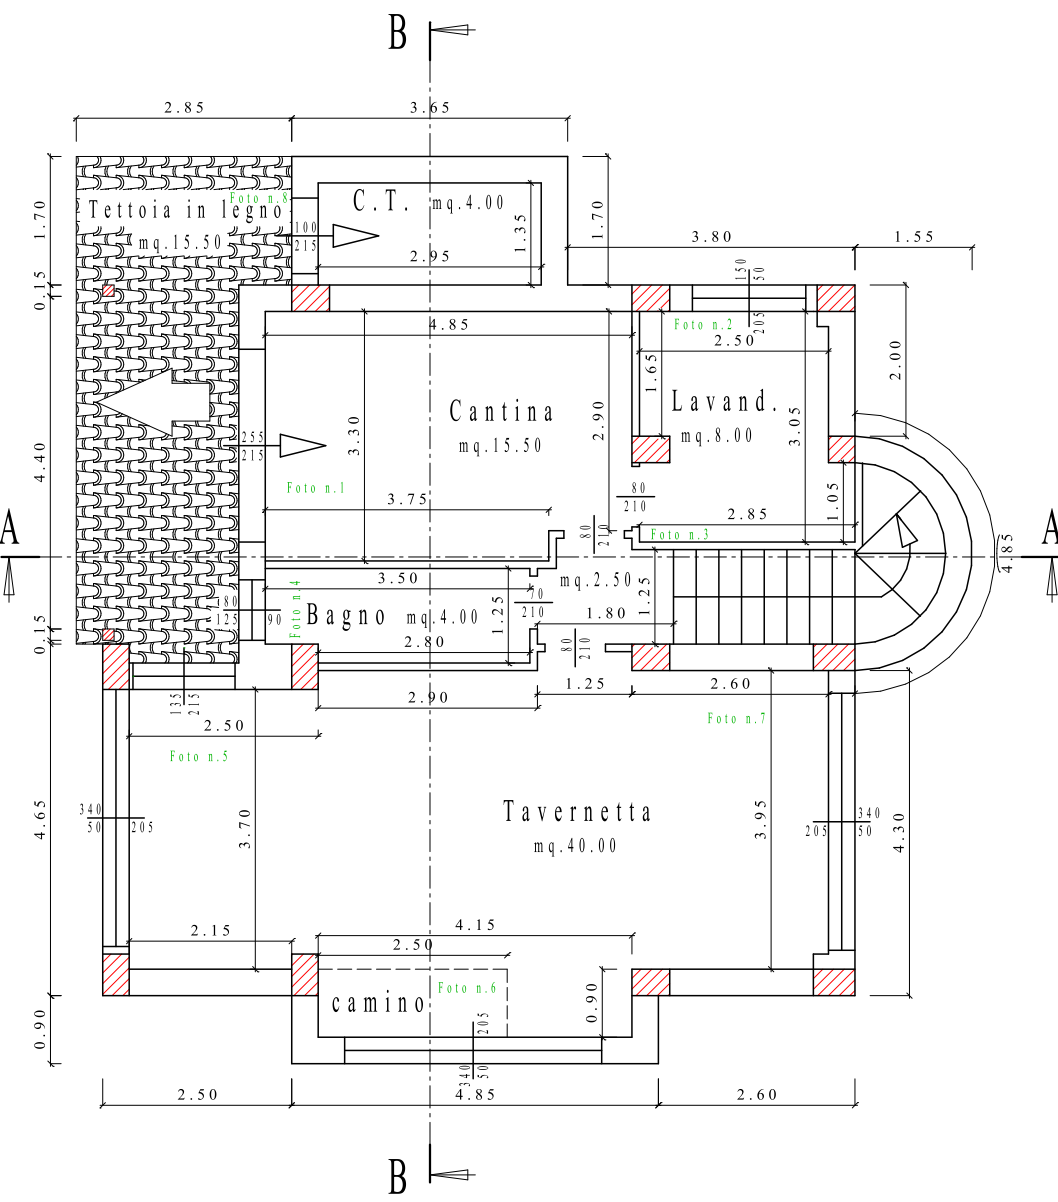

PIANTE - PROSPETTI E SEZIONI in scala 1:100

PIANTA PIANO SEMINTERRATO (H=2.65)

PIANTA PIANO TERRA (H=2.80)

PIANTA PIANO PRIMO (H=2.80)

PIANTA PIANO SOTTOTETTO (Soffitta Hm=0.95)

PIANTA COPERTURA

SEZIONE A - A

PROSPETTO OVEST

PROSPETTO EST

PROSPETTO SUD

PROSPETTO NORD

SEZIONE B - B