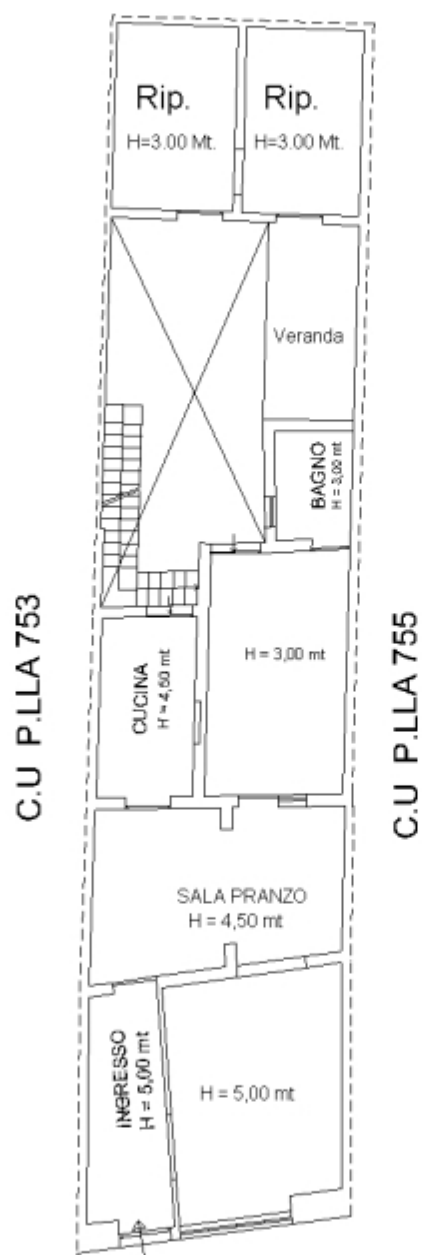

PIANO TERRA

H_{media} = 4.10 mt

C.U P.LLA 758

Via Pier Giovanni Rizzo,33

Nord