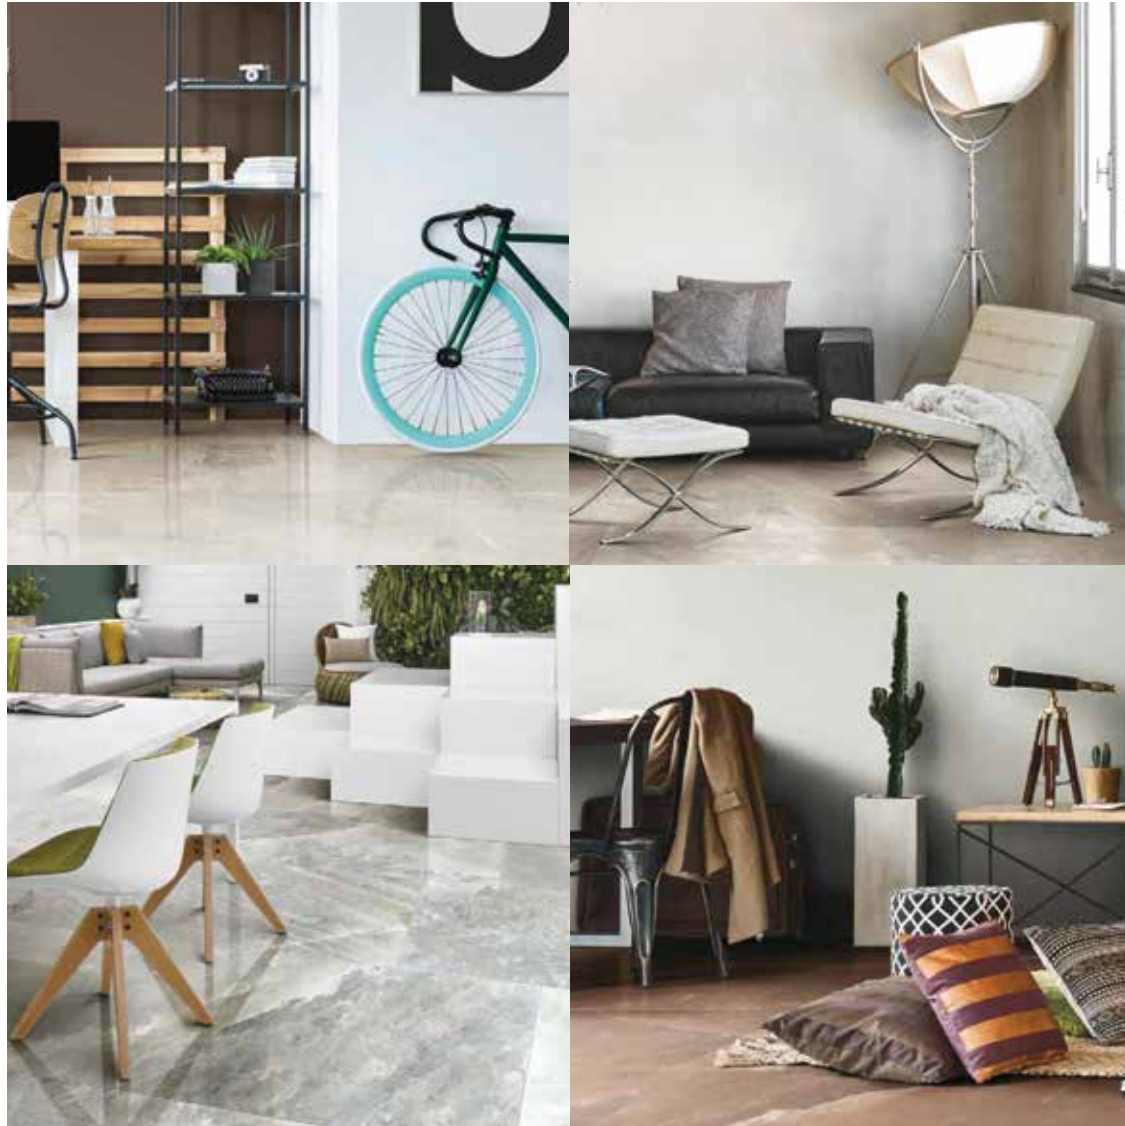

RIVESTIMENTI FLORIM

Collezione Cerim Contemporary

Linea Rock Salt

Pavimento | Rivestimento

Dimensioni 60 x 60/120 cm - h.120 cm, interno doccia h.240 cm

Vari colori

Finitura naturale | Bocciardata | Lucida