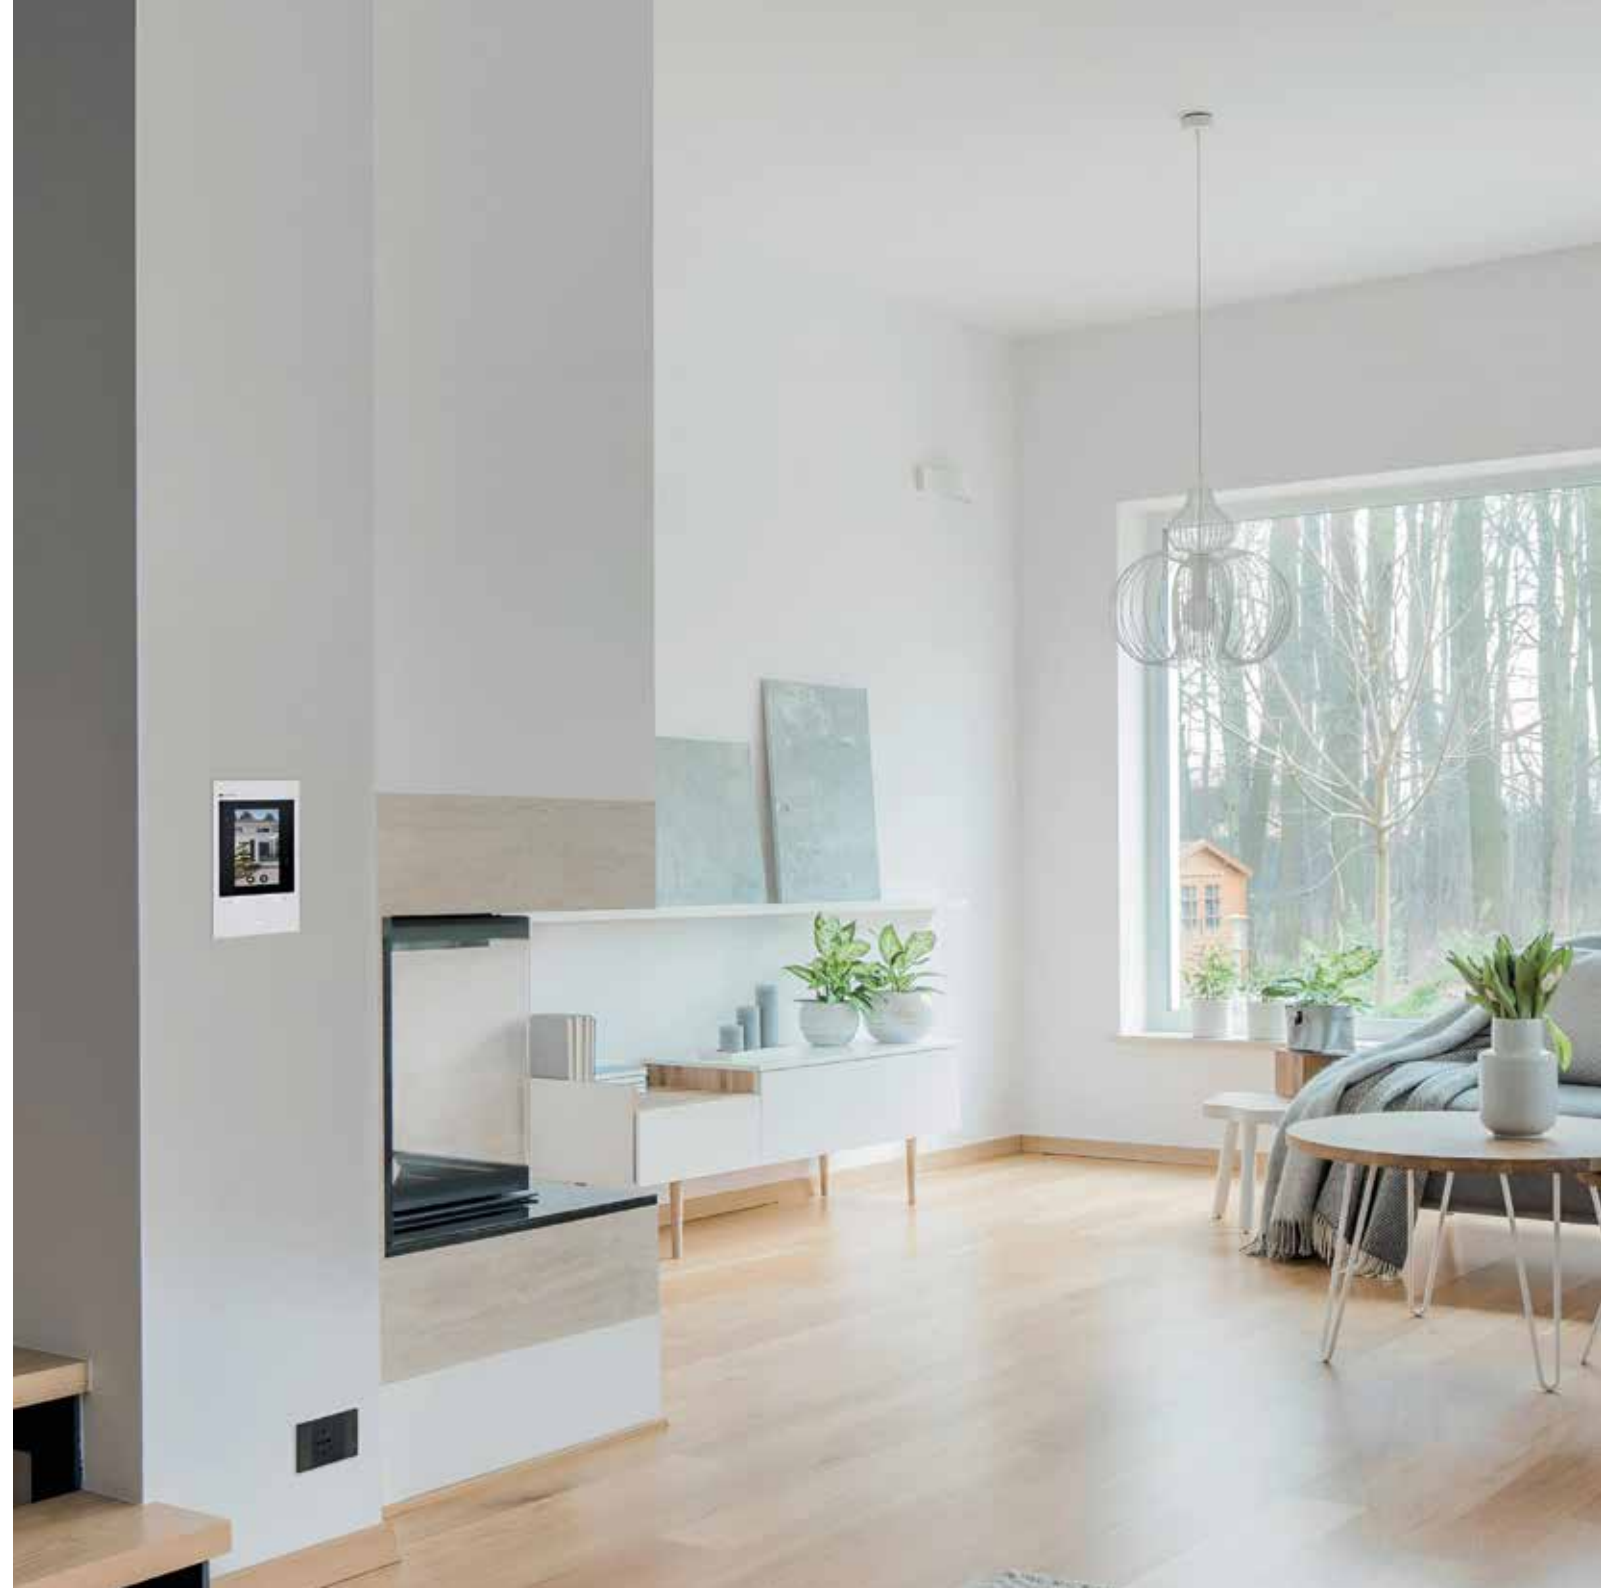

Maniglie
Modello AS