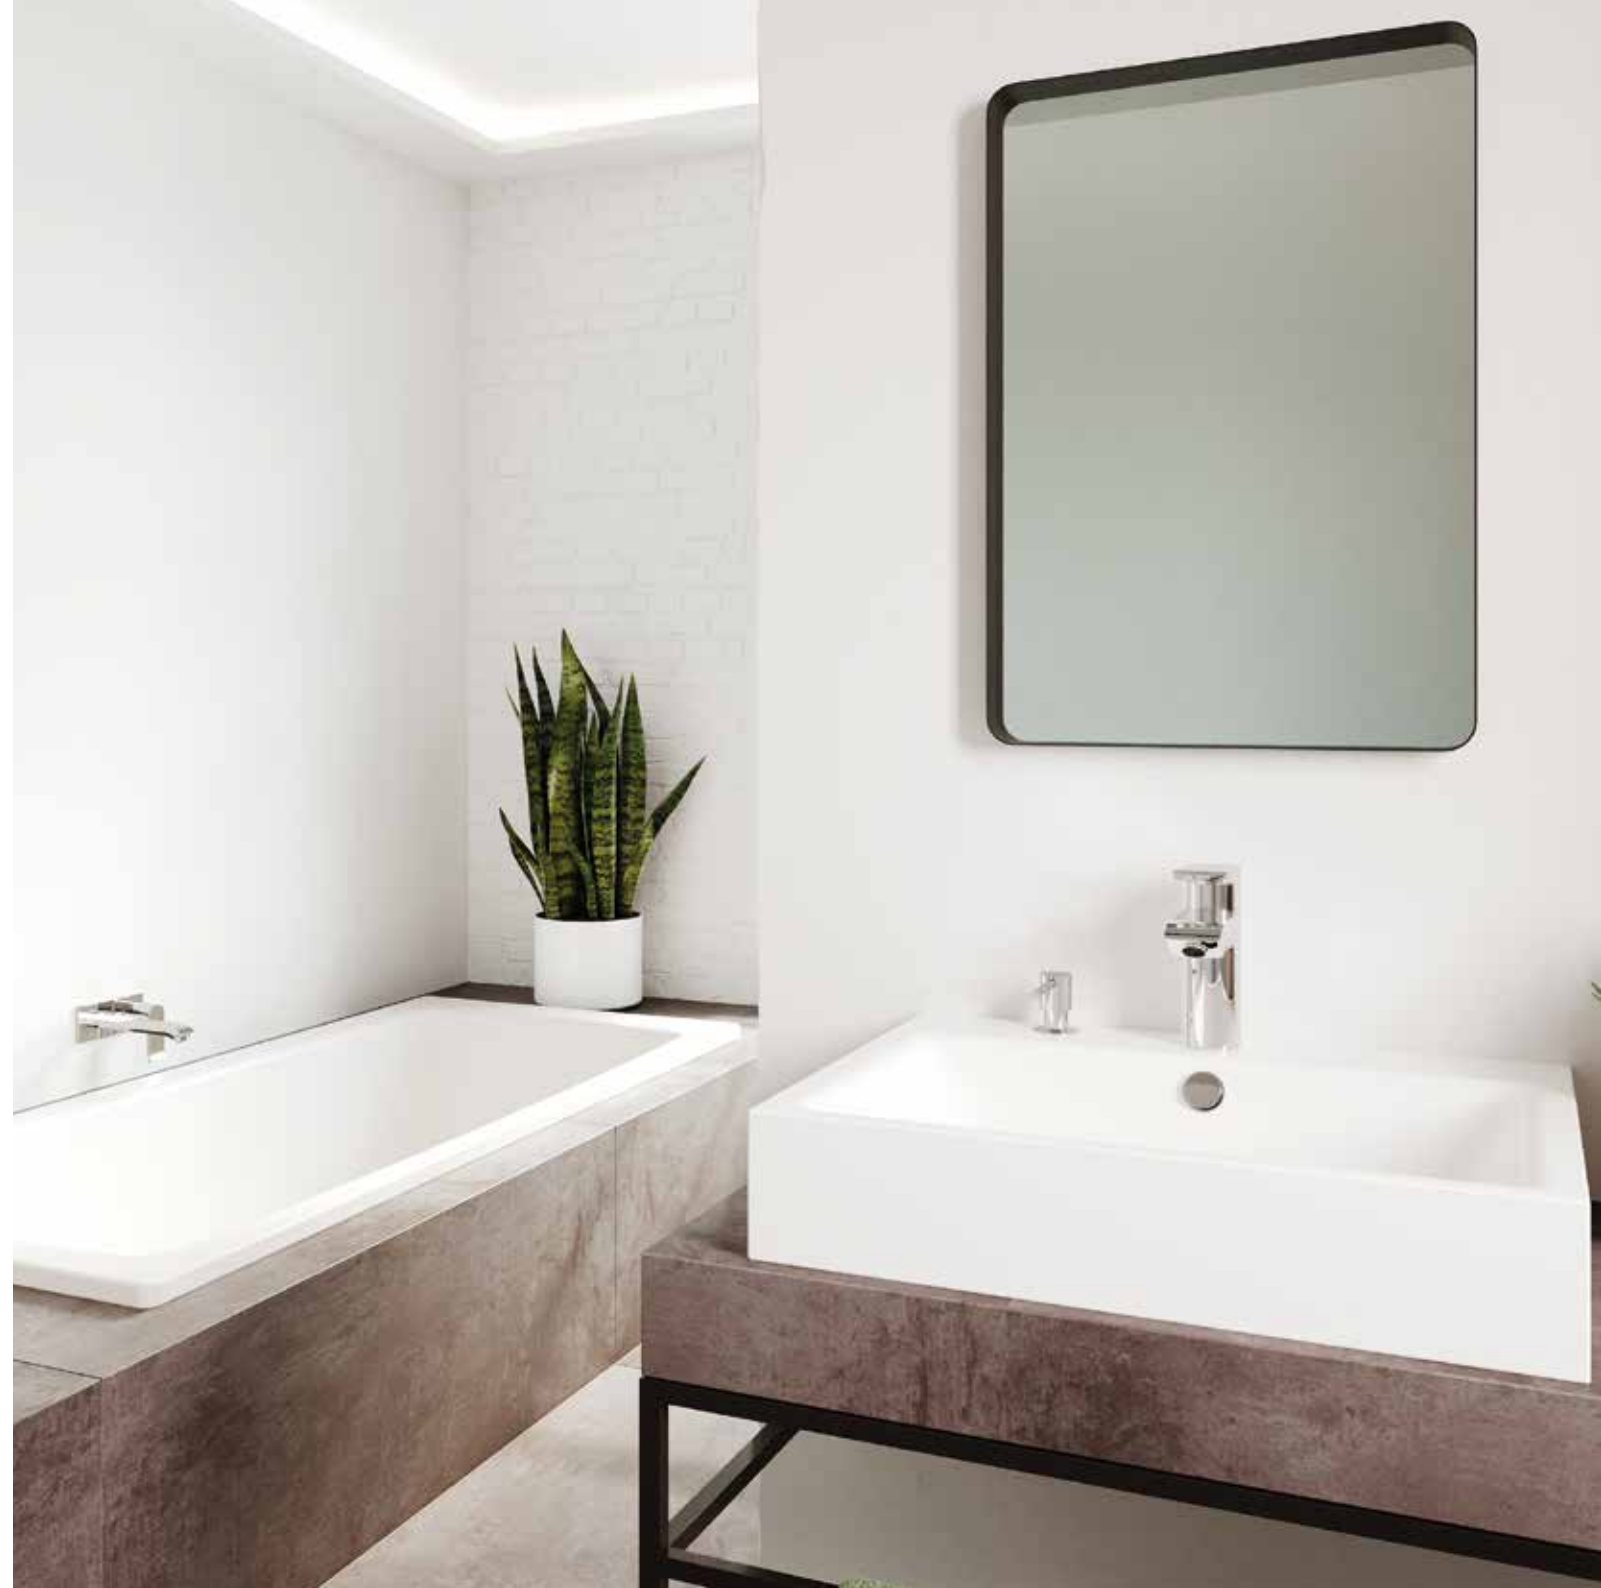

Vari colori

Finitura naturale | Bocciardata | Lucida

SANITARI

cielo

■ **GEBERIT**

KALDEWEI

SANITARI CIELO | GEBERIT

Collezione Smile
Lavabo rettangolare
Dim. 60 cm

Colore Bianco lucido

Modello Sigma 30
Placca WC
Dim. 24,5 x 16,4 cm

Colore Cromo | Nero

Collezione Smile
Modello New
Vaso sospeso | Bidet sospeso monoforo
Dim. 35 x 53 x 26 cm

Colore Bianco lucido

SANITARI
CIELO | KALDEWEI