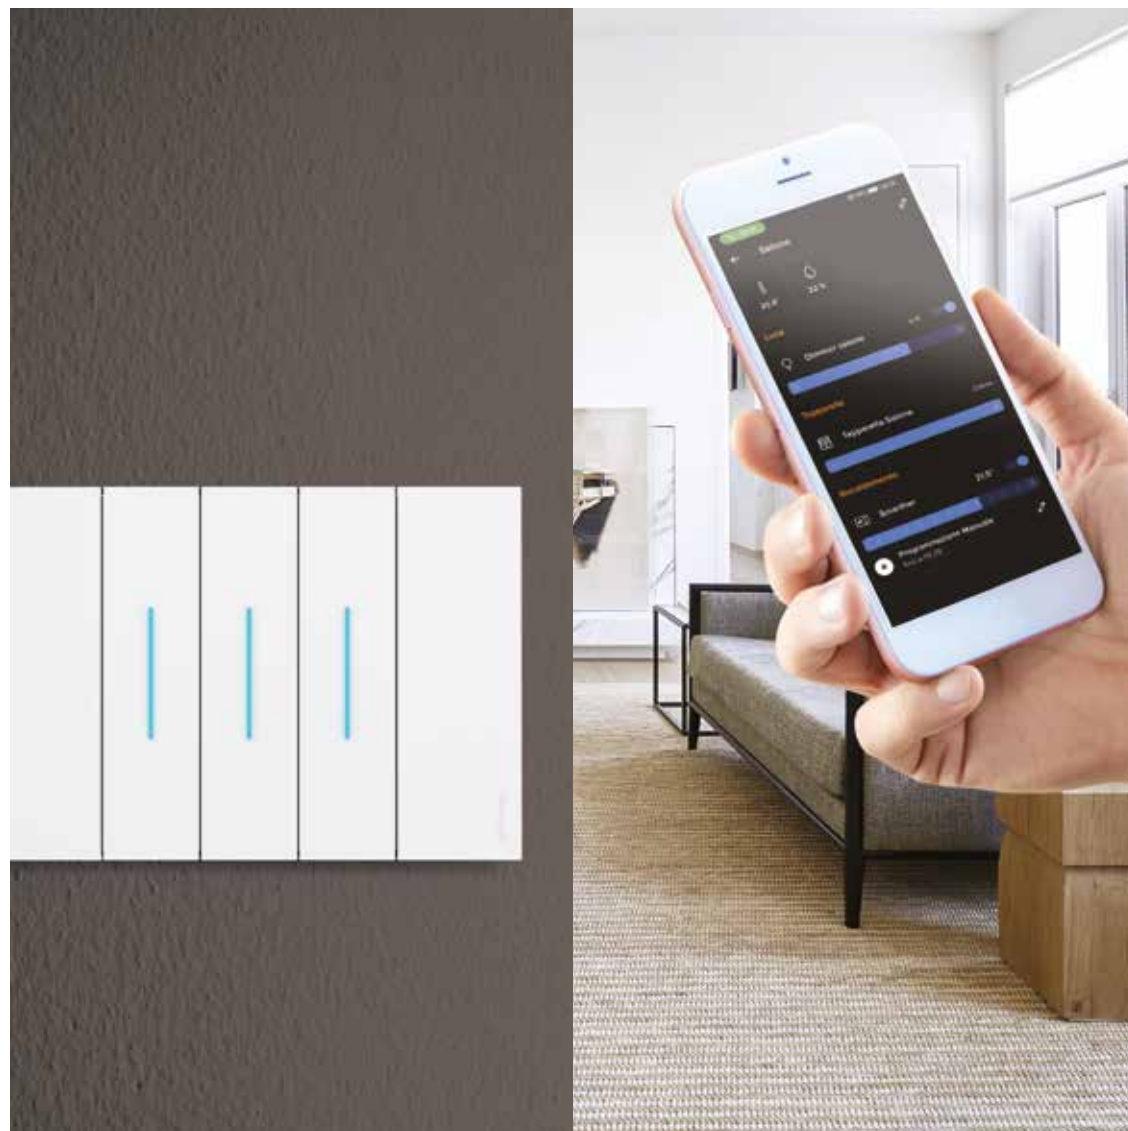

Maniglie
Modello AS

DOMOTICA E IMPIANTI

bticino

DOMOTICA E IMPIANTI BTICINO

Smart Home

Domotica

Smart Home, domotica connessa di Bticino con impianto integrato per il comfort, la sicurezza, la comunicazione ed il risparmio energetico della tua casa. A te non resta che goderti la semplicità e il comfort di una casa ai tuoi comandi.

Videocitofono Classe 300EOS connesso con assistente vocale Amazon Alexa integrato, gestione illuminazione, avvolgibili, display touch 5", connessione wi-fi, rilevamento facciale, gestione notifiche e segreteria videocitofonica.