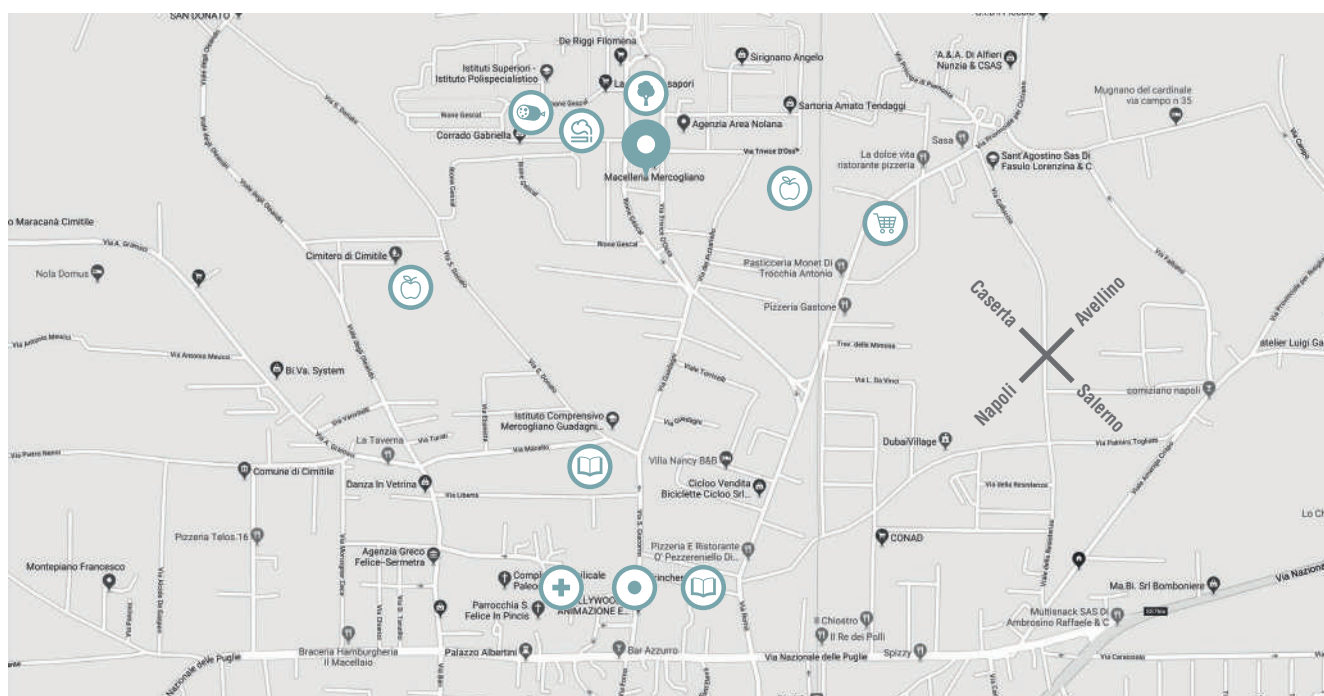

4 | LOCALIZZAZIONE DELL'INTERVENTO

Residenze Felice nasce a Cimitile, in via Trivice d'Ossa, in un contesto residenziale ricco di verde e ampi spazi, con importanti infrastrutture e servizi capaci di rendere più agevole la quotidianità. L'edificio sorge proprio accanto alla villa comunale, adiacente alla scuola materna ed elementare. Nelle immediate vicinanze è possibile trovare bar, tabacchi, ristorante, pizzeria e altre attività commerciali. Raggiungibili a piedi anche supermercato, negozi e altri fondamentali servizi.

A pochi minuti di cammino anche il centro storico di Cimitile e la stazione della Circumvesuviana. Muovendosi in auto, invece, sono sufficienti solo cinque minuti per raggiungere il centro di Nola o il vicino centro commerciale. Lo svincolo autostradale rappresenta una rapida via di comunicazione verso le principali città campane: Napoli, Salerno, Caserta e Avellino.

 Supermarket
a 10 minuti

 Mercato 1
a 1 minuto

 Scuola media
a 6 minuti

 Villa comunale
a 1 minuto

 Farmacia
a 10 minuti

 Salumeria
a 3 minuti

 Mercato 2
a 4 minuti

 Scuola elementare
2 minuti