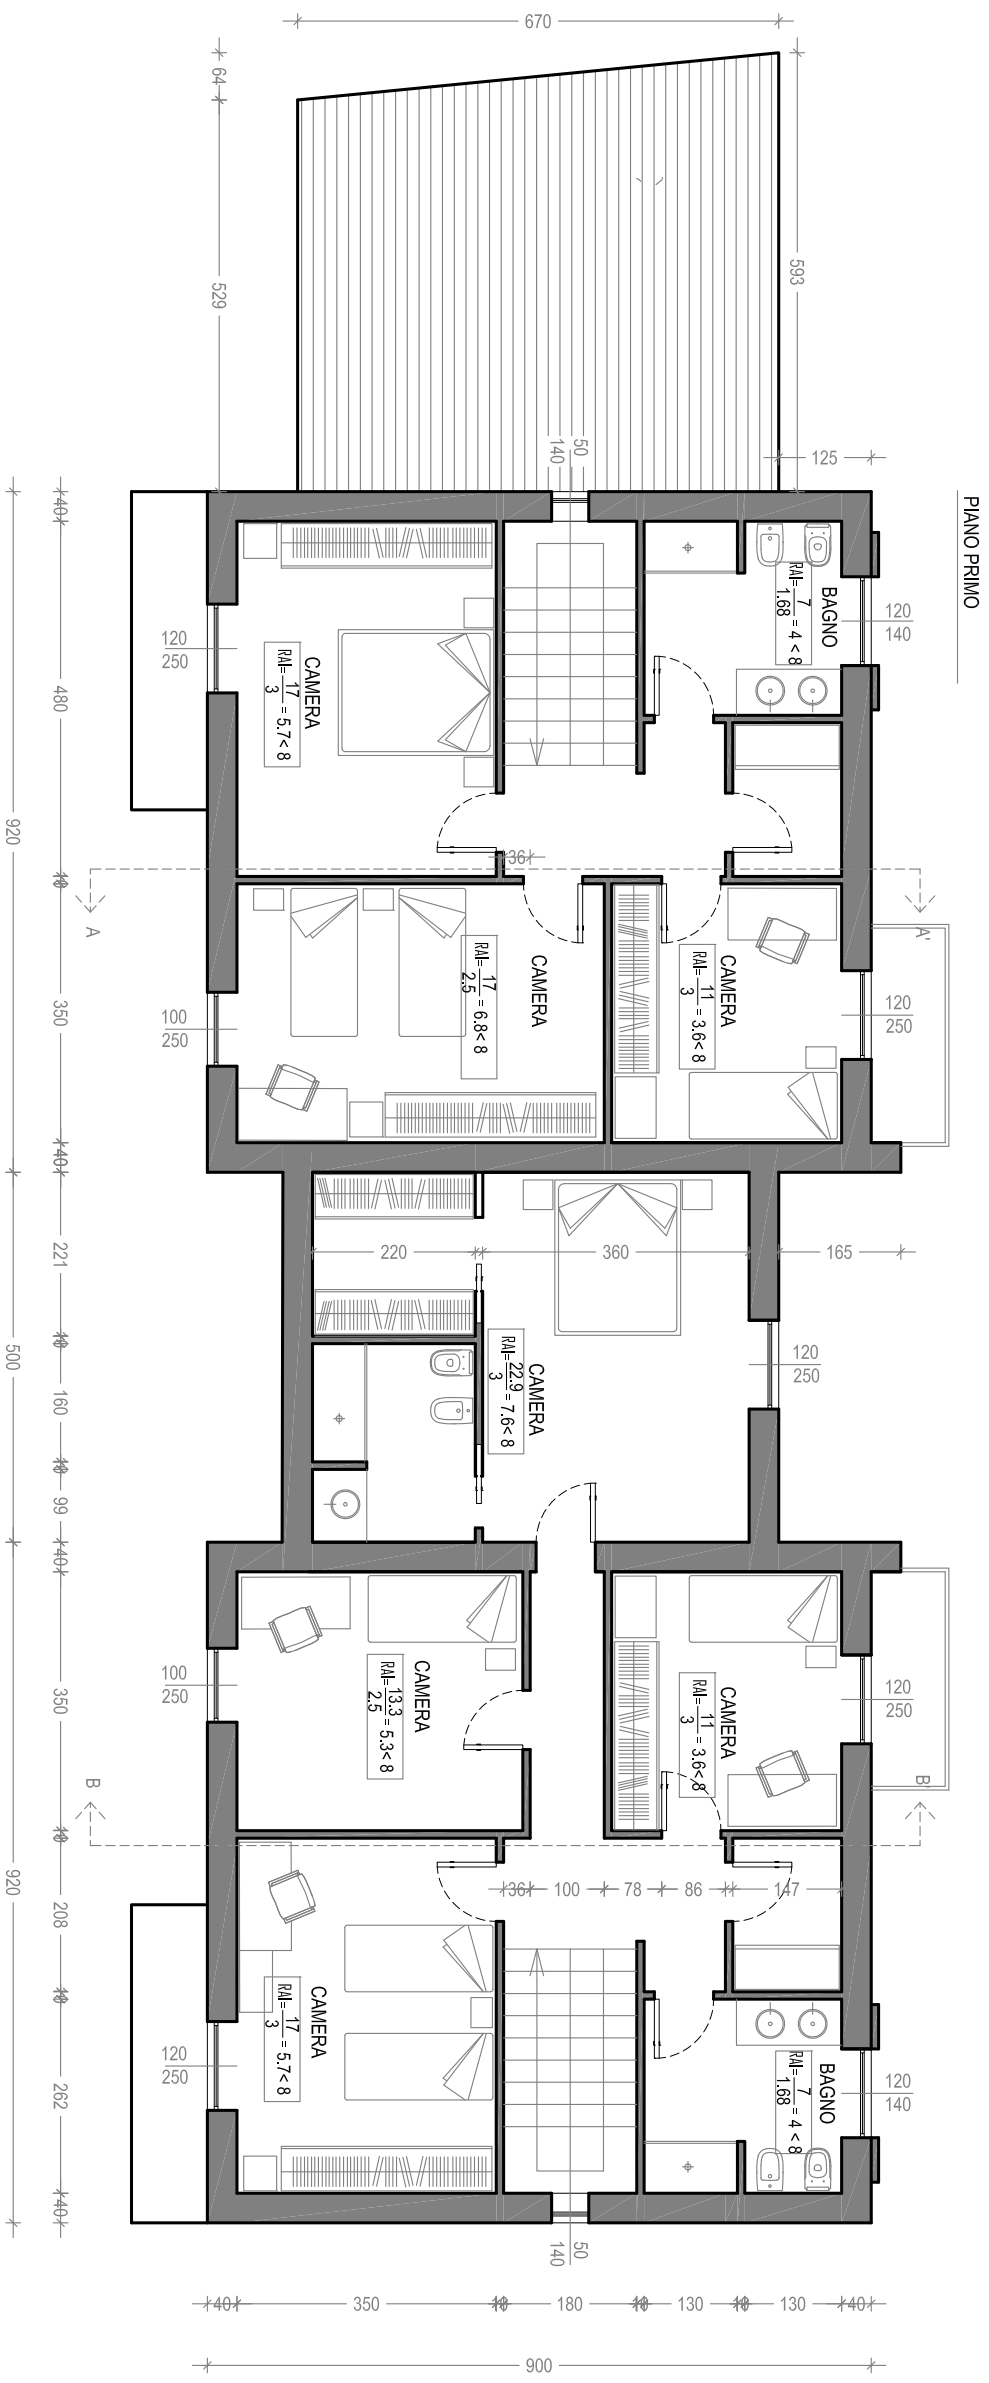

LOTTO
3
350 mq

LOTTO
4
490 mq

TAVOLA
5

STATO DI PROGETTO
PIANTE PT + 1°P
VILLA 3 E 4
SCALA 1:100

PROJECTA
STUDIO ASSOCIATO
NOVARA - ITALIA
VIALE VERDI 14
TEL-FAX 0321.628164