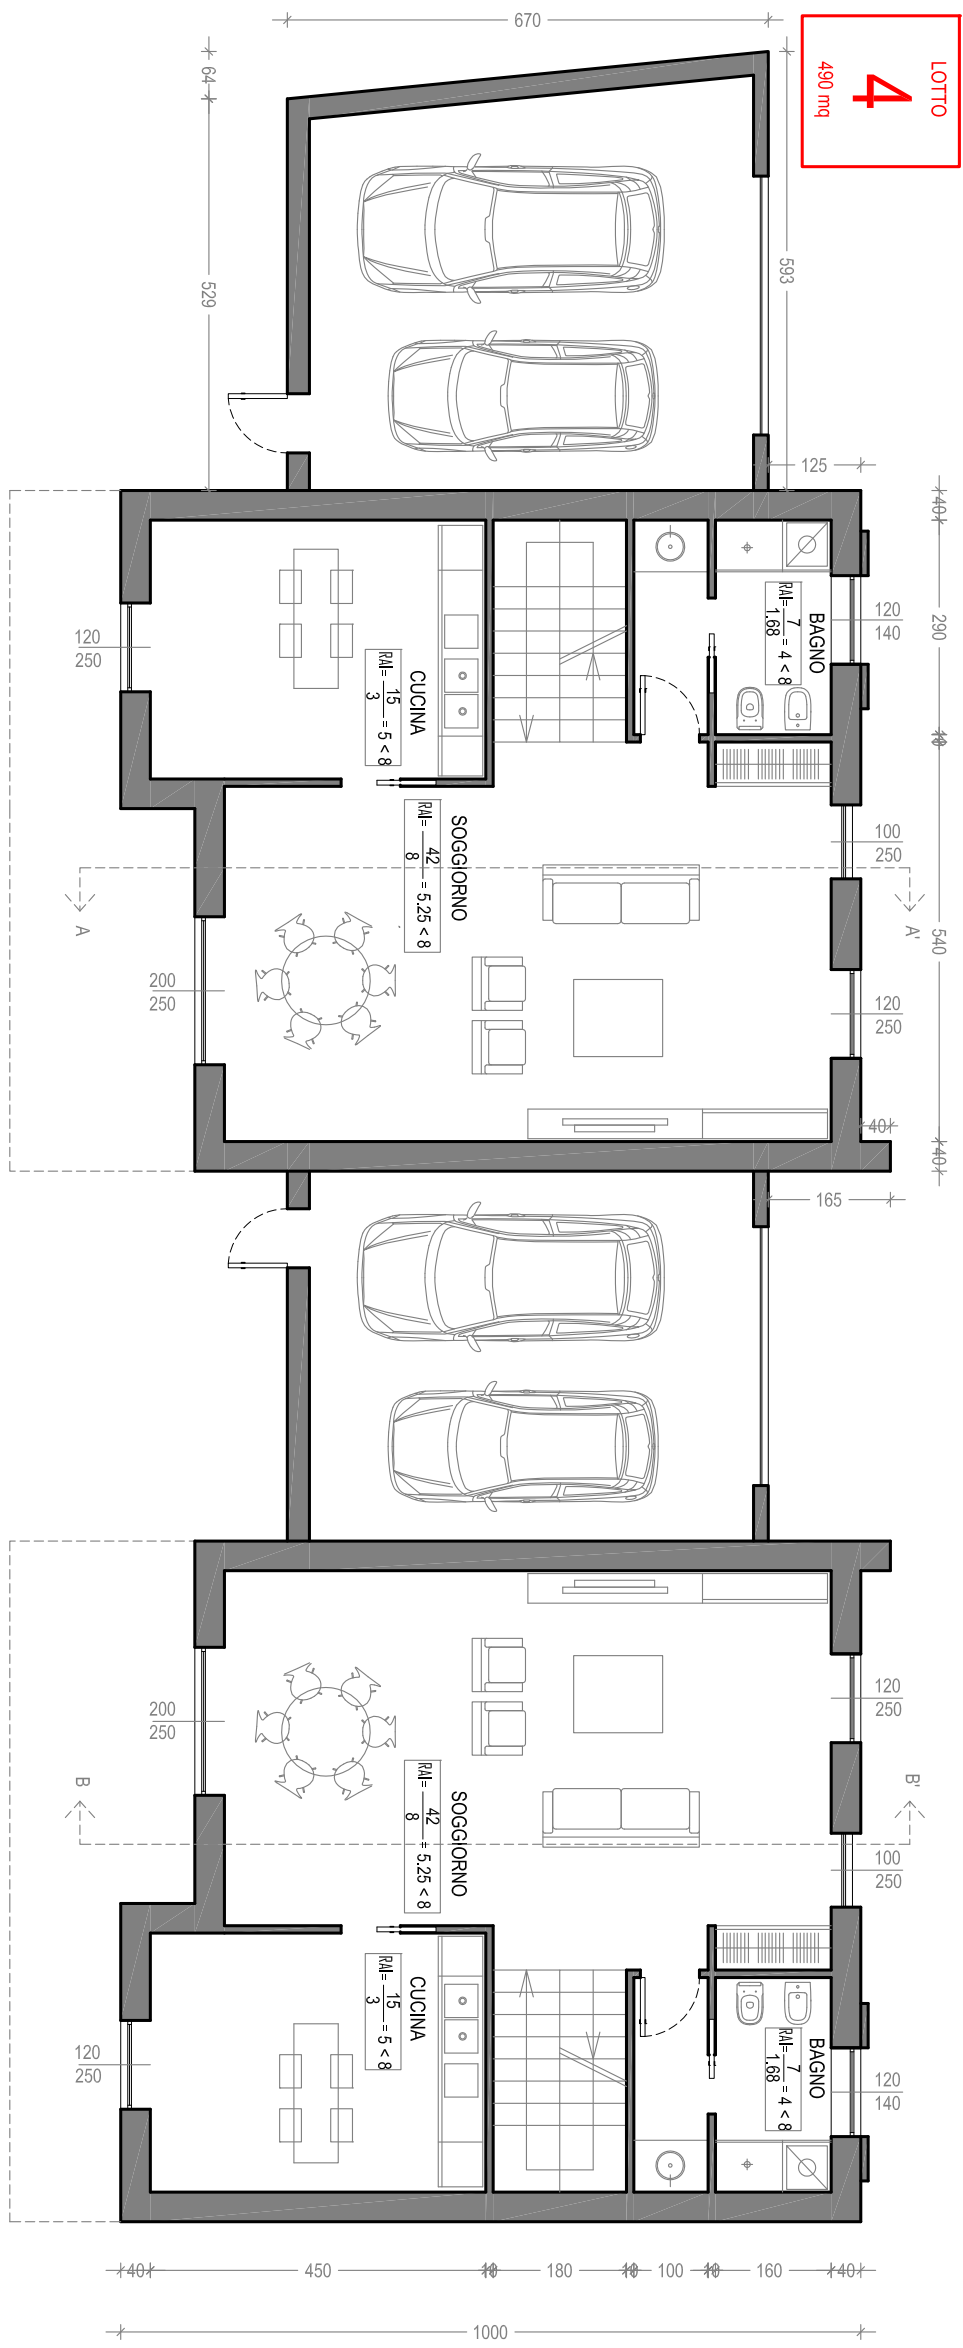

LOTTO
3
350 mq

LOTTO
4
490 mq

TAVOLA
5

STATO DI PROGETTO
PIANTE PT + 1°P
VILLA 3 E 4
SCALA 1:100

PROJECTA
STUDIO ASSOCIATO
NOVARA - ITALIA
VIALE VERDI 14
TEL-FAX 0321.628164