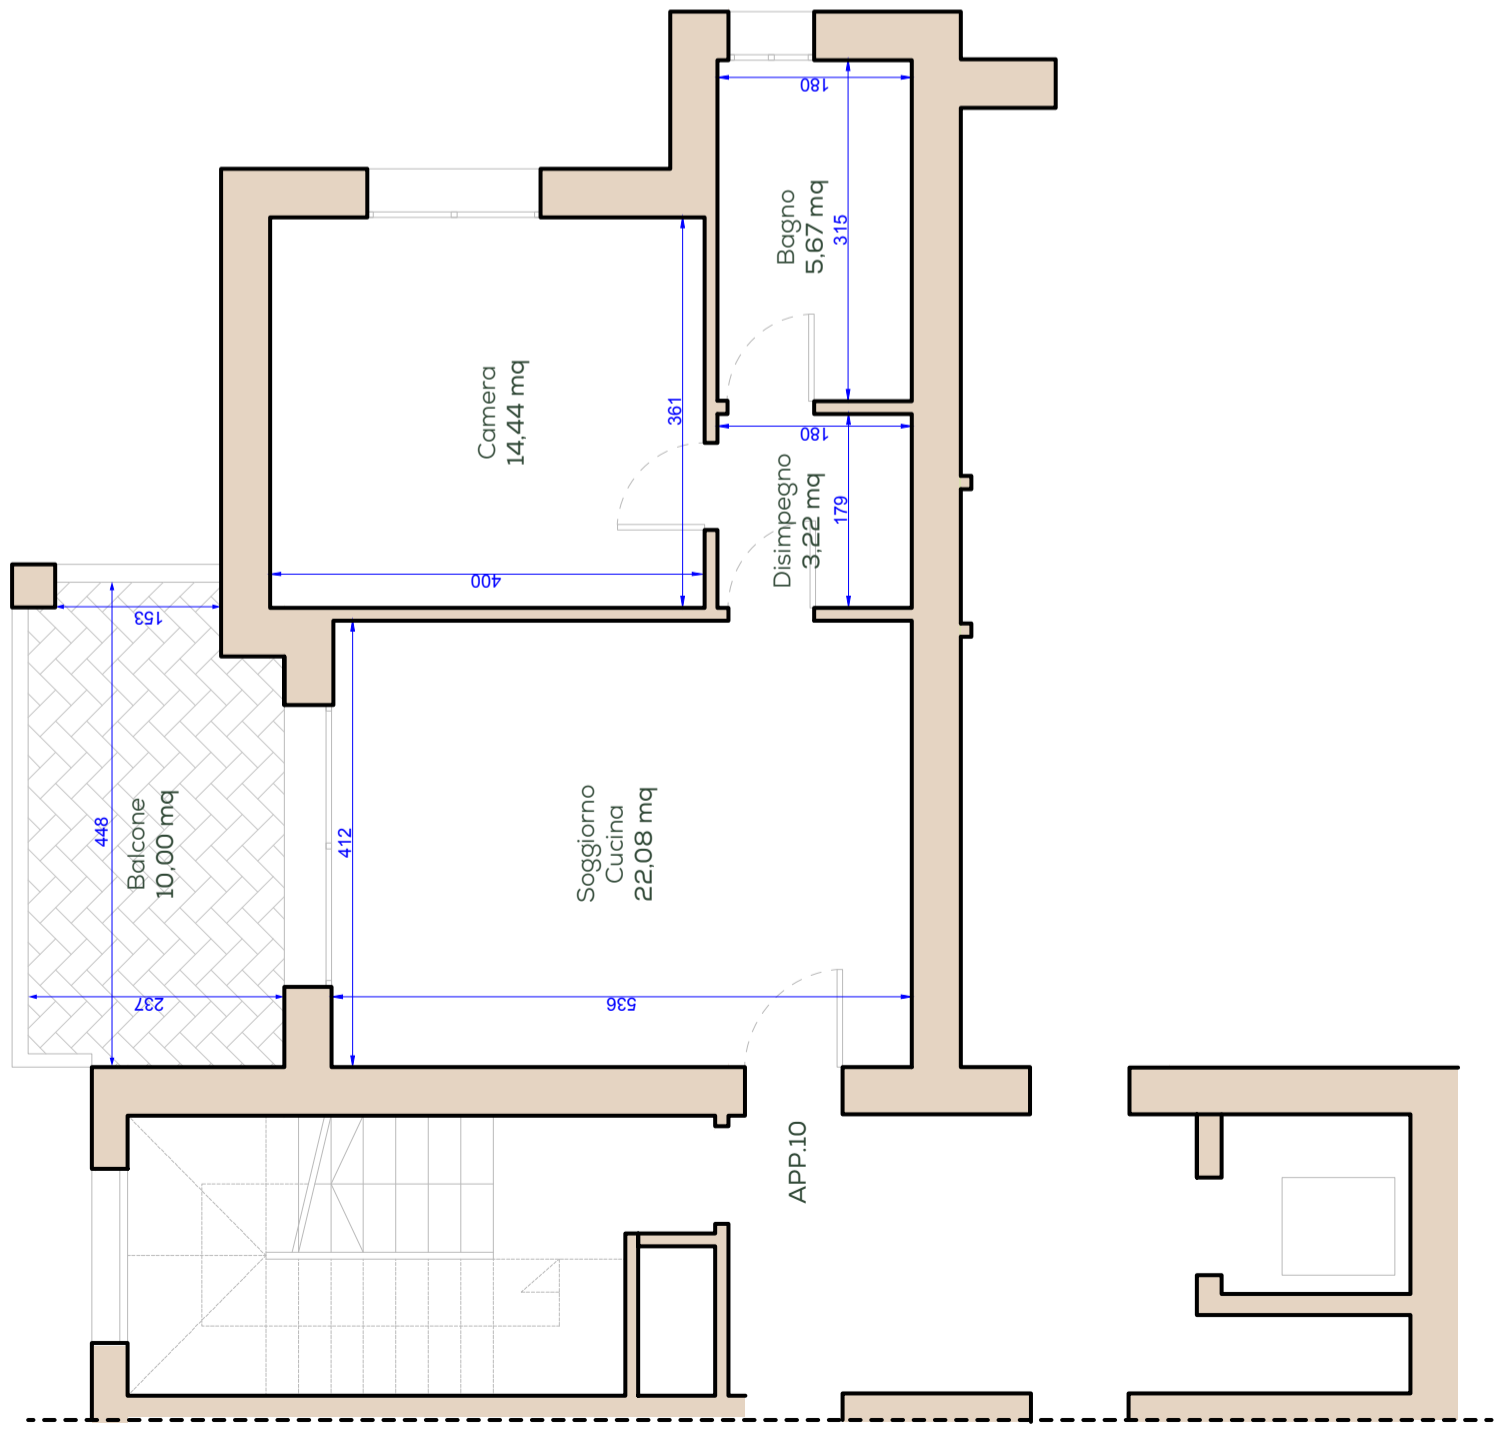

Residenza **Graziella**

### APPARTAMENTO 10

PIANO SECONDO

via San Michele del Carso - LISSONE

TOT. COMMERCIALE

66,41 MQ

TOT. PREZZO

€ xxxxxxx