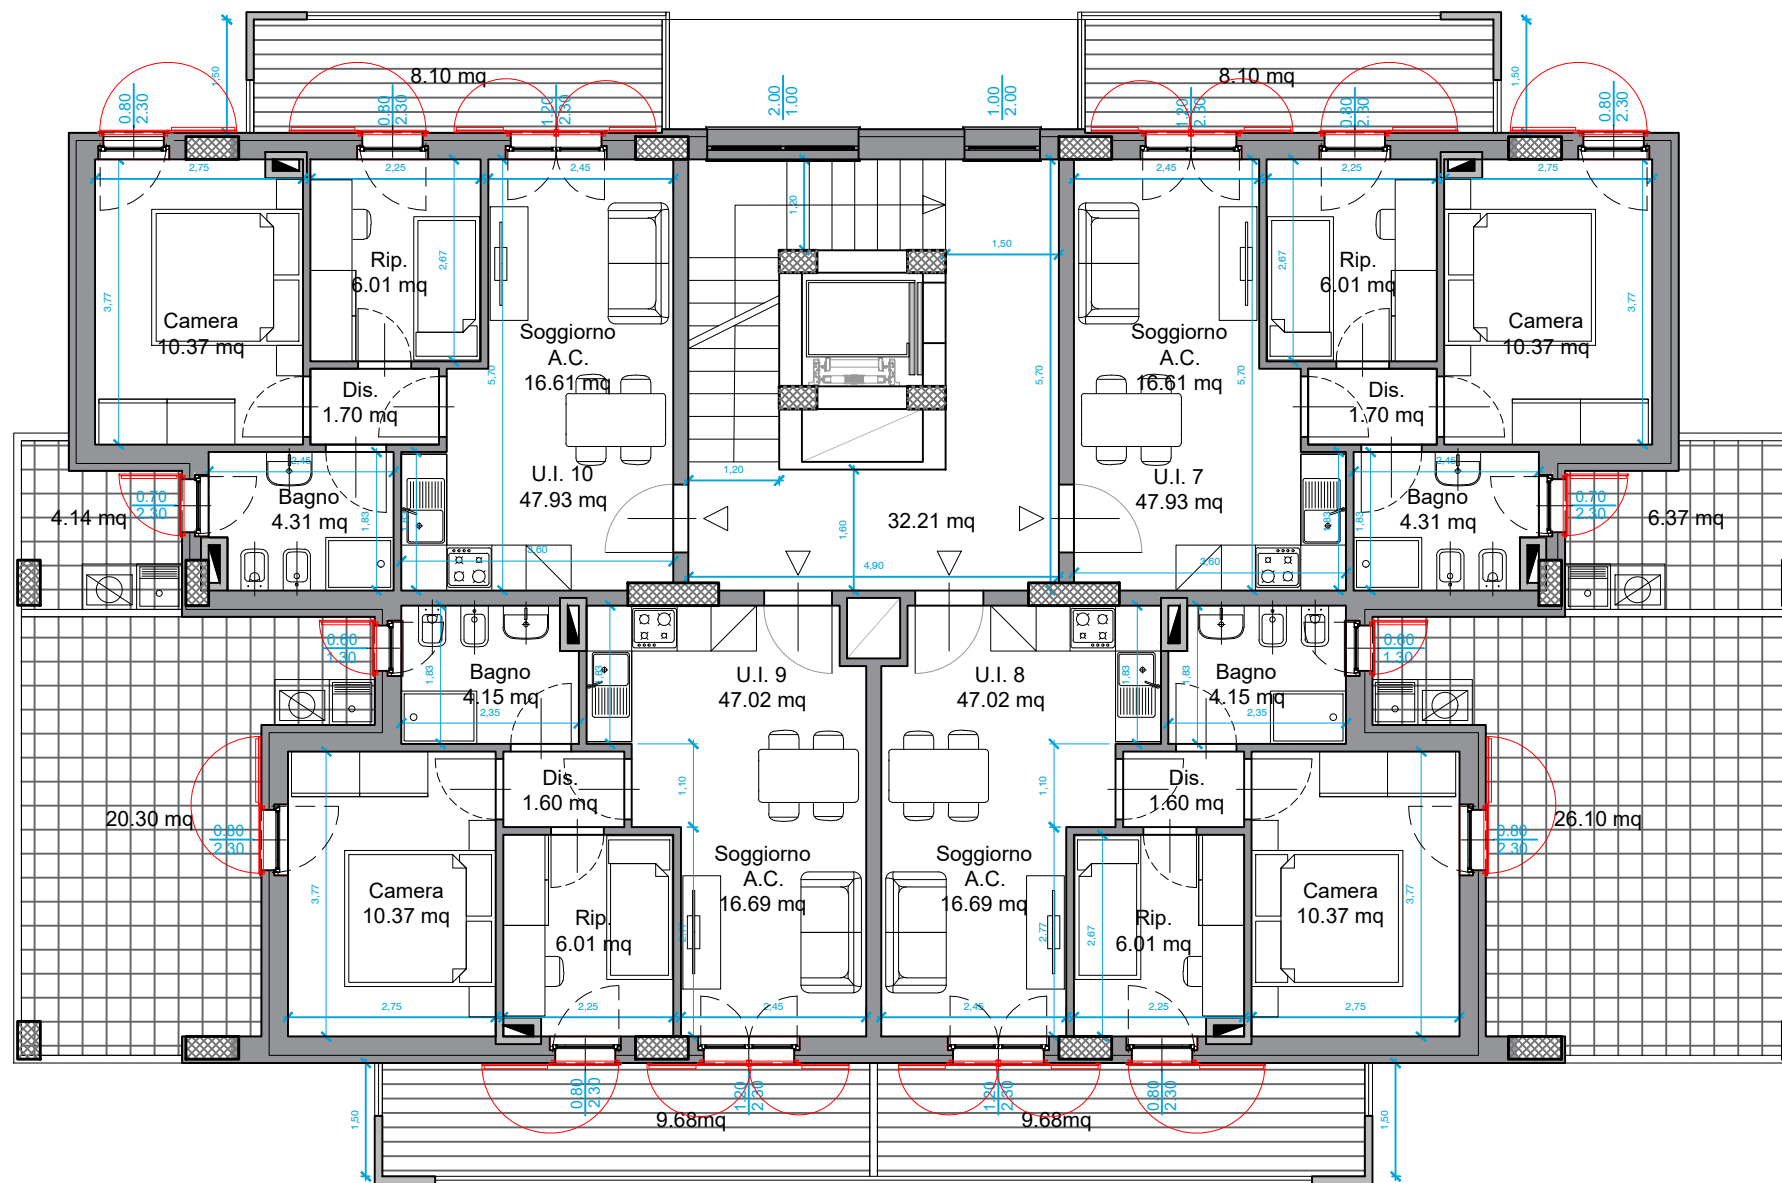

sistemazione a verde
122,54 mq

PROGETTO ATTUALE

PIANO TERRA

PROGETTO ATTUALE

PIANO TERZO