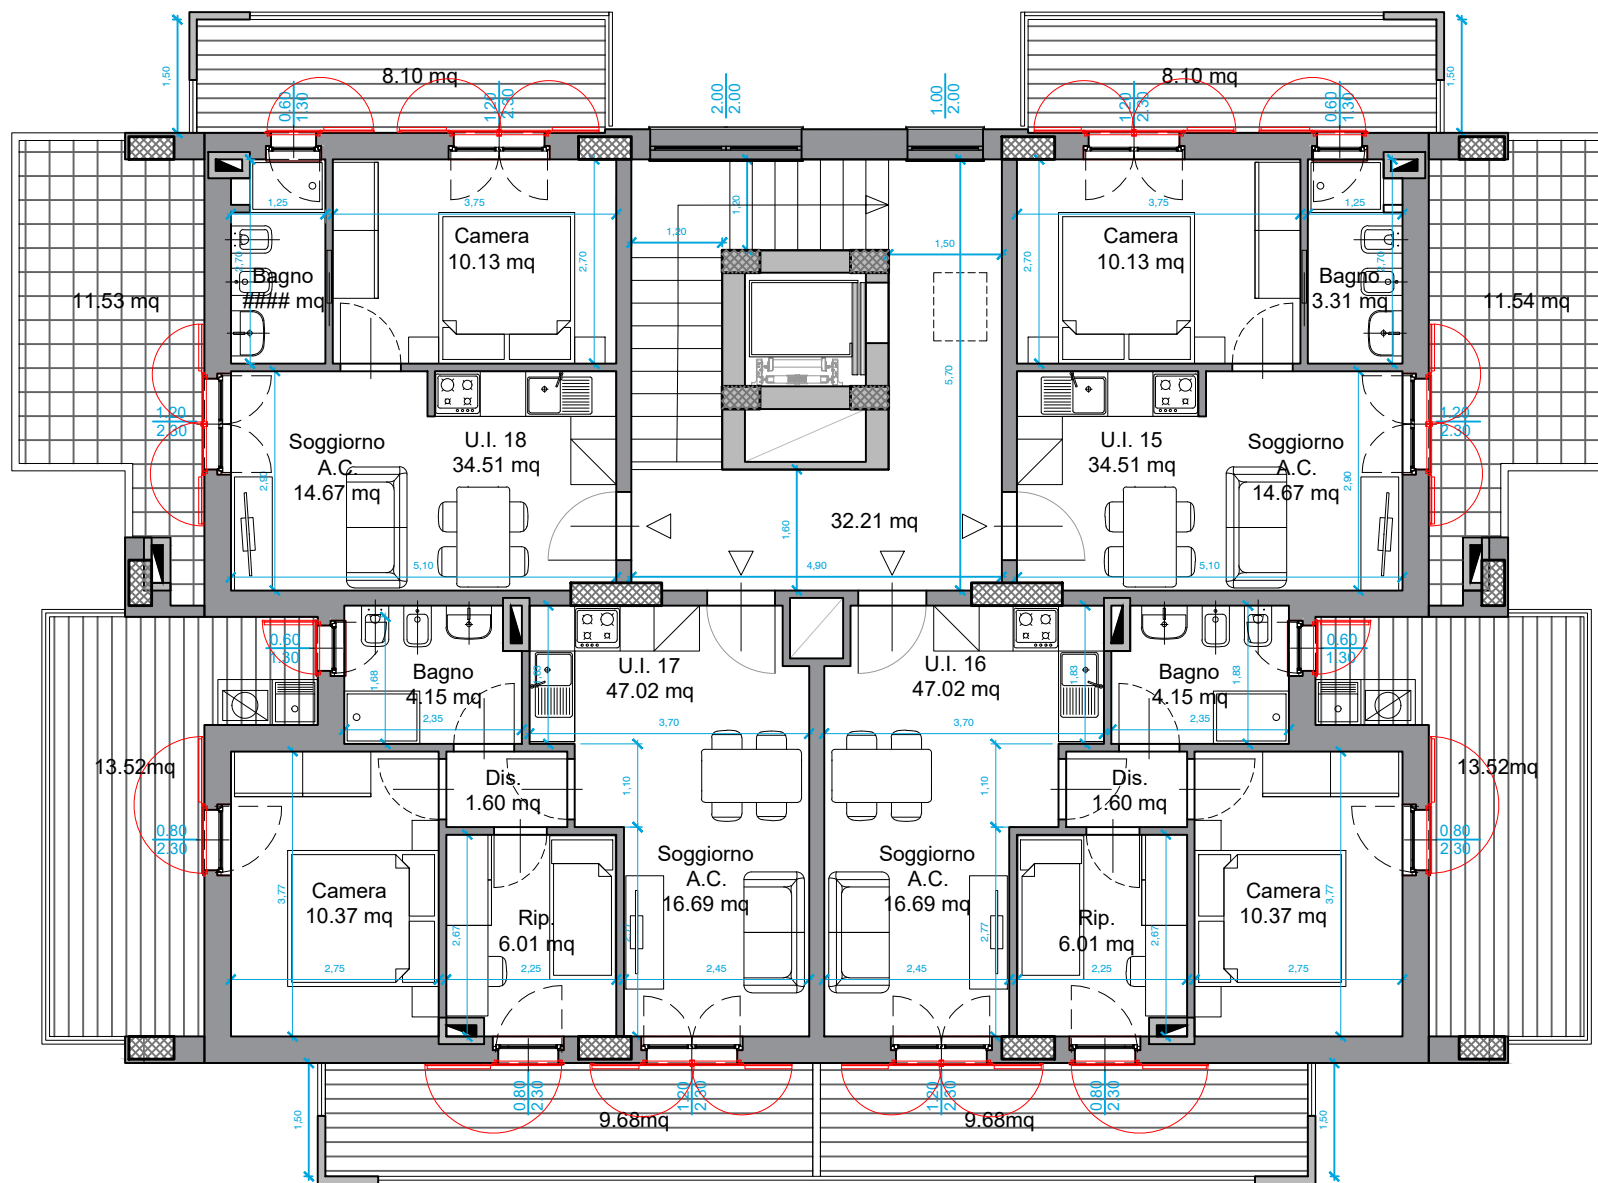

sistemazione a verde
122,54 mq

PROGETTO ATTUALE

PIANO TERRA

PROGETTO ATTUALE

PIANO TERZO