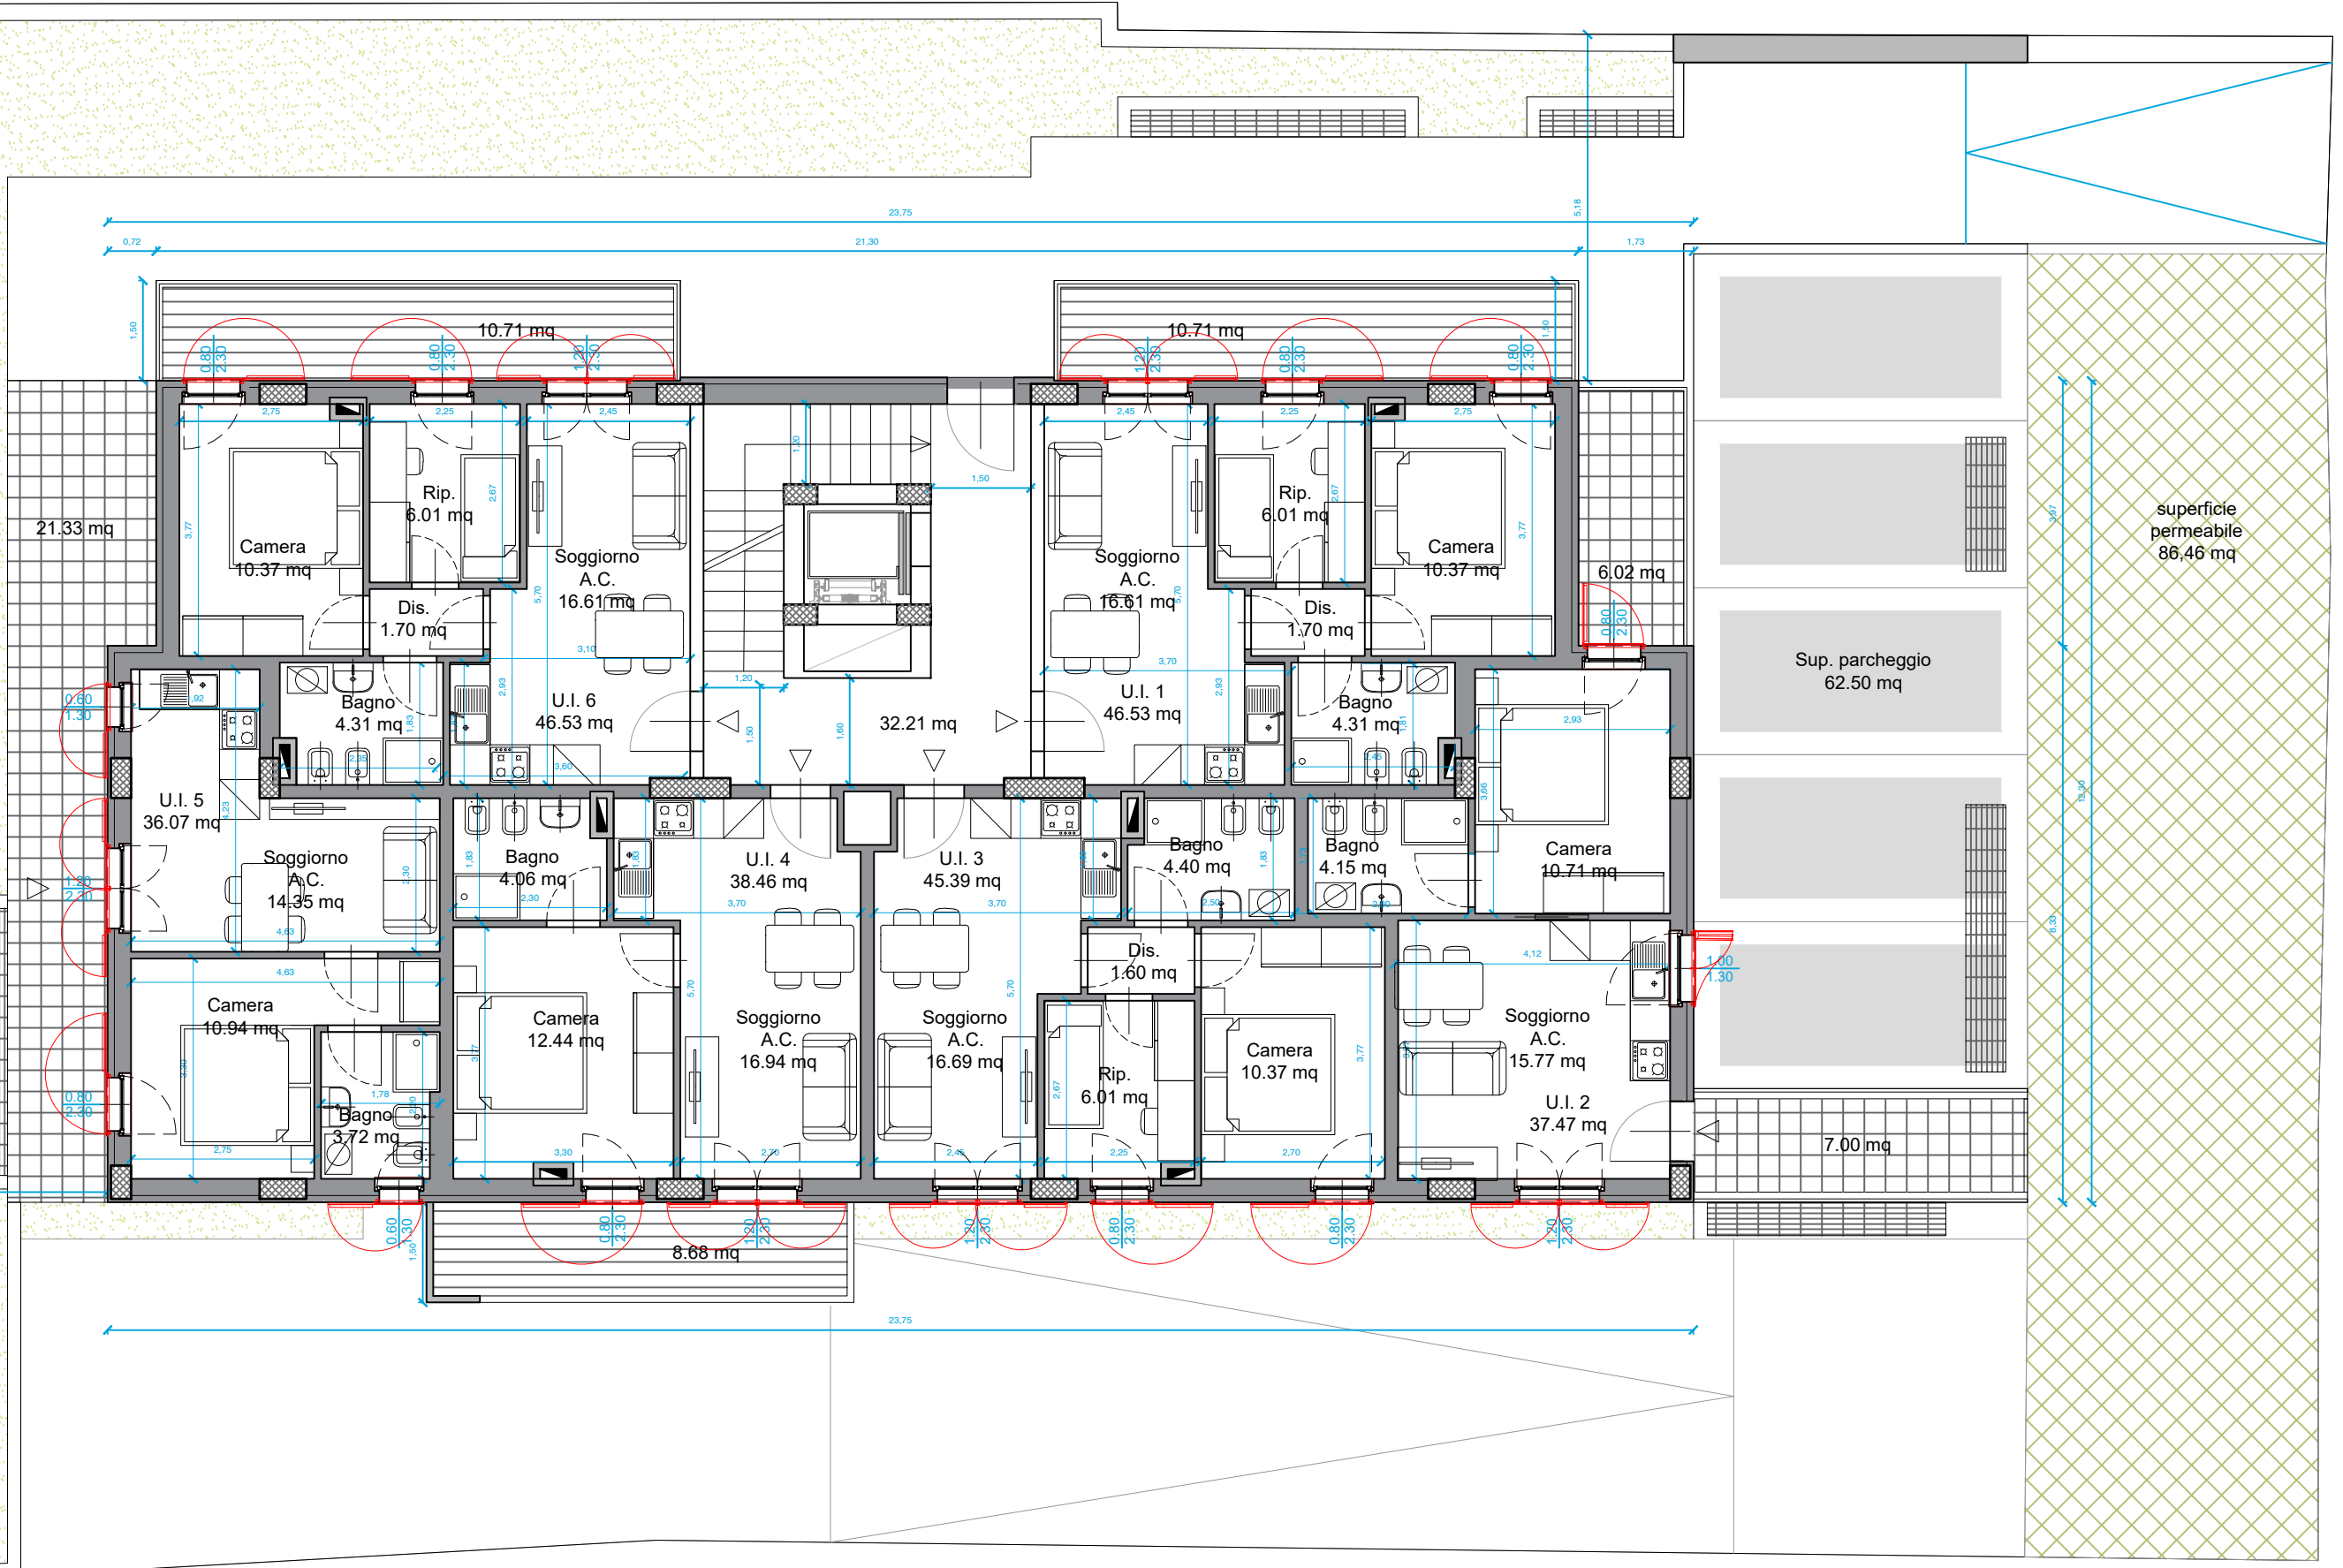

sistemazione a verde
122,54 mq

PROGETTO ATTUALE

PIANO TERRA

PROGETTO ATTUALE

PIANO TERZO