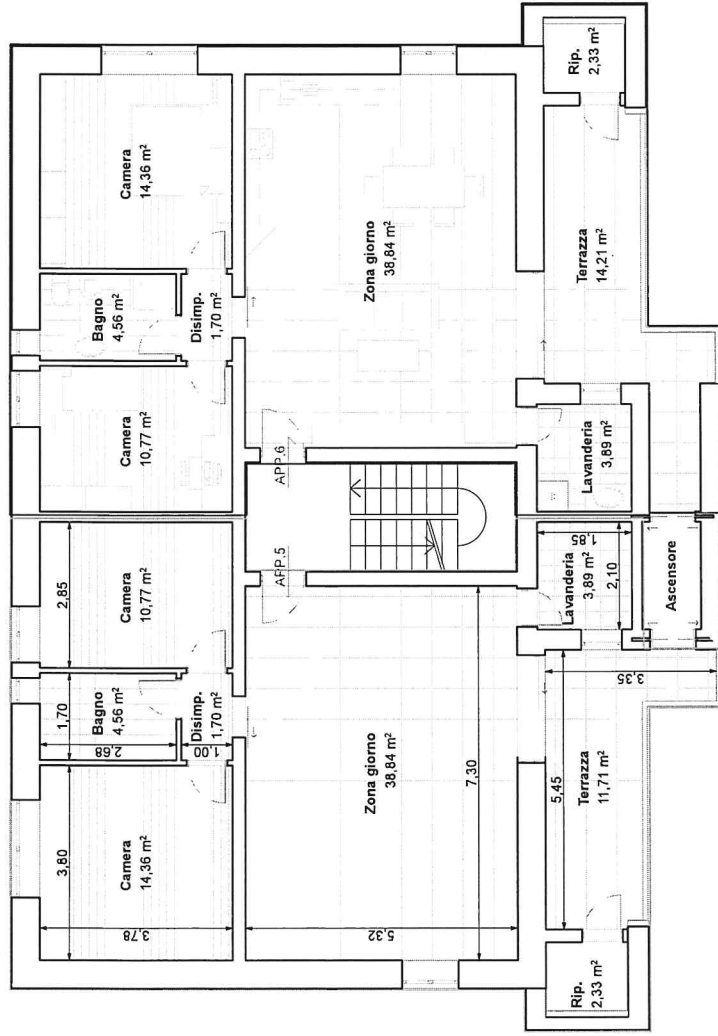

APPARTAMENTO 1

- Scala: 1:100
- Piano: Terra
- Sup. commerciale: 92,71 mq
- Sup. terrazza: 14,61 mq
- Sup. area esterna: 166,27 mq

APPARTAMENTO 2

- Scala: 1:100
- Piano: Terra
- Sup. commerciale: 98,60 mq
- Sup. terrazza: 14,61 mq
- Sup. area esterna: 91,66 mq

PIANO PRIMO

APPARTAMENTO 3

Scala: 1:100
Piano: Primo
Sup. commerciale: 98,51 mq
Sup. terrazza: 11,28 mq

APPARTAMENTO 4

Scala: 1:100
Piano: Primo
Sup. commerciale: 98,51 mq
Sup. terrazza: 13,78 mq

PIANO SECONDO

APPARTAMENTO 5

- Scala:
- Piano:
- Sup. commerciale:
- Sup. terrazza:

APPARTAMENTO 6

- Scala:
- Piano:
- Sup. commerciale:
- Sup. terrazza:

PIANO SEMINTERRATO