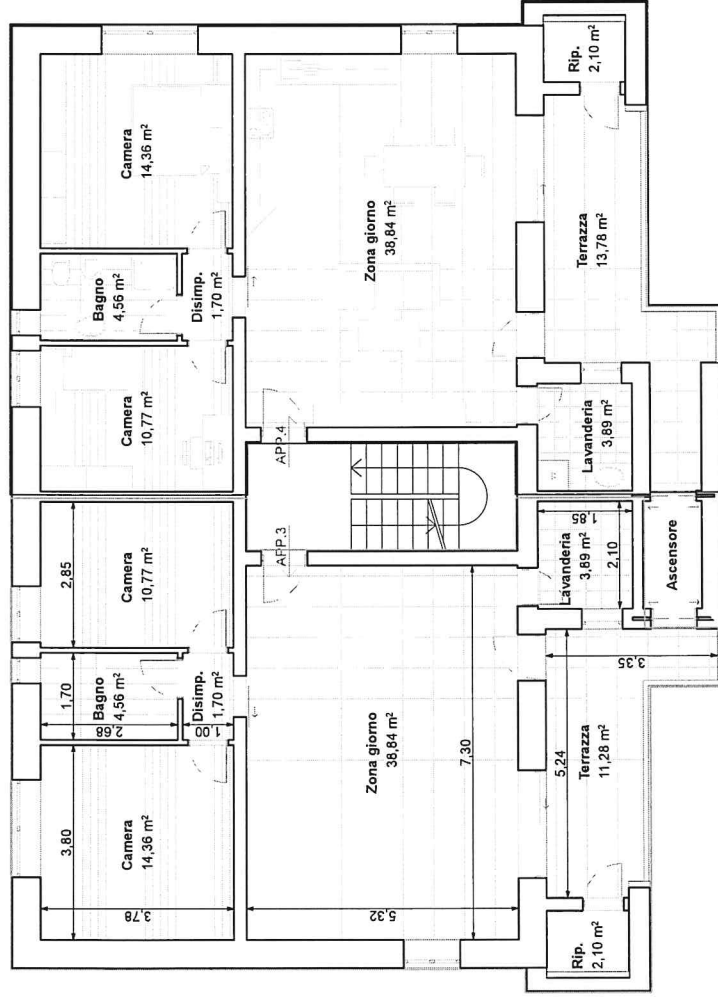

APPARTAMENTO 1

- Scala: 1:100
- Piano: Terra
- Sup. commerciale: 92,71 mq
- Sup. terrazza: 14,61 mq
- Sup. area esterna: 166,27 mq

APPARTAMENTO 2

- Scala: 1:100
- Piano: Terra
- Sup. commerciale: 98,60 mq
- Sup. terrazza: 14,61 mq
- Sup. area esterna: 91,66 mq

PIANO PRIMO

APPARTAMENTO 3

Scala: 1:100
Piano: Primo
Sup. commerciale: 98,51 mq
Sup. terrazza: 11,28 mq

APPARTAMENTO 4

Scala: 1:100
Piano: Primo
Sup. commerciale: 98,51 mq
Sup. terrazza: 13,78 mq

PIANO SECONDO

APPARTAMENTO 5

- Scala:
- Piano:
- Sup. commerciale:
- Sup. terrazza:

APPARTAMENTO 6

- Scala:
- Piano:
- Sup. commerciale:
- Sup. terrazza:

PIANO SEMINTERRATO