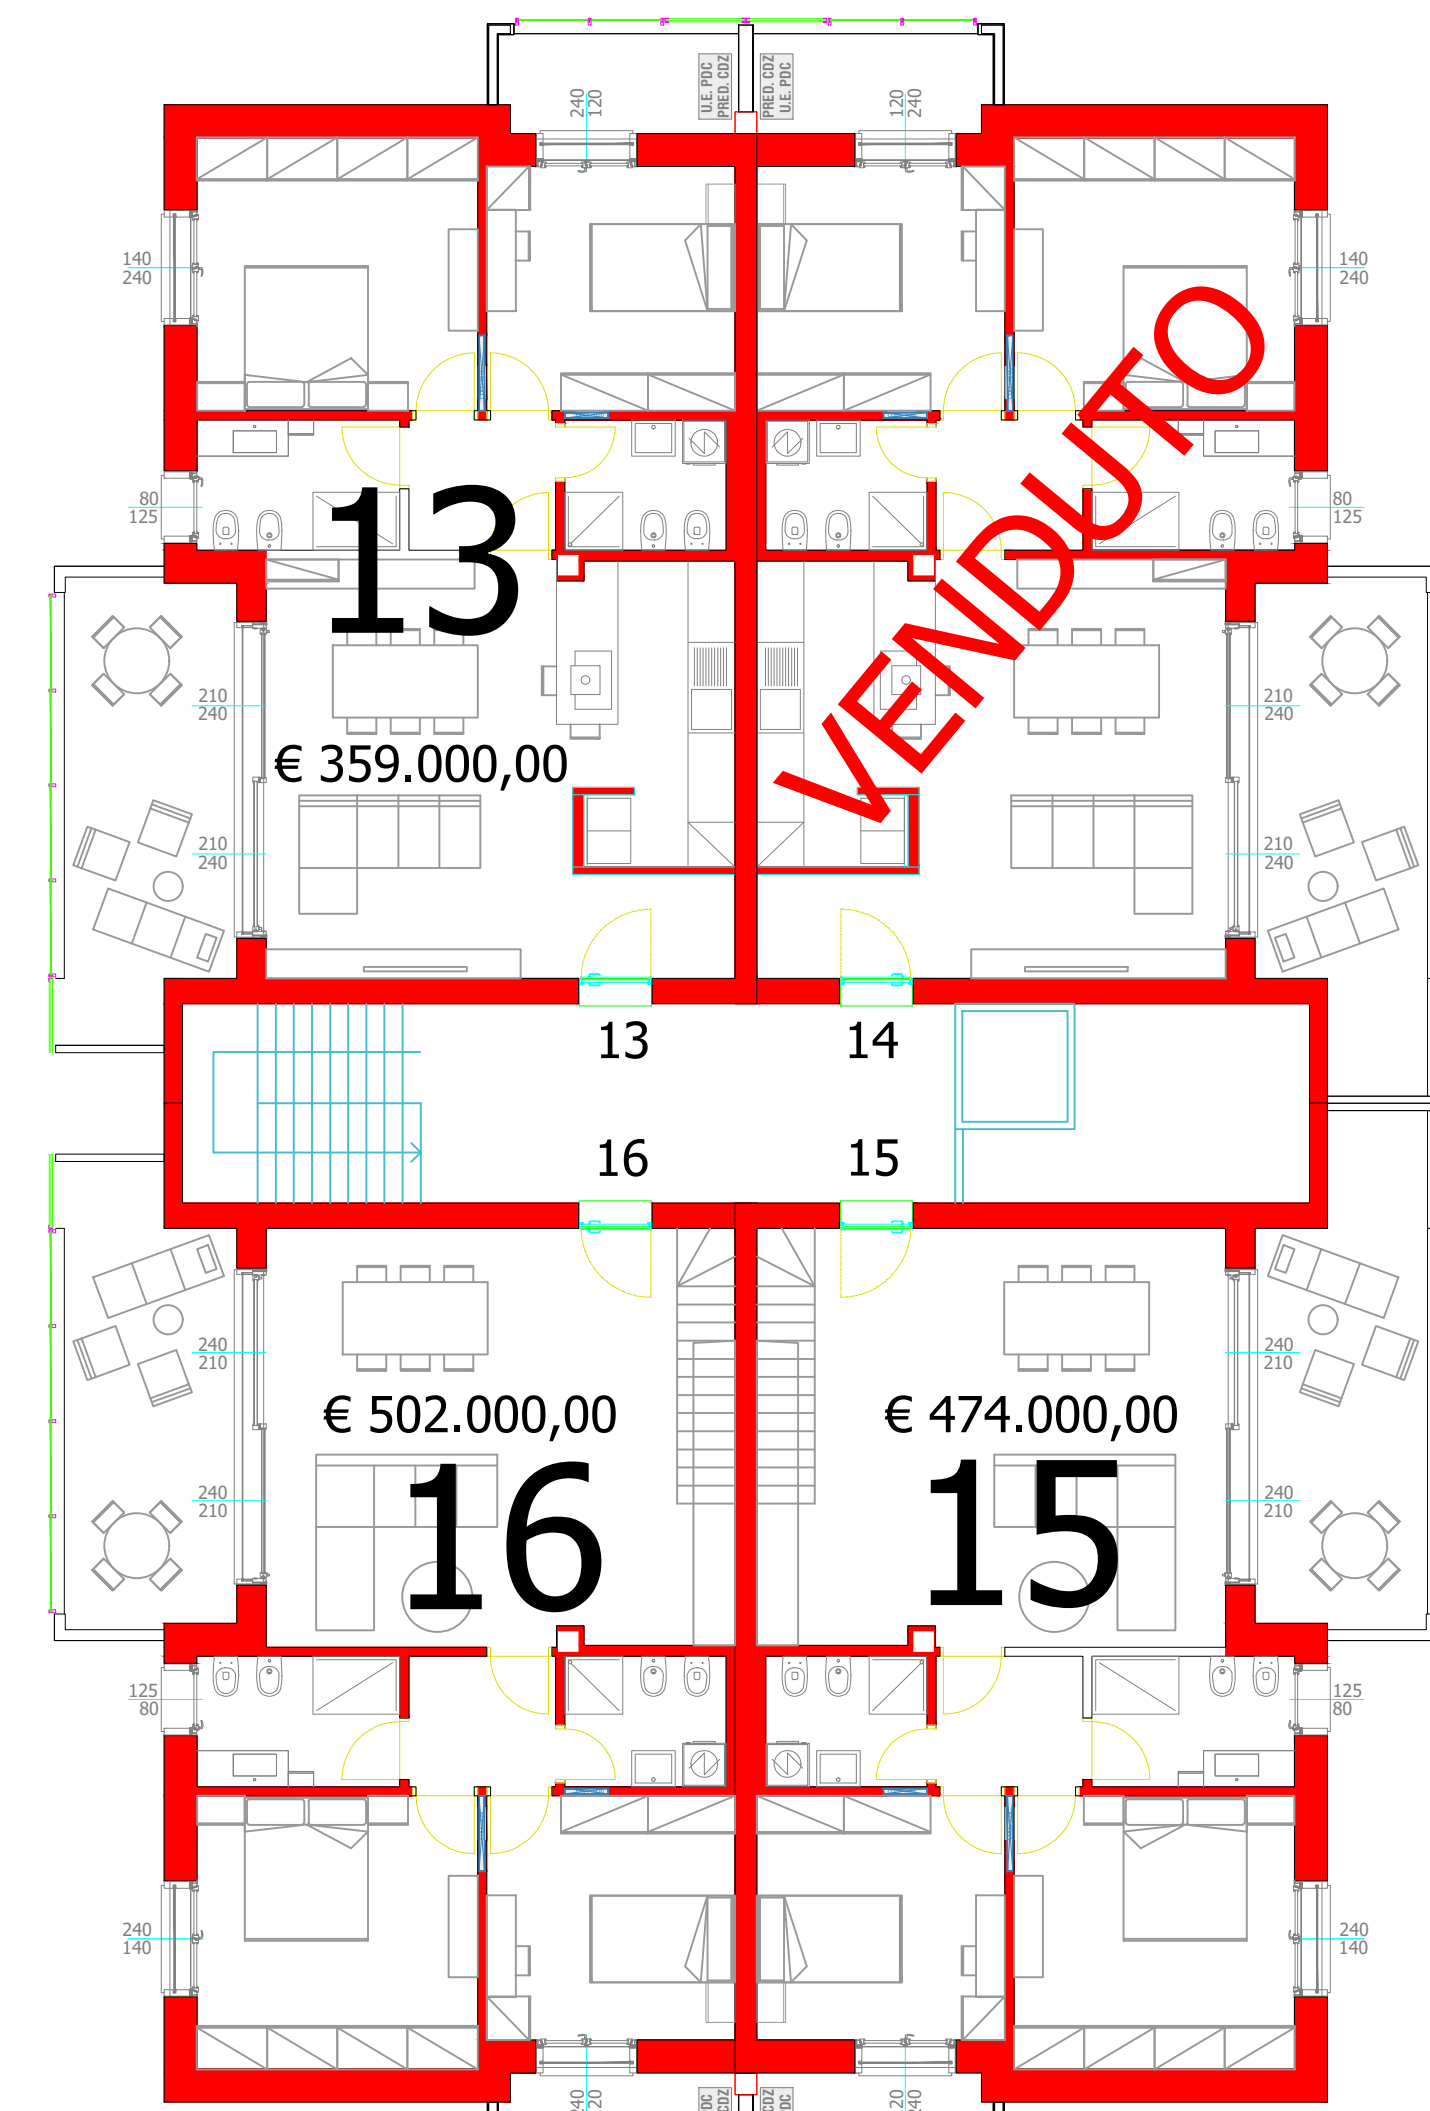

VIA BUONARROTTI, 105 MONZA

PIANO PRIMO

Emporio Case - Trezzo sull'Adda Via Dei Mille n.31 - 02-90.92.95.28 - www.emporiocase.it

VIA BUONARROTTI, 105 MONZA

PIANO SECONDO

Emporio Case - Trezzo sull'Adda Via Dei Mille n.31 - 02-90.92.95.28 - www.emporiocase.it

VIA BUONARROTTI, 105 MONZA

PIANO TERZO

Emporio Case - Trezzo sull'Adda Via Dei Mille n.31 - 02-90.92.95.28 - www.emporiocase.it

VIA BUONARROTTI, 105 MONZA

PIANO QUARTO

Emporio Case - Trezzo sull'Adda Via Dei Mille n.31 - 02-90.92.95.28 - www.emporiocase.it