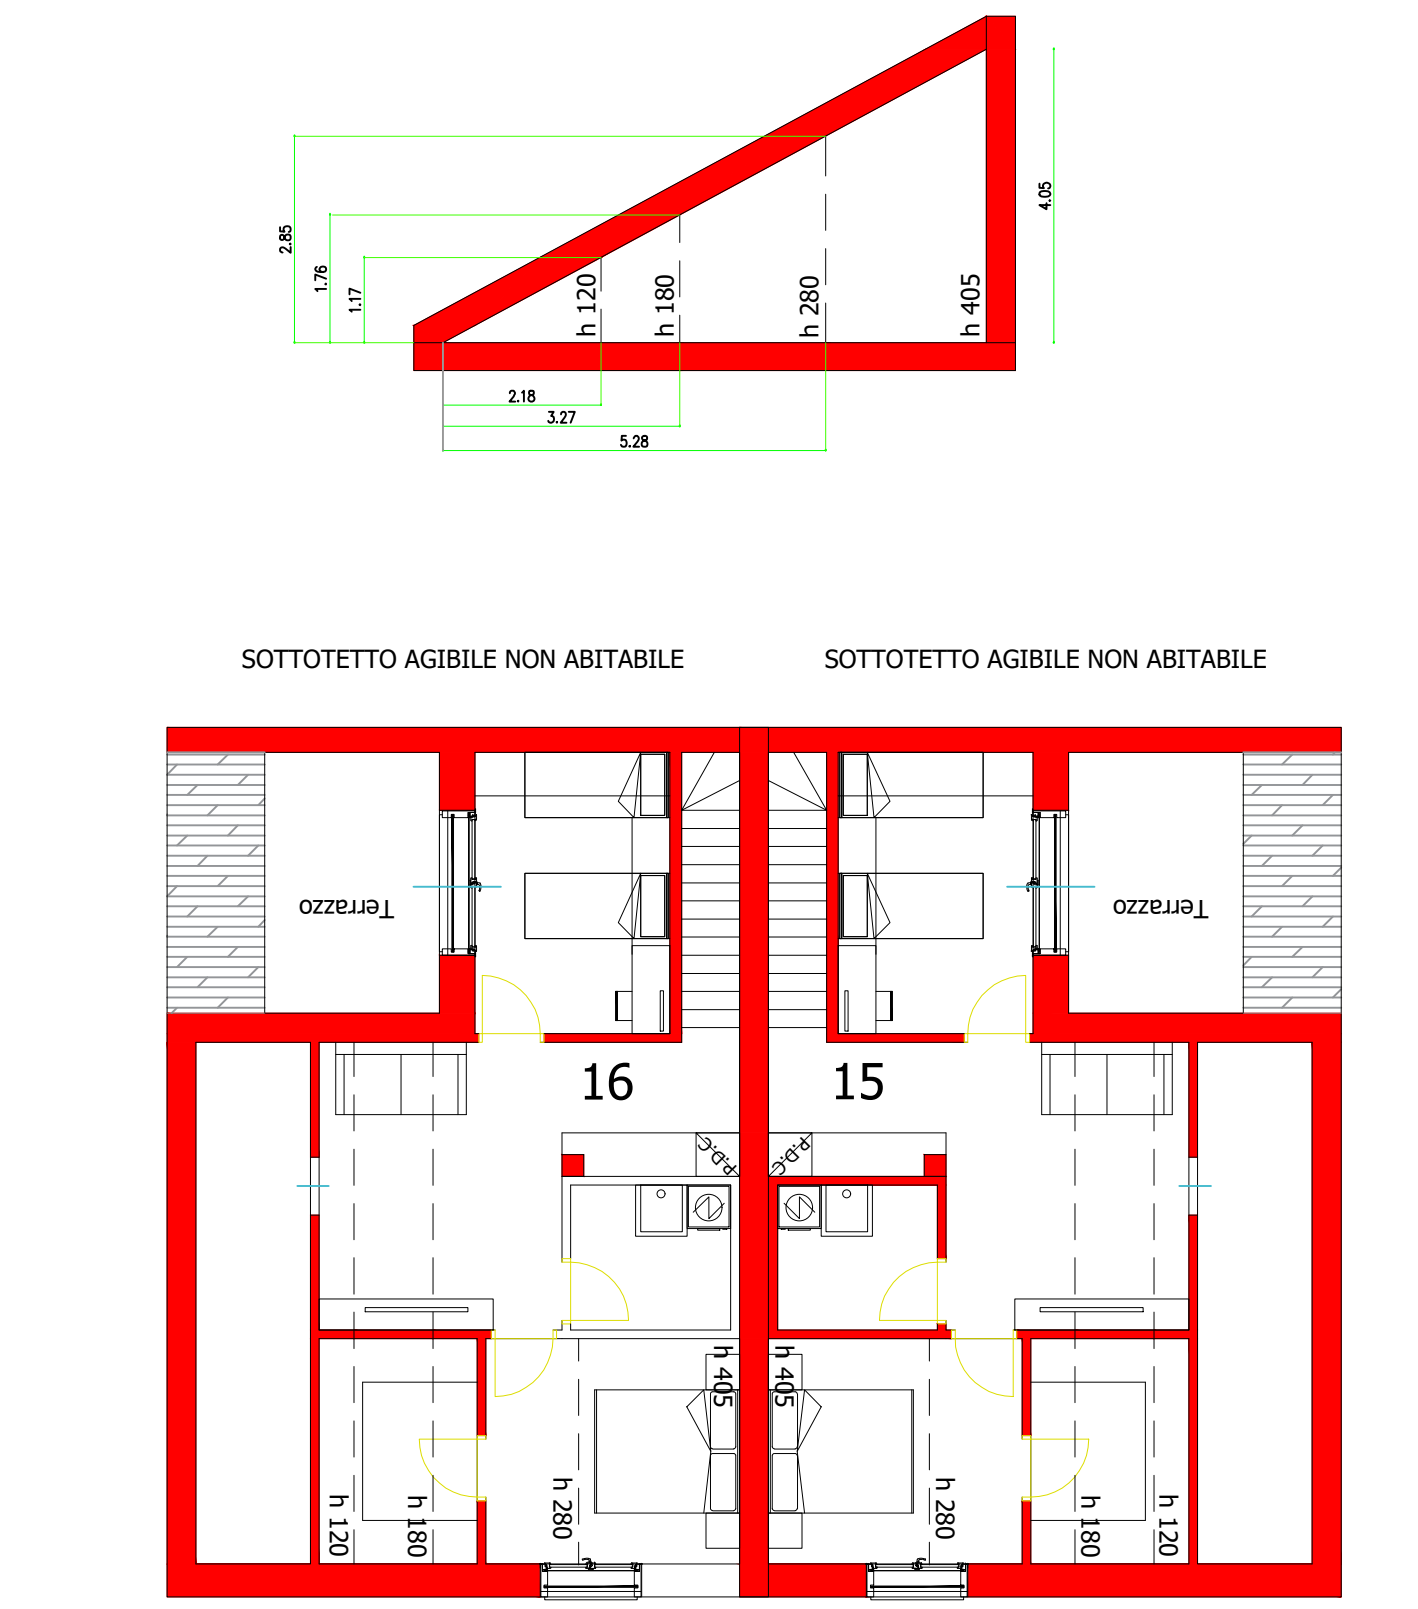

Emporio Case - Trezzo sull'Adda Via Dei Mille n.31 - 02-90.92.95.28 - www.emporiocase.it