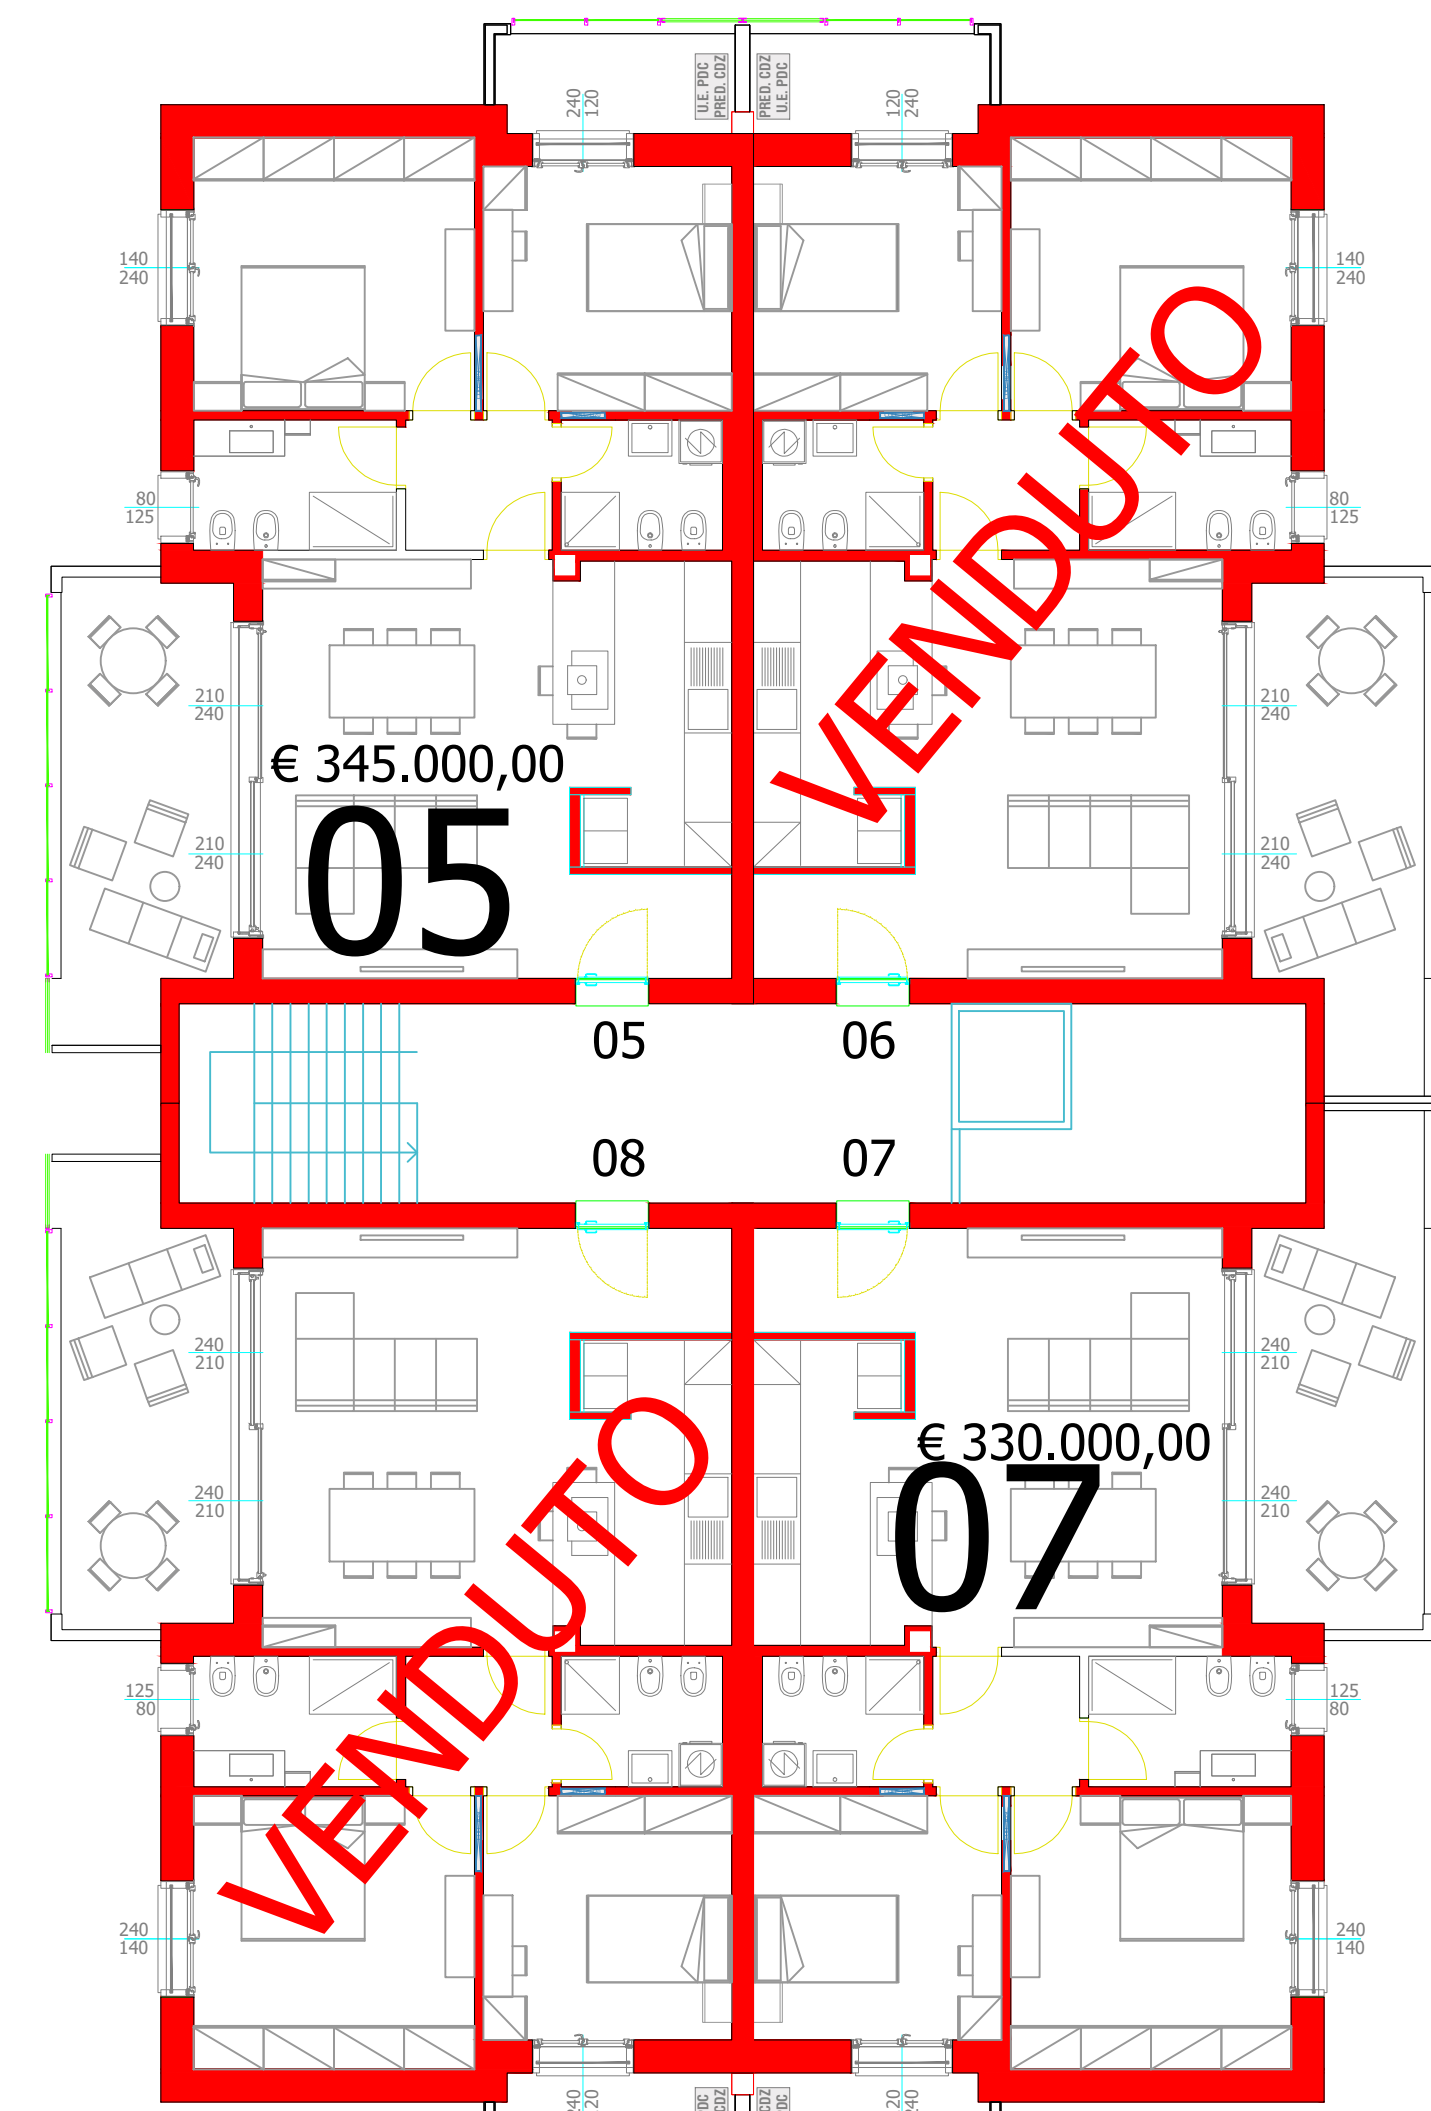

VIA BUONARROTTI, 105 MONZA

PIANO PRIMO

Emporio Case - Trezzo sull'Adda Via Dei Mille n.31 - 02-90.92.95.28 - www.emporiocase.it

VIA BUONARROTTI, 105 MONZA

PIANO SECONDO

Emporio Case - Trezzo sull'Adda Via Dei Mille n.31 - 02-90.92.95.28 - www.emporiocase.it

VIA BUONARROTTI, 105 MONZA

PIANO TERZO

Emporio Case - Trezzo sull'Adda Via Dei Mille n.31 - 02-90.92.95.28 - www.emporiocase.it

VIA BUONARROTTI, 105 MONZA

PIANO QUARTO

Emporio Case - Trezzo sull'Adda Via Dei Mille n.31 - 02-90.92.95.28 - www.emporiocase.it