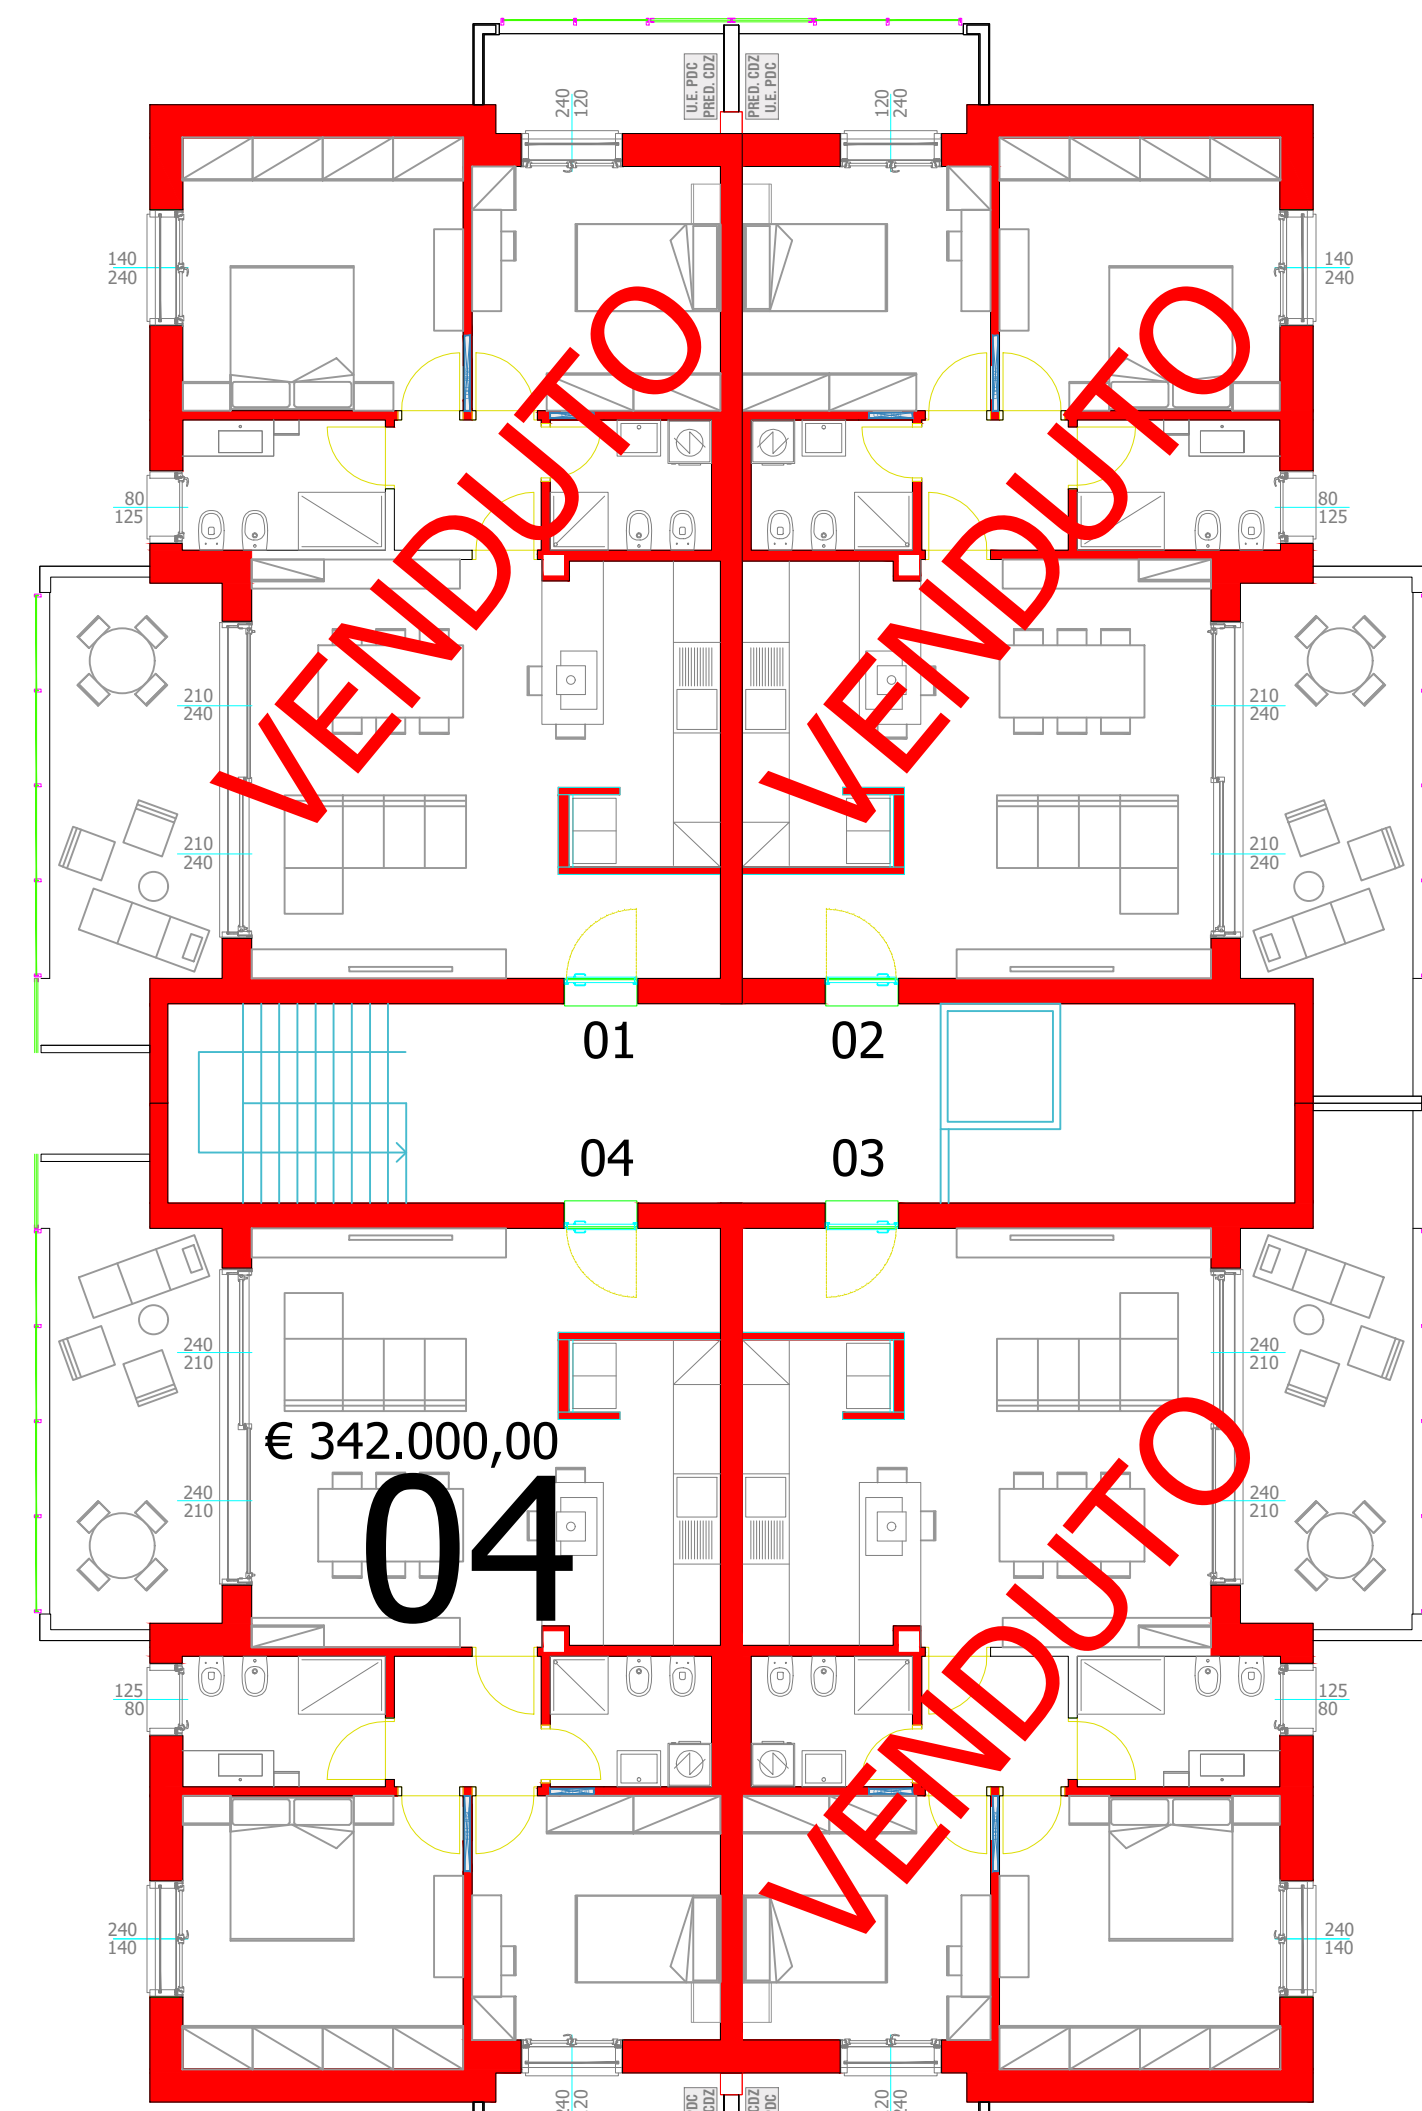

VIA BUONARROTTI, 105 MONZA

PIANO PRIMO

Emporio Case - Trezzo sull'Adda Via Dei Mille n.31 - 02-90.92.95.28 - www.emporiocase.it

VIA BUONARROTTI, 105 MONZA

PIANO SECONDO

Emporio Case - Trezzo sull'Adda Via Dei Mille n.31 - 02-90.92.95.28 - www.emporiocase.it

VIA BUONARROTTI, 105 MONZA

PIANO TERZO

Emporio Case - Trezzo sull'Adda Via Dei Mille n.31 - 02-90.92.95.28 - www.emporiocase.it

VIA BUONARROTTI, 105 MONZA

PIANO QUARTO

Emporio Case - Trezzo sull'Adda Via Dei Mille n.31 - 02-90.92.95.28 - www.emporiocase.it