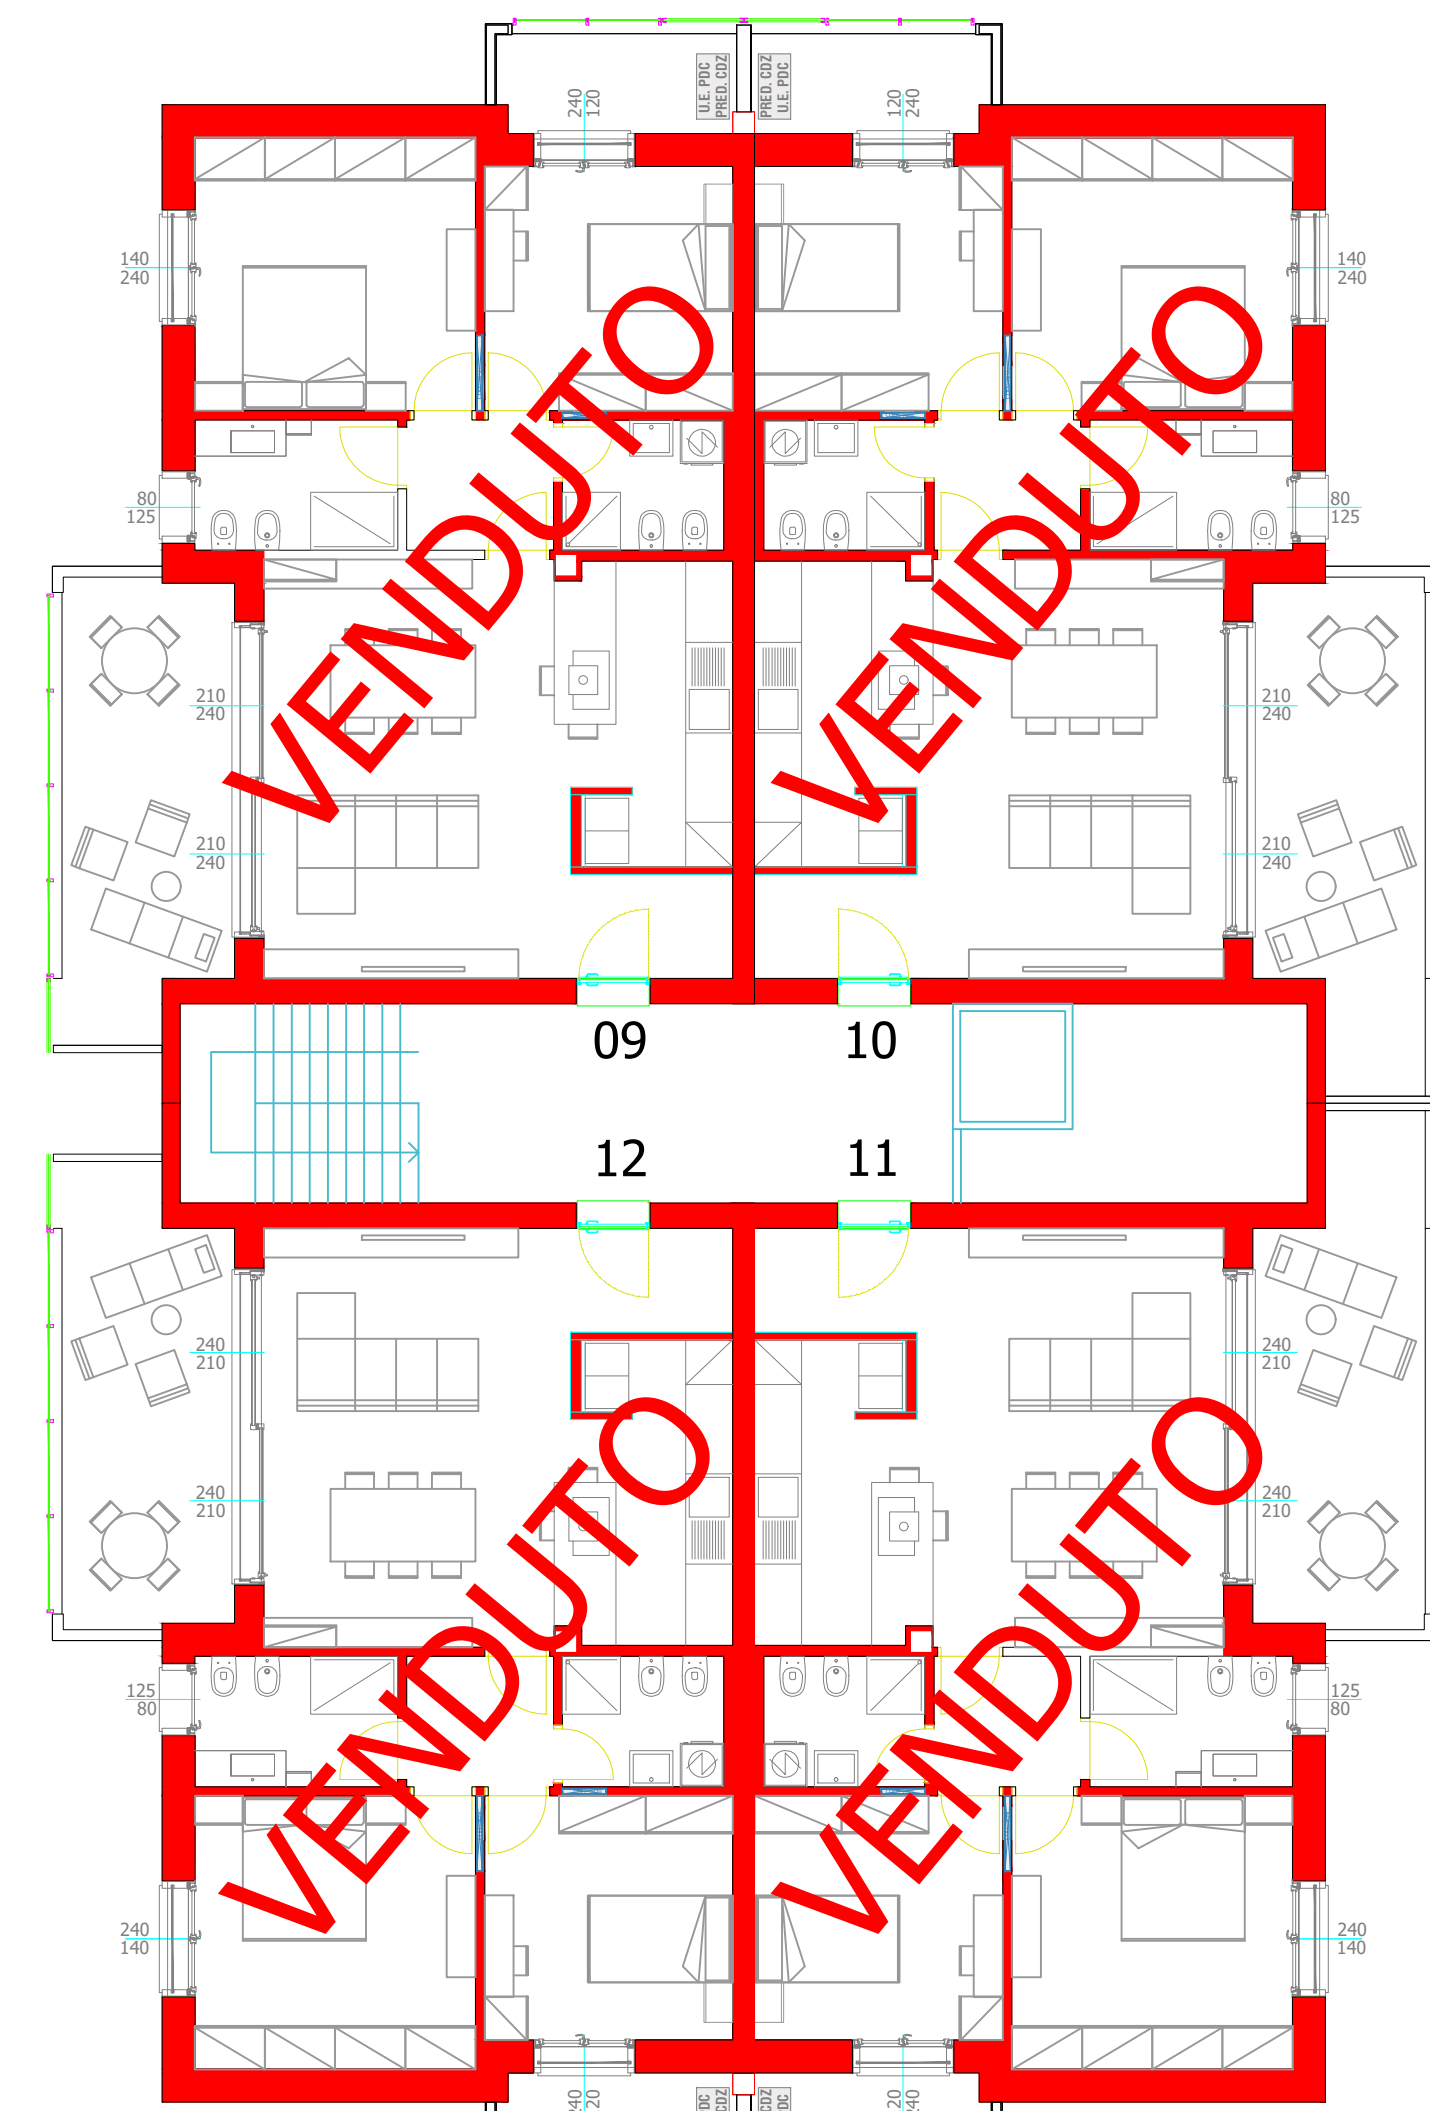

VIA BUONARROTTI, 105 MONZA

PIANO PRIMO

Emporio Case - Trezzo sull'Adda Via Dei Mille n.31 - 02-90.92.95.28 - www.emporiocase.it

VIA BUONARROTTI, 105 MONZA

PIANO SECONDO

Emporio Case - Trezzo sull'Adda Via Dei Mille n.31 - 02-90.92.95.28 - www.emporiocase.it

VIA BUONARROTTI, 105 MONZA

PIANO TERZO

Emporio Case - Trezzo sull'Adda Via Dei Mille n.31 - 02-90.92.95.28 - www.emporiocase.it

VIA BUONARROTTI, 105 MONZA

PIANO QUARTO

Emporio Case - Trezzo sull'Adda Via Dei Mille n.31 - 02-90.92.95.28 - www.emporiocase.it