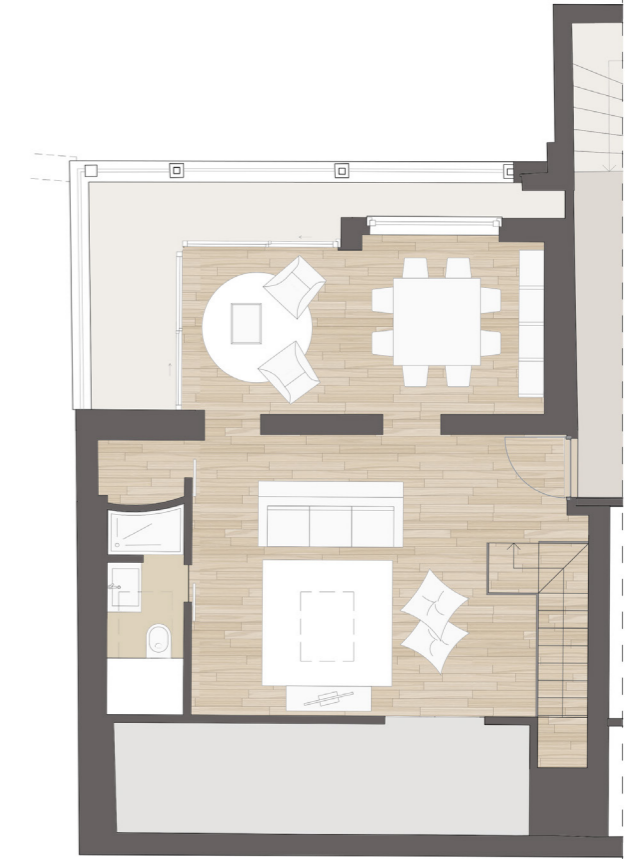

# 4.1

APPARTAMENTO

## ATTICO DUPLEX

4° PIANO

VIA CLARA MAFFEI ← → VIA CAMOZZI

CAMOZZI 56   
APPARTAMENTO 4.1 

**4** PERSONE

**3** BAGNI

**3** CAMERE DA LETTO

**3** TERRAZZI

**1** POSTO AUTO COPERTO

**1** SALA RELAX

**Superficie lorda**

**269m<sup>2</sup>**

DI CUI TERRAZZI 25 m<sup>2</sup>  
DI CUI CANTINA 11m<sup>2</sup>