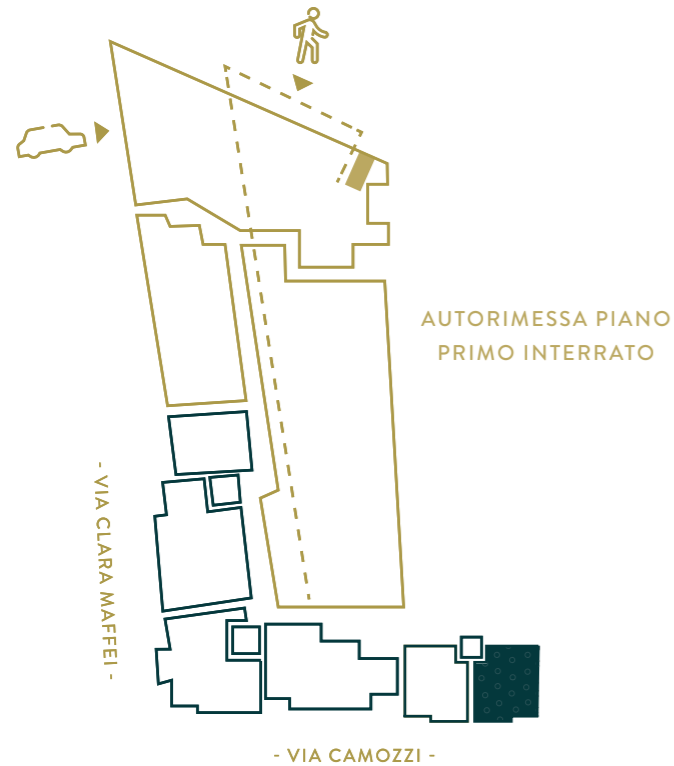

## ATTICO DUPLEX

4° PIANO

VIA CLARA MAFFEI ← → VIA CAMOZZI

CAMOZZI 56   
APPARTAMENTO 4.1 

**4** PERSONE

**3** BAGNI

**3** CAMERE DA LETTO

**3** TERRAZZI

**1** POSTO AUTO COPERTO

**1** SALA RELAX

**Superficie lorda**

**269m<sup>2</sup>**

DI CUI TERRAZZI 25 m<sup>2</sup>  
DI CUI CANTINA 11m<sup>2</sup>