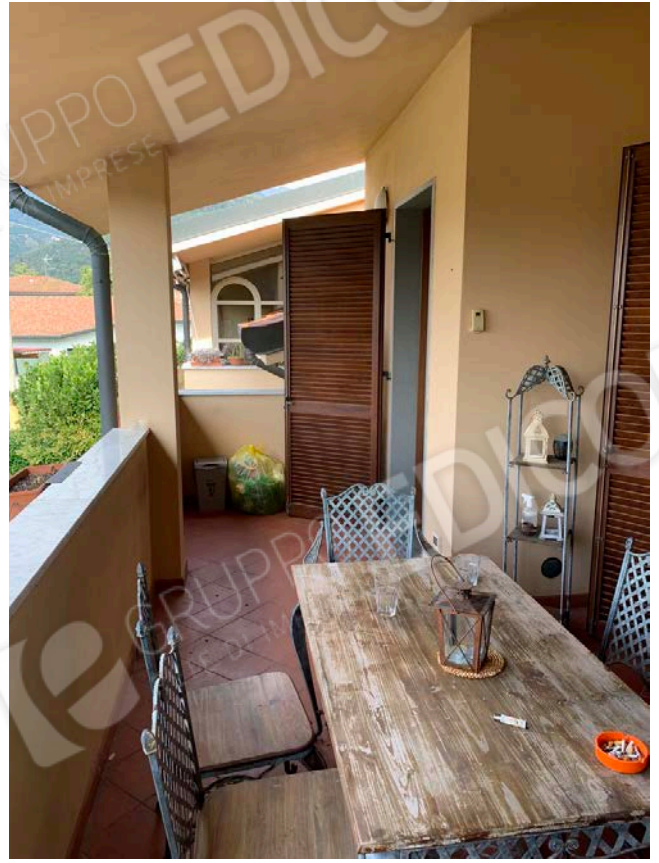

Documentazione fotografica

Rilievo fotografico digitale del lotto

Lotto n. 001 Comune di Montignoso (MS), Via Acquala.

Foto aerea (perimetro immobile in rosso)

FOTO E1 fabbricato, ingresso alla proprietà su fronte principale lato NORD-OVEST

FOTO E2 fabbricato, ingresso alla proprietà su fronte principale lato NORD-OVEST

FOTO E3 cortile pertinenziale esterno lato NORD-OVEST

FOTO E4 fabbricato e cortile su fronte principale lato NORD-OVEST

FOTO E5 fabbricato, fronte principale, ingresso immobile lato NORD-OVEST

FOTO E6 cortile-giardino pertinenziale lato NORD-OVEST

FOTO E7 terrazzo/loggia su lato NORD-OVEST

FOTO E8 terrazzo/loggia su lato NORD-OVEST

FOTO E9 terrazzo/loggia su lato SUD-EST

FOTO 1 INTERNO disimpegno su I vano scala