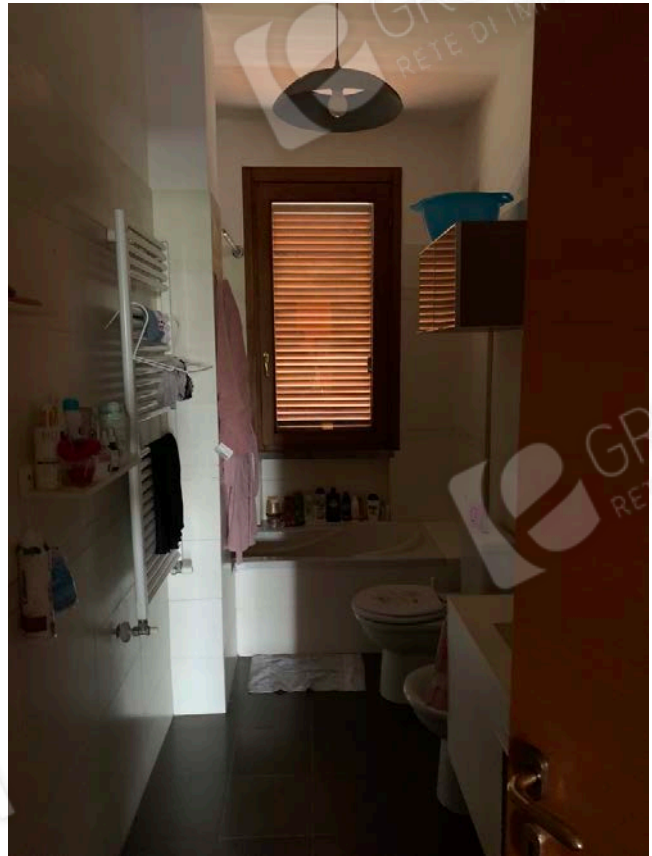

Documentazione fotografica

Rilievo fotografico digitale del lotto

Lotto n. 001 Comune di Montignoso (MS), Via Acquala.

Foto aerea (perimetro immobile in rosso)

FOTO E1 fabbricato, ingresso alla proprietà su fronte principale lato NORD-OVEST

FOTO 2 INTERNO disimpegno soggiorno zona notte

FOTO 3 INTERNO cucina

FOTO 4 INTERNO cucina

FOTO 5 INTERNO scala interna di collegamento piano 1° - sottotetto

FOTO 6 INTERNO camera 1 (principale)

FOTO 7 INTERNO camera 2 (secondaria)