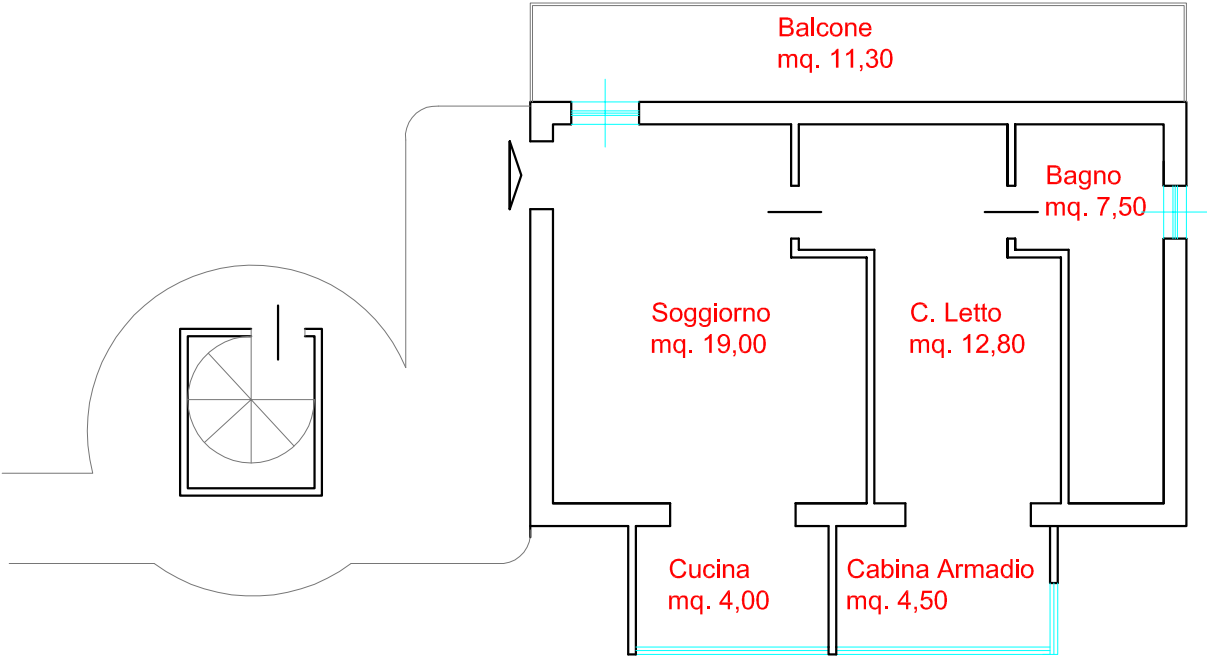

APPARTAMENTO piano 3 interno 7
Scala 1/100

ALLEGATO 7

CALCOLO DELLE SUPERFICI

Destinazioni	SUPERFICIE RESIDENZIALE
Soggiorno	mq 19,00
Cucina	mq 4,00
Bagno	mq 7,50
Camera 1	mq 12,80
Cab. Ar.	mq 4,50
Totale	mq 47,80
	SUPERFICIE NON RESIDENZIALE
Terrazzo 1	mq 11,30
Cantina	mq 2,00
Totale	mq 13,30

CANTINA piano S1 interno 2
Scala 1/100