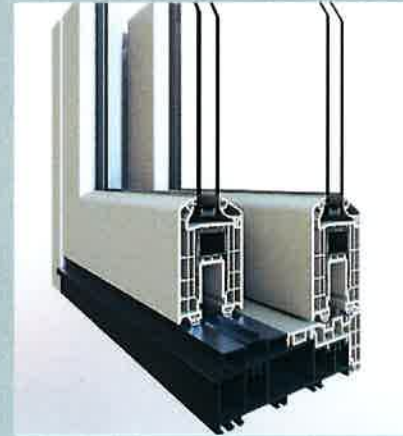

Serramento alzante
scorrevole in PVC Aphacan
in Alpha 70/70 Bianco in
pasta Vetrocamera
3+3/15/3+3