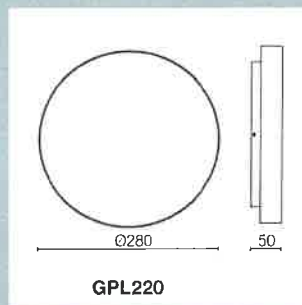

Plafoniera per interno vani
scala ai vari piani Gea luce GPL
220