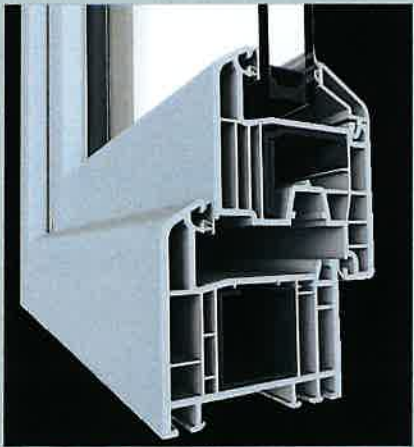

particolari

Serramenti in PVC Aphacan
in Alpha 70/70 Bianco in pasta
vetrocamera Finestre 4/16/3+3
Vetrocamera
portefinestre 3+3/15/3+3
Anta e ribalta su tutti i
serramenti