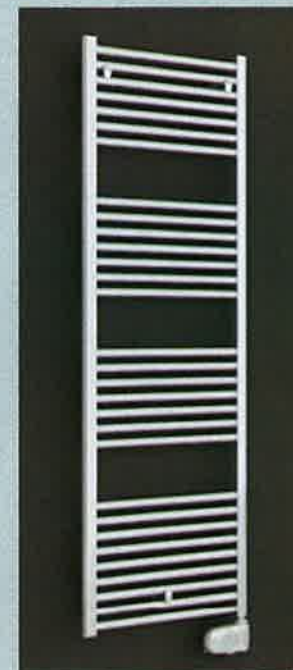

Portoncino Blindato
Dierre Double uno
plus 38 Db finitura
Matrix in laminatino
opaco Bianco

Cassette Postali da incasso Alubox
serie Modular. Videocitofono Elvox
Serie Giotto

Pluviali e Grondaie in lamiera
d'acciaio preverniciato colore
grigio silver spess. 6/10

Pensilina e cancello pedonale in
acciaio zincato preverniciato colore
Antracite

Soglie spess. 3 cm e davanzali spess. 4 cm
Marmo Trani

Cancello carraio in acciaio zincato
colore Antracite

Porte interne modello
Gallia finitura Matrix in
laminatino opaco Bianco

Maniglie porte interne Ghidini
modello New York

Placche Biticino serie Matix

Termo arredo Cordivari Lisa
22 elettrico

Termostato digitale touch
screen marca Perry

Lavabo sospeso Alice Ceramiche
Form 70 porcellana bianca
Sifone a vista cromato

Vaso sospeso
con cassetta
ad incasso
Alice Ceramiche
Porcellana bianca

Bidet sospeso
Alice Ceramiche
Porcellana bianca

Piatto doccia ribassato
4 cm Ideal Standard
Acrilico bianco
Misure indicate nei
disegni