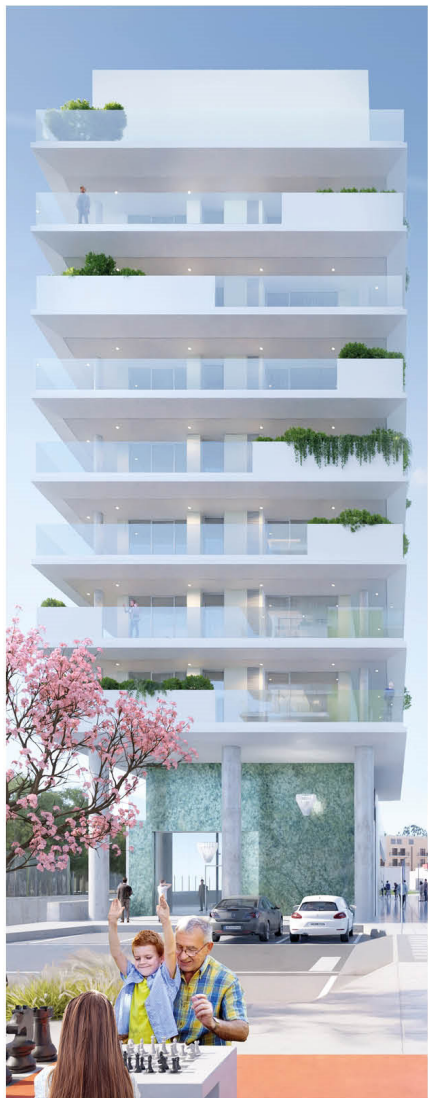

TIME TOWER UNITÀ TIPO

CLODIA Real Estate s.r.l.
Via S. Pio X, n.3 Venezia (VE)

e-mail: clodiarealestate@gmail.com

PROGETTO DI:

NAOS

Naos Architettura s.c.
Viale Venezia 7 - Chioggia (VE)

tel: + 041 887 6900
e-mail: info@naosarchitettura.it

web site: naosarchitettura.it

ANDRONE D'INGRESSO

0 m 1 m 2 m 3 m 4 m 5 m

APPARTAMENTO

0 m 1 m 2 m 3 m 4 m 5 m

BOX AUTO E CANTINA PERTINENZIALE

0 m 2 m 4 m
1 m 3 m

SOTTOMARINA...TI ASPETTA!