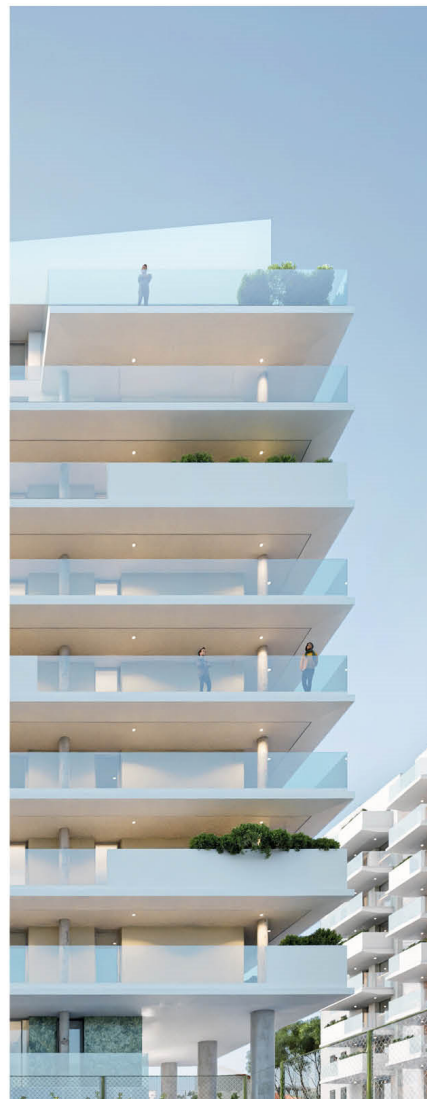

TIME TOWER UNITÀ TIPO

CLODIA Real Estate s.r.l.
Via S. Pio X, n.3 Venezia (VE)

e-mail: clodiarealestate@gmail.com

PROGETTO DI:

NAOS

Naos Architettura s.c.
Viale Venezia 7 - Chioggia (VE)

tel: + 041 887 6900
e-mail: info@naosarchitettura.it

web site: naosarchitettura.it

ANDRONE D'INGRESSO

0 m 1 m 2 m 3 m 4 m 5 m

APPARTAMENTO

0 m 1 m 2 m 3 m 4 m 5 m

BOX AUTO E CANTINA PERTINENZIALE

0 m 2 m 4 m
1 m 3 m

SOTTOMARINA...TI ASPETTA!