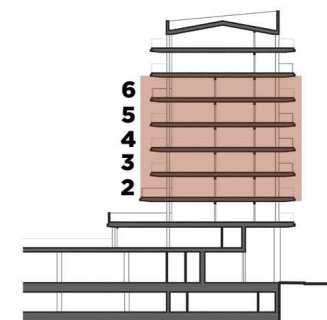

TIME TOWER UNITÀ TIPO

CLODIA Real Estate s.r.l.
Via S. Pio X, n.3 Venezia (VE)

e-mail: clodiarealestate@gmail.com

PROGETTO DI:

NAOS

Naos Architettura s.c.
Viale Venezia 7 - Chioggia (VE)

tel: + 041 887 6900
e-mail: info@naosarchitettura.it

web site: naosarchitettura.it

ANDRONE D'INGRESSO

0 m 1 m 2 m 3 m 4 m 5 m

APPARTAMENTO

0 m 1 m 2 m 3 m 4 m 5 m

BOX AUTO E CANTINA PERTINENZIALE

0 m 2 m 4 m
1 m 3 m

SOTTOMARINA...TI ASPETTA!