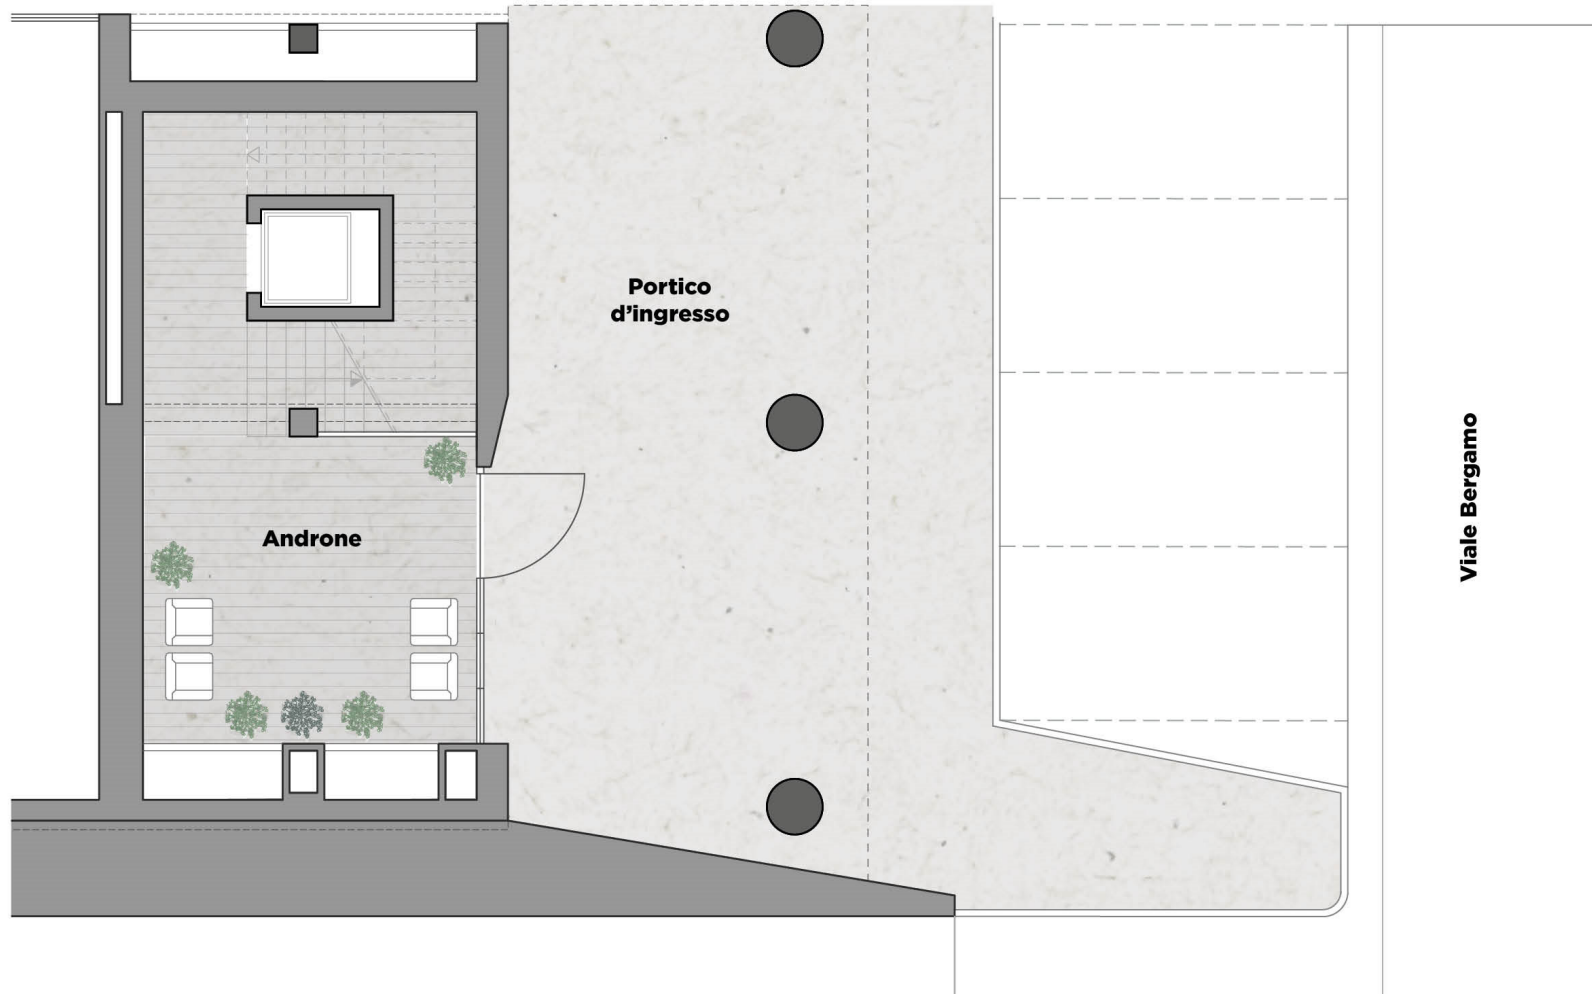

TIME TOWER UNITÀ TIPO

CLODIA Real Estate s.r.l.
Via S. Pio X, n.3 Venezia (VE)

e-mail: clodiarealestate@gmail.com

PROGETTO DI:

NAOS

Naos Architettura s.c.
Viale Venezia 7 - Chioggia (VE)

tel: + 041 887 6900
e-mail: info@naosarchitettura.it

web site: naosarchitettura.it

ANDRONE D'INGRESSO

0 m 1 m 2 m 3 m 4 m 5 m

APPARTAMENTO

0 m 1 m 2 m 3 m 4 m 5 m

BOX AUTO E CANTINA PERTINENZIALE

0 m 2 m 4 m
1 m 3 m

SOTTOMARINA...TI ASPETTA!