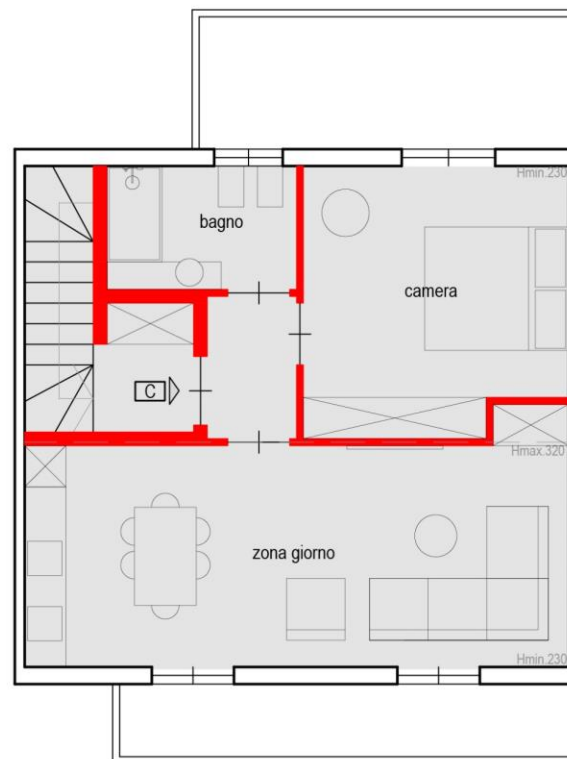

Ipotesi distributiva