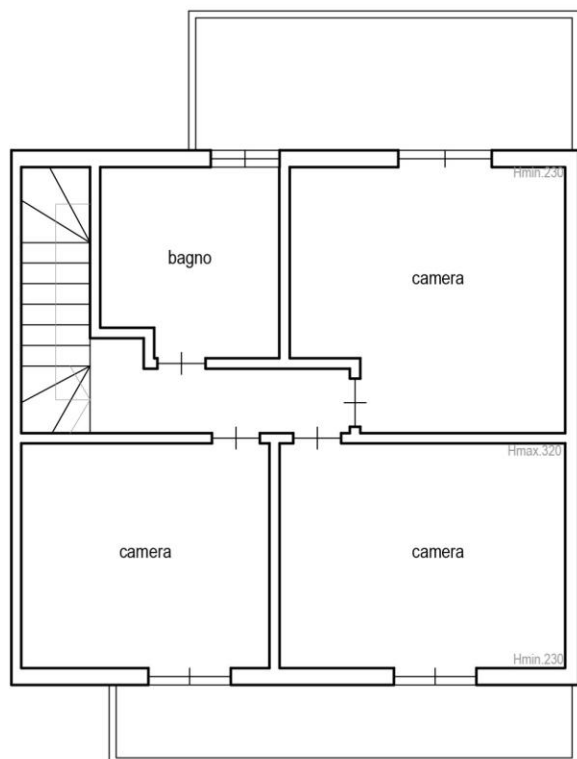

Piano Primo

Stato di fatto