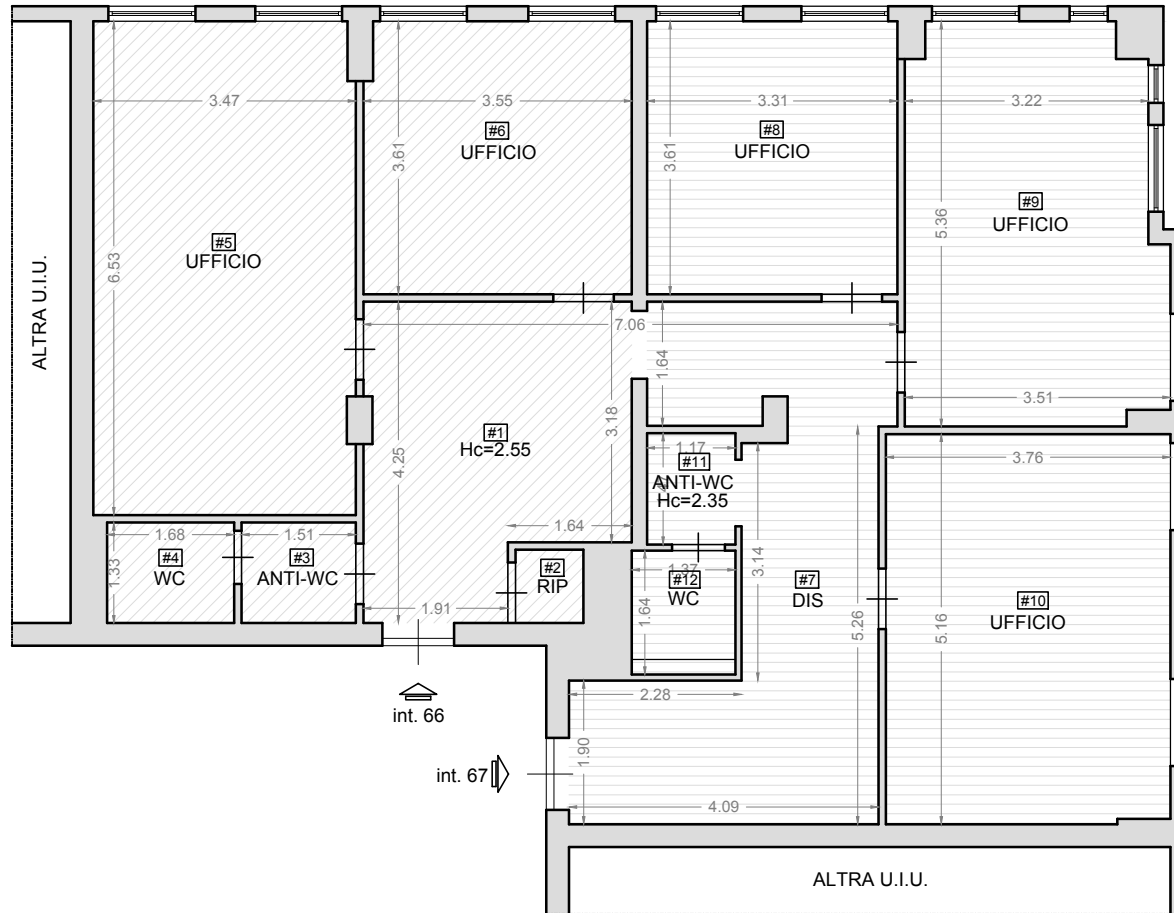

PIANTA PIANO QUINTO

VIA TADDEO DA SESSA

Ambiente	Superficie utile	Superficie lorda
#1	13,53 mq	14,49 mq
#2	0,87 mq	1,40 mq
#3	2,00 mq	2,46 mq
#4	2,23 mq	3,01 mq
#5	22,50 mq	24,88 mq
#6	12,71 mq	14,28 mq
#7	19,31 mq	21,43 mq
#8	11,95 mq	13,36 mq
#9	17,48 mq	20,23 mq
#10	19,35 mq	21,49 mq
#11	1,79 mq	2,04 mq
#12	1,97 mq	2,85 mq