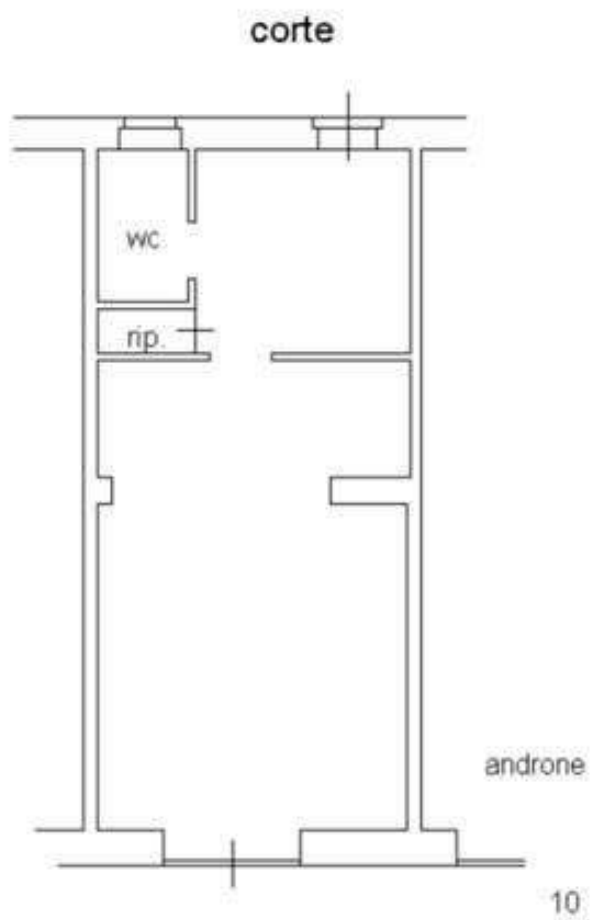

Negozio
Piano Terra
h= 3.00 m

Via Nocera Umbra