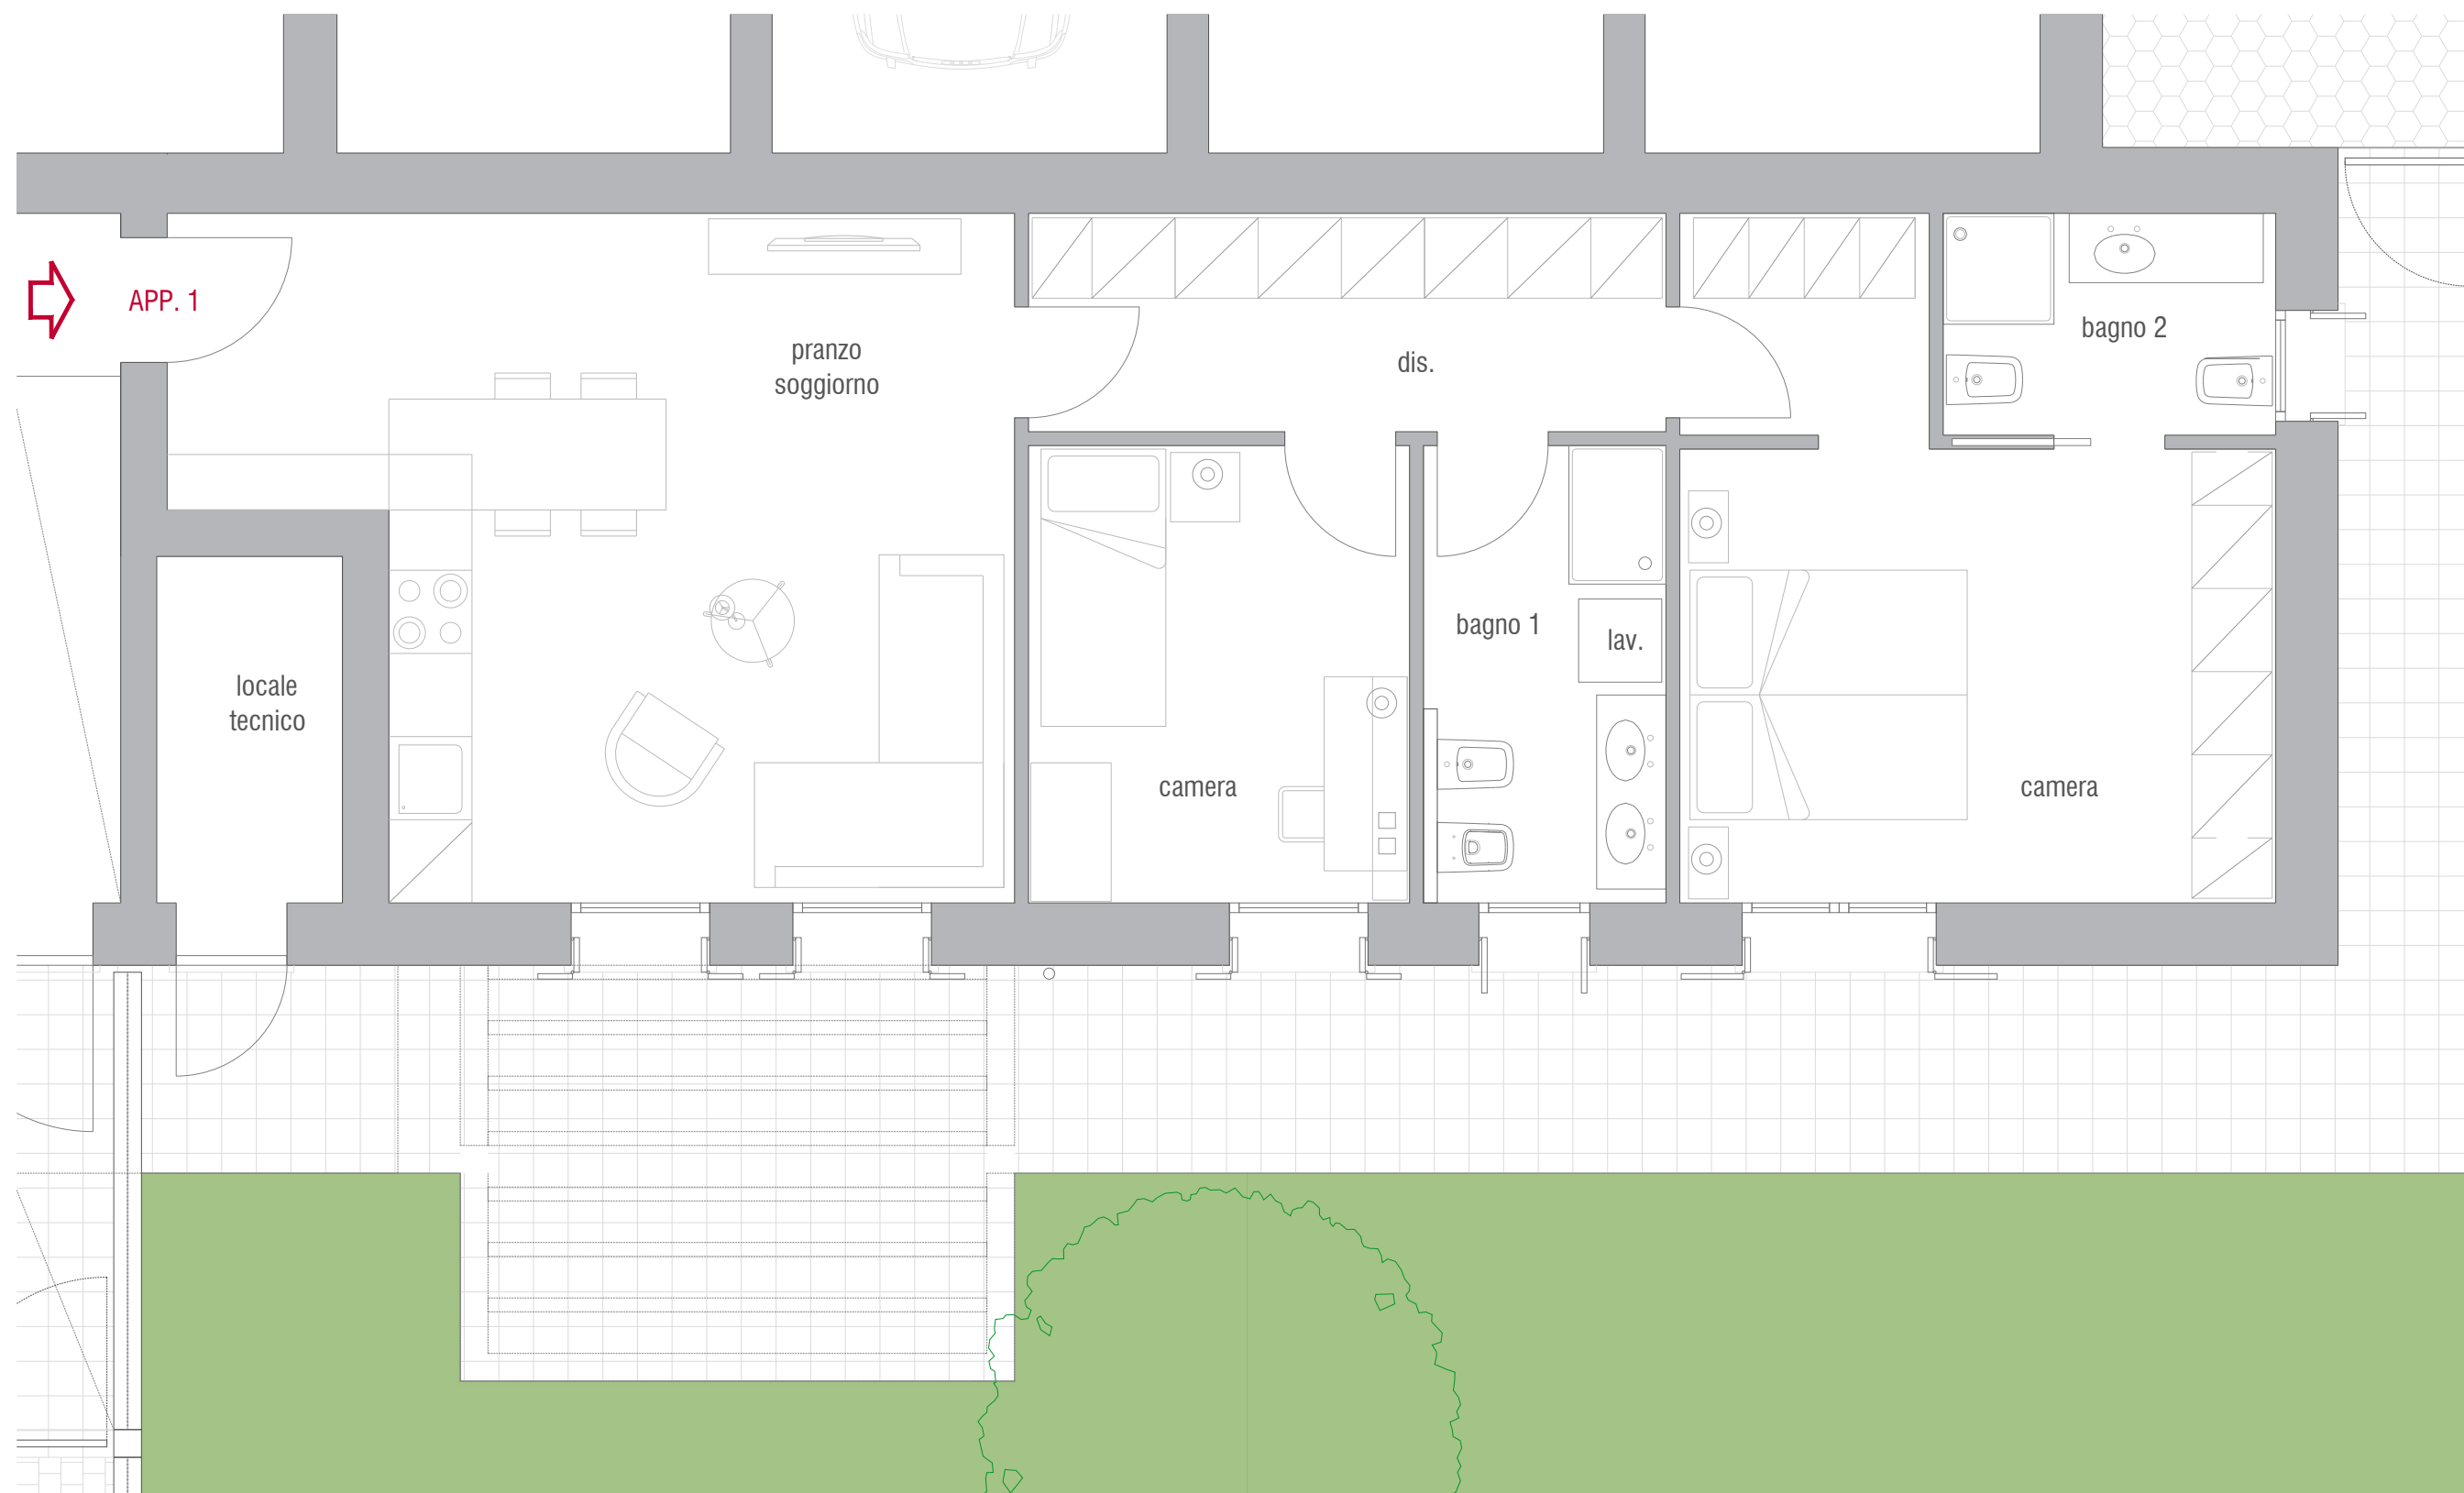

PLANIMETRIA PIANO TERRA

Scala 1:200

PLANIMETRIA PIANO PRIMO

Scala 1:100

PLANIMETRIA PIANO SECONDO

Scala 1:100

VISTA ESTERNA - SUD EST

VISTA ESTERNA - NORD EST

VISTA ESTERNA - SUD OVEST

APPARTAMENTO 2 - PIANO TERRA

Sup. appartamento approssimativa: 84,00 mq

Sup. giardino privato approssimativa: 116,00 mq

Scala 1:50

APPARTAMENTO 1 - PIANO TERRA

Sup. appartamento approssimativa: 90,50 mq

Sup. giardino privato approssimativa: 90,00 mq

Scala 1:50

APPARTAMENTO 4 - PIANO PRIMO

Sup. appartamento approssimativa: 97,00 mq

Sup. terrazza approssimativa: 16,30 mq

Scala 1:50

APPARTAMENTO 3 - PIANO PRIMO

Sup. appartamento approssimativa: 106,00 mq

Sup. terrazza approssimativa: 14,30 mq

Scala 1:50

APPARTAMENTO 5 - PIANO PRIMO

Sup. appartamento approssimativa: 83,00 mq

Sup. terrazza approssimativa: 12,50 mq

Scala 1:50