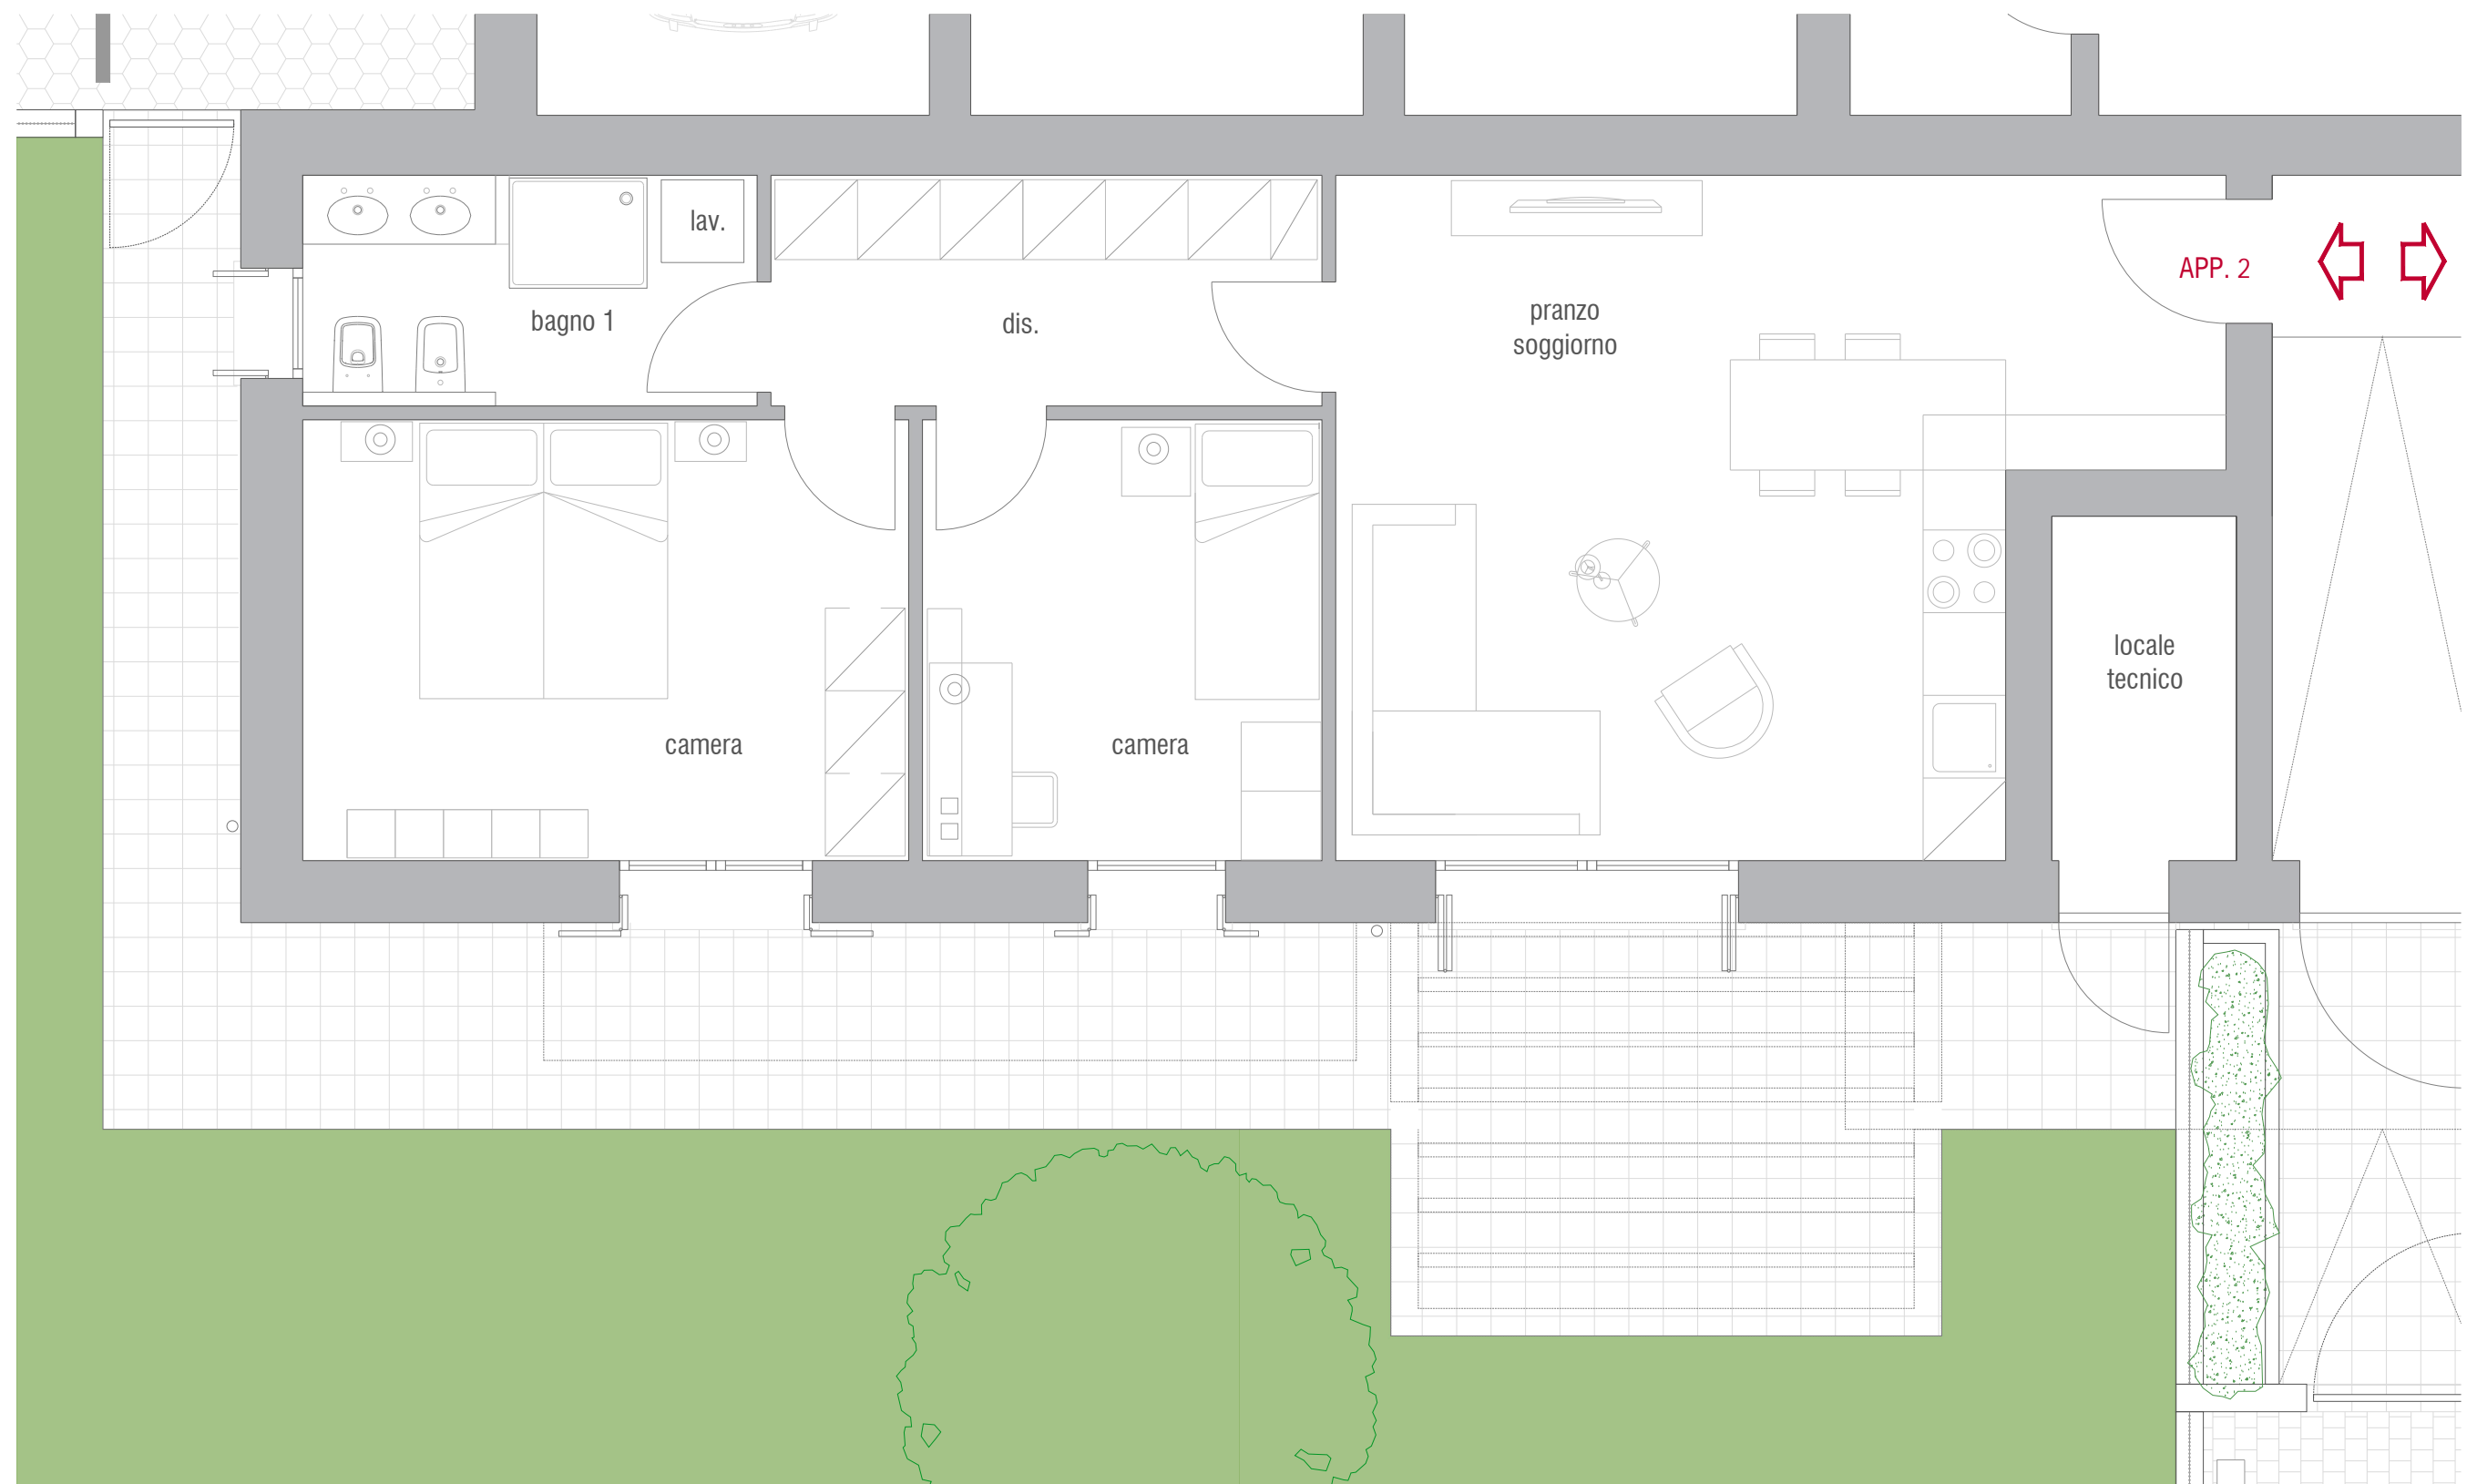

PLANIMETRIA PIANO TERRA

Scala 1:200

PLANIMETRIA PIANO PRIMO

Scala 1:100

PLANIMETRIA PIANO SECONDO

Scala 1:100

VISTA ESTERNA - SUD EST

VISTA ESTERNA - NORD EST

VISTA ESTERNA - SUD OVEST

APPARTAMENTO 2 - PIANO TERRA

Sup. appartamento approssimativa: 84,00 mq

Sup. giardino privato approssimativa: 116,00 mq

Scala 1:50

APPARTAMENTO 1 - PIANO TERRA

Sup. appartamento approssimativa: 90,50 mq

Sup. giardino privato approssimativa: 90,00 mq

Scala 1:50

APPARTAMENTO 4 - PIANO PRIMO

Sup. appartamento approssimativa: 97,00 mq

Sup. terrazza approssimativa: 16,30 mq

Scala 1:50

APPARTAMENTO 3 - PIANO PRIMO

Sup. appartamento approssimativa: 106,00 mq

Sup. terrazza approssimativa: 14,30 mq

Scala 1:50

APPARTAMENTO 5 - PIANO PRIMO

Sup. appartamento approssimativa: 83,00 mq

Sup. terrazza approssimativa: 12,50 mq

Scala 1:50