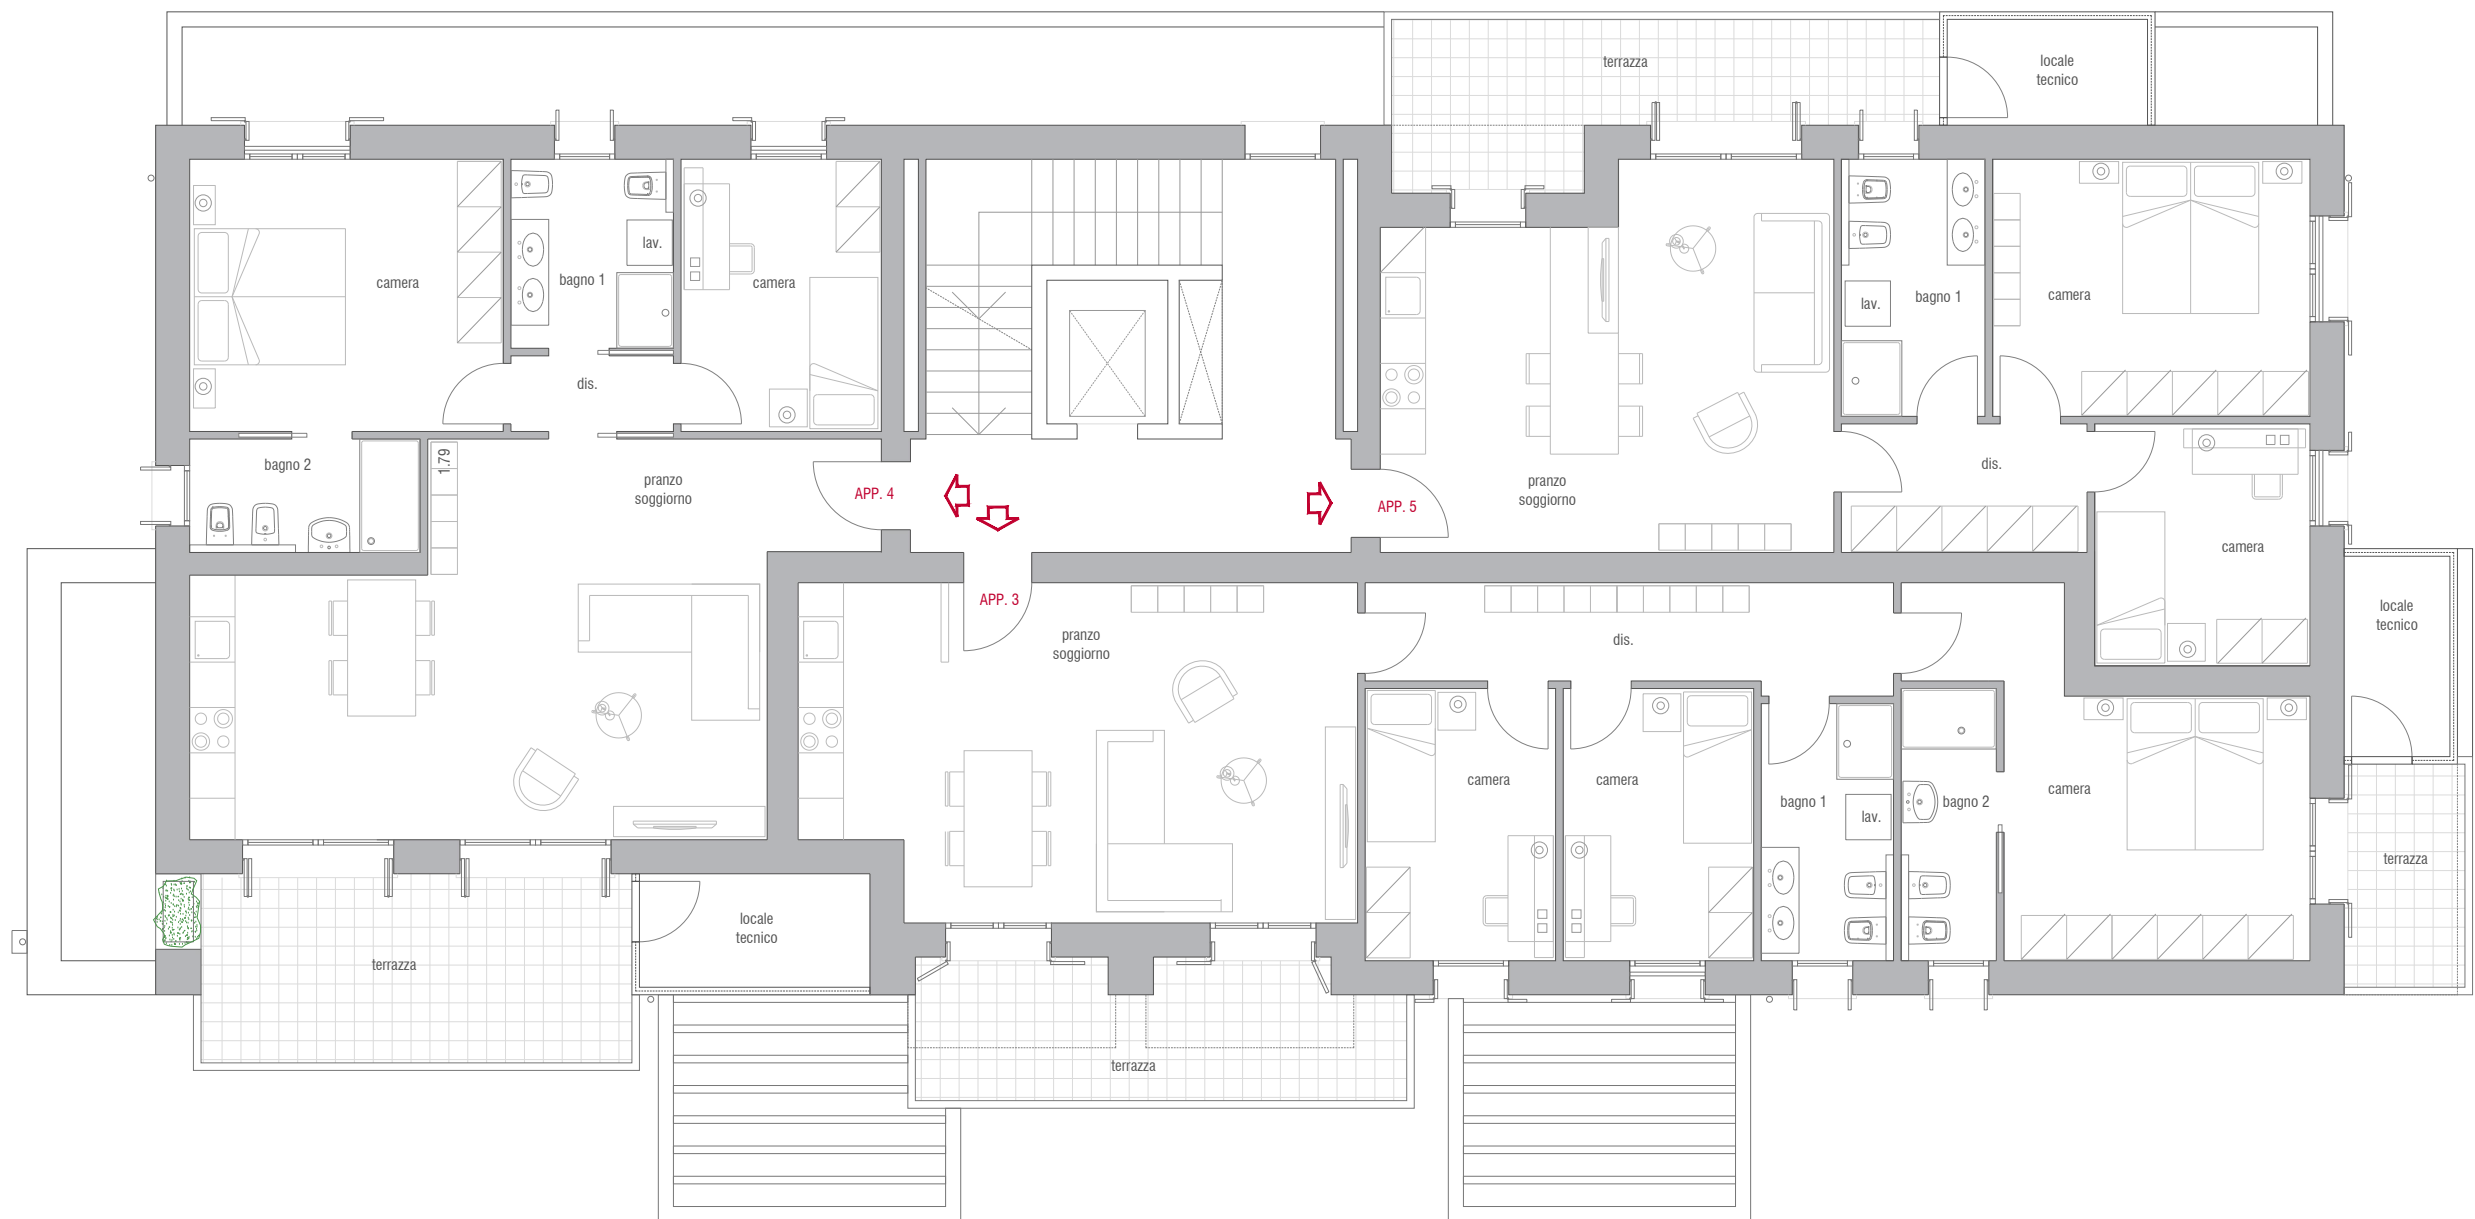

SARTORATO
COSTRUZIONI EDILI

RESIDENCE ONDA DEL MAR
CAVALLINO TREPORTI (VE)

Situato in posizione strategica, vicino al centro di Cavallino, nasce il Residence Onda del Mar, un nuovo progetto abitativo di grande pregio.

INQUADRAMENTO TERRITORIALE

Nel cuore di Cavallino, tra natura e mare si trova il Residence "Onda del Mar", un gradevole condominio composto da sole 7 unità, dotate di ogni confort abitativo, con particolare attenzione al risparmio energetico e all'acustica, visto l'utilizzo delle più avanzate tecnologie costruttive.

PLANIMETRIA PIANO TERRA

Scala 1:200

PLANIMETRIA PIANO PRIMO

Scala 1:100

PLANIMETRIA PIANO SECONDO

Scala 1:100

VISTA ESTERNA - SUD EST

VISTA ESTERNA - NORD EST

VISTA ESTERNA - SUD OVEST

APPARTAMENTO 2 - PIANO TERRA

Sup. appartamento approssimativa: 84,00 mq

Sup. giardino privato approssimativa: 116,00 mq

Scala 1:50

APPARTAMENTO 1 - PIANO TERRA

Sup. appartamento approssimativa: 90,50 mq