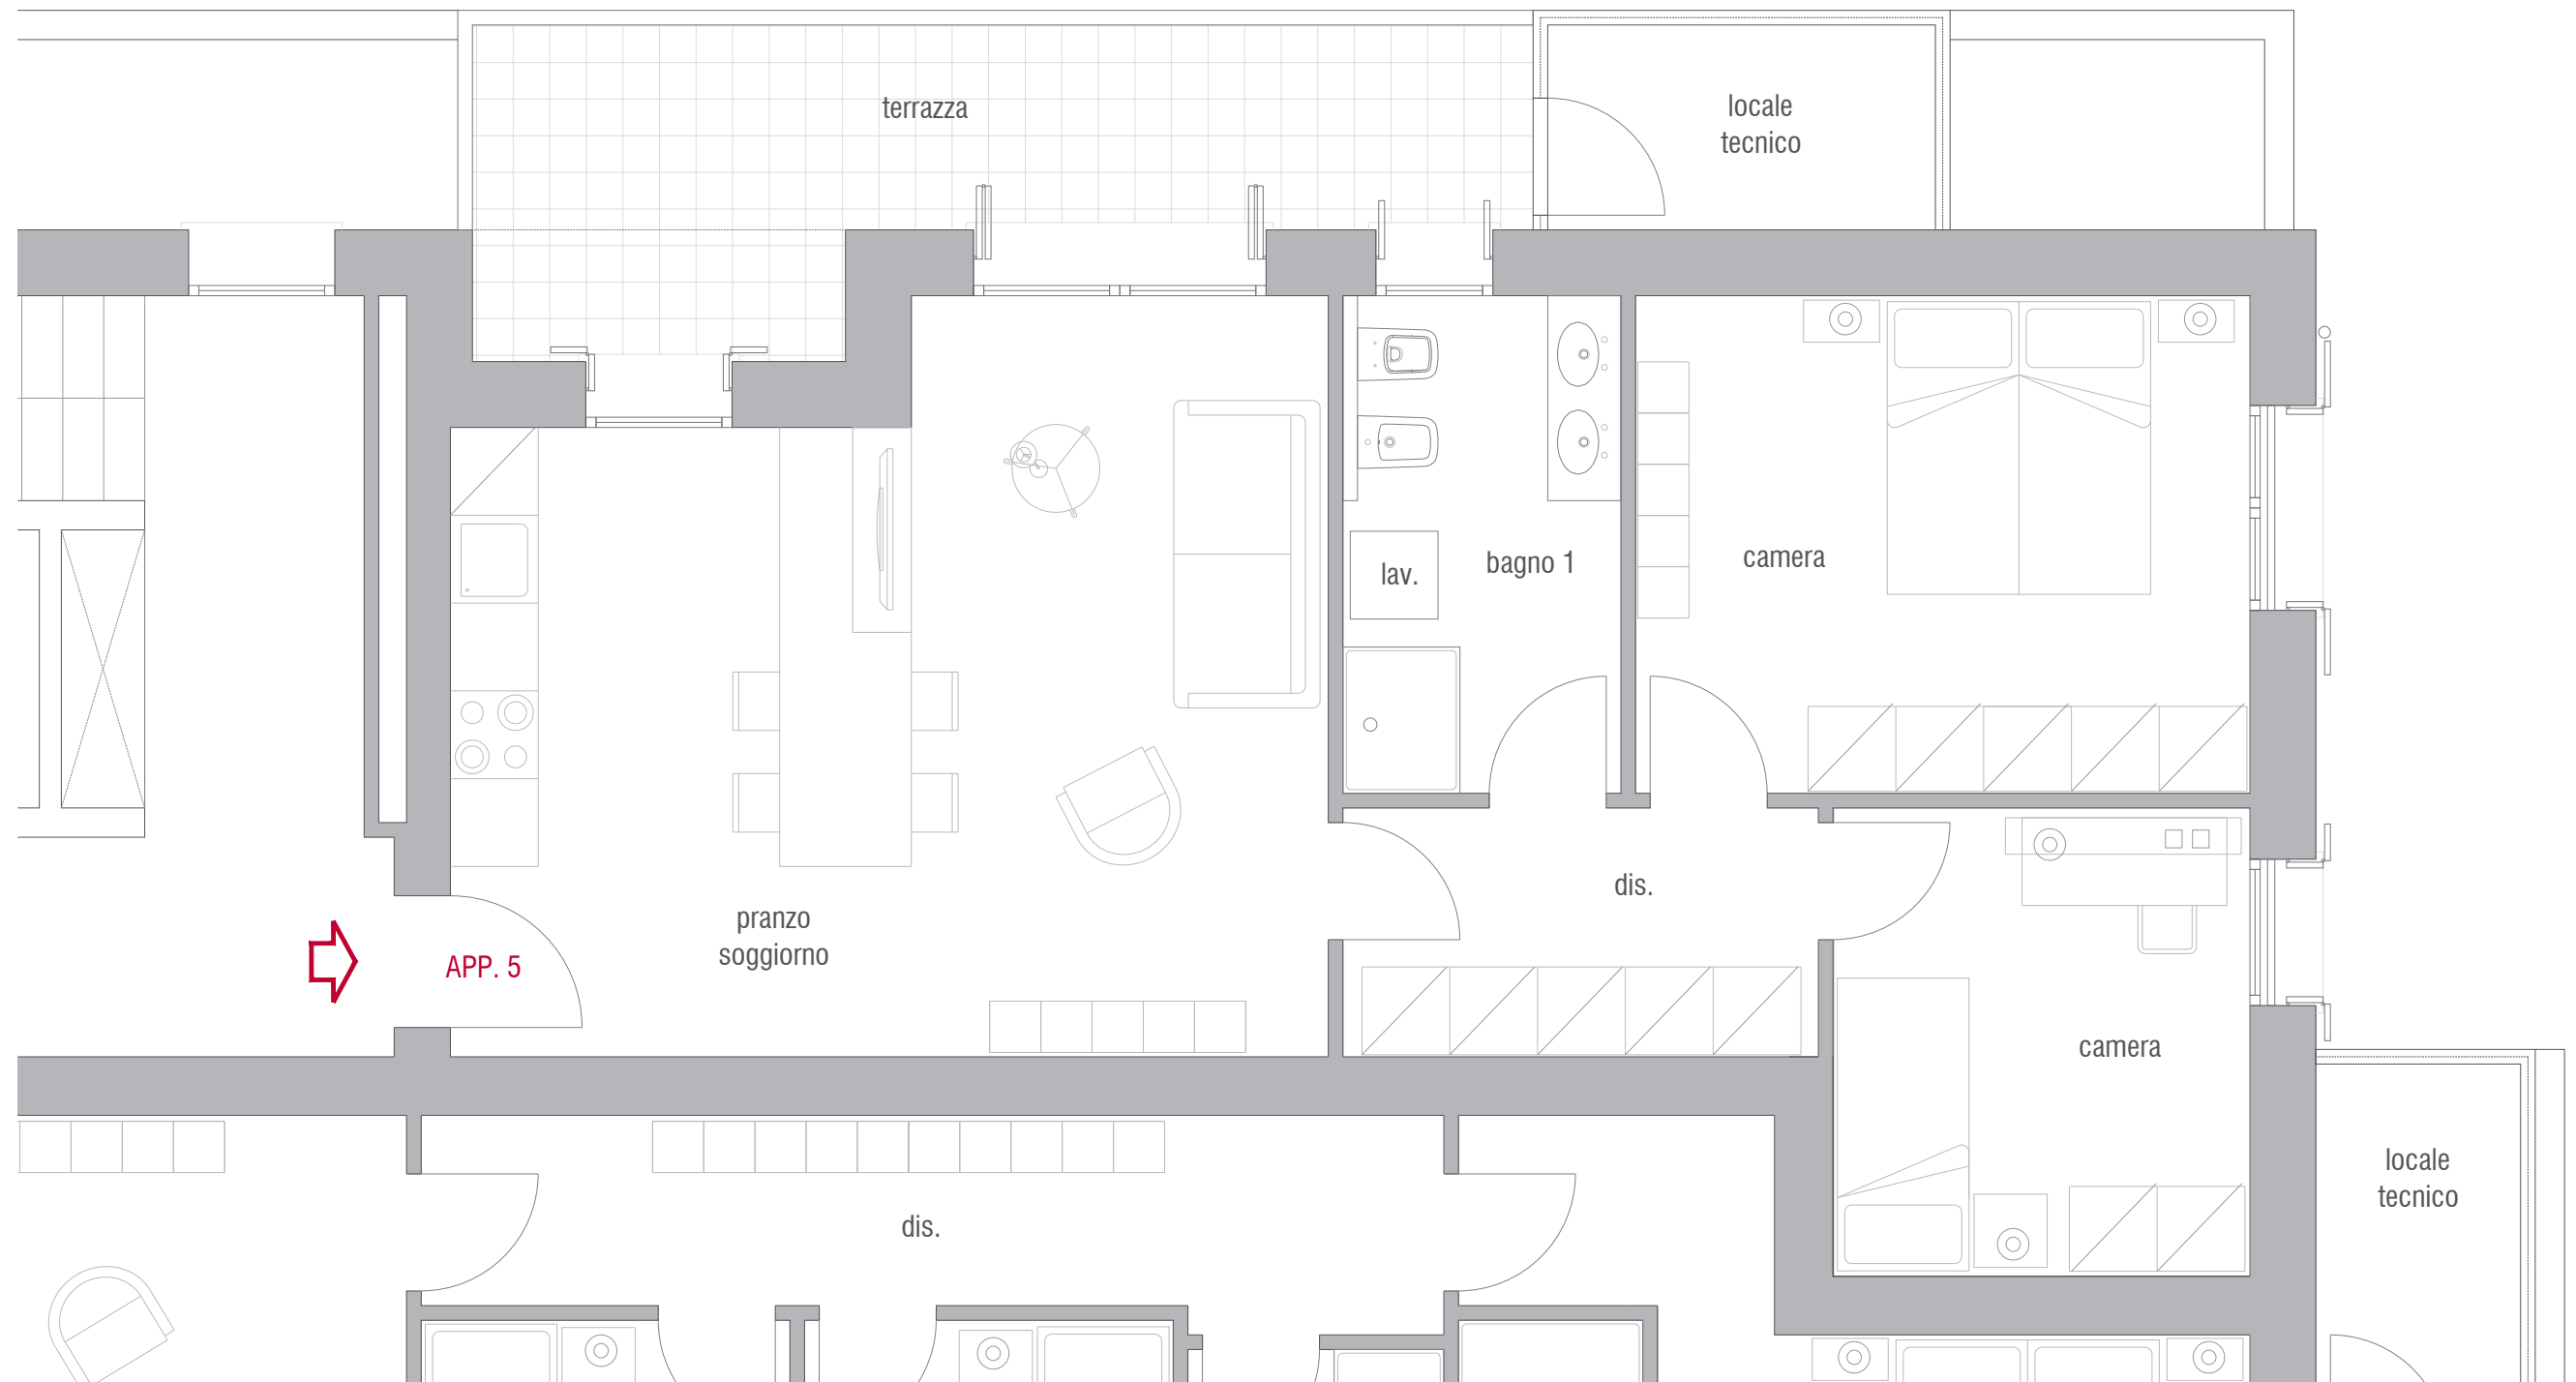

VISTA ESTERNA - SUD OVEST

APPARTAMENTO 2 - PIANO TERRA

Sup. appartamento approssimativa: 84,00 mq

Sup. giardino privato approssimativa: 116,00 mq

Scala 1:50

APPARTAMENTO 1 - PIANO TERRA

Sup. appartamento approssimativa: 90,50 mq

Sup. giardino privato approssimativa: 90,00 mq

Scala 1:50

APPARTAMENTO 4 - PIANO PRIMO

Sup. appartamento approssimativa: 97,00 mq

Sup. terrazza approssimativa: 16,30 mq

Scala 1:50

APPARTAMENTO 3 - PIANO PRIMO

Sup. appartamento approssimativa: 106,00 mq

Sup. terrazza approssimativa: 14,30 mq

Scala 1:50

APPARTAMENTO 5 - PIANO PRIMO

Sup. appartamento approssimativa: 83,00 mq

Sup. terrazza approssimativa: 12,50 mq

Scala 1:50

APPARTAMENTO 6 - PIANO SECONDO

Sup. appartamento approssimativa: 107,00 mq

Sup. terrazza approssimativa: 15,80 mq

Scala 1:50

APPARTAMENTO 7 - PIANO SECONDO

Sup. appartamento approssimativa: 107,00 mq

Sup. terrazza approssimativa: 15,80 mq