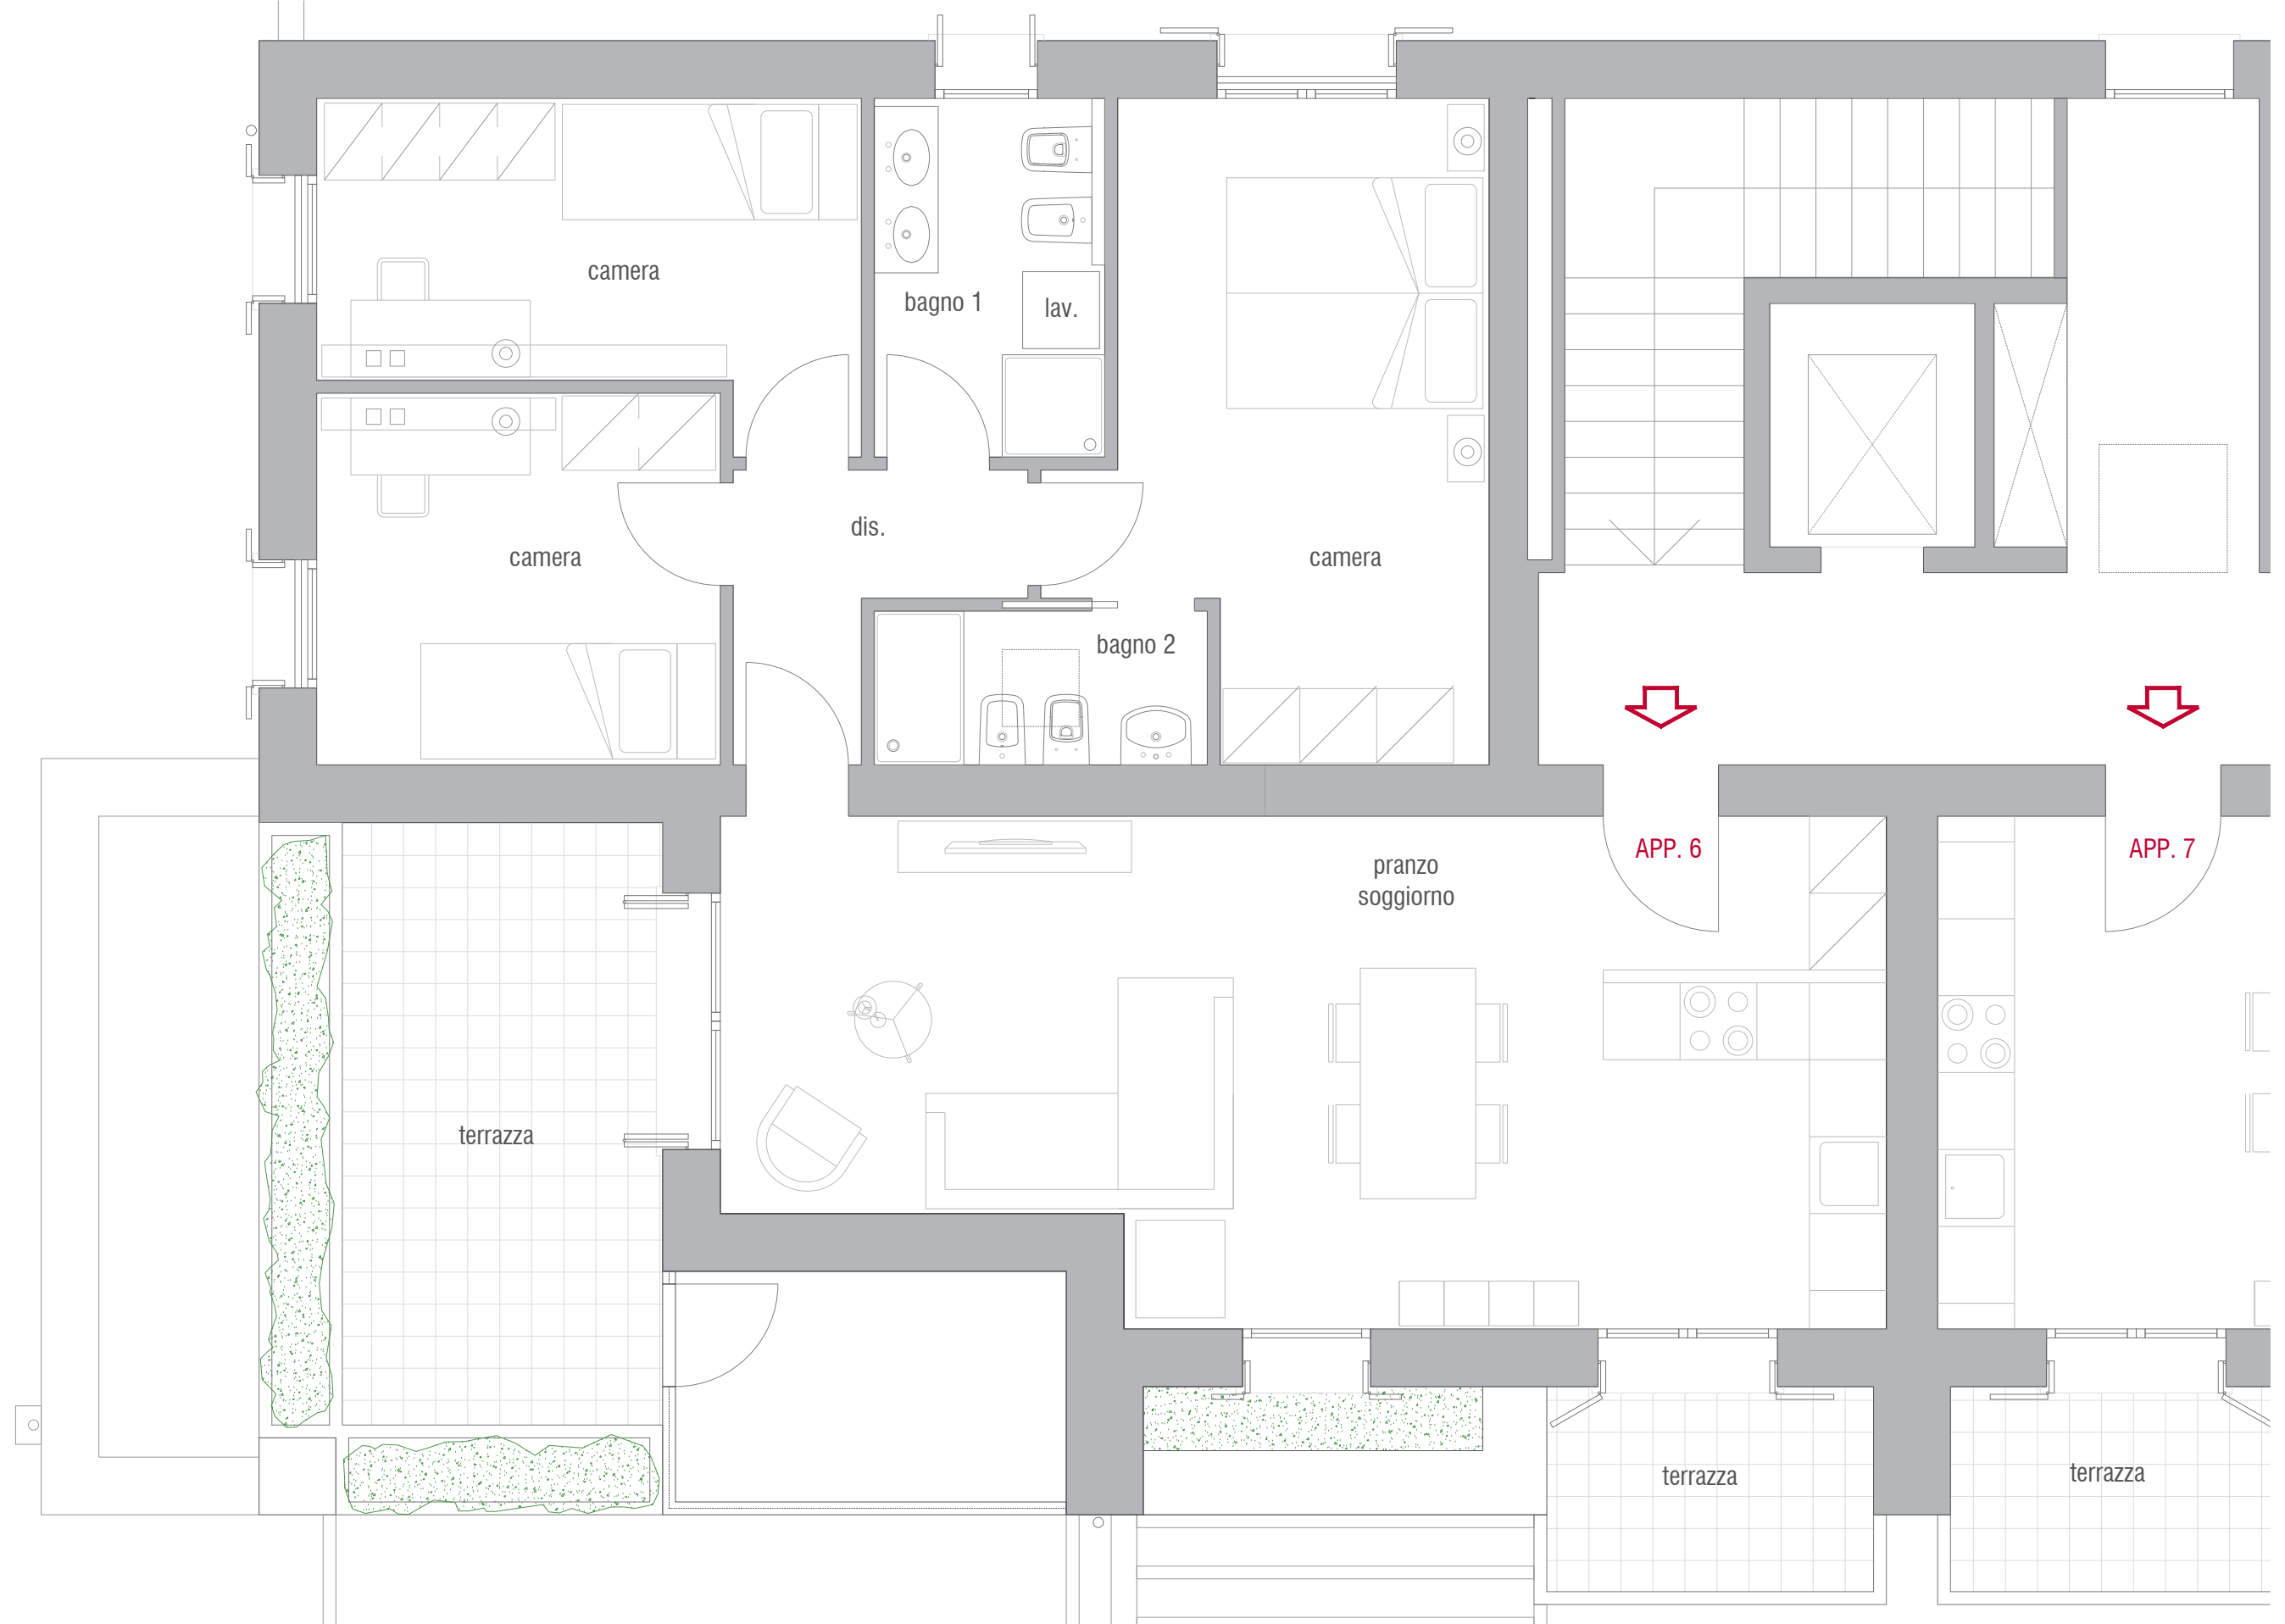

VISTA ESTERNA - SUD OVEST

APPARTAMENTO 2 - PIANO TERRA

Sup. appartamento approssimativa: 84,00 mq

Sup. giardino privato approssimativa: 116,00 mq

Scala 1:50

APPARTAMENTO 1 - PIANO TERRA

Sup. appartamento approssimativa: 90,50 mq

Sup. giardino privato approssimativa: 90,00 mq

Scala 1:50

APPARTAMENTO 4 - PIANO PRIMO

Sup. appartamento approssimativa: 97,00 mq

Sup. terrazza approssimativa: 16,30 mq

Scala 1:50

APPARTAMENTO 3 - PIANO PRIMO

Sup. appartamento approssimativa: 106,00 mq

Sup. terrazza approssimativa: 14,30 mq

Scala 1:50

APPARTAMENTO 5 - PIANO PRIMO

Sup. appartamento approssimativa: 83,00 mq

Sup. terrazza approssimativa: 12,50 mq

Scala 1:50

APPARTAMENTO 6 - PIANO SECONDO

Sup. appartamento approssimativa: 107,00 mq

Sup. terrazza approssimativa: 15,80 mq

Scala 1:50

APPARTAMENTO 7 - PIANO SECONDO

Sup. appartamento approssimativa: 107,00 mq

Sup. terrazza approssimativa: 15,80 mq