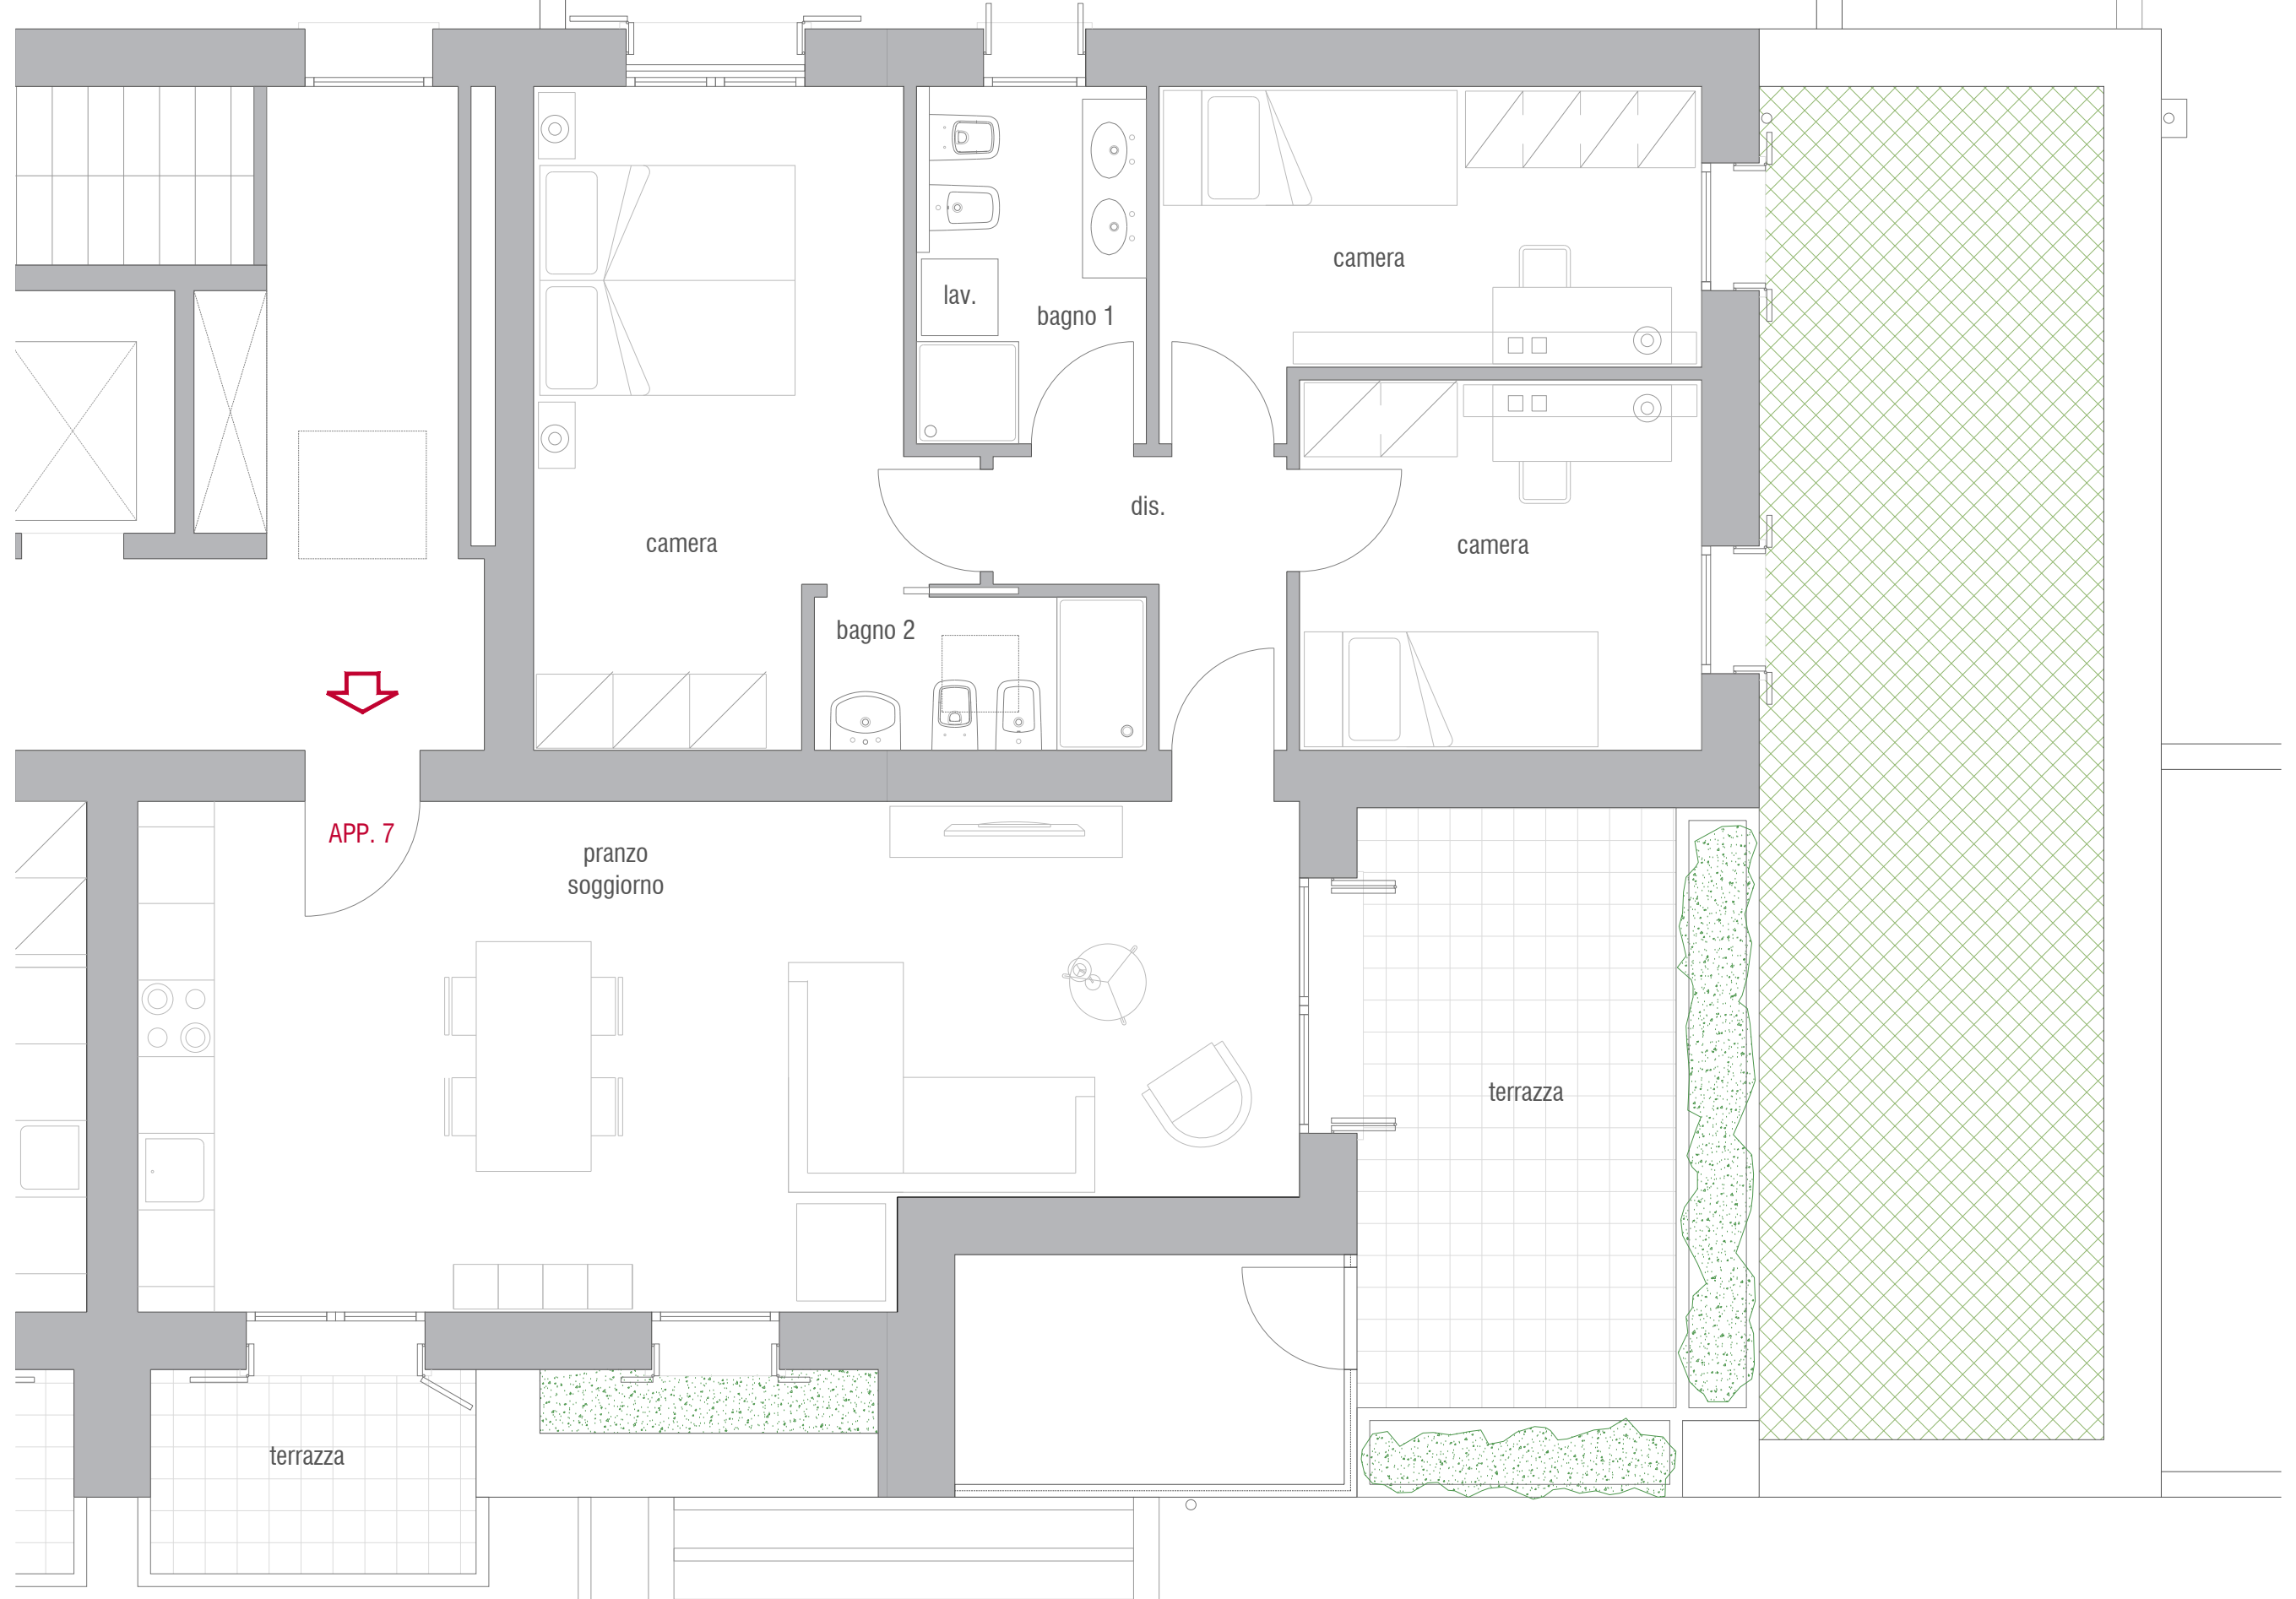

VISTA ESTERNA - SUD OVEST

APPARTAMENTO 2 - PIANO TERRA

Sup. appartamento approssimativa: 84,00 mq

Sup. giardino privato approssimativa: 116,00 mq

Scala 1:50

APPARTAMENTO 1 - PIANO TERRA

Sup. appartamento approssimativa: 90,50 mq

Sup. giardino privato approssimativa: 90,00 mq

Scala 1:50

APPARTAMENTO 4 - PIANO PRIMO

Sup. appartamento approssimativa: 97,00 mq

Sup. terrazza approssimativa: 16,30 mq

Scala 1:50

APPARTAMENTO 3 - PIANO PRIMO

Sup. appartamento approssimativa: 106,00 mq

Sup. terrazza approssimativa: 14,30 mq

Scala 1:50

APPARTAMENTO 5 - PIANO PRIMO

Sup. appartamento approssimativa: 83,00 mq

Sup. terrazza approssimativa: 12,50 mq

Scala 1:50

APPARTAMENTO 6 - PIANO SECONDO

Sup. appartamento approssimativa: 107,00 mq

Sup. terrazza approssimativa: 15,80 mq

Scala 1:50

APPARTAMENTO 7 - PIANO SECONDO

Sup. appartamento approssimativa: 107,00 mq

Sup. terrazza approssimativa: 15,80 mq