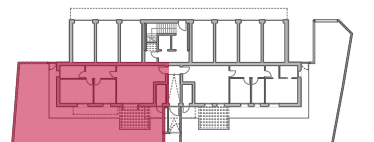

VISTA ESTERNA - SUD OVEST

APPARTAMENTO 2 - PIANO TERRA

Sup. appartamento approssimativa: 84,00 mq

Sup. giardino privato approssimativa: 116,00 mq

Scala 1:50

APPARTAMENTO 1 - PIANO TERRA

Sup. appartamento approssimativa: 90,50 mq

Sup. giardino privato approssimativa: 90,00 mq

Scala 1:50

APPARTAMENTO 4 - PIANO PRIMO

Sup. appartamento approssimativa: 97,00 mq

Sup. terrazza approssimativa: 16,30 mq

Scala 1:50

APPARTAMENTO 3 - PIANO PRIMO