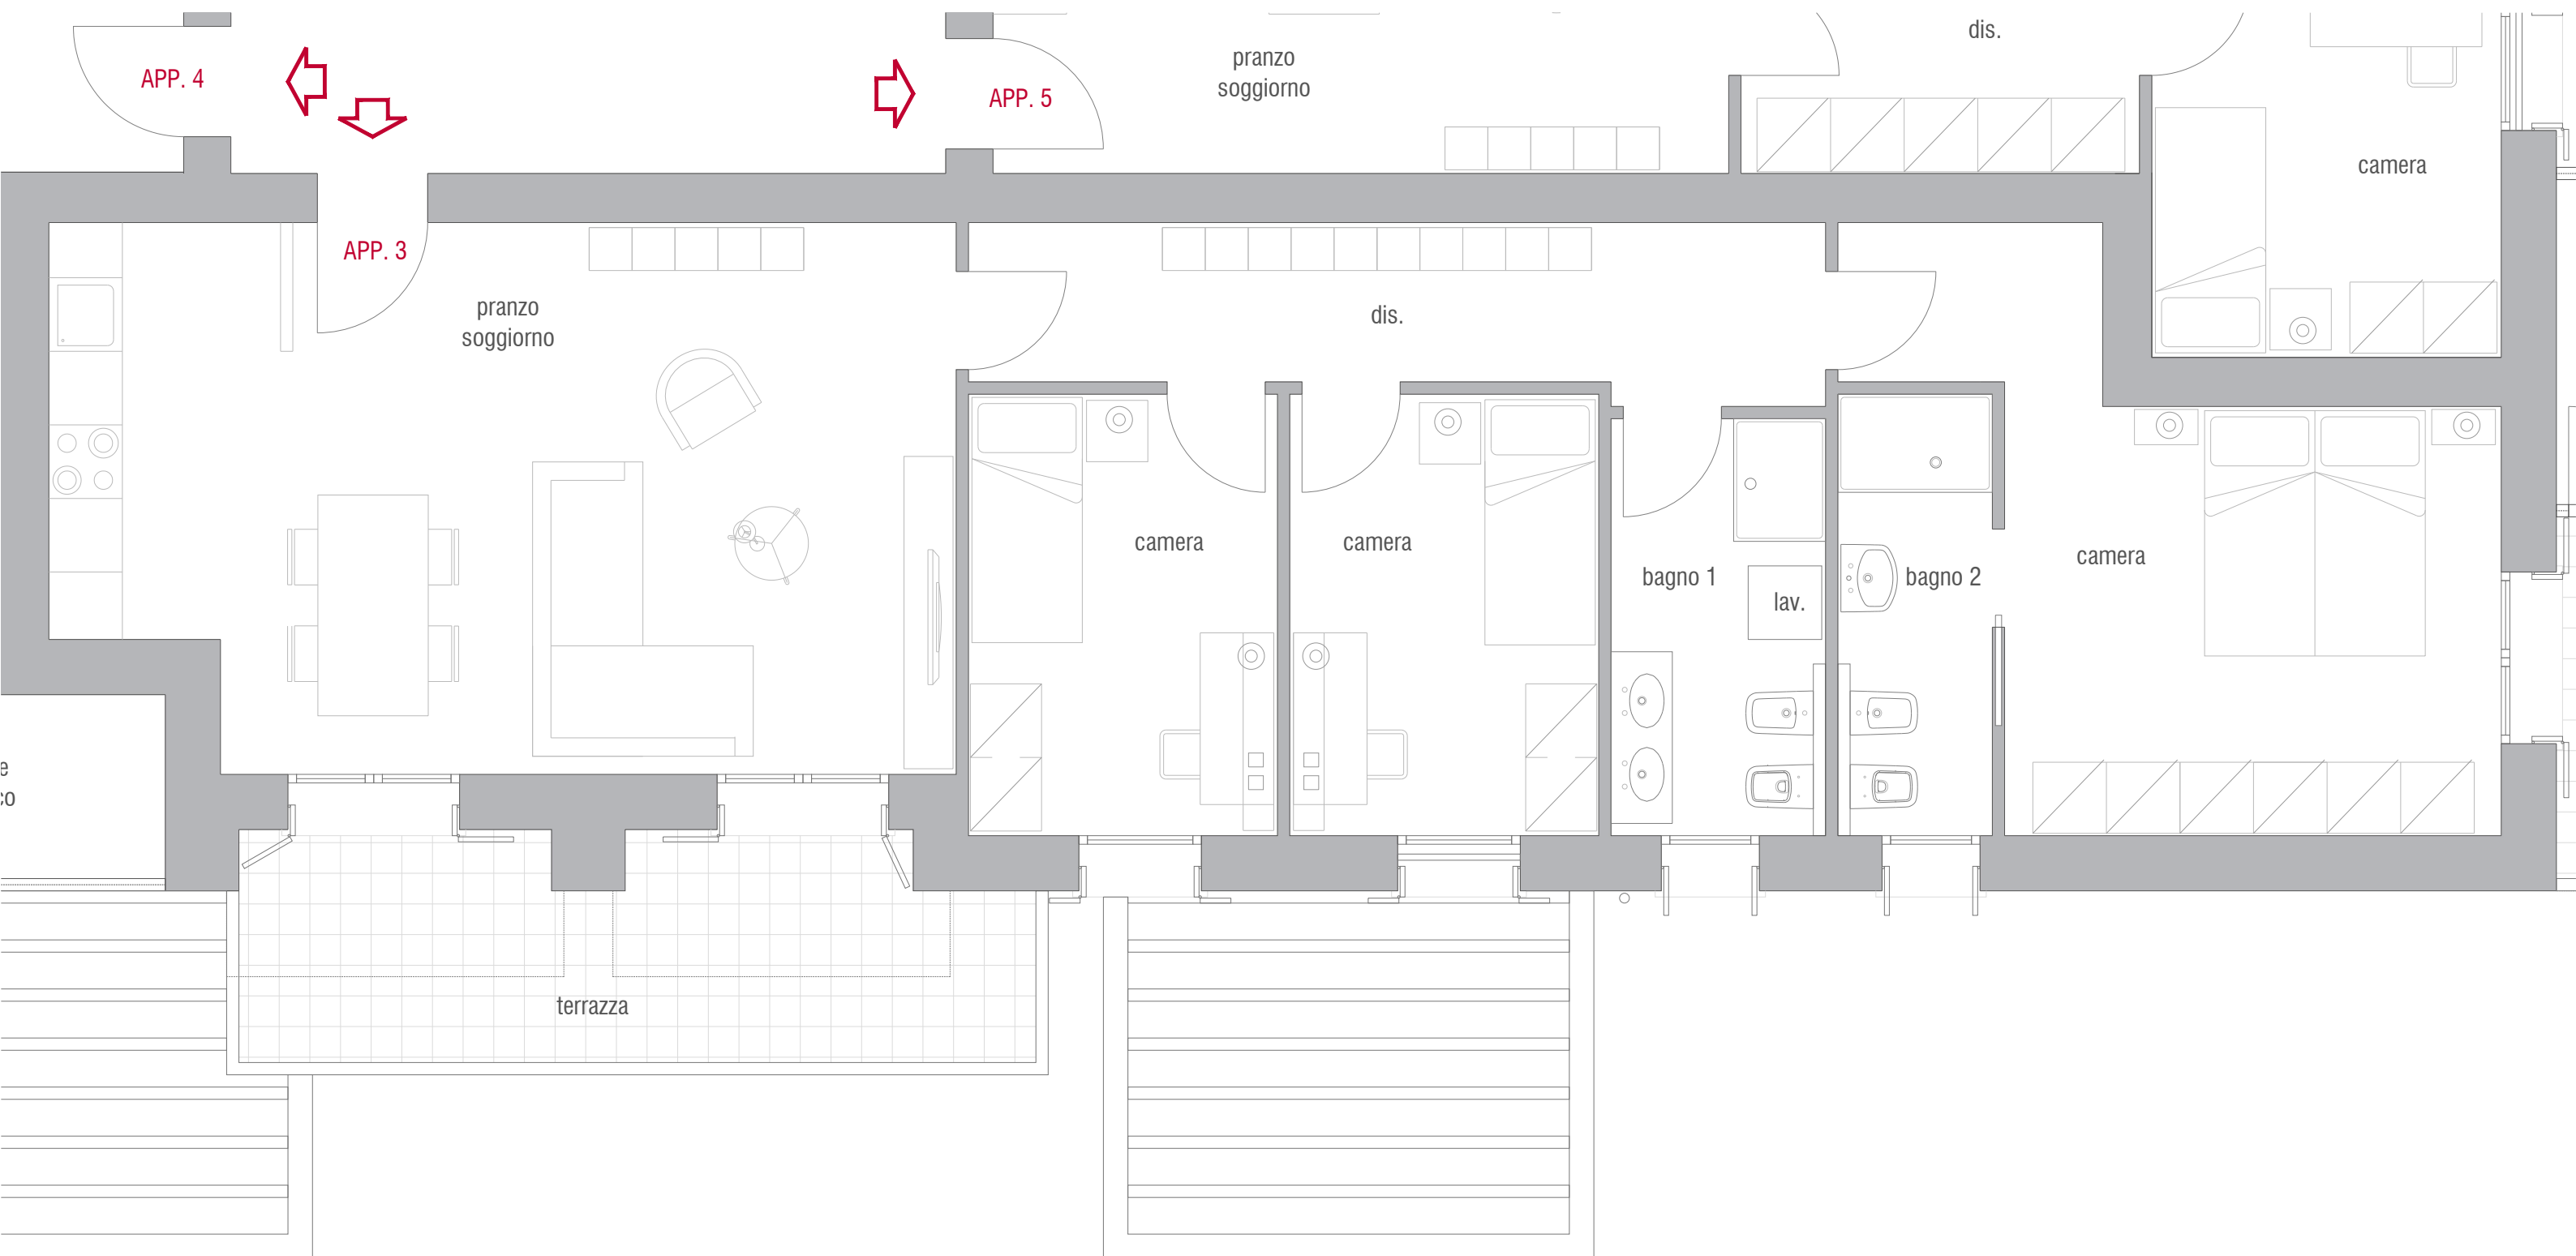

VISTA ESTERNA - SUD OVEST

APPARTAMENTO 2 - PIANO TERRA

Sup. appartamento approssimativa: 84,00 mq

Sup. giardino privato approssimativa: 116,00 mq

Scala 1:50

APPARTAMENTO 1 - PIANO TERRA

Sup. appartamento approssimativa: 90,50 mq

Sup. giardino privato approssimativa: 90,00 mq

Scala 1:50

APPARTAMENTO 4 - PIANO PRIMO

Sup. appartamento approssimativa: 97,00 mq

Sup. terrazza approssimativa: 16,30 mq

Scala 1:50

APPARTAMENTO 3 - PIANO PRIMO

Sup. appartamento approssimativa: 106,00 mq

Sup. terrazza approssimativa: 14,30 mq

Scala 1:50

APPARTAMENTO 5 - PIANO PRIMO

Sup. appartamento approssimativa: 83,00 mq

Sup. terrazza approssimativa: 12,50 mq

Scala 1:50

APPARTAMENTO 6 - PIANO SECONDO

Sup. appartamento approssimativa: 107,00 mq

Sup. terrazza approssimativa: 15,80 mq

Scala 1:50

APPARTAMENTO 7 - PIANO SECONDO

Sup. appartamento approssimativa: 107,00 mq

Sup. terrazza approssimativa: 15,80 mq