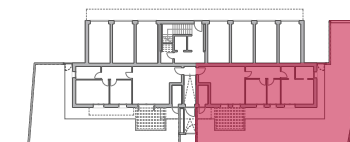

VISTA ESTERNA - SUD OVEST

APPARTAMENTO 2 - PIANO TERRA

Sup. appartamento approssimativa: 84,00 mq

Sup. giardino privato approssimativa: 116,00 mq

Scala 1:50

APPARTAMENTO 1 - PIANO TERRA

Sup. appartamento approssimativa: 90,50 mq

Sup. giardino privato approssimativa: 90,00 mq

Scala 1:50

APPARTAMENTO 4 - PIANO PRIMO

Sup. appartamento approssimativa: 97,00 mq

Sup. terrazza approssimativa: 16,30 mq

Scala 1:50

APPARTAMENTO 3 - PIANO PRIMO