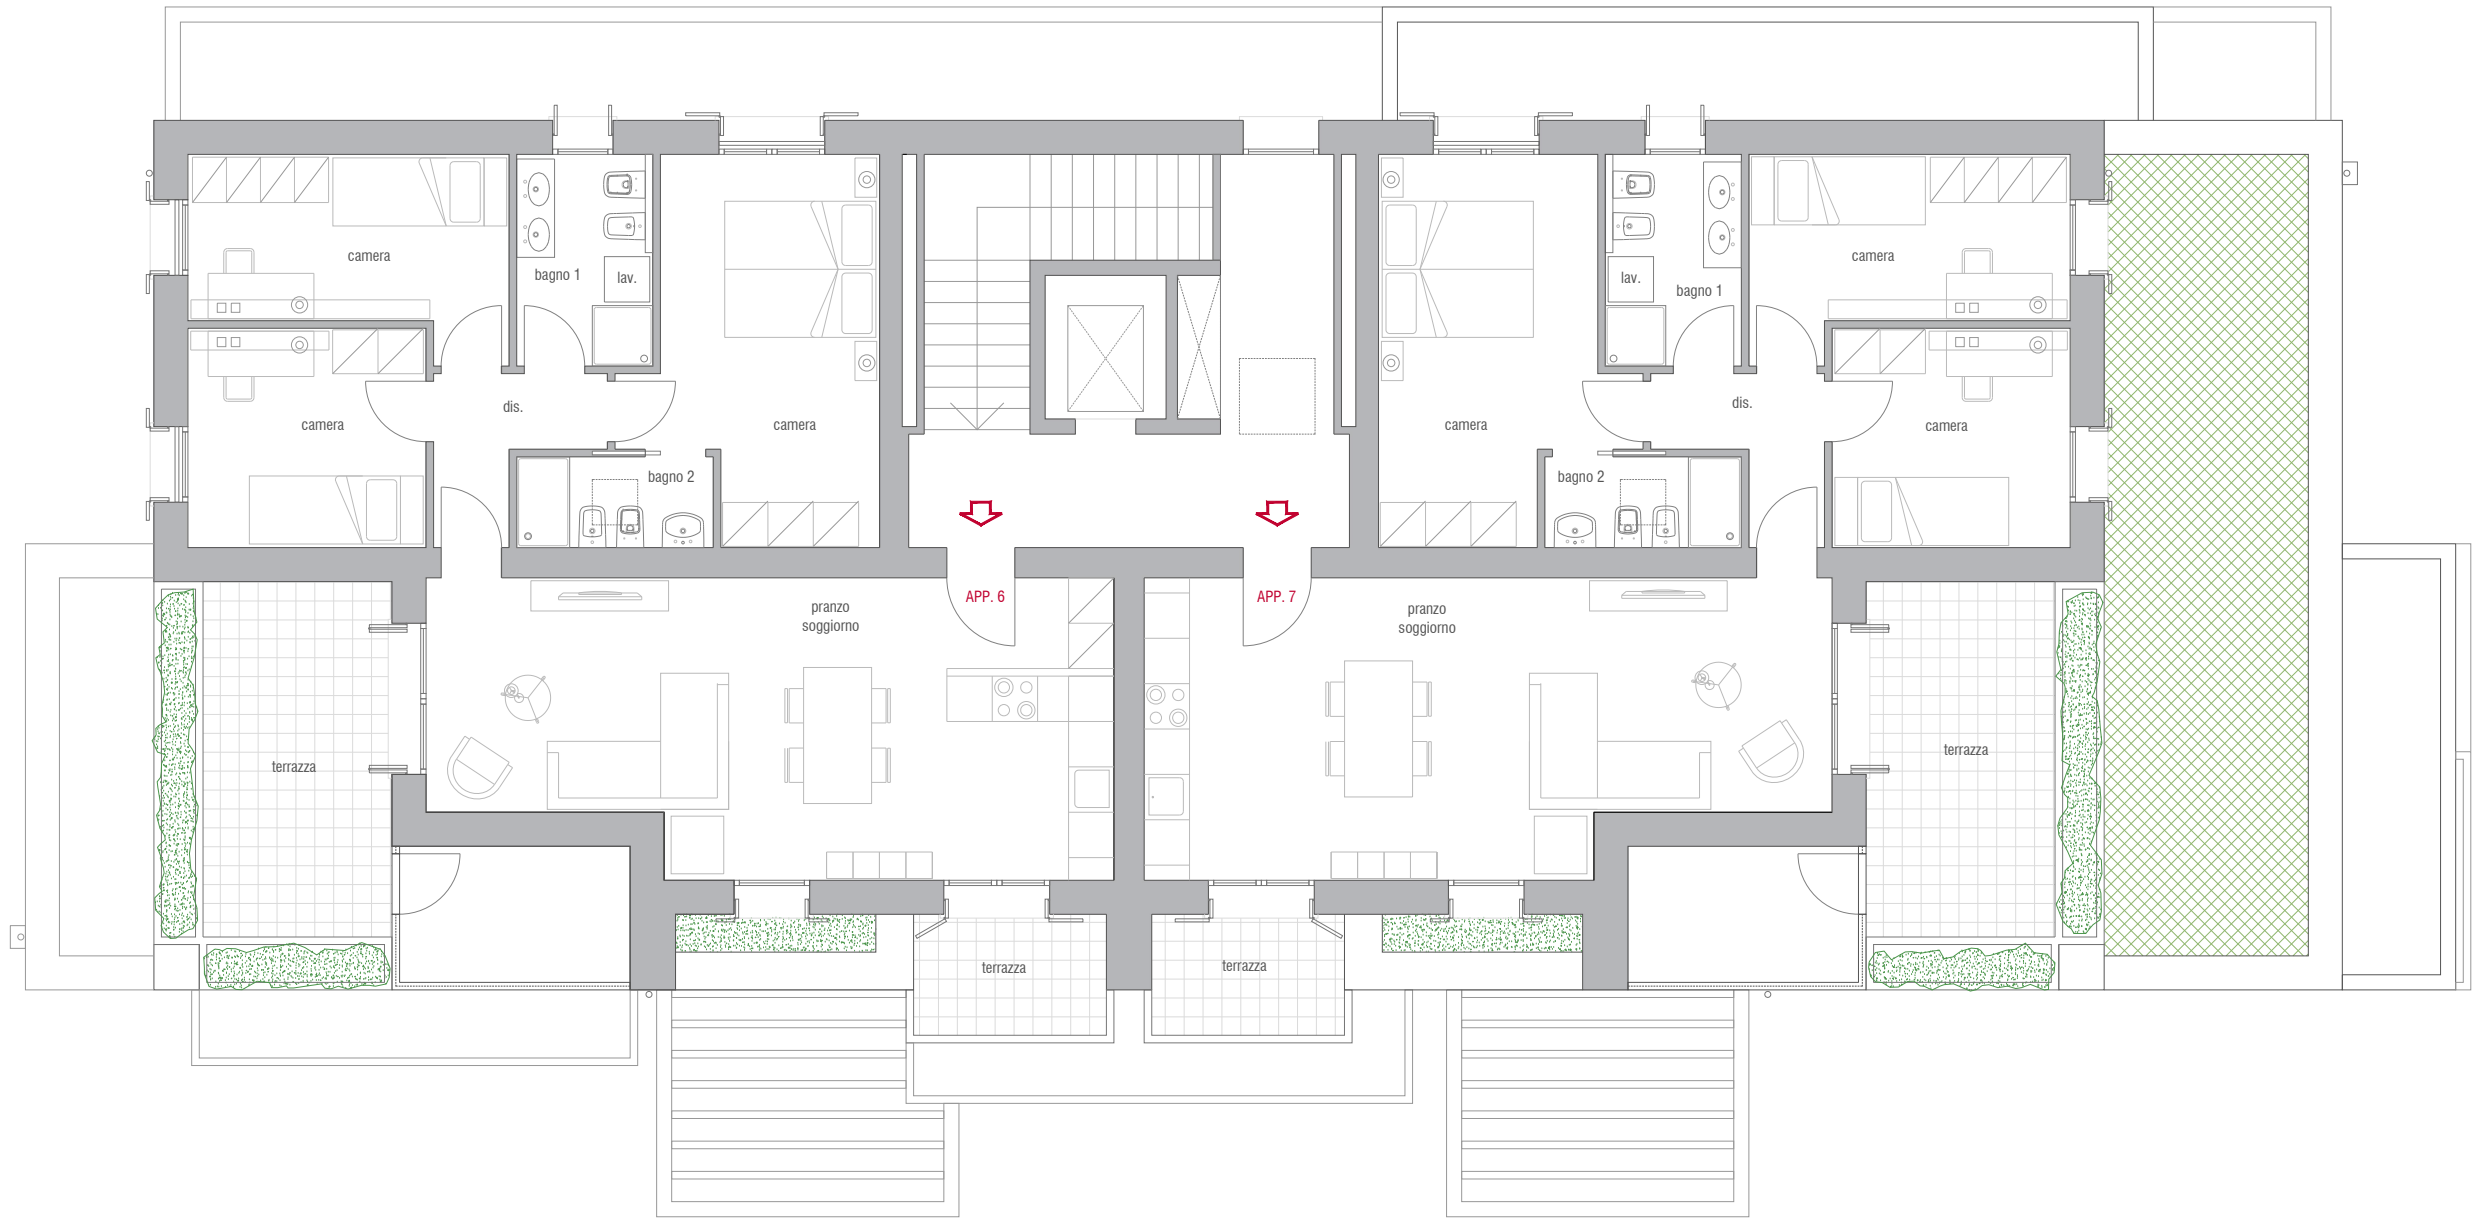

INQUADRAMENTO TERRITORIALE

Nel cuore di Cavallino, tra natura e mare si trova il Residence "Onda del Mar", un gradevole condominio composto da sole 7 unità, dotate di ogni confort abitativo, con particolare attenzione al risparmio energetico e all'acustica, visto l'utilizzo delle più avanzate tecnologie costruttive.

PLANIMETRIA PIANO TERRA

Scala 1:200

PLANIMETRIA PIANO PRIMO

Scala 1:100

PLANIMETRIA PIANO SECONDO

Scala 1:100

VISTA ESTERNA - SUD EST

VISTA ESTERNA - NORD EST

VISTA ESTERNA - SUD OVEST

APPARTAMENTO 2 - PIANO TERRA

Sup. appartamento approssimativa: 84,00 mq

Sup. giardino privato approssimativa: 116,00 mq

Scala 1:50

APPARTAMENTO 1 - PIANO TERRA

Sup. appartamento approssimativa: 90,50 mq

Sup. giardino privato approssimativa: 90,00 mq

Scala 1:50

APPARTAMENTO 4 - PIANO PRIMO

Sup. appartamento approssimativa: 97,00 mq

Sup. terrazza approssimativa: 16,30 mq

Scala 1:50

APPARTAMENTO 3 - PIANO PRIMO