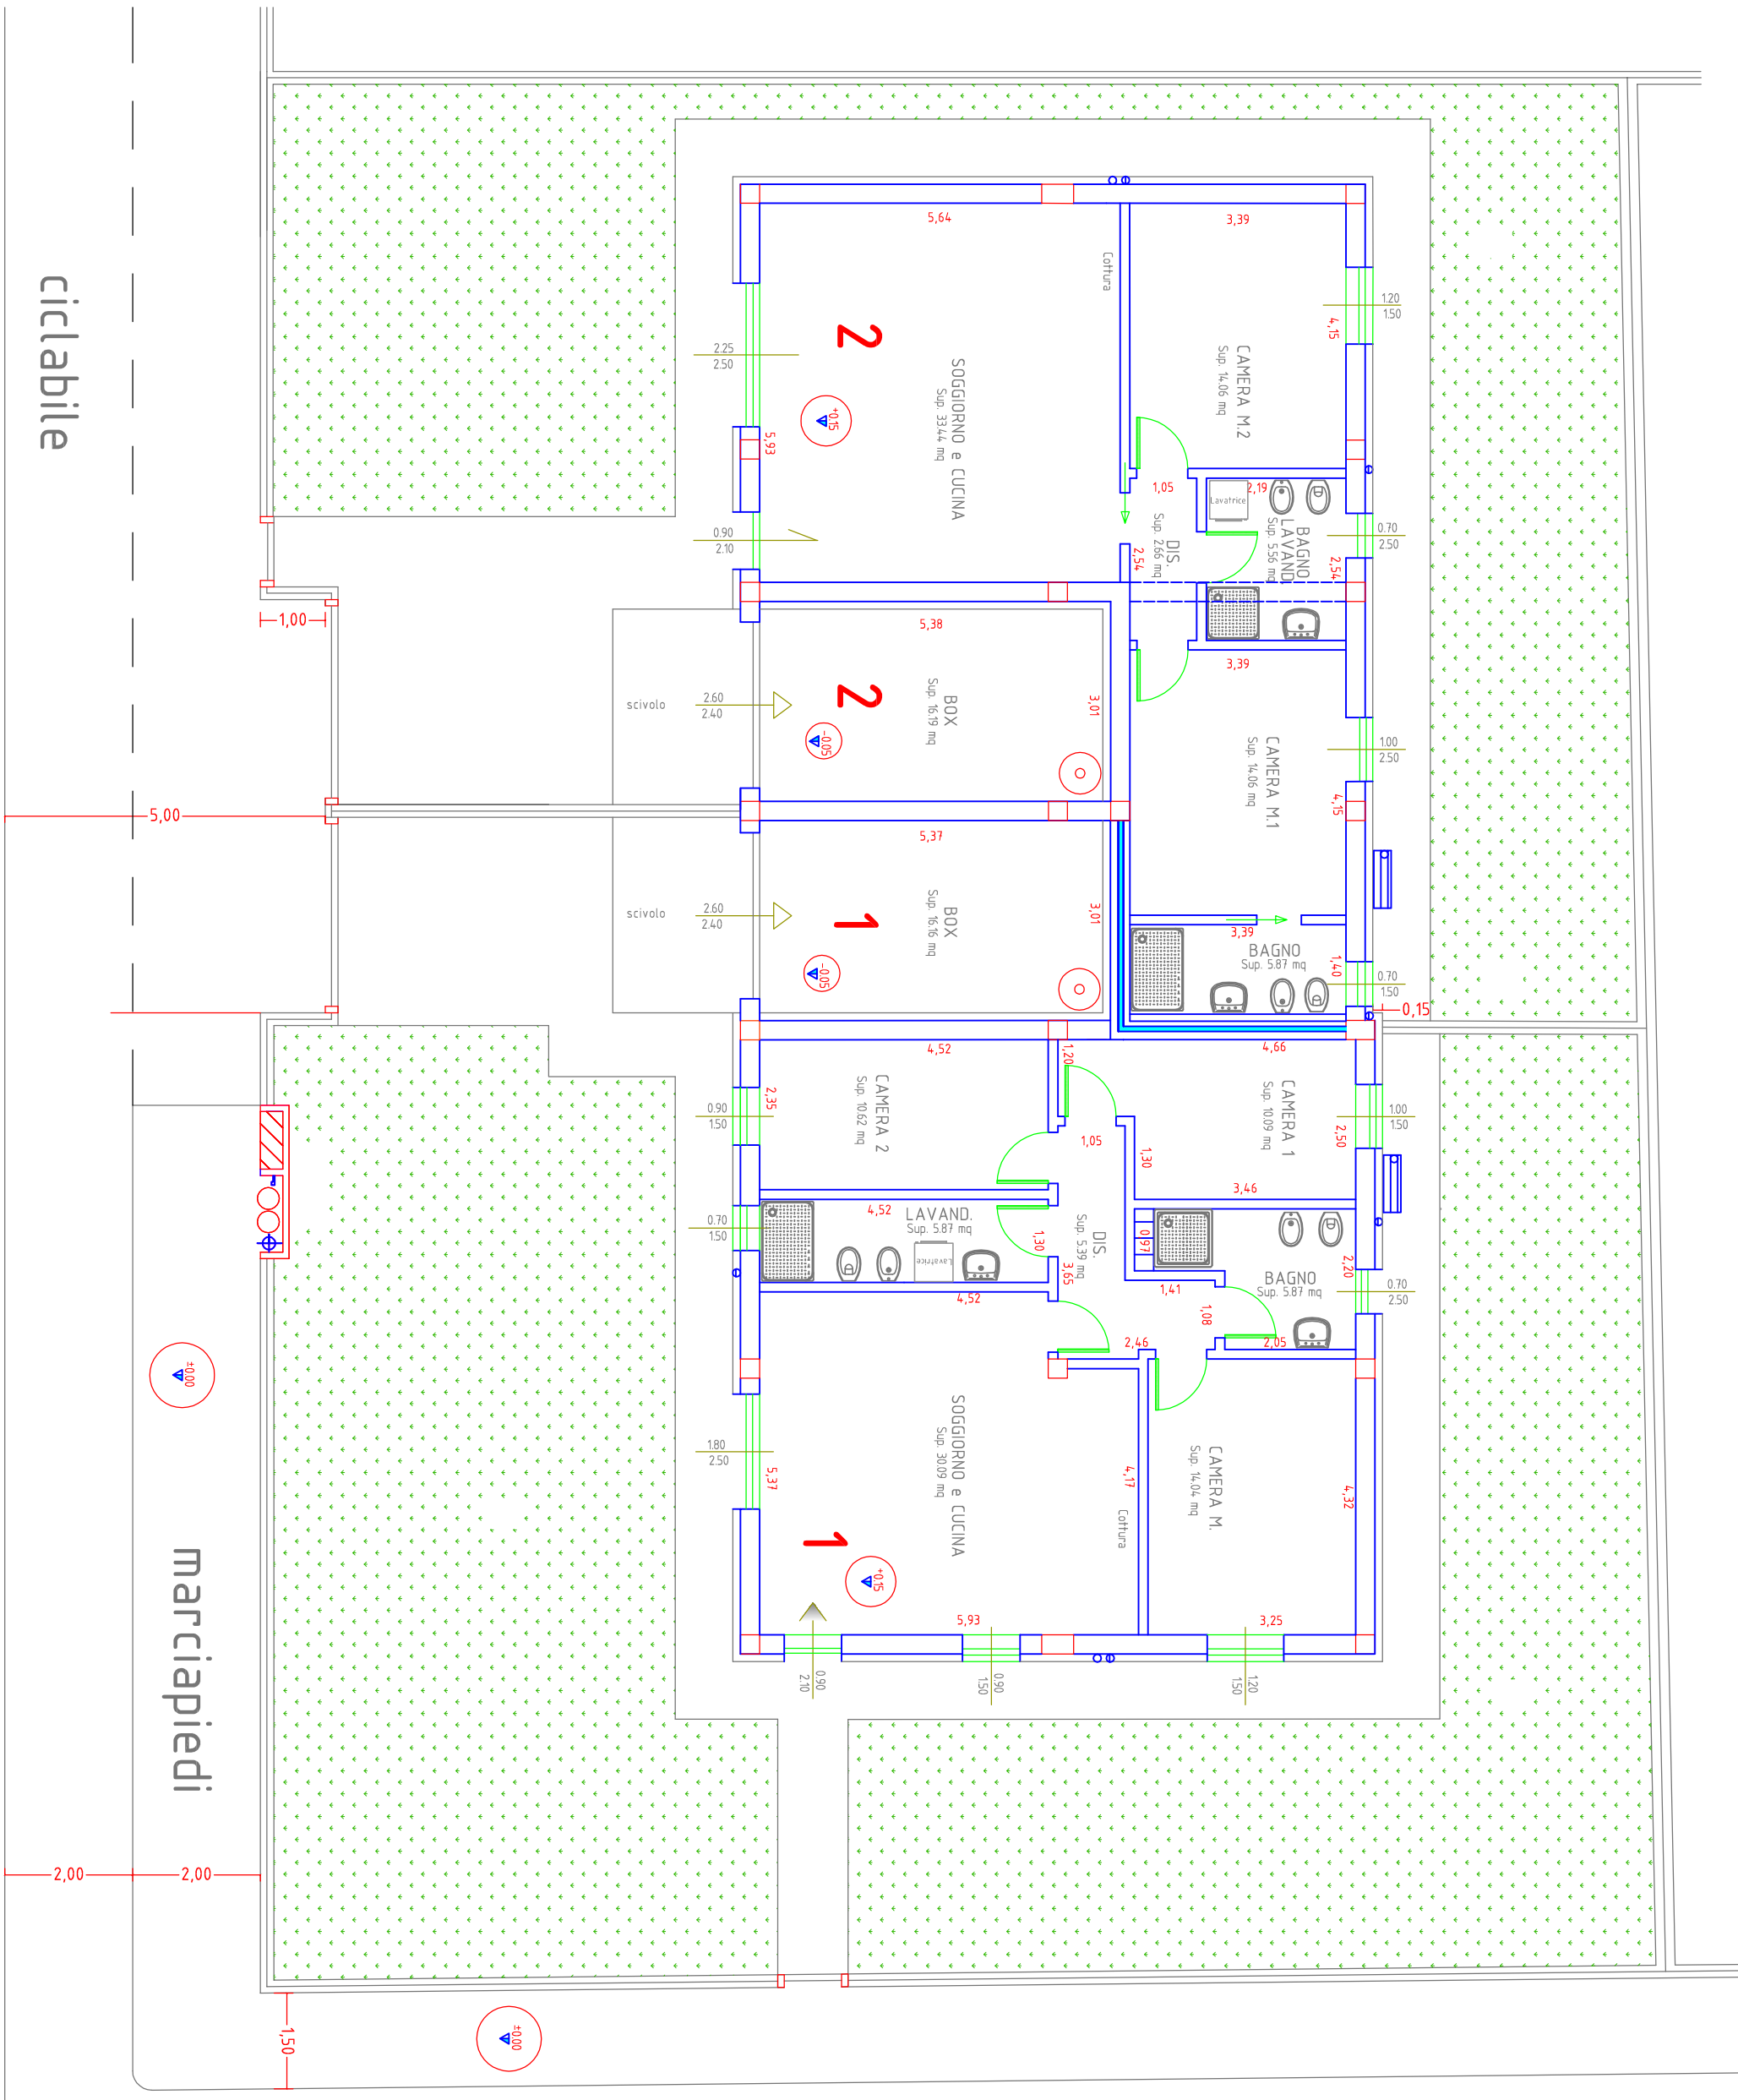

pianta piano terra
scala 1:100

Via Mascagni

Via Tibaldini

ciclabile

marciapiedi