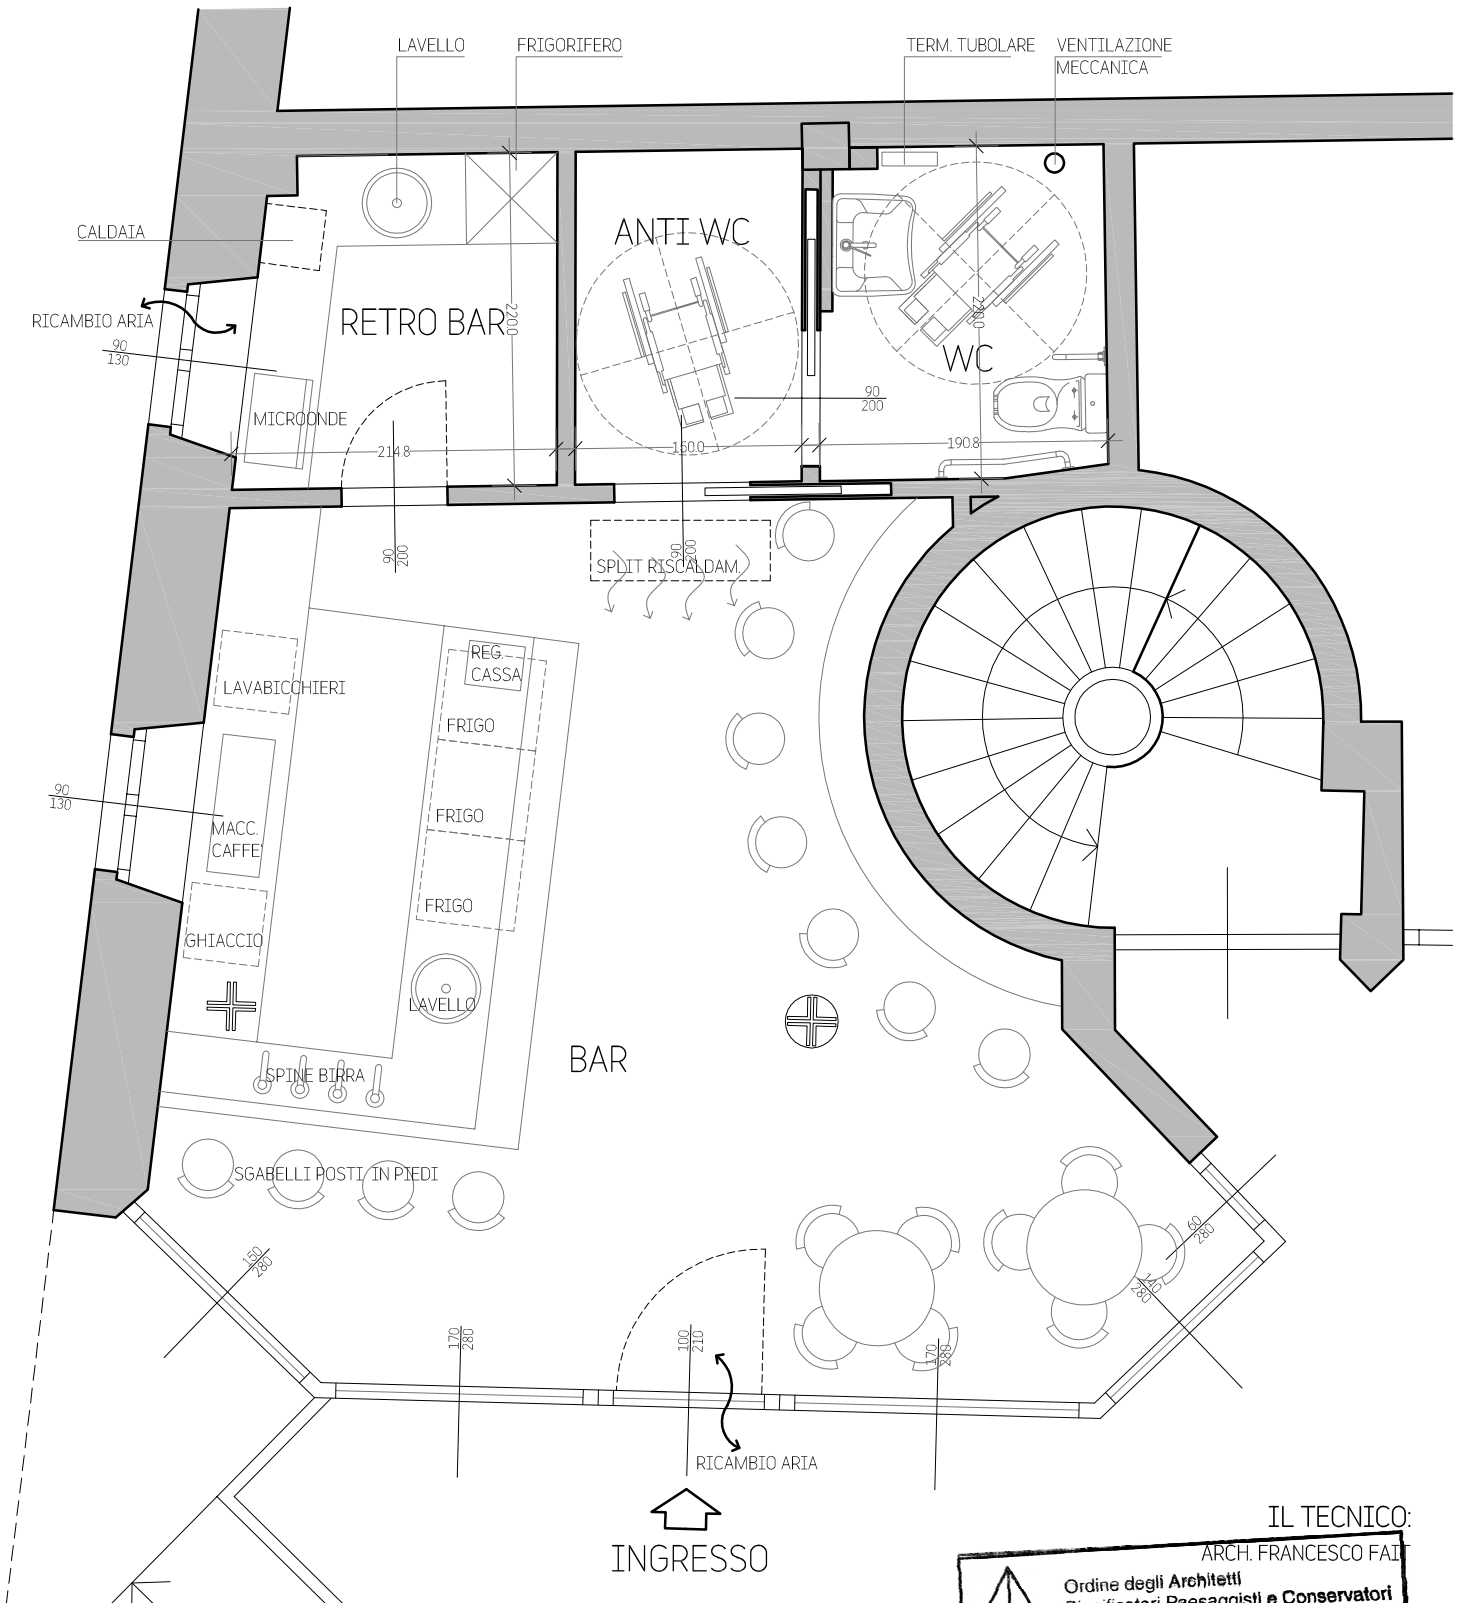

# LAYOUT PIANO TERRA

P.ED. 100 SUB 3 P.M. 12 C.C. ROVERETO

SCALA 1:50

IL TECNICO:  
ARCH. FRANCESCO FAIT

Ordine degli Architetti  
Pianificatori Paesaggisti e Conservatori  
della Provincia di Trento

Dott. Architetto  
**FRANCESCO FAIT**

1367 sez. A - ARCHITETTURA