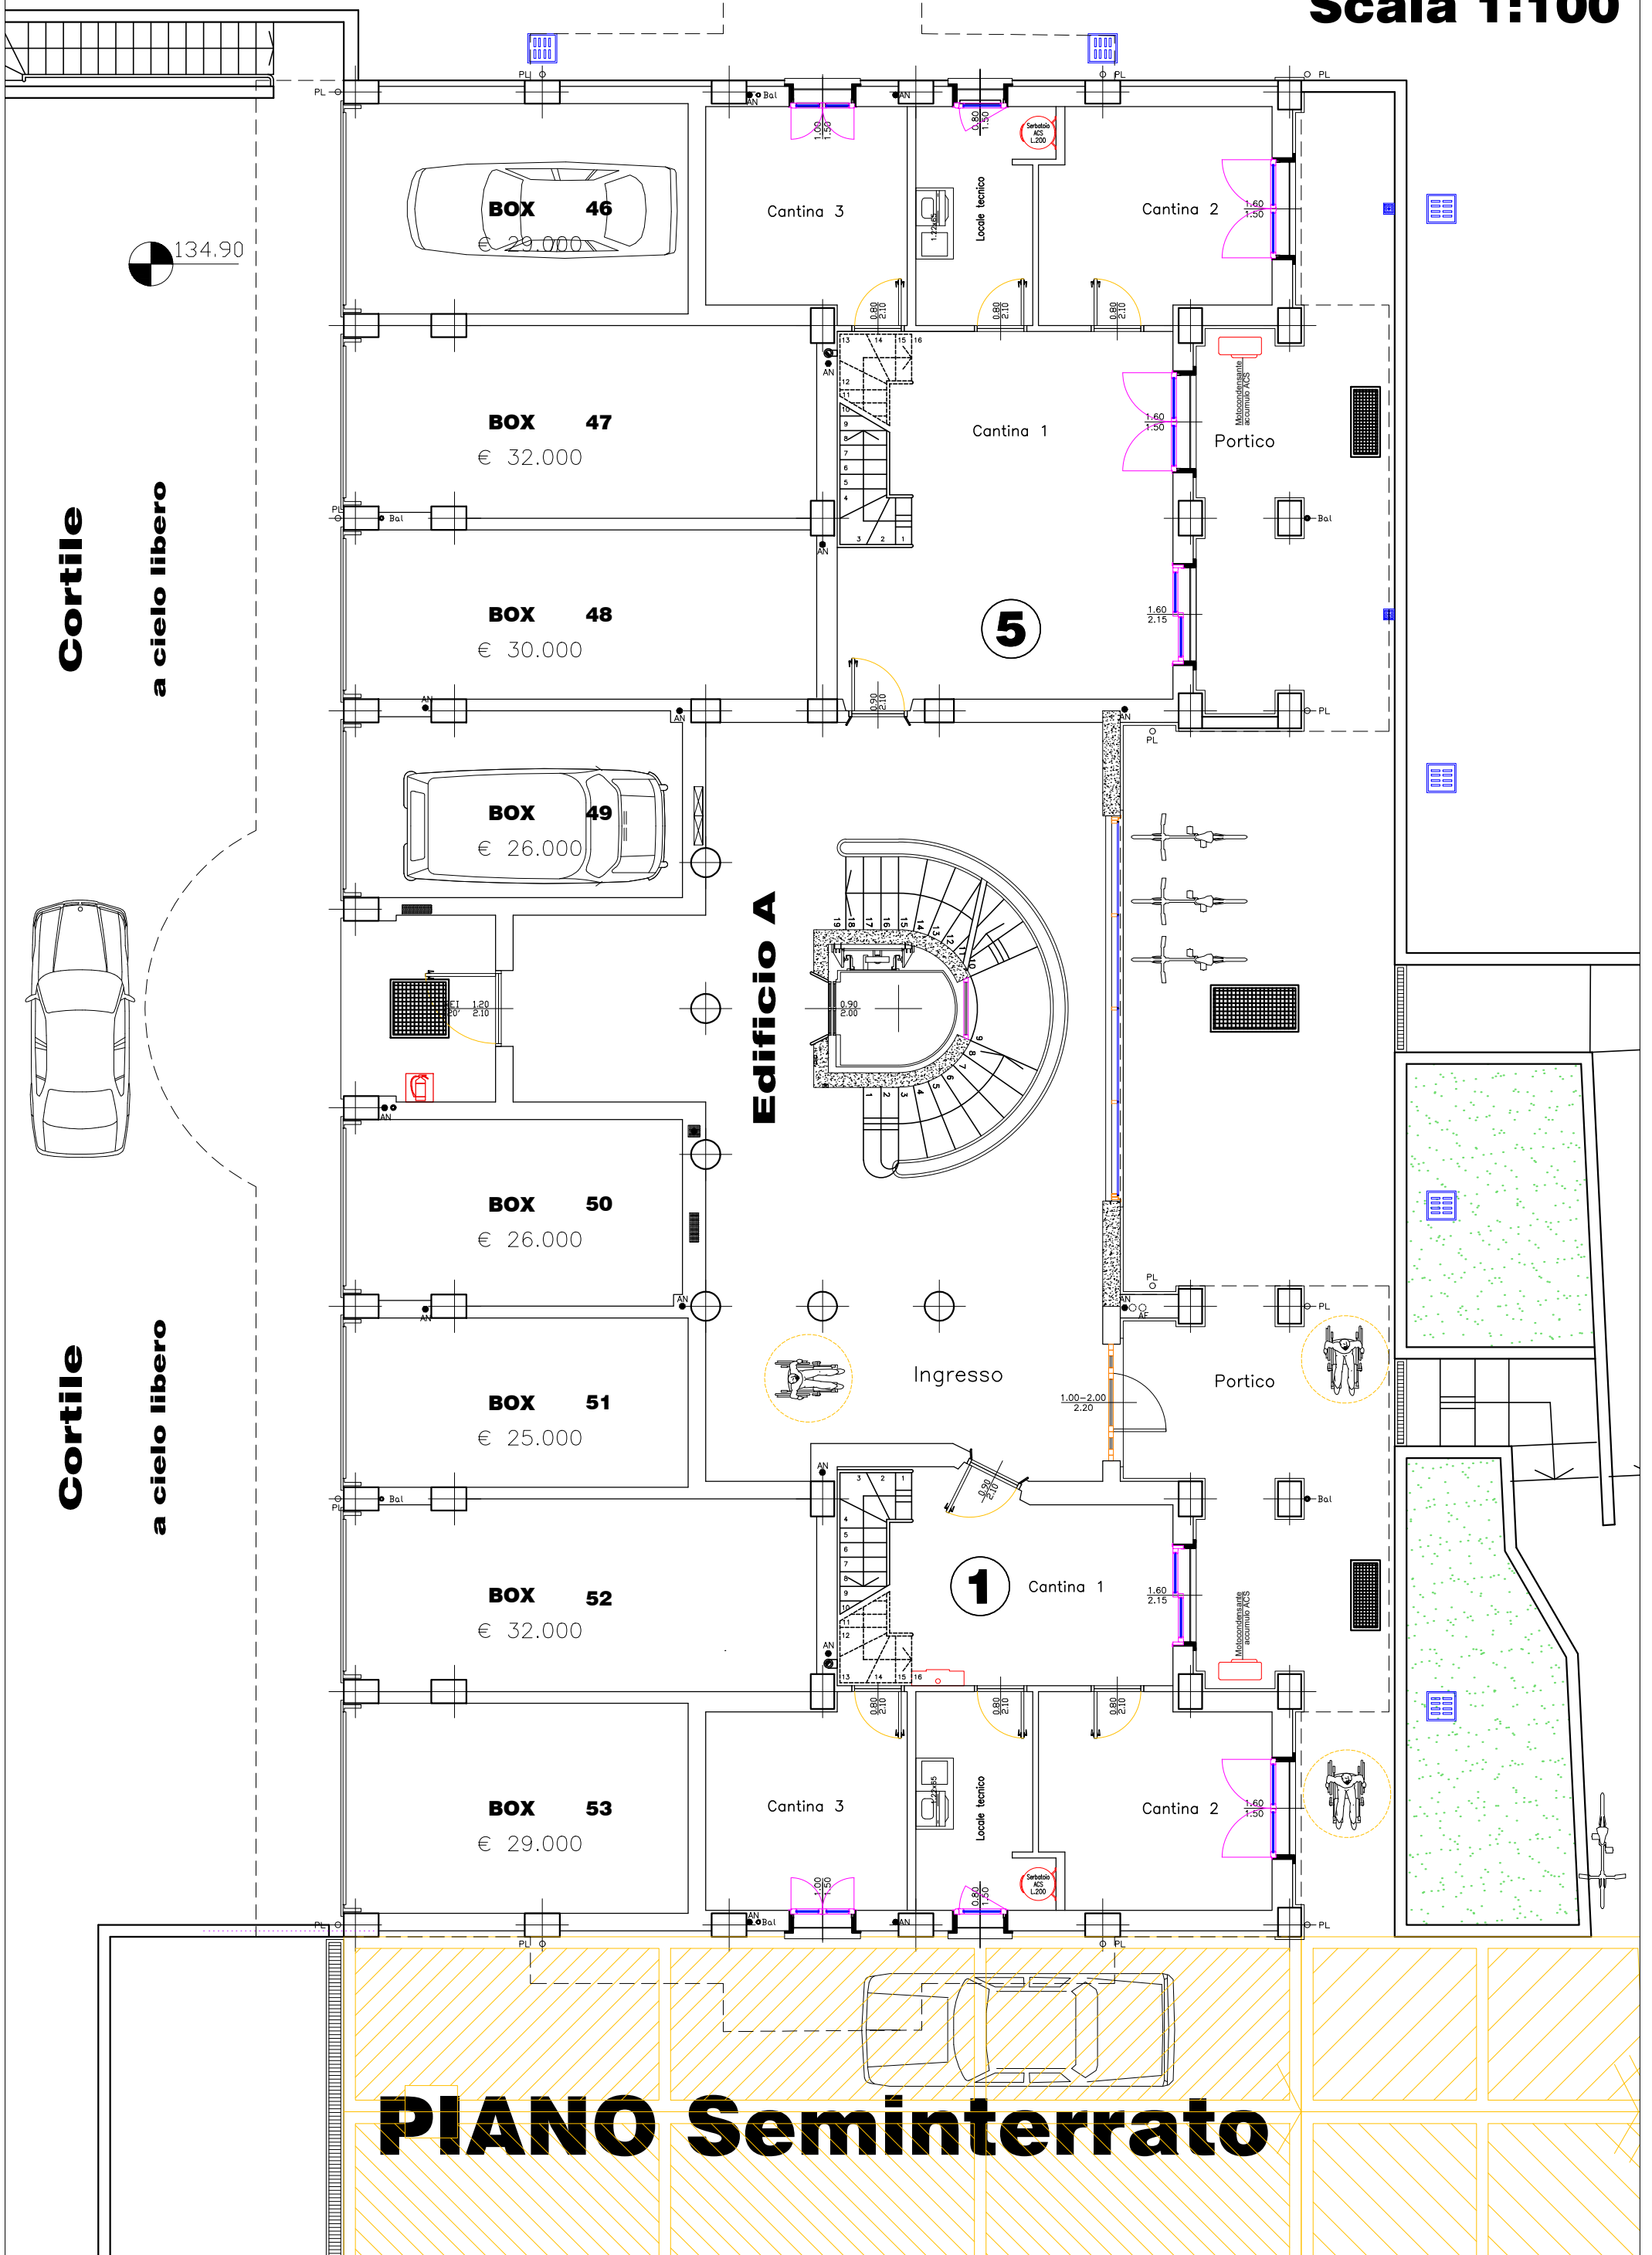

Edificio Sweet Home

Scala 1:100

Cortile

a cielo libero

Cortile

a cielo libero

Edificio A

PIANO Seminterrato

5

1

Cantina 3

Cantina 2

Cantina 1

Portico

Ingresso

Portico