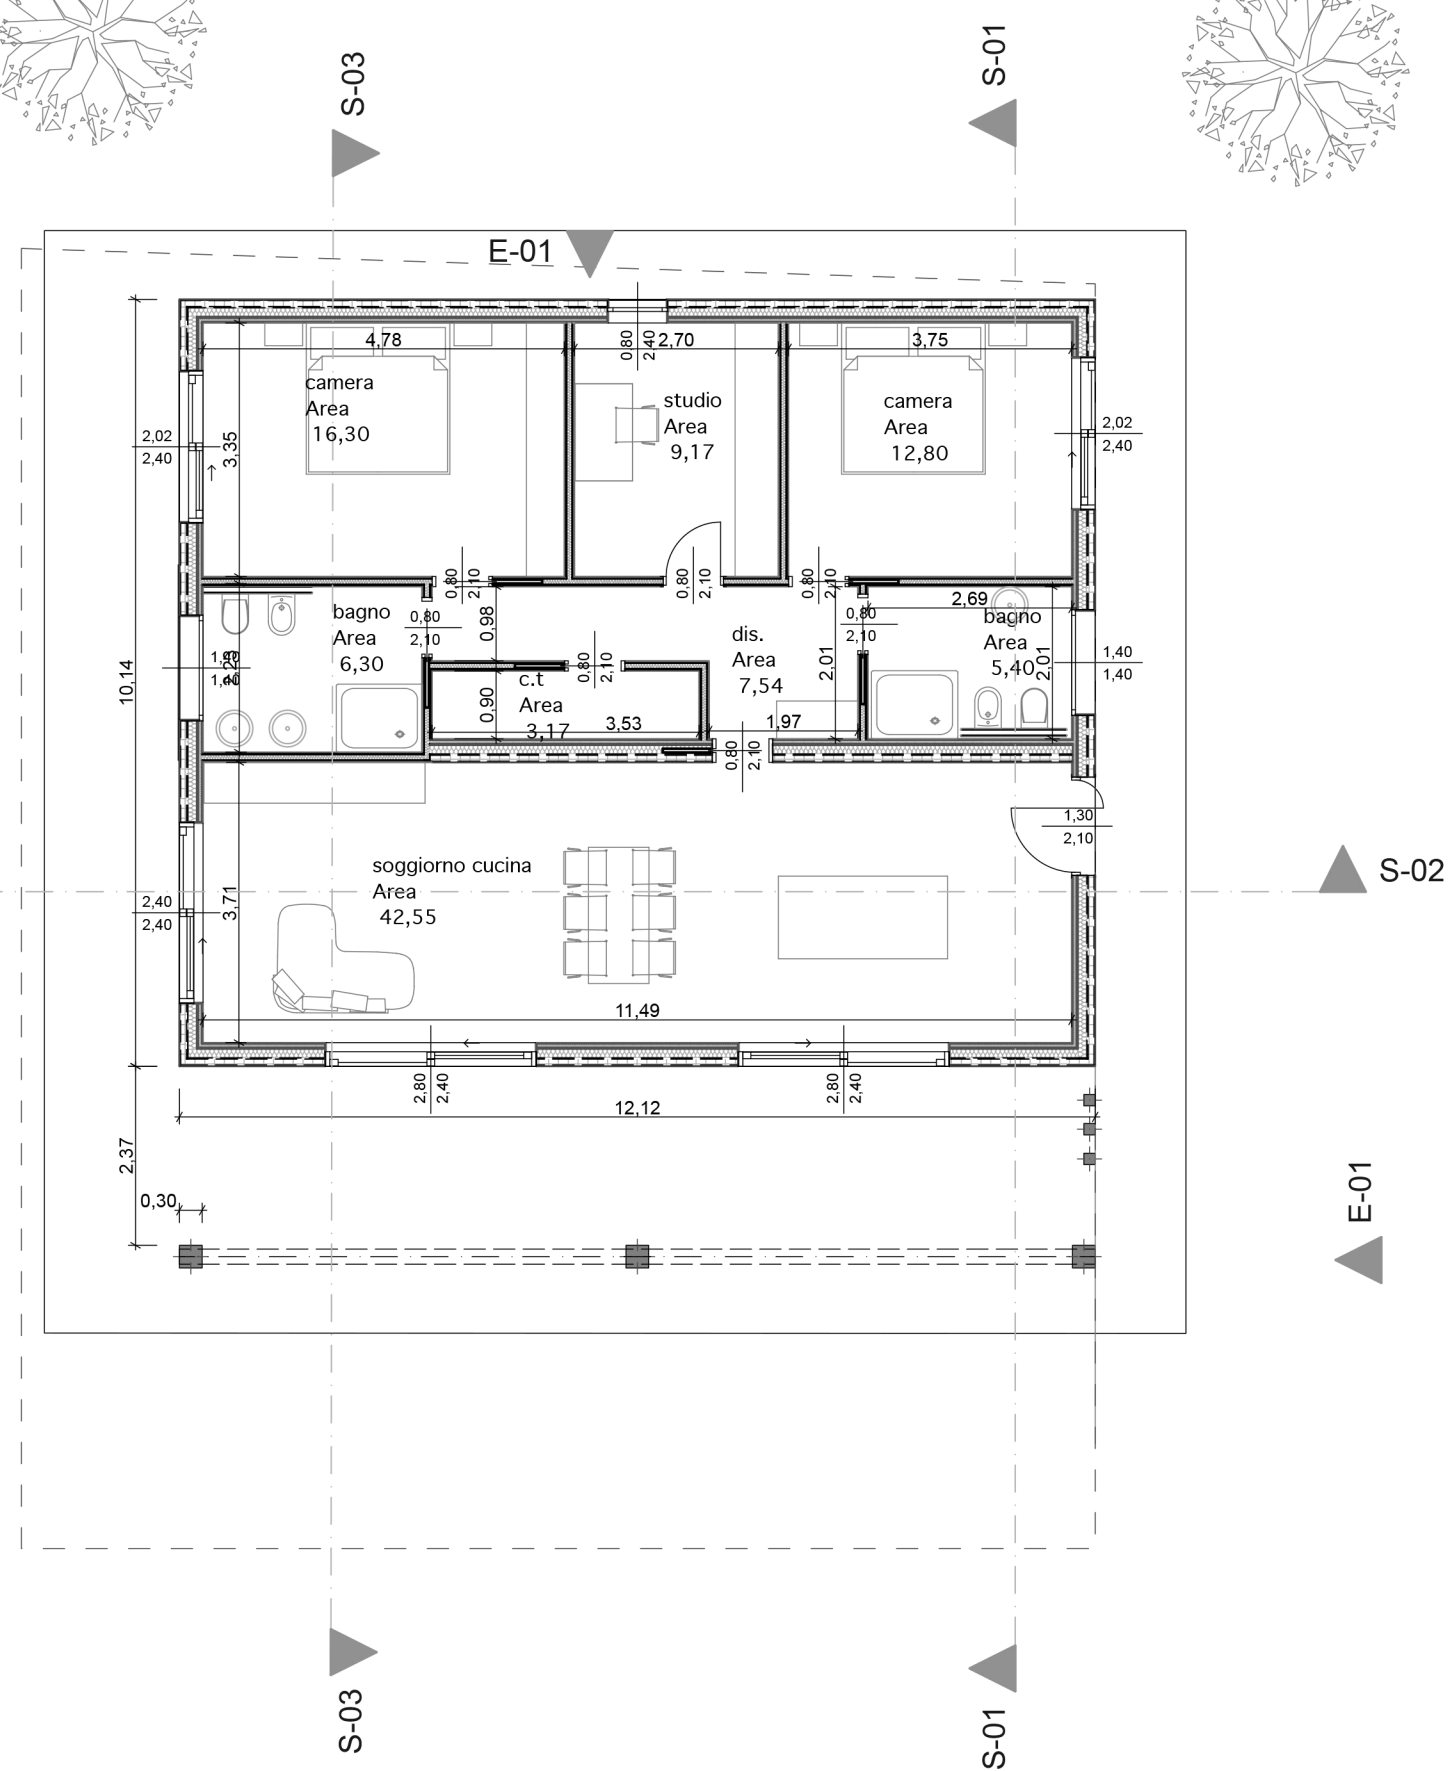

S-02  
PROSPETTO OVEST

S-02

PIANO TERRA

1:100

Nome	Progettista	Scala
SILVER BIS	Arch. Greta Mazzurega 	1:100