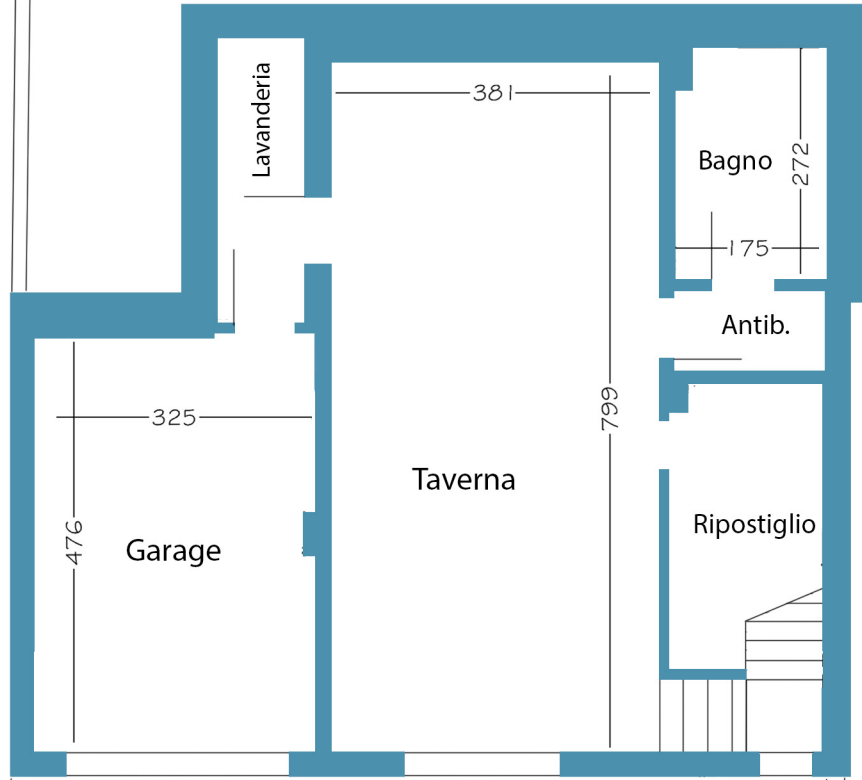

Terrazzo

542

230

Terrazzo

397

mq: 75.83

143

968

155

441

610

Giardino

Strada

Corte d'ingresso

968

mq. 75.83

Cortile privato

Giardino

Strada

Corte d'ingresso

Giardino