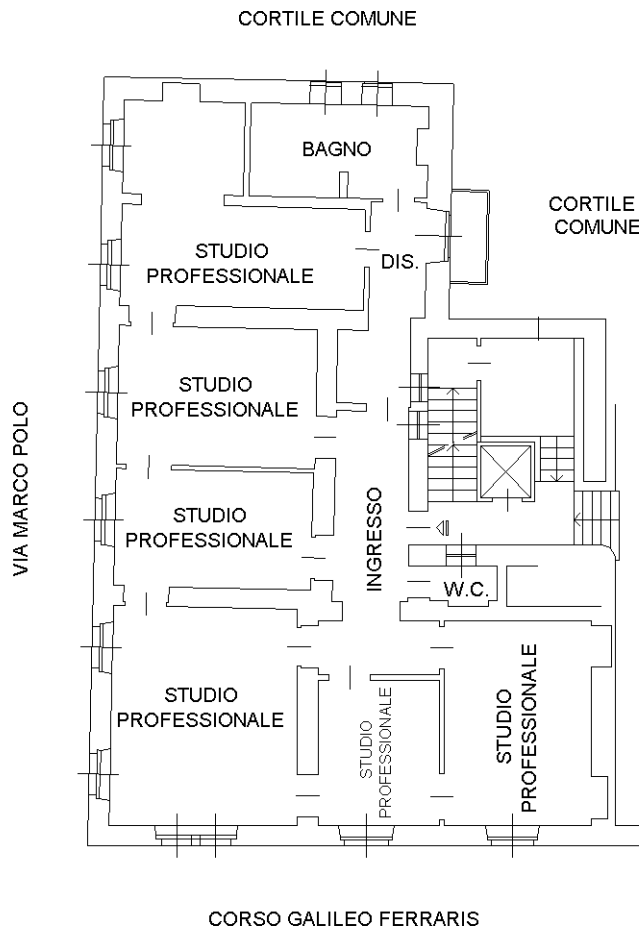

**Agenzia delle Entrate  
CATASTO FABBRICATI  
Ufficio Provinciale di  
Torino**

Dichiarazione protocollo n. TO0349183 del 09/10/2014

Planimetria di u.i.u. in Comune di Torino

Corso Ferraris Galileo

civ. 80

Identificativi Catastali:

Sezione:  
Foglio: 1301  
Particella: 103  
Subalterno: 158

Compilata da:  
Villani Stefano

Iscritto all'albo:  
Geometri

Prov. Torino

N. 6189

Scheda n. 1

Scala 1:200

### PIANO TERRENO (1°f.t.)

H=3,98 m

Catasto dei Fabbricati - Situazione al 25/09/2022 - Comune di TORINO(L219) - < Foglio 1301 - Particella 103 - Subalterno 158 >  
CORSO FERRARIS GALILEO n. 80 Piano T

Ultima planimetria in atti