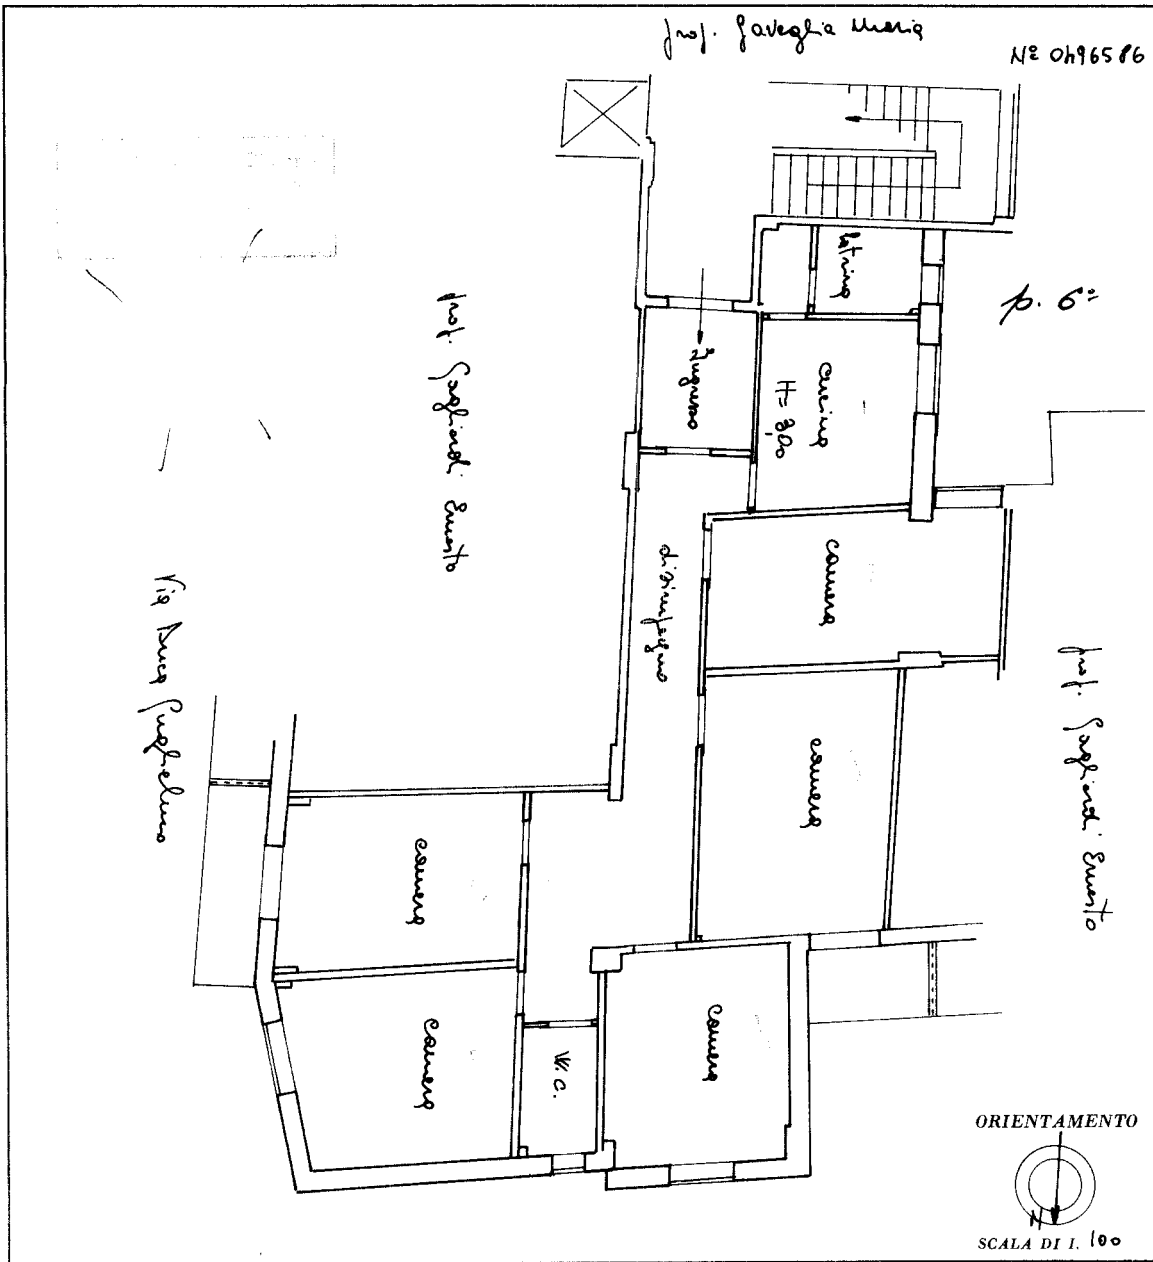

MODULARIO  
F. - Cat. S. T. - 315

MINISTERO DELLE FINANZE  
DIREZIONE GENERALE DEL CATASTO E DEI SERVIZI TECNICI ERARIALI

MOD. B (Nuovo Catasto Edilizio Urbano)

Lire  
20

# NUOVO CATASTO EDILIZIO URBANO

(R. DECRETO-LEGGE 13 APRILE 1939, N. 635)

Planimetria dell'immobile situato nel Comune di Salerno Via Duca Guglielmo 89  
Ditto Gagliardi Ernesto nato a Montecassiano il 2-3-1929  
Allegata alla dichiarazione presentata all'Ufficio Tecnico Erariale di Salerno