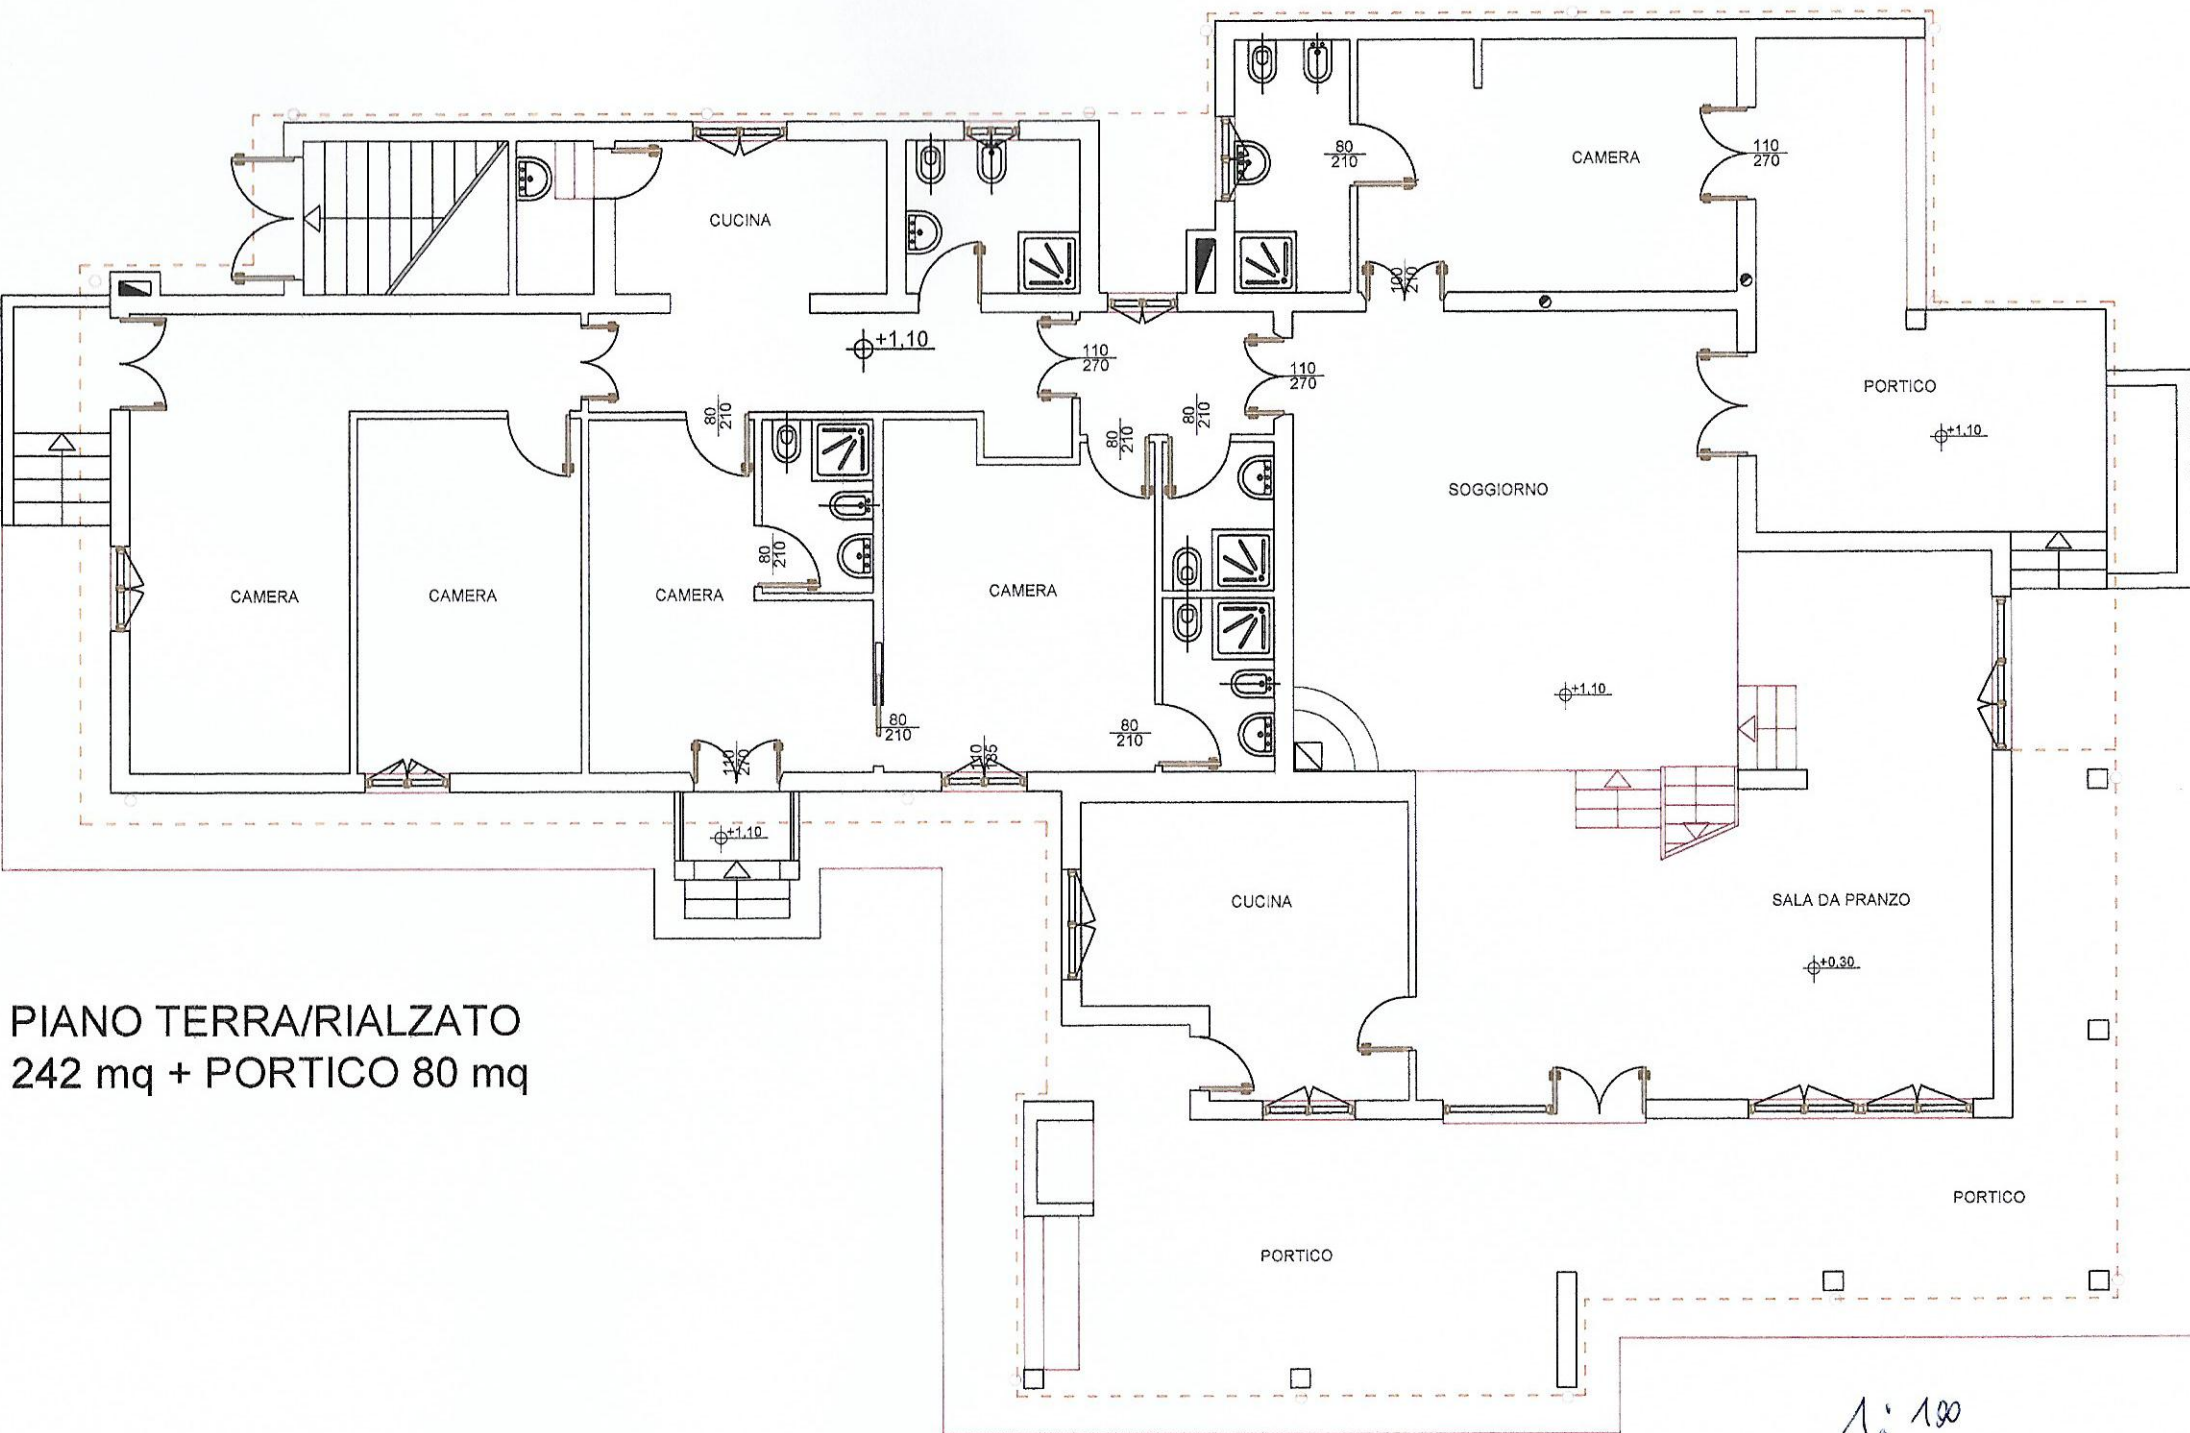

PIANO TERRA/RIALZATO
242 mq + PORTICO 80 mq

A: 100