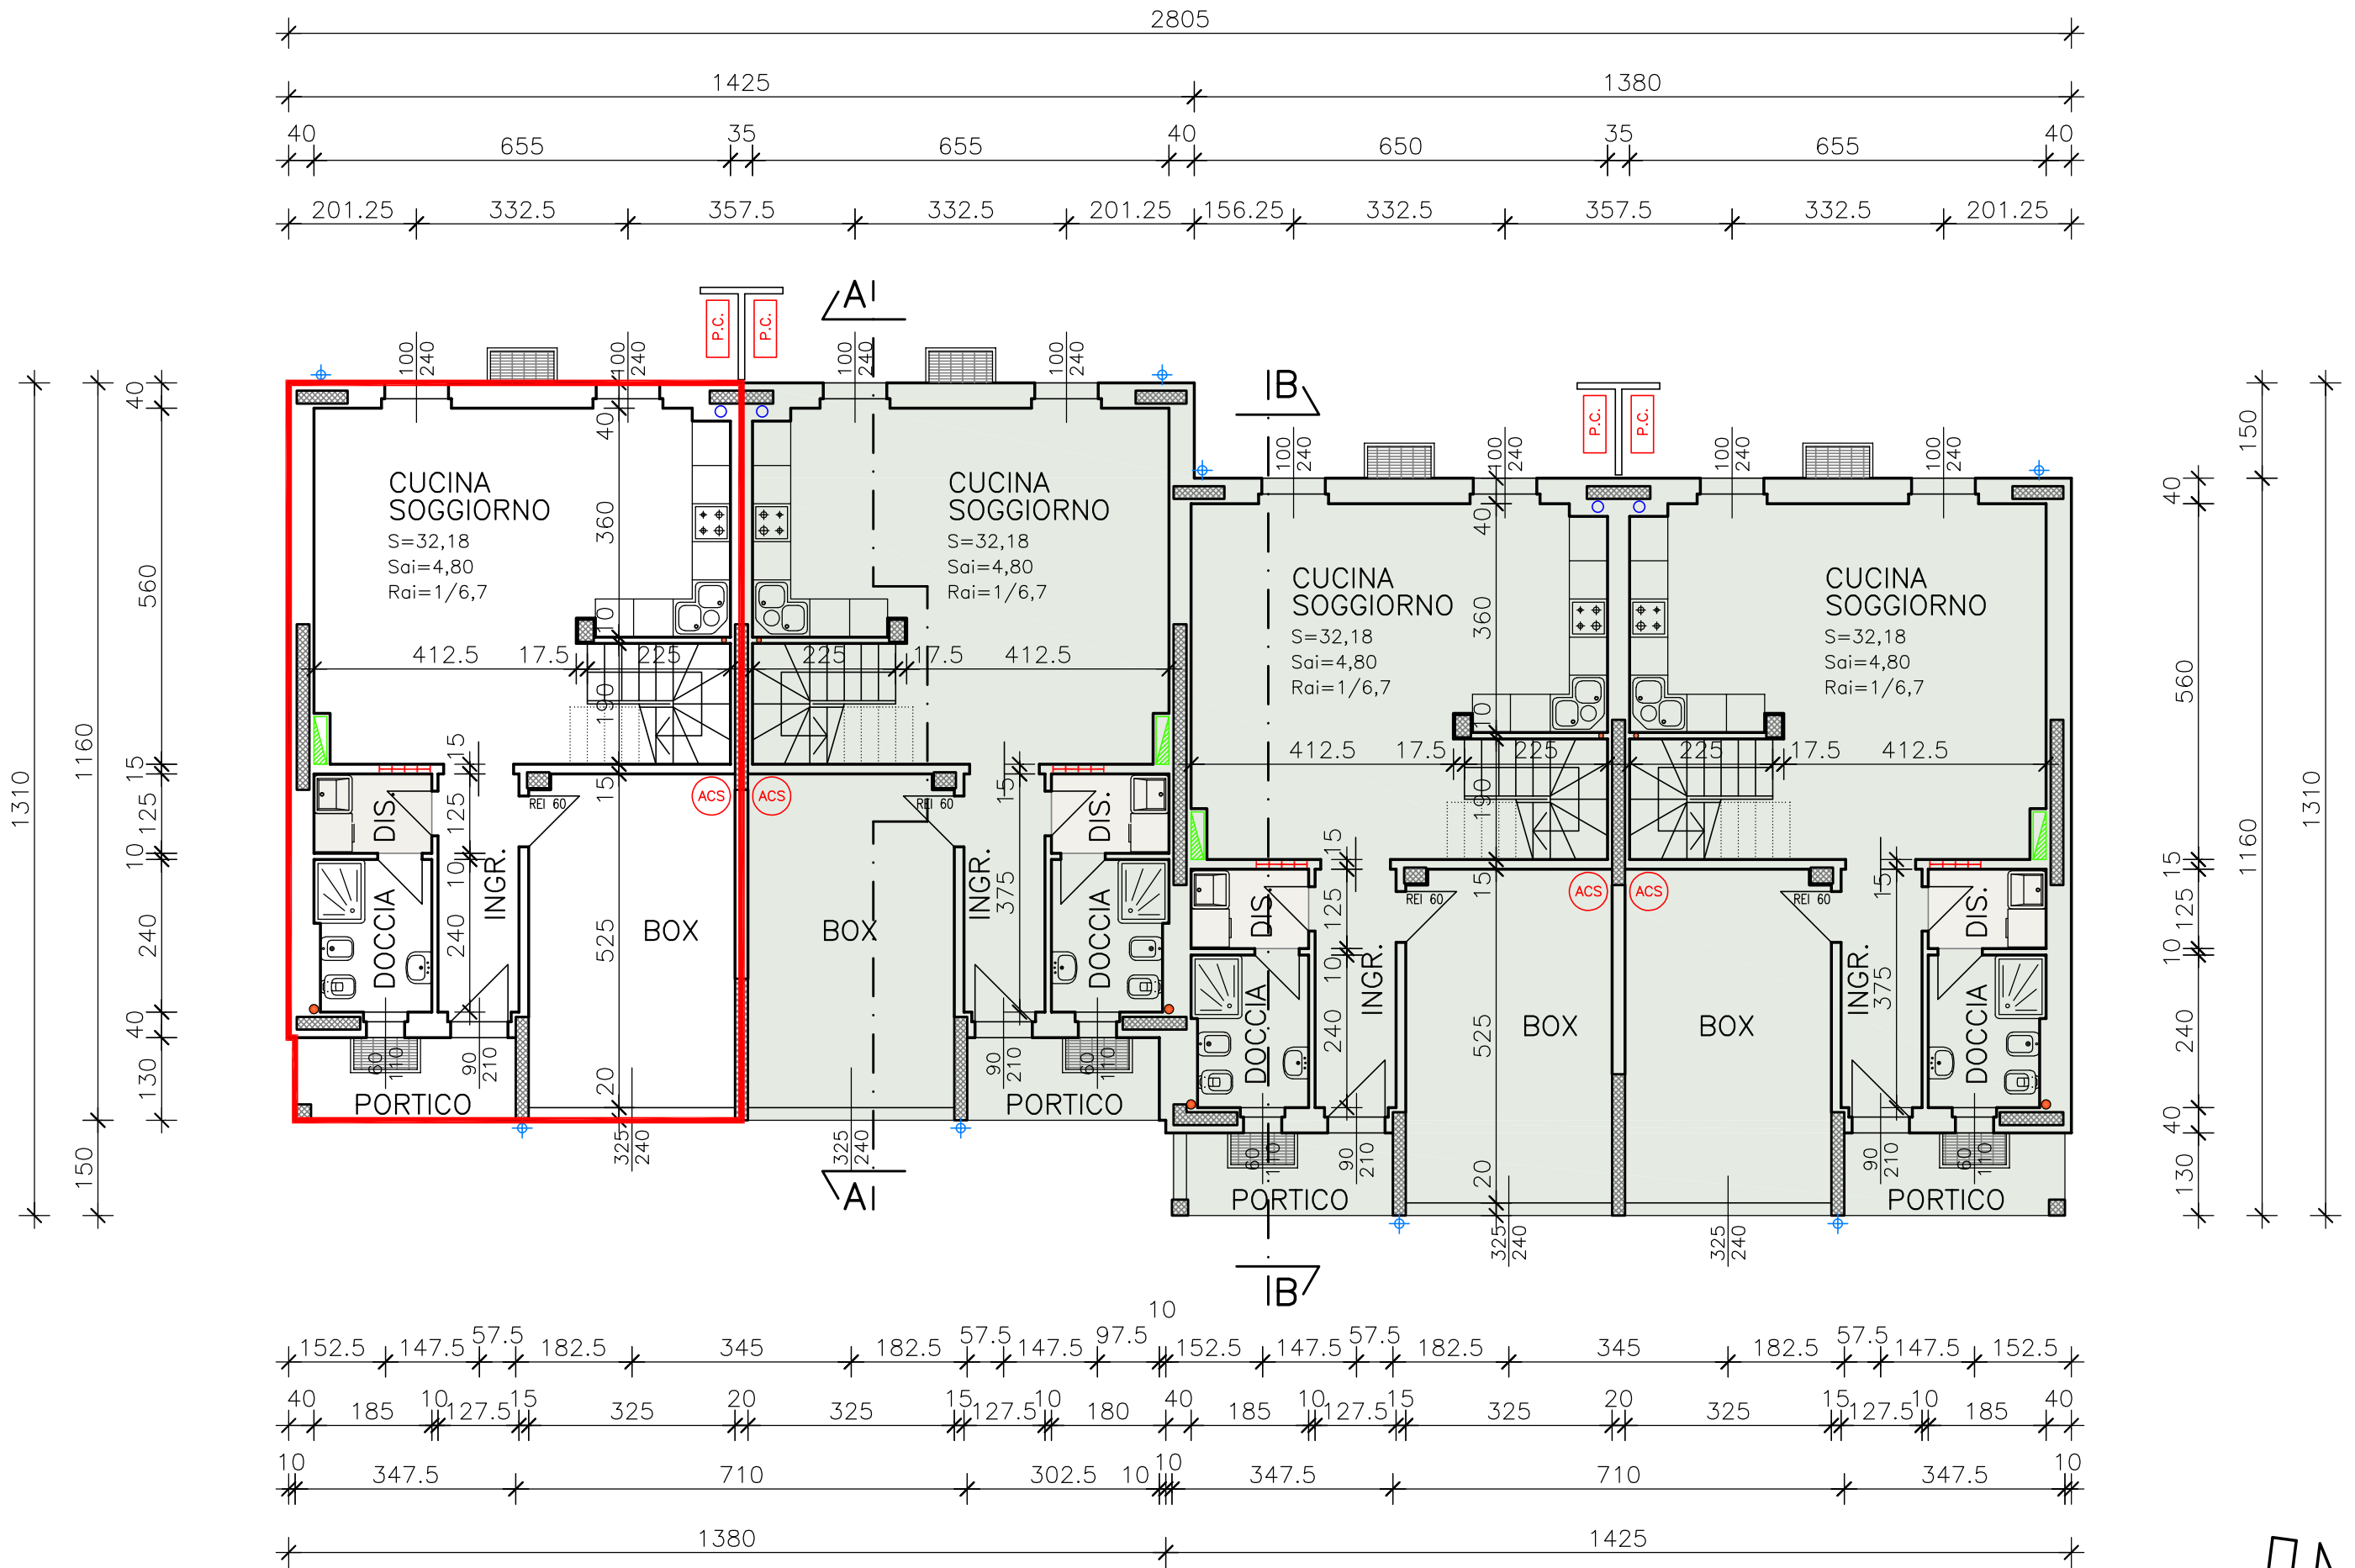

Piano di Lottizzazione "Moroncina Bis"
Via Martiri Delle Foibe n. 11 - Agnadello (Cr)
Villetta Quadrifamiliare - Lotto 1 - Porzione A

Via Martiri Delle Foibe

Via Martiri Delle Foibe

PLANIMETRIA GENERALE

PIANTA PIANO TERRA

PIANTA PIANO PRIMO

PROSPETTO OVEST

PROSPETTO EST

PROSPETTO SUD

PROSPETTO NORD

SEZIONE A-A

SEZIONE B-B