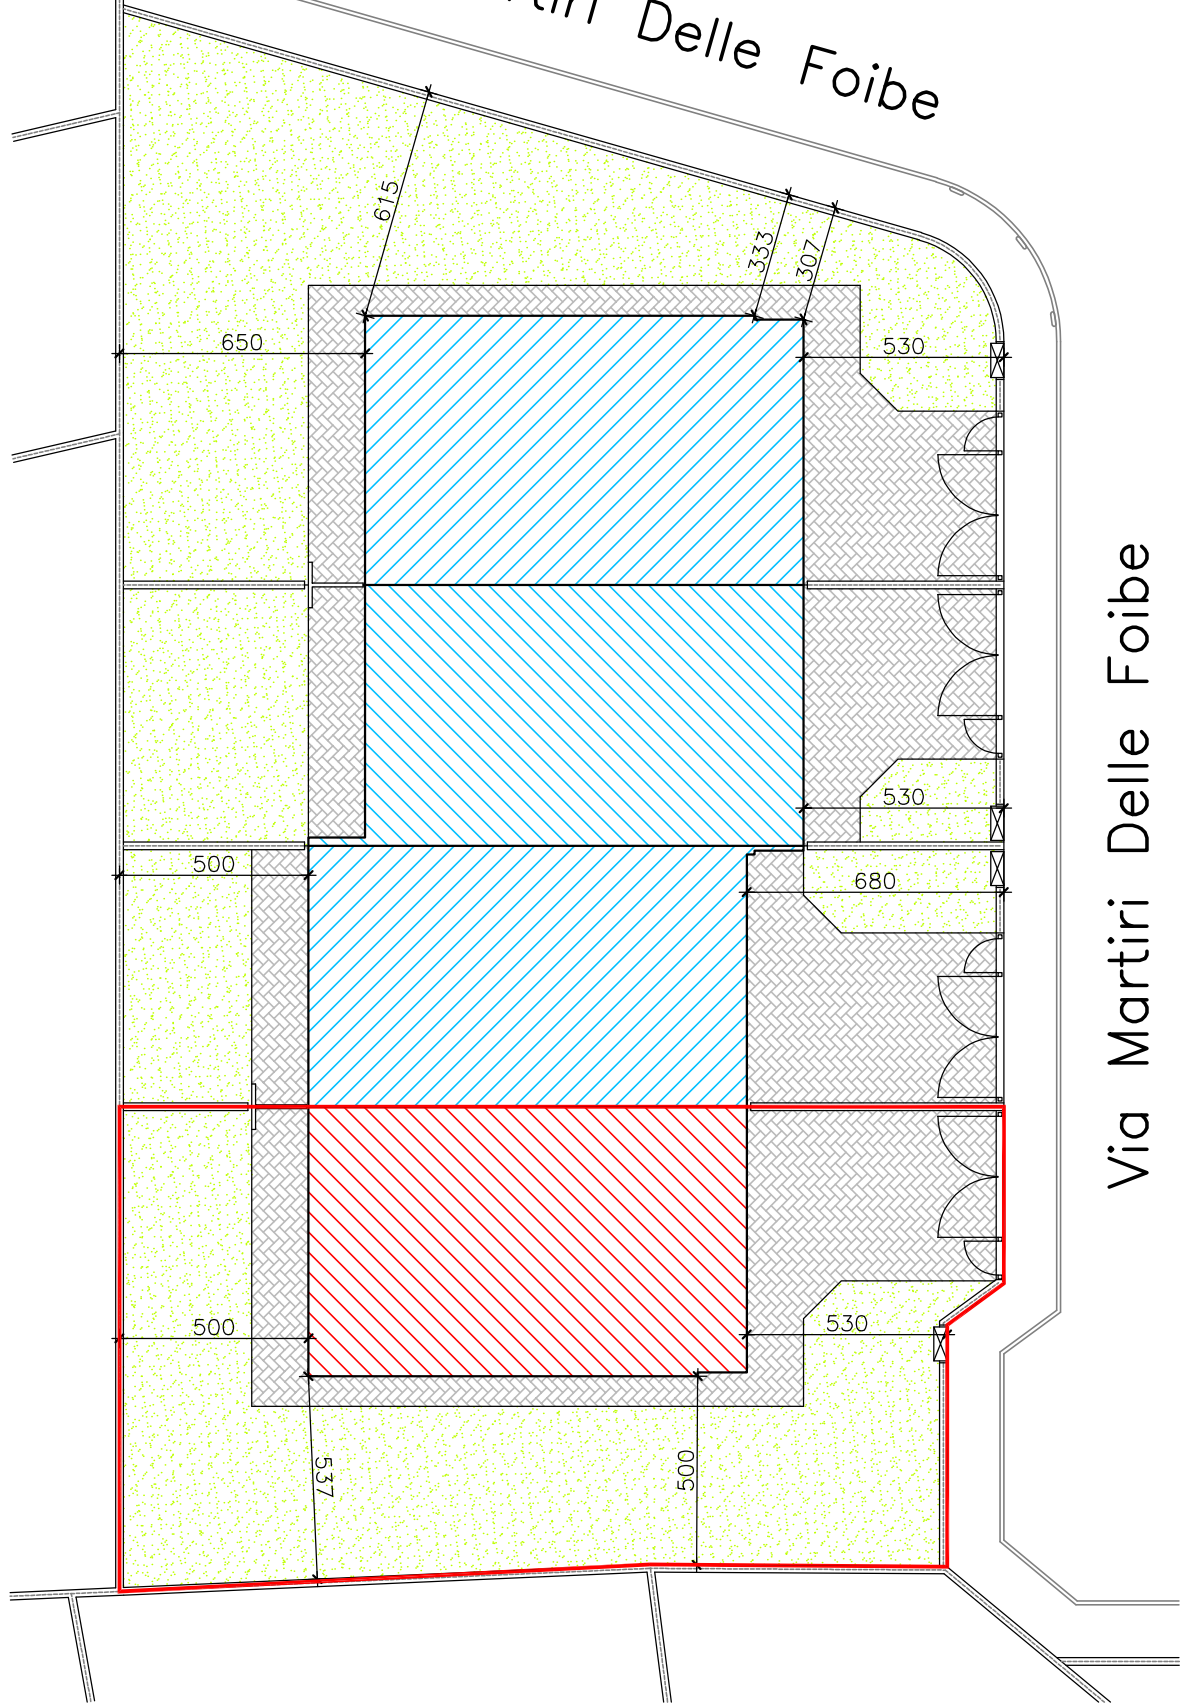

Piano di Lottizzazione "Moroncina Bis"
Via Martiri Delle Foibe n. 11 - Agnadello (Cr)
Villetta Quadrifamiliare - Lotto 1 - Porzione A

Via Martiri Delle Foibe

Via Martiri Delle Foibe

PLANIMETRIA GENERALE

PIANTA PIANO TERRA

PIANTA PIANO PRIMO

PROSPETTO OVEST

PROSPETTO EST

PROSPETTO SUD

PROSPETTO NORD

SEZIONE A-A

SEZIONE B-B