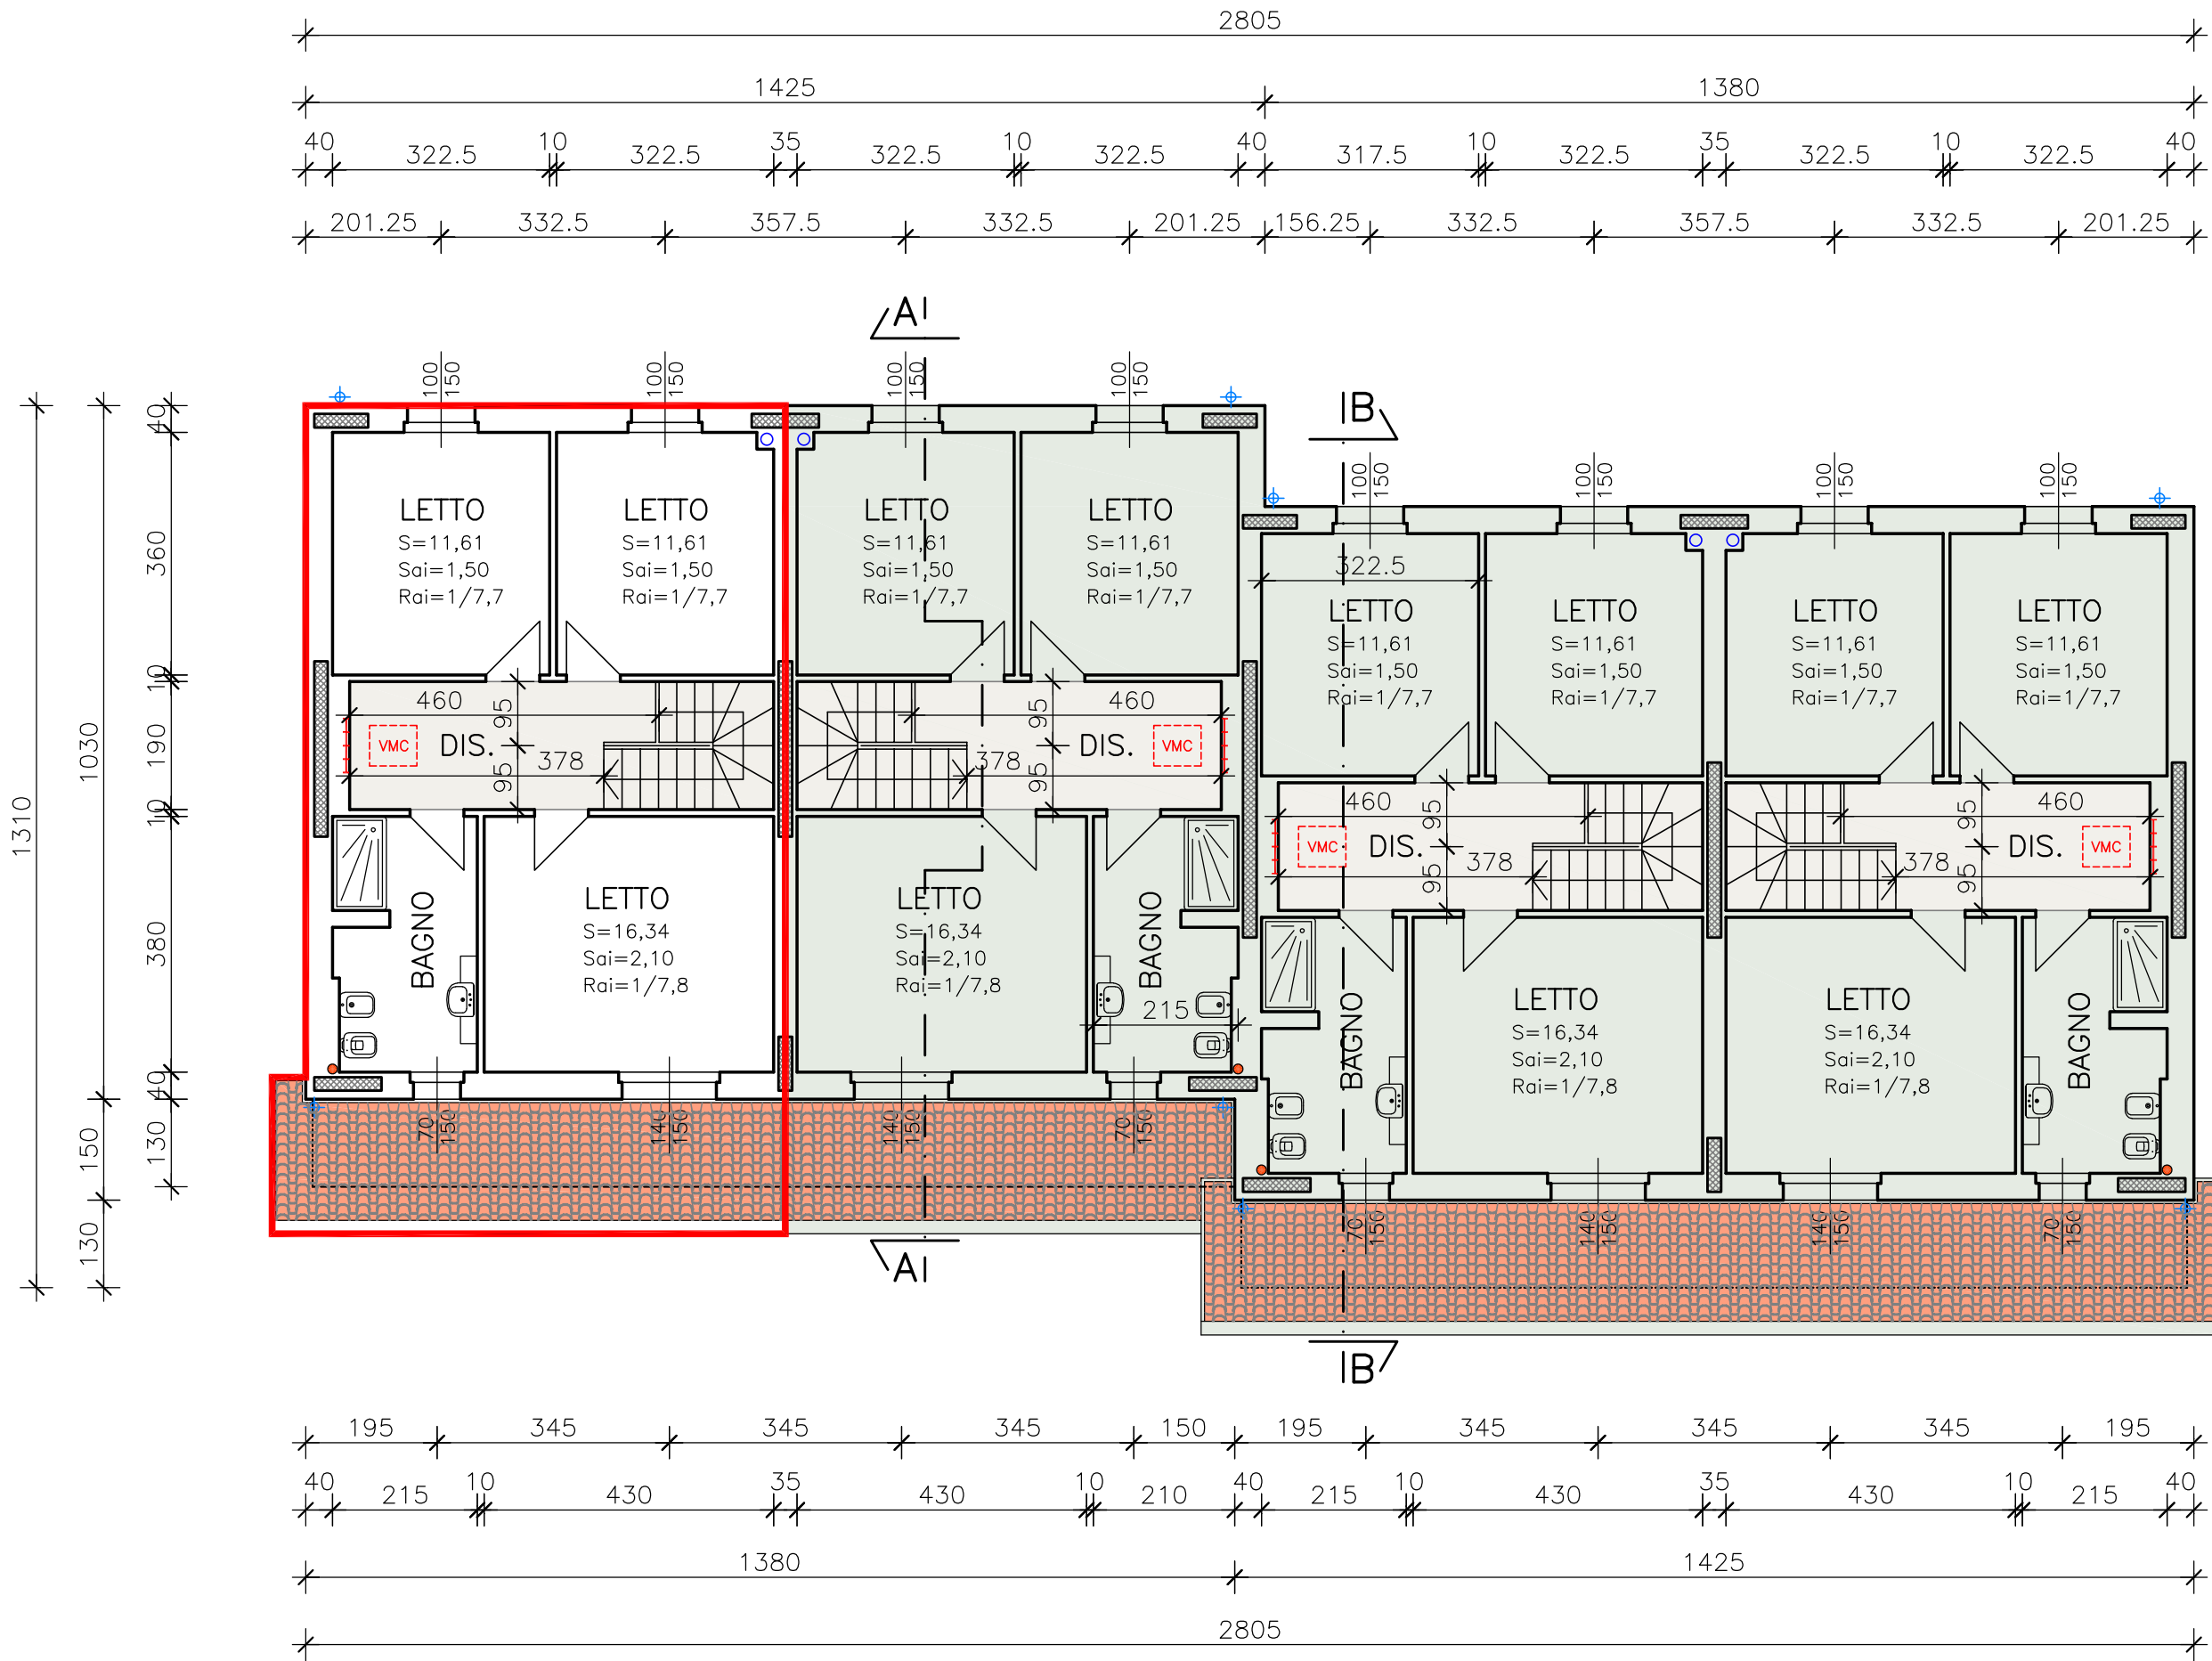

Piano di Lottizzazione "Moroncina Bis"
Via Martiri Delle Foibe n. 11 - Agnadello (Cr)
Villetta Quadrifamiliare - Lotto 1 - Porzione A

Via Martiri Delle Foibe

Via Martiri Delle Foibe

PLANIMETRIA GENERALE

PIANTA PIANO TERRA

PIANTA PIANO PRIMO

PROSPETTO OVEST

PROSPETTO EST

PROSPETTO SUD

PROSPETTO NORD

SEZIONE A-A

SEZIONE B-B