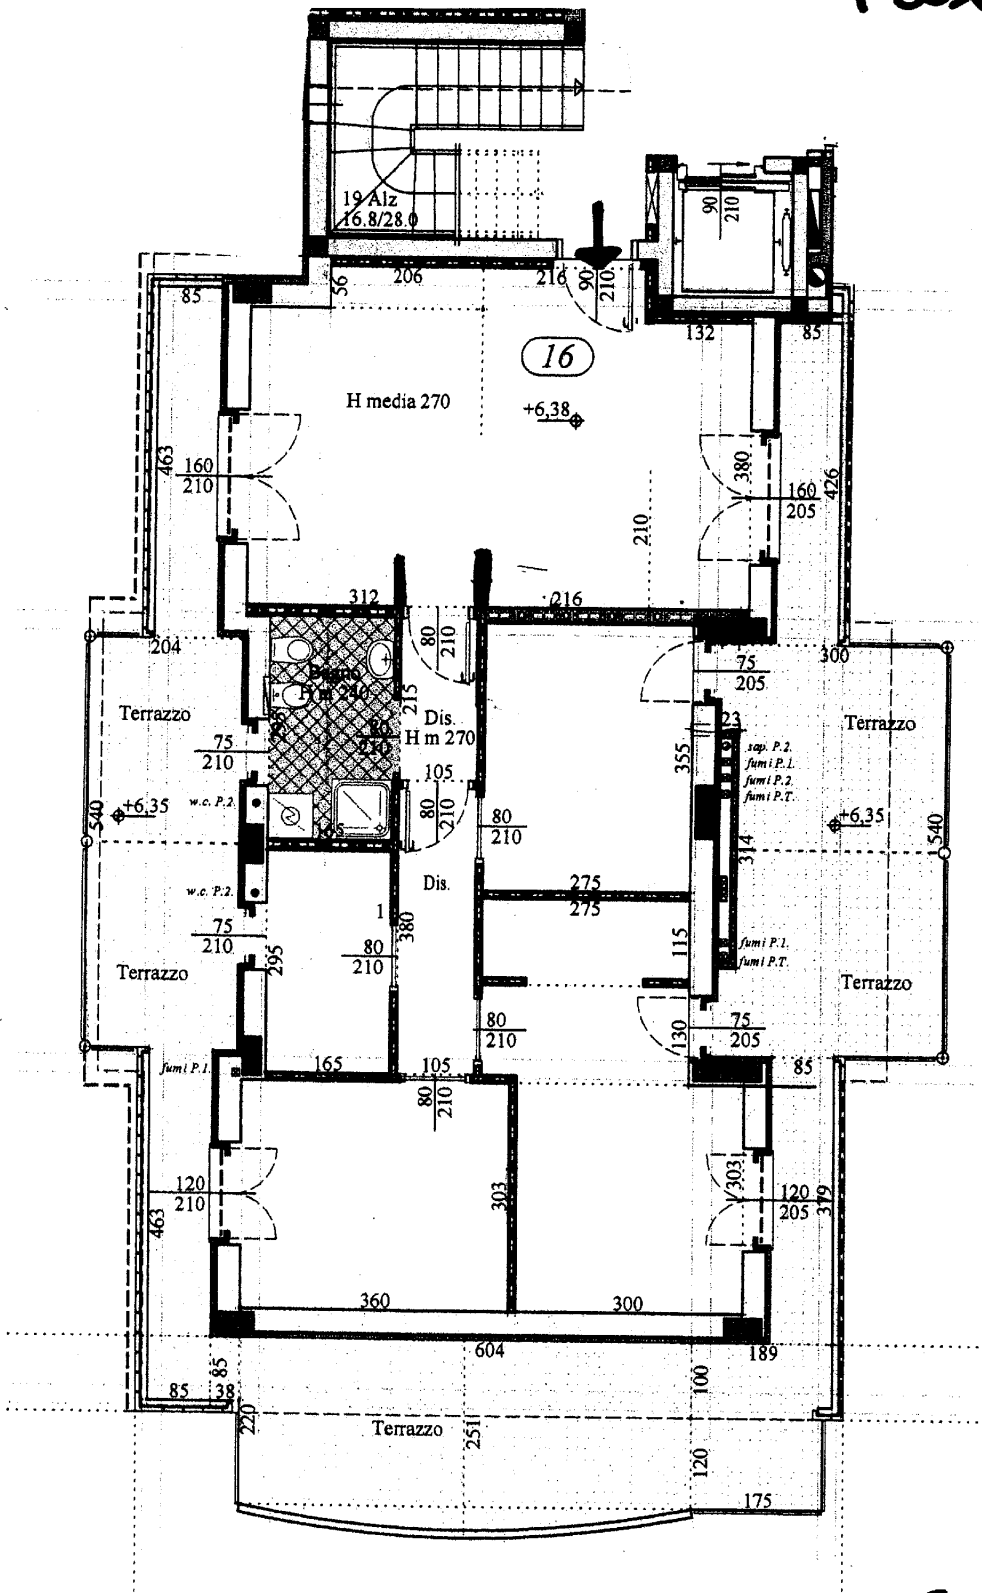

Res. MONTE GRAPPA

M-16
+ box singolo

€ 315.000,00