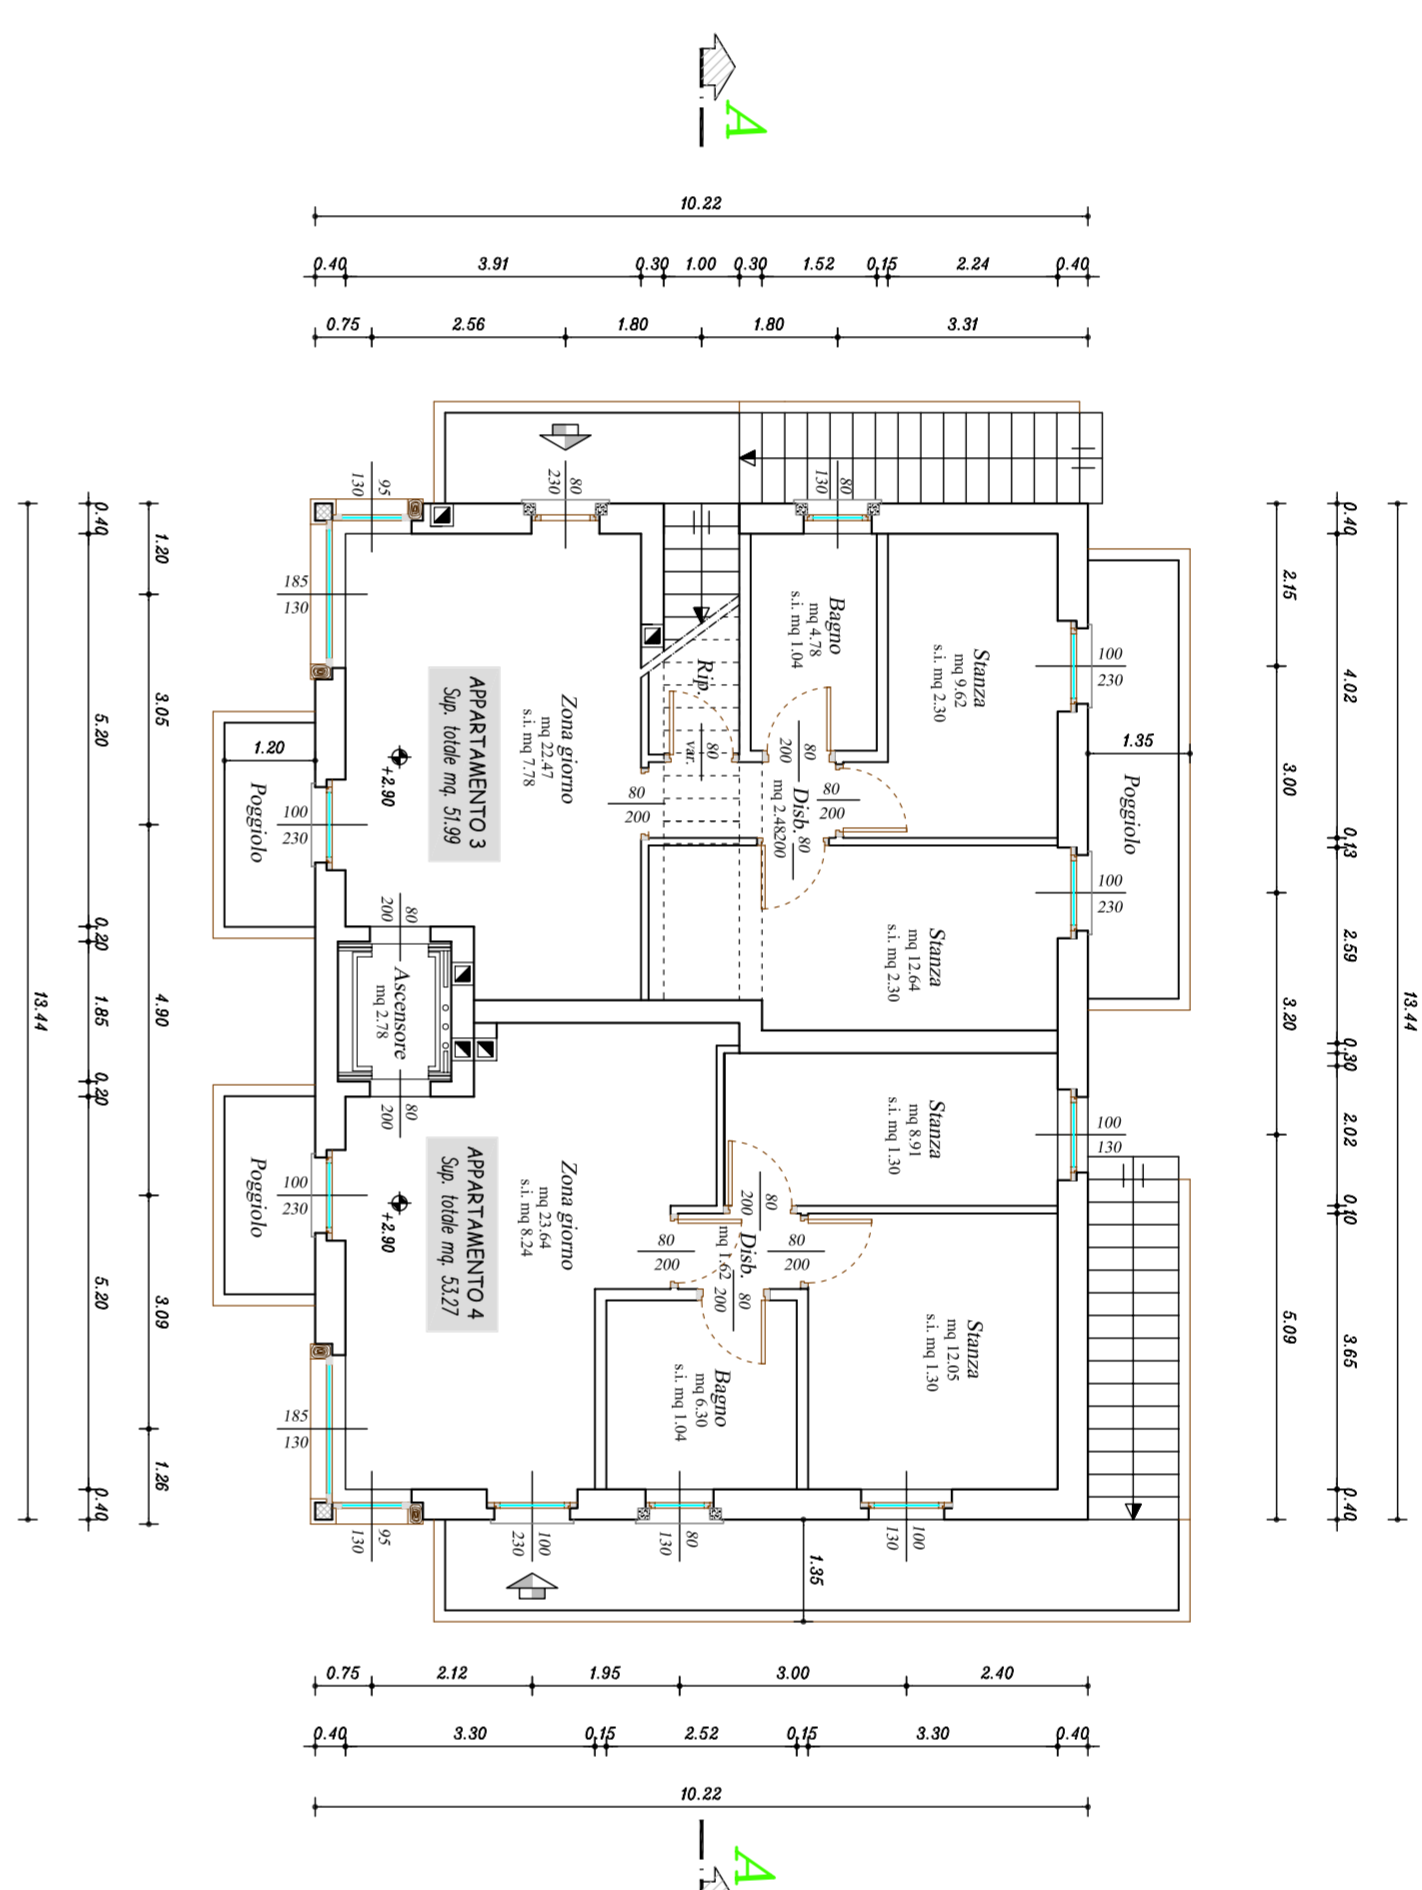

PIANTA PIANO INTERRATO

PIANTA PIANO TERRA

PIANTA PIANO PRIMO

Avvicina  
 Comune di : Boccaglio  
 Data : giugno 2009  
 scala 1:100

PROGETTO RISTRUTTURAZIONE  
 P.B.D.  
 C.C. BOCCHAGLIO  
 PIANTE DI VALMANTÈ  
 Comilente :

Tecnico :

STUDIO TECNICO ARMANI • Via Agnola 2/bis n° 29 • 20090 Casoreto (Lecco) •

PIANTA SOTTOTERRITO

PIANTA TETTO

STUDIO TECNICO ARMANI • Via Agnola 2/bis n° 29 • 20090 Casoreto (Lecco) •