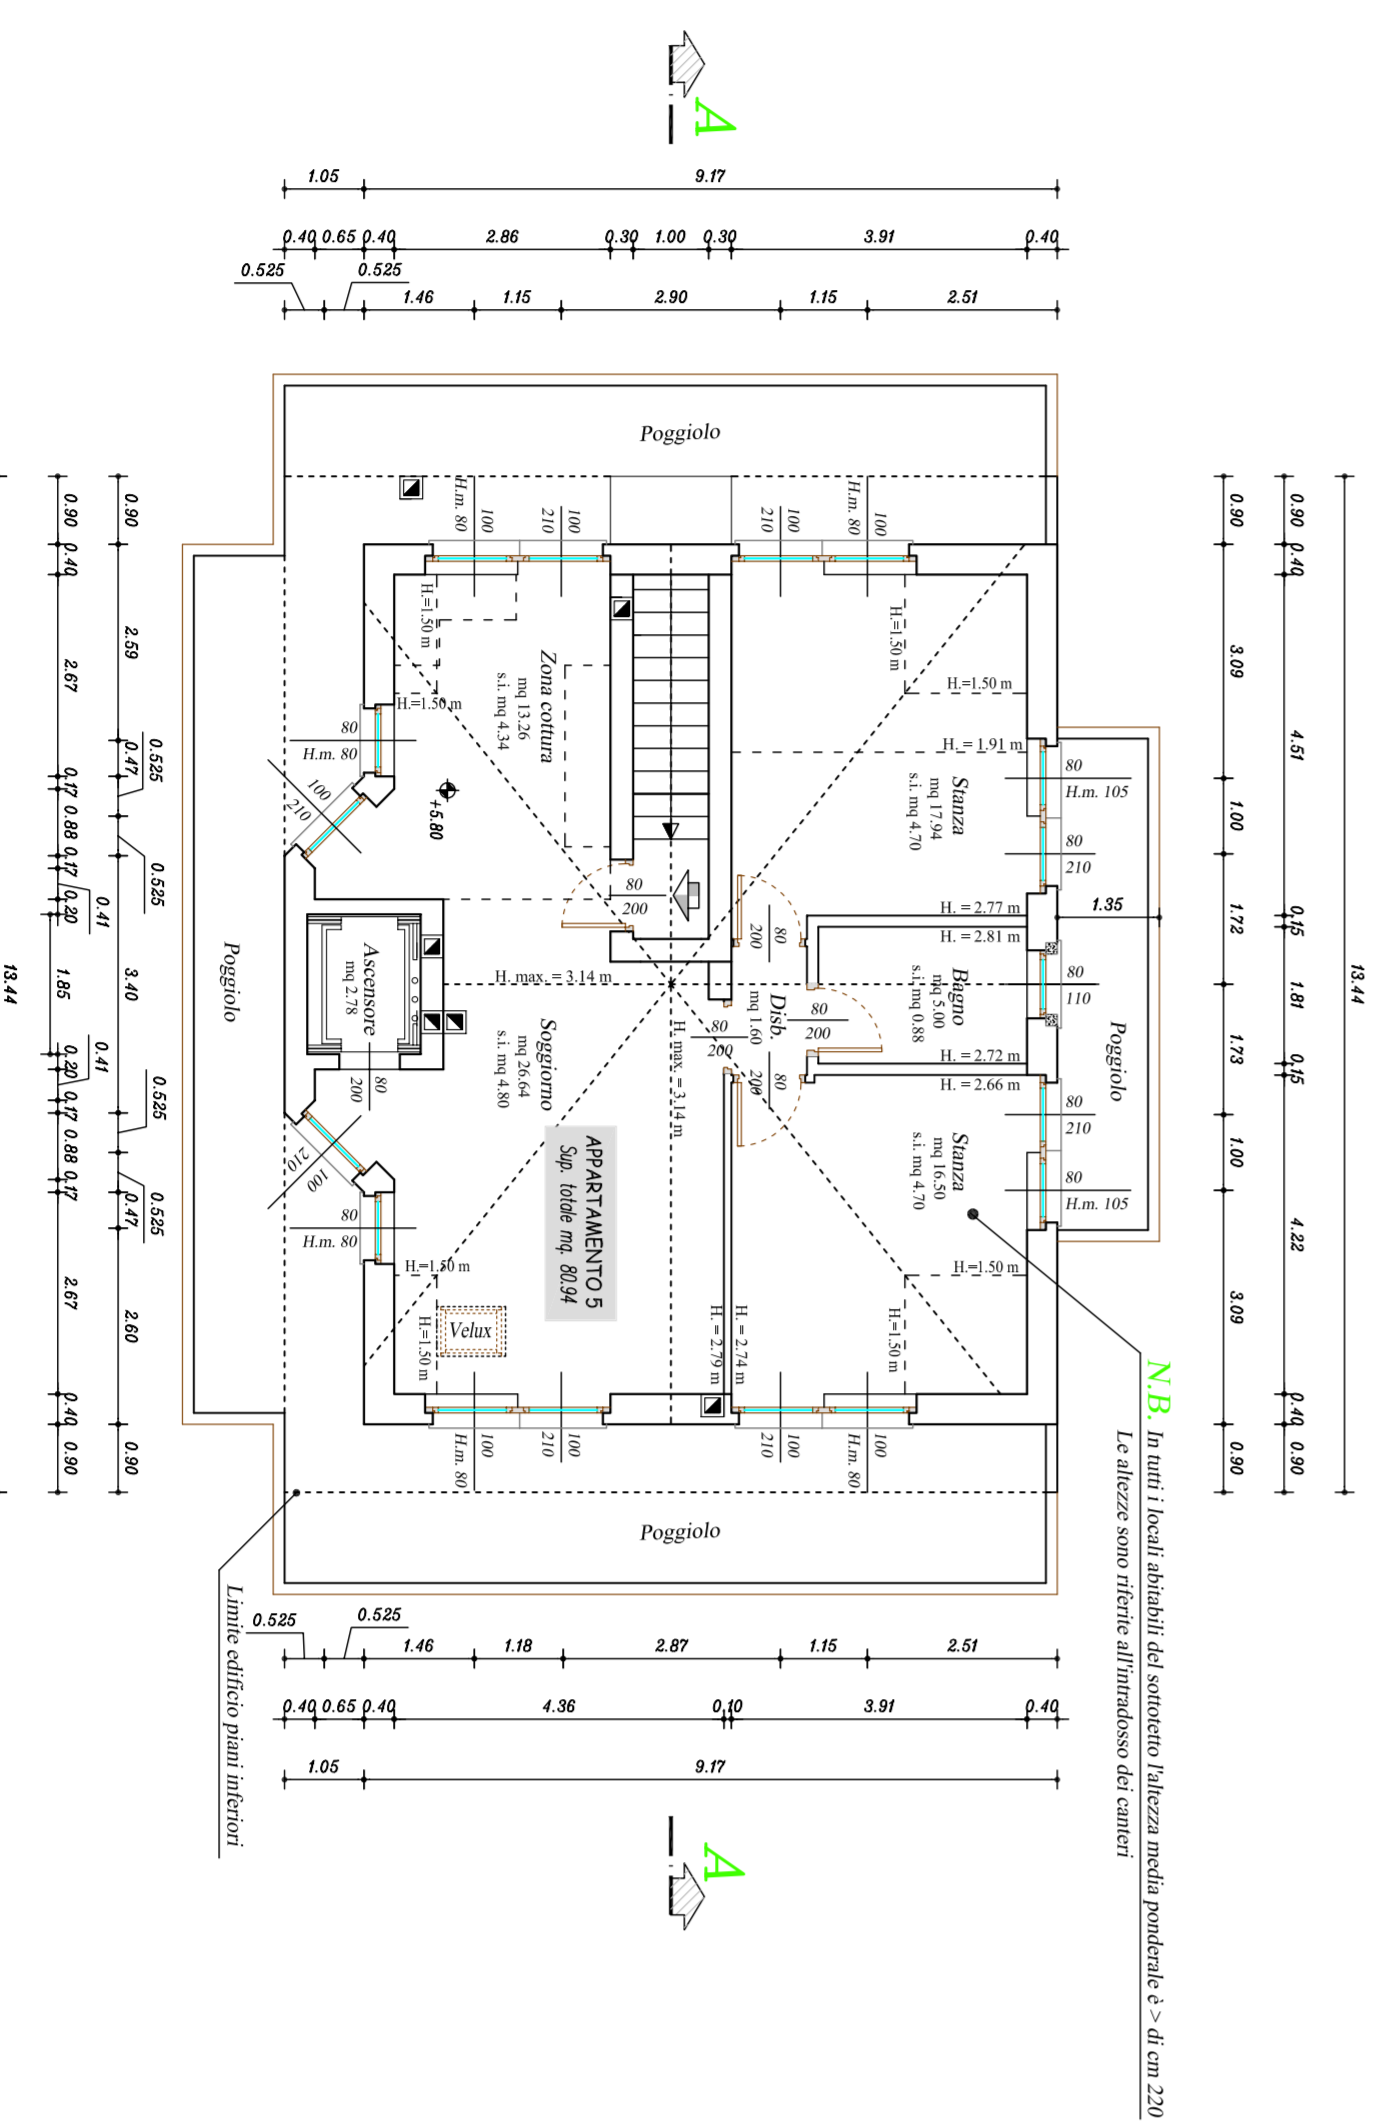

PIANTA PIANO INTERRATO

PIANTA PIANO TERRA

PIANTA PIANO PRIMO

Avvicina  
 Comune di : Boccaglio  
 Data : giugno 2009  
 scala 1:100

PROGETTO RISTRUTTURAZIONE  
 P.B.D.  
 C.C. BOCCHAGLIO  
 PIANTE DI VALMANTÈ  
 Comilente :

Tecnico :

STUDIO TECNICO ARMANI • Via Agnola 2/bis n° 29 • 20090 Casoreto (Lecco) •

PIANTA SOTTOTERRITO

PIANTA TETTO

STUDIO TECNICO ARMANI • Via Agnola 2/bis n° 29 • 20090 Casoreto (Lecco) •