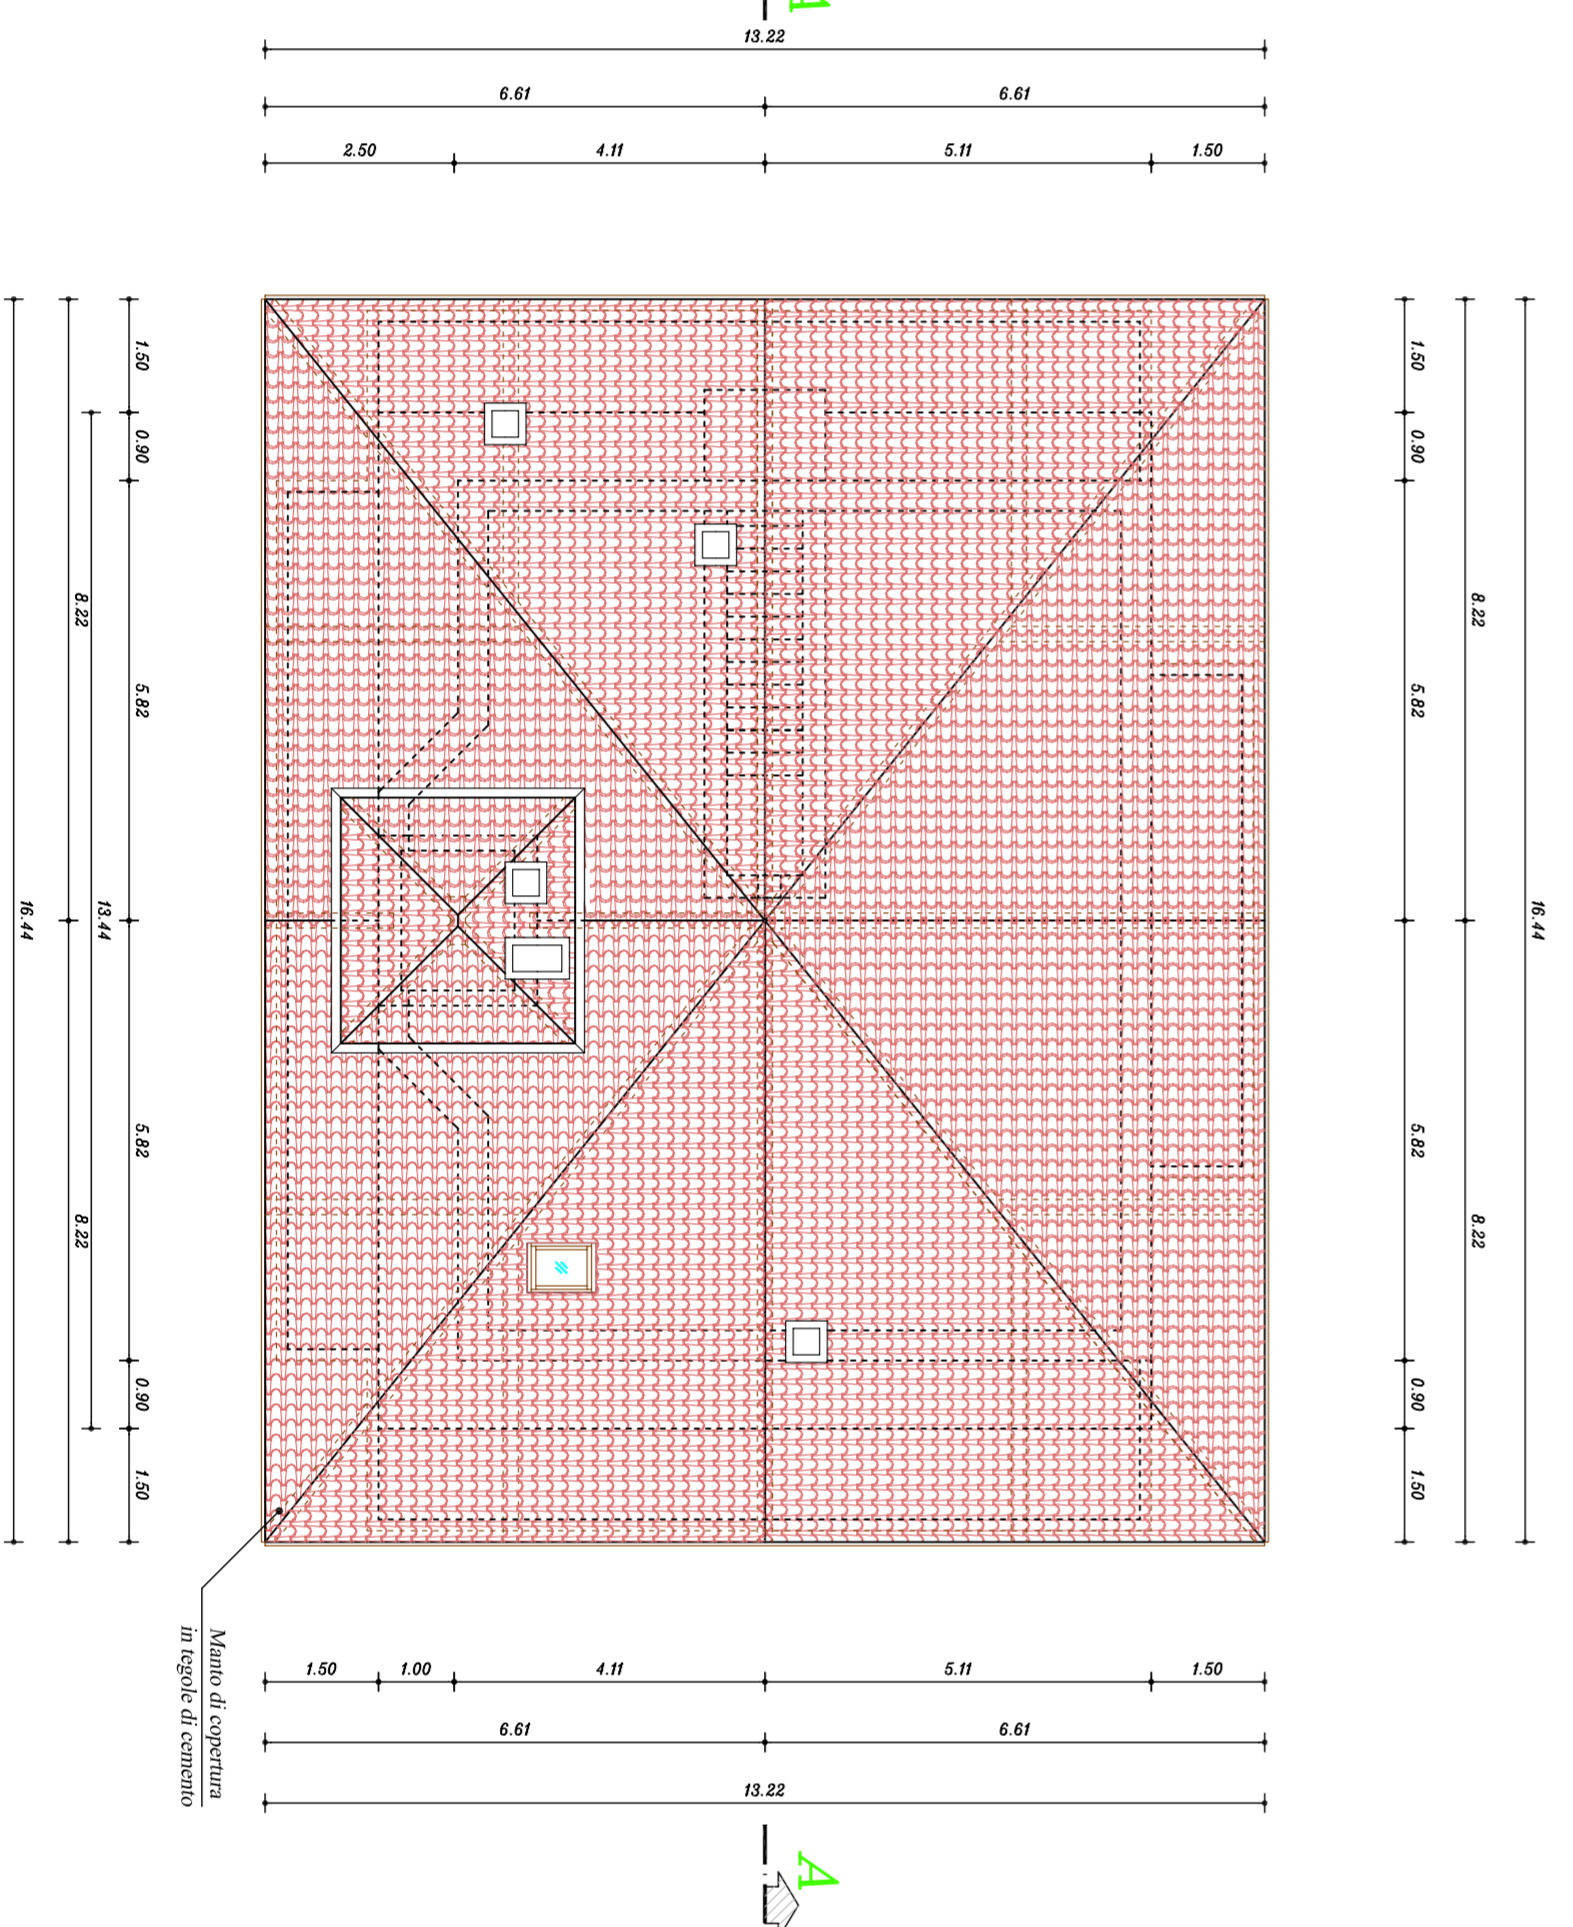

PIANTA PIANO INTERRATO

PIANTA PIANO TERRA

PIANTA PIANO PRIMO

Avvicina  
 Comune di : Boccaglio  
 Data : giugno 2009  
 scala 1:100

PROGETTO RISTRUTTURAZIONE  
 P.B.D.  
 C.C. BOCCHAGLIO  
 PIANTE DI VALMANTÈ  
 Comilente :

Tecnico :

STUDIO TECNICO ARMANI • Via Agnola 2/bis n° 29 • 20090 Casoreto (Lecco) •

PIANTA SOTTOTERRITO

PIANTA TETTO

STUDIO TECNICO ARMANI • Via Agnola 2/bis n° 29 • 20090 Casoreto (Lecco) •