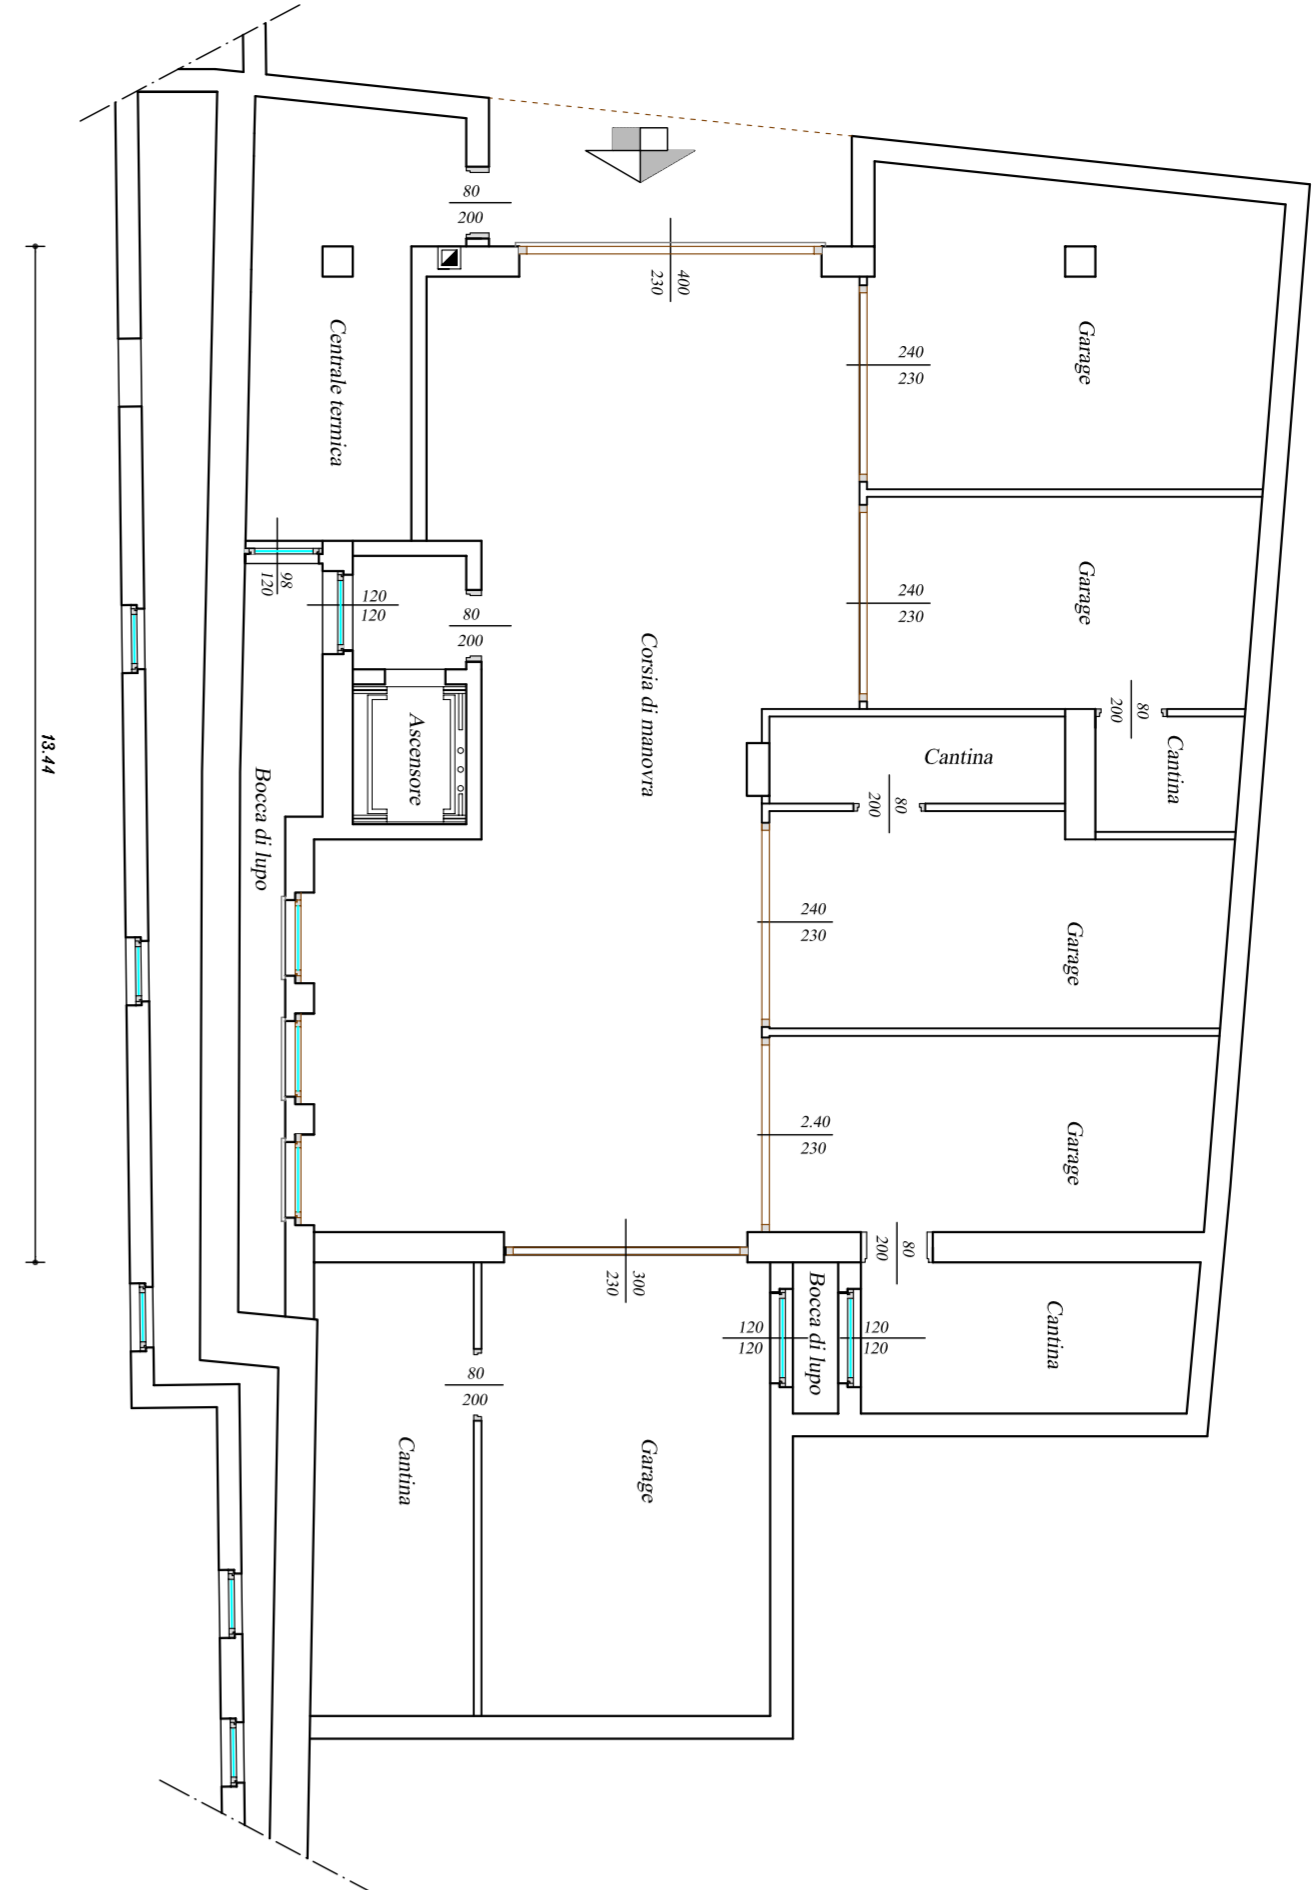

PIANTA PIANO INTERRATO

PIANTA PIANO TERRA

PIANTA PIANO PRIMO

Avvicina  
 Comune di : Boccaglio  
 Data : giugno 2009  
 scala 1:100

PROGETTO RISTRUTTURAZIONE  
 P.B.D.  
 C.C. BOCCHAGLIO  
 PIANTE DI VALMANTÈ  
 Comilente :

Tecnico :

STUDIO TECNICO ARMANI • Via Agnola 2/bis n° 29 • 20090 Casoreto (Lecco) •

PIANTA SOTTOTERRITO

PIANTA TETTO

STUDIO TECNICO ARMANI • Via Agnola 2/bis n° 29 • 20090 Casoreto (Lecco) •