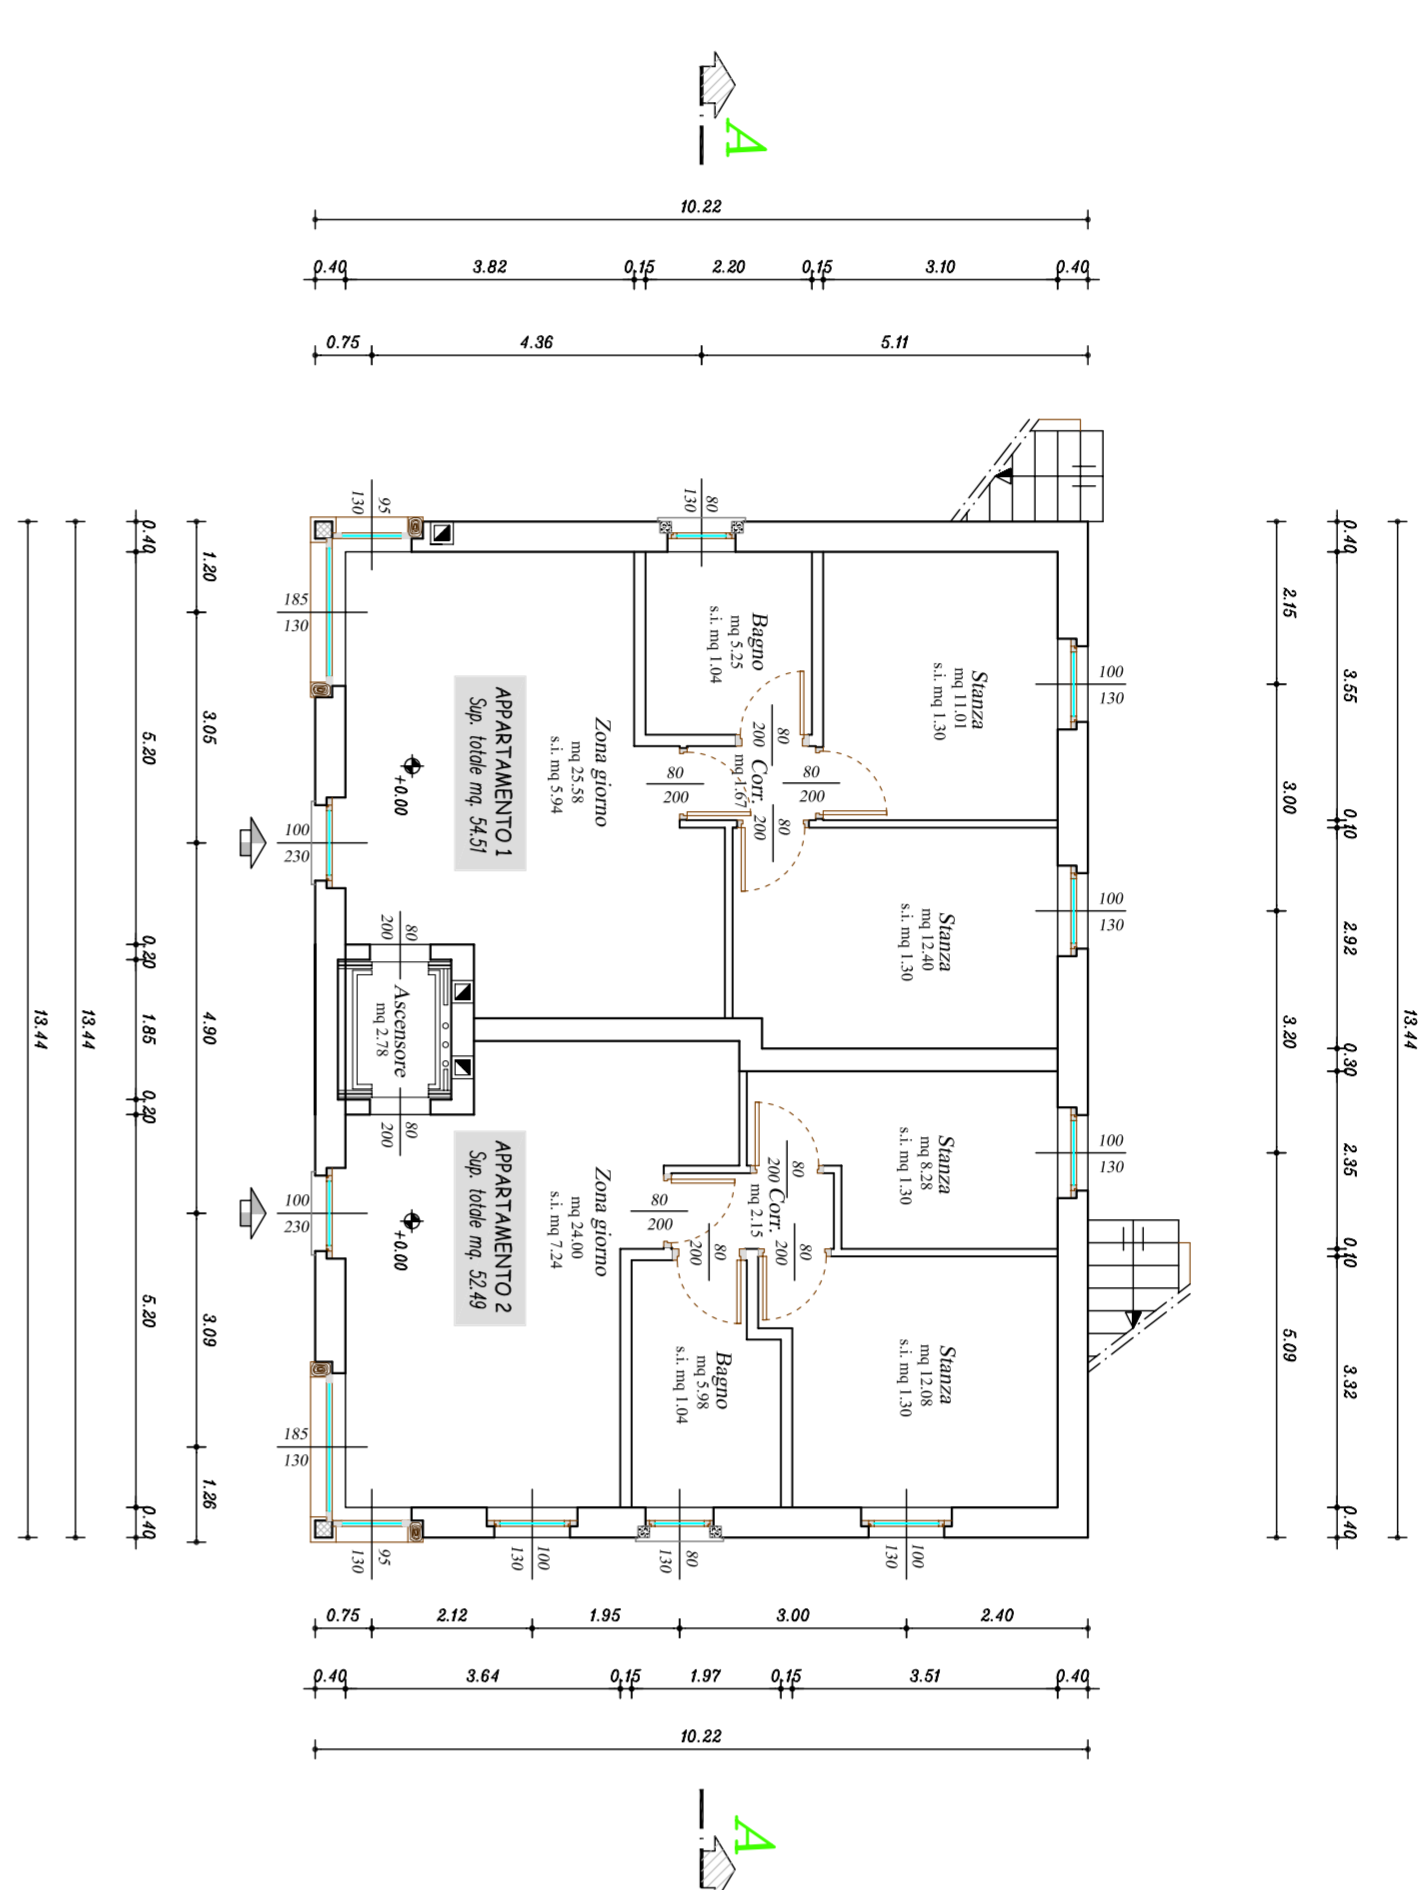

PIANTA PIANO INTERRATO

PIANTA PIANO TERRA

PIANTA PIANO PRIMO

Avvicina  
 Comune di : Boccaglio  
 Data : giugno 2009  
 scala 1:100

PROGETTO RISTRUTTURAZIONE  
 P.B.D.  
 C.C. BOCCHAGLIO  
 PIANTE DI VALMANTÈ  
 Comilente :

Tecnico :

STUDIO TECNICO ARMANI • Via Agnola 2/bis n° 29 • 20090 Casoreto (Lecco) •

PIANTA SOTTOTERRITO

PIANTA TETTO

STUDIO TECNICO ARMANI • Via Agnola 2/bis n° 29 • 20090 Casoreto (Lecco) •